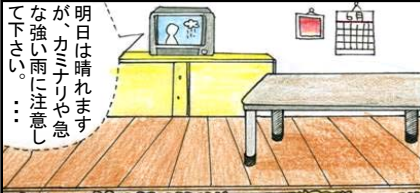

天気が急に変わったら!

作:村田かずみ

明日は晴れますが、カミナリや急な強い雨に注意してください。

クワガタをいっぱいつめて...

明日は楽しみだな!

あつ、光った! 何だかこわいわ

もしかしたら...

すぐにひなんしよう!

はれるん

気象庁マスコットキャラクター

熊本地方気象台

熊本市京町2丁目 tel:096-324-3283  
ホームページ <http://www.fukuoka-jma.go.jp/kumamoto/>

くろい雲

カミナリ

急な強い雨

天気が急に変わったら  
すぐにひなんしよう

ピカーッ

ゴゴゴ

キャンプや魚釣りなど、外で遊ぶ  
ときの5つの約束だよ!

- ☆出かける前には、テレビやラジオで天気を確認する
- ☆増水した川など危険な所には近づかない
- ☆空のようすに注意(くろい雲、カミナリ、急な強い雨)
- ☆川のようすに注意(水かさが増える、川がにごる)
- ☆天気が急に変わったら、すぐに安全な所にひなんする