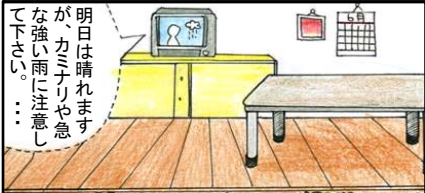

天気が急に変わったら!

作:村田かずみ

天気が急に変わったら
すぐにひなんしよう

急な強い雨

カミナリ

くろい雲

ピカッ

ゴロゴロ

キャンプや魚釣りなど、外で遊ぶときの5つの約束だよ!

- ☆出かける前には、テレビやラジオで天気を確認する
- ☆増水した川など危険な所には近づかない
- ☆空のようすに注意(くろい雲、カミナリ、急な強い雨)
- ☆川のようすに注意(水かさが増える、川がにごる)
- ☆天気が急に変わったら、すぐに安全な所にひなんする

はれるん
気象庁マスコットキャラクター

気象庁前橋地方気象台

群馬県前橋市昭和町3-20-12 TEL 027-231-1404
気象台ホームページ <http://www.tokyo-jma.go.jp/home/maebashi/>