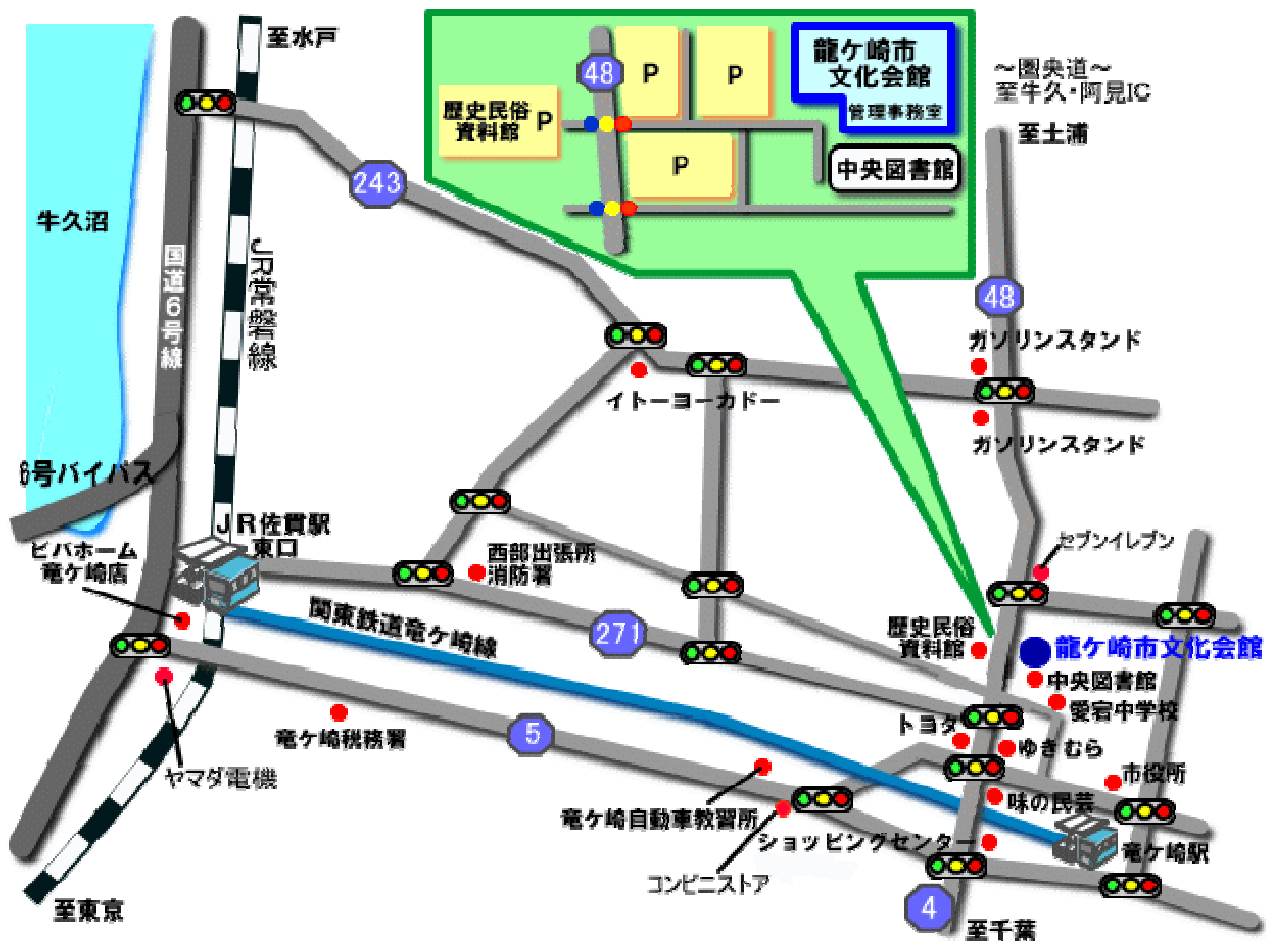

○住所：〒301-0004 茨城県龍ヶ崎市馴馬町2612番地

○関東鉄道竜ヶ崎駅から龍ヶ崎市文化会館まで約1km

(徒歩約15分、または車で約5分)

○圏央道「牛久・阿見IC」より約20分

○JR佐貫駅より車で約10分(県道271号線経由)

○会館駐車場約200台、歴史民俗資料館約100台 合計約300台(無料)

***できるだけ、公共交通機関又は乗り合わせでのご来場をお願いします。**

***路上駐車は、迷惑となりますのでご遠慮ください。**