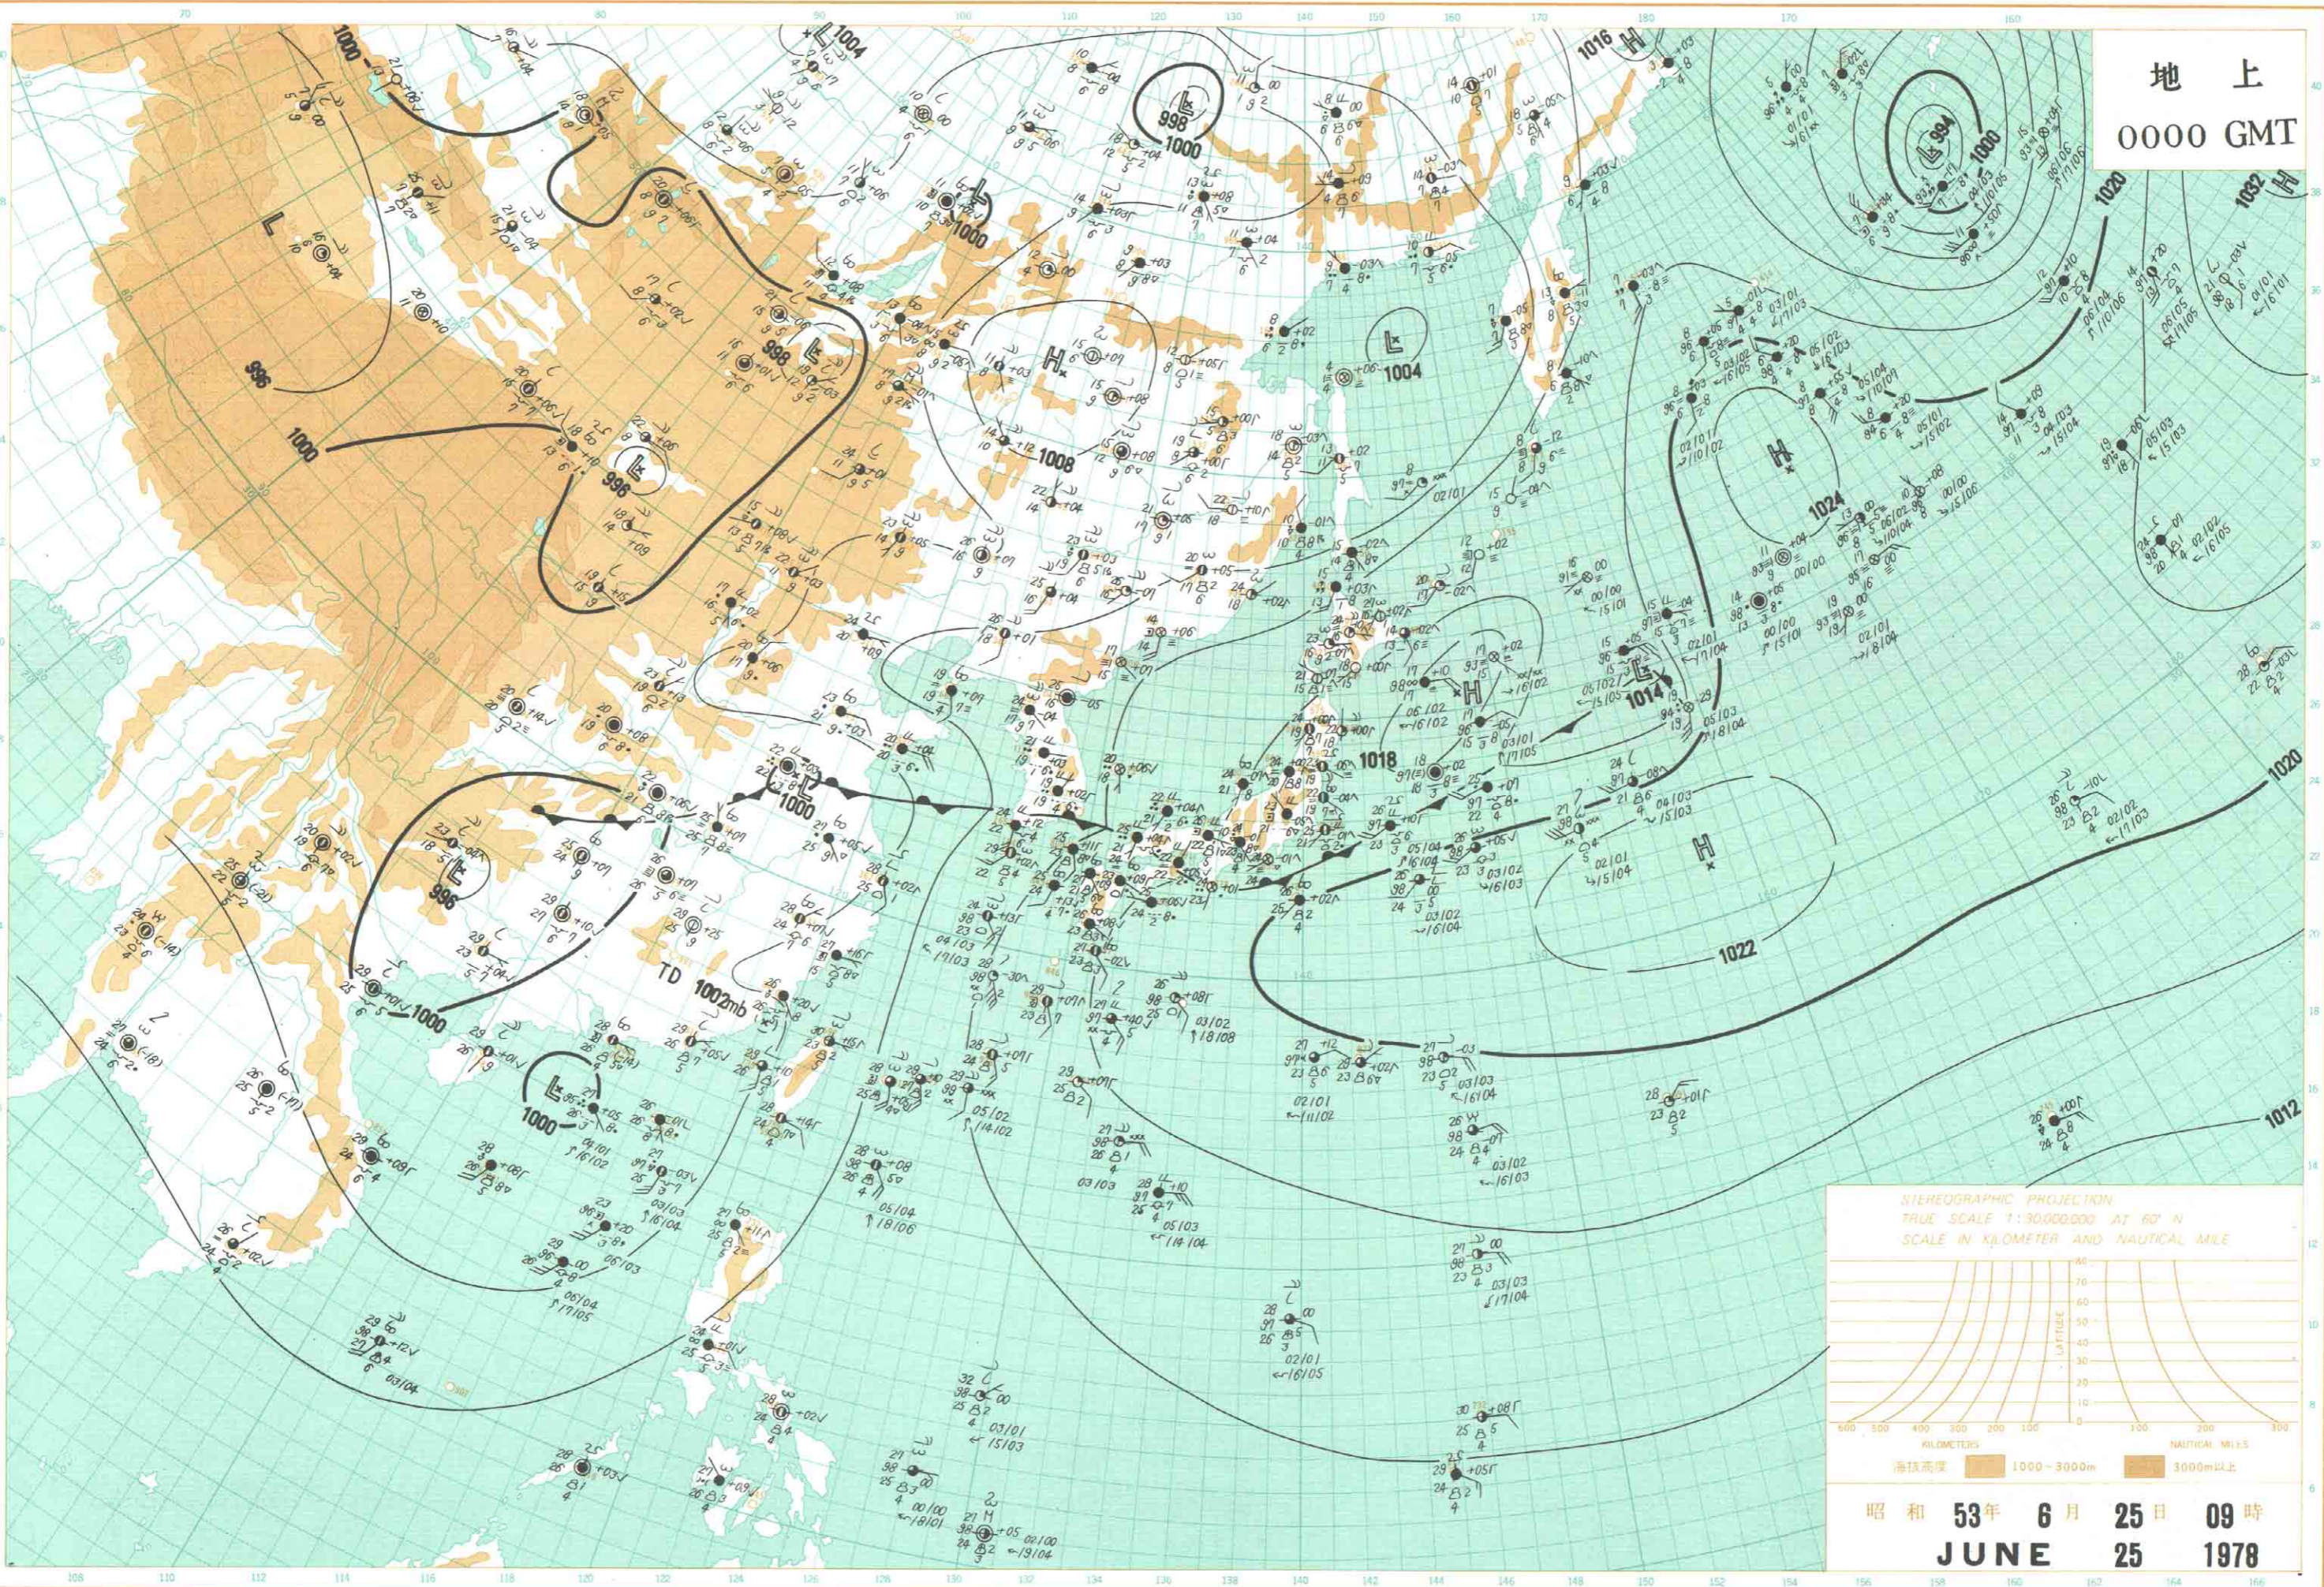

地上  
0000 GMT

昭和 53年 6月 25日 09時  
JUNE 25 1978