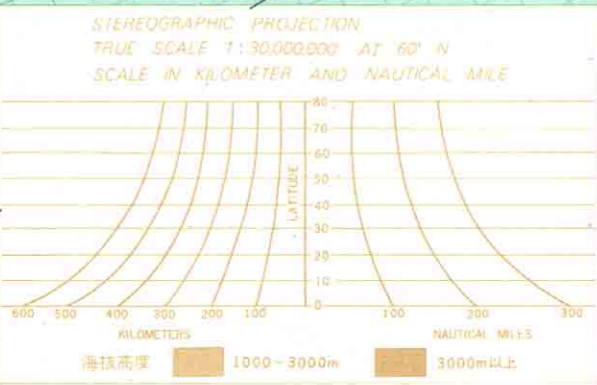

地上  
0000 GMT

昭和 53年 6月 25日 09時  
JUNE 25 1978