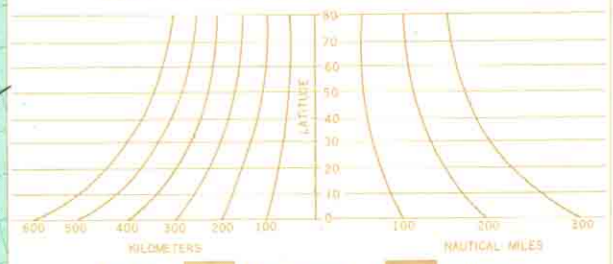

地上  
1200 GMT

STEREOGRAPHIC PROJECTION  
TRUE SCALE 1:30,000,000 AT 60° N  
SCALE IN KILOMETER AND NAUTICAL MILE

昭和 53 年 6 月 25 日 21 時  
JUNE 25 1978