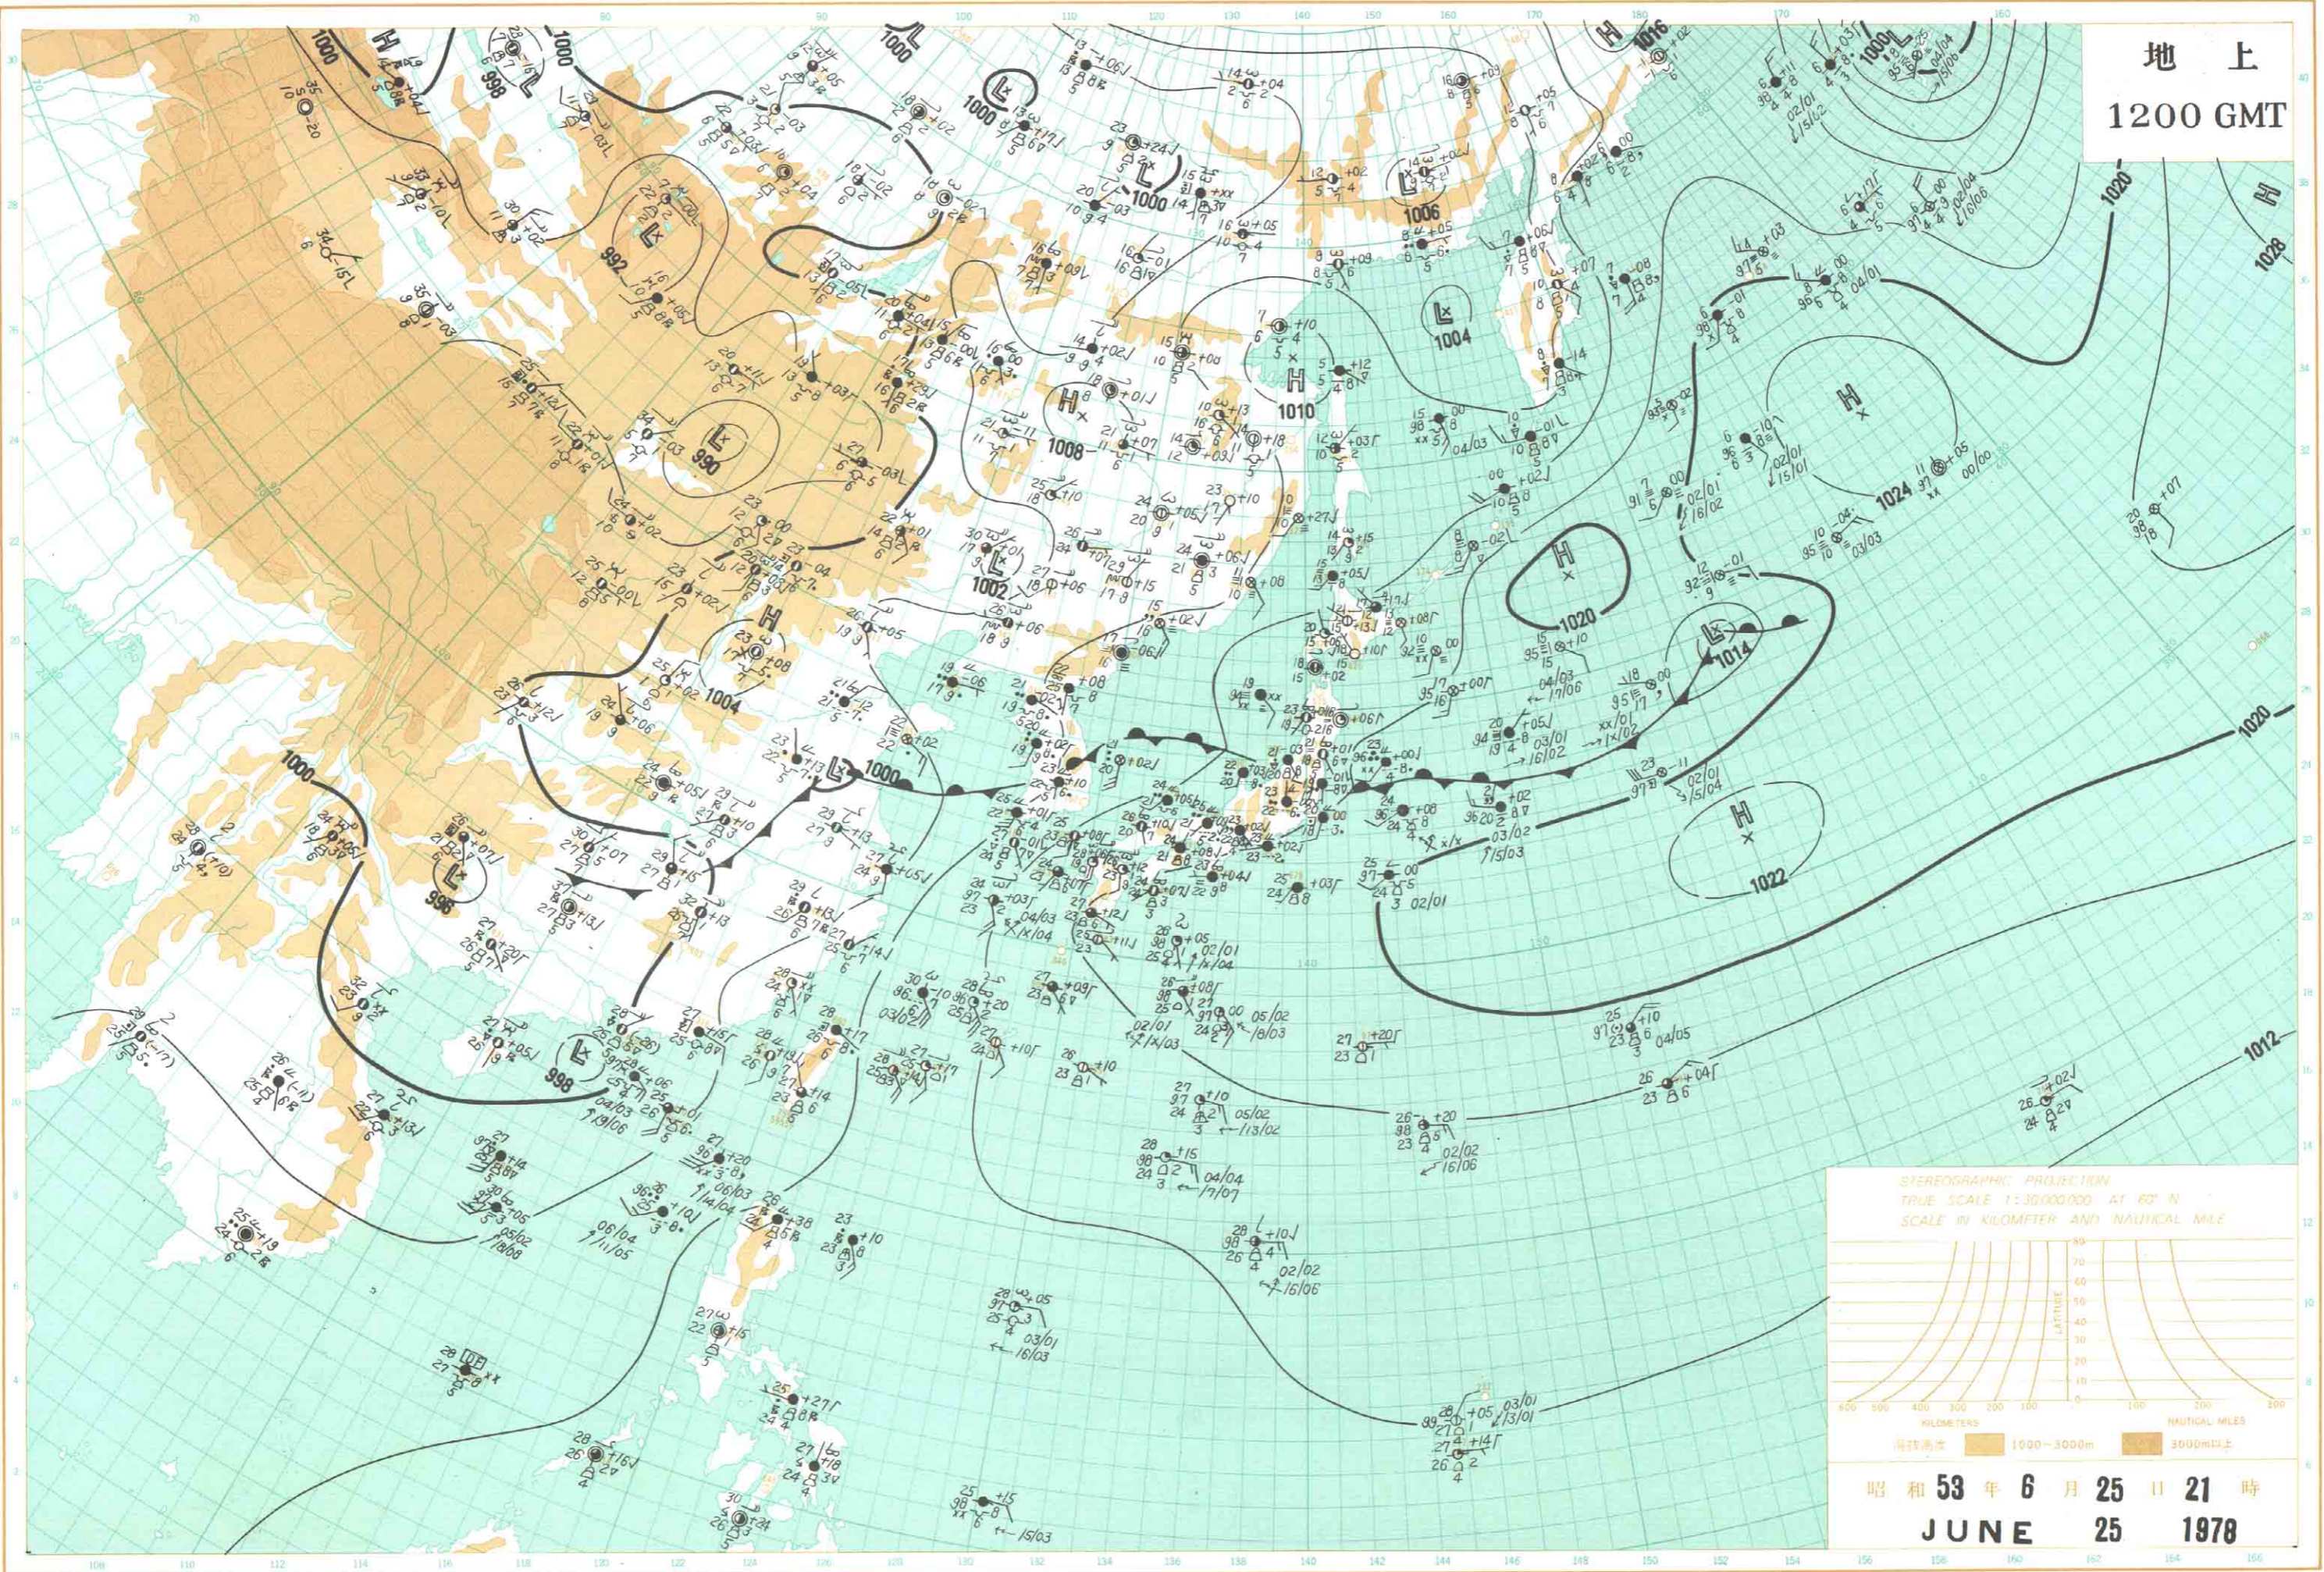

地上  
1200 GMT

STEREOGRAPHIC PROJECTION  
TRUE SCALE 1:30,000,000 AT 60° N  
SCALE IN KILOMETER AND NAUTICAL MILE

昭和 53 年 6 月 25 日 21 時  
JUNE 25 1978