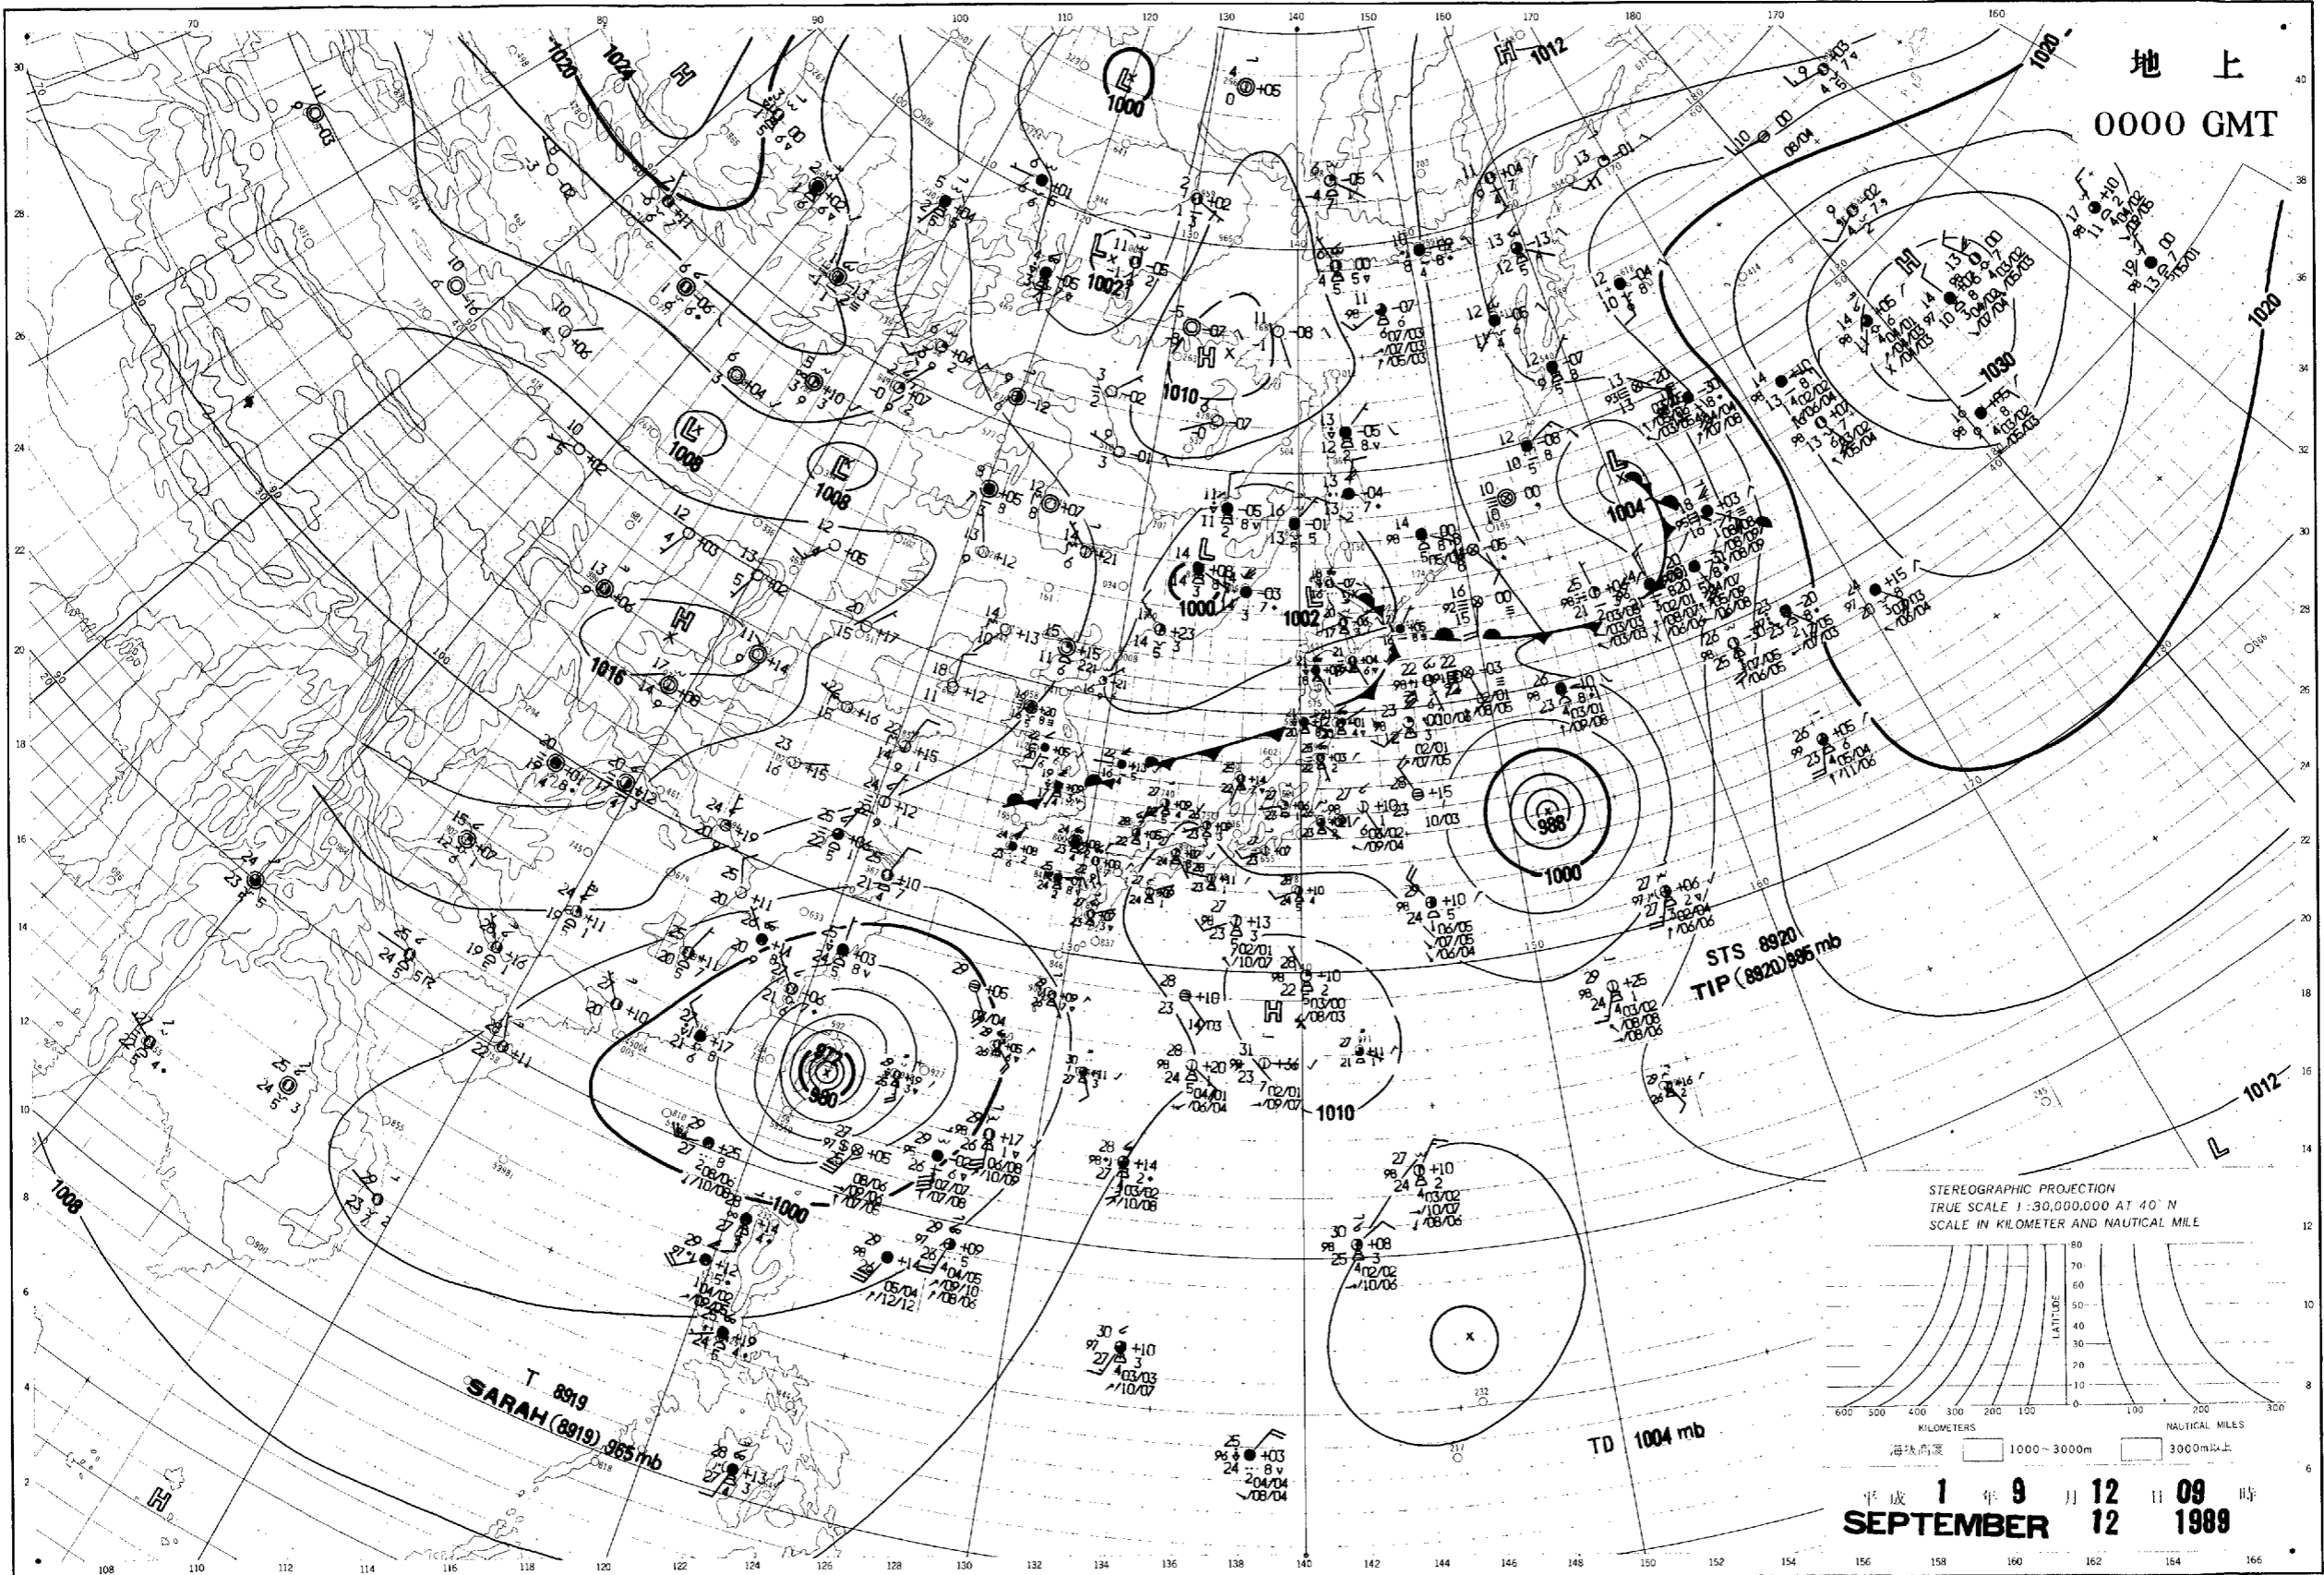

地上
0000 GMT

STEREOGRAPHIC PROJECTION
TRUE SCALE 1:30,000,000 AT 40° N
SCALE IN KILOMETER AND NAUTICAL MILE

平成 1 年 9 月 12 日 09 時
SEPTEMBER 12 1989