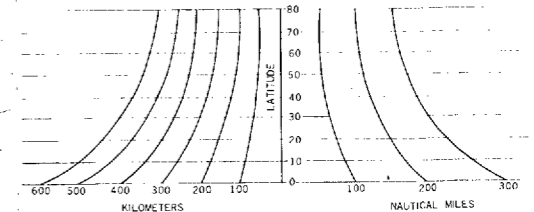

地上
0000 GMT

STEREOGRAPHIC PROJECTION
TRUE SCALE 1:30,000,000 AT 40° N
SCALE IN KILOMETER AND NAUTICAL MILE

平成 1 年 9 月 12 日 09 時
SEPTEMBER 12 1989