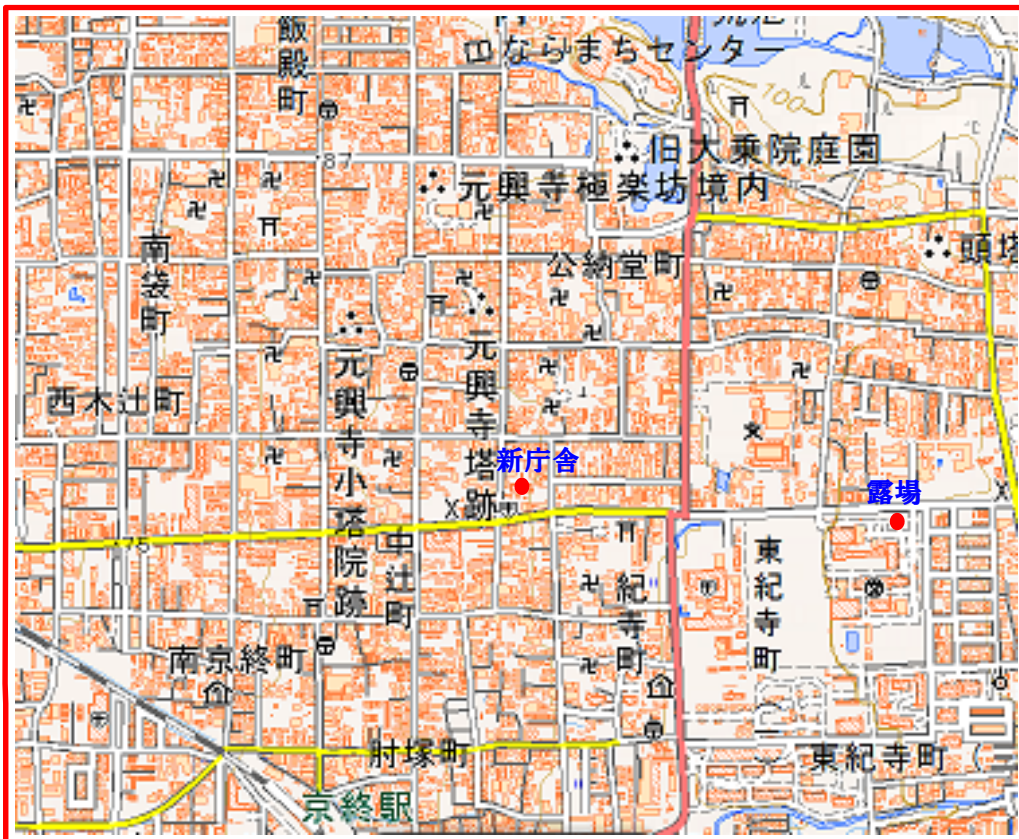

お知らせ

平成 29 年 3 月 10 日

奈良地方気象台は、平成 29 年 3 月 9 日（木）に庁舎を
移転しました。

3 月 10 日（金）より通常どおり業務しています。

(出典：国土地理院の地理院地図)

住所：〒630-8307 奈良市西紀寺町 12-1

【各種業務への問合せ先】 ↓ 奈良地方気象台HP

<http://www.jma-net.go.jp/nara/info/toiawase.htm>