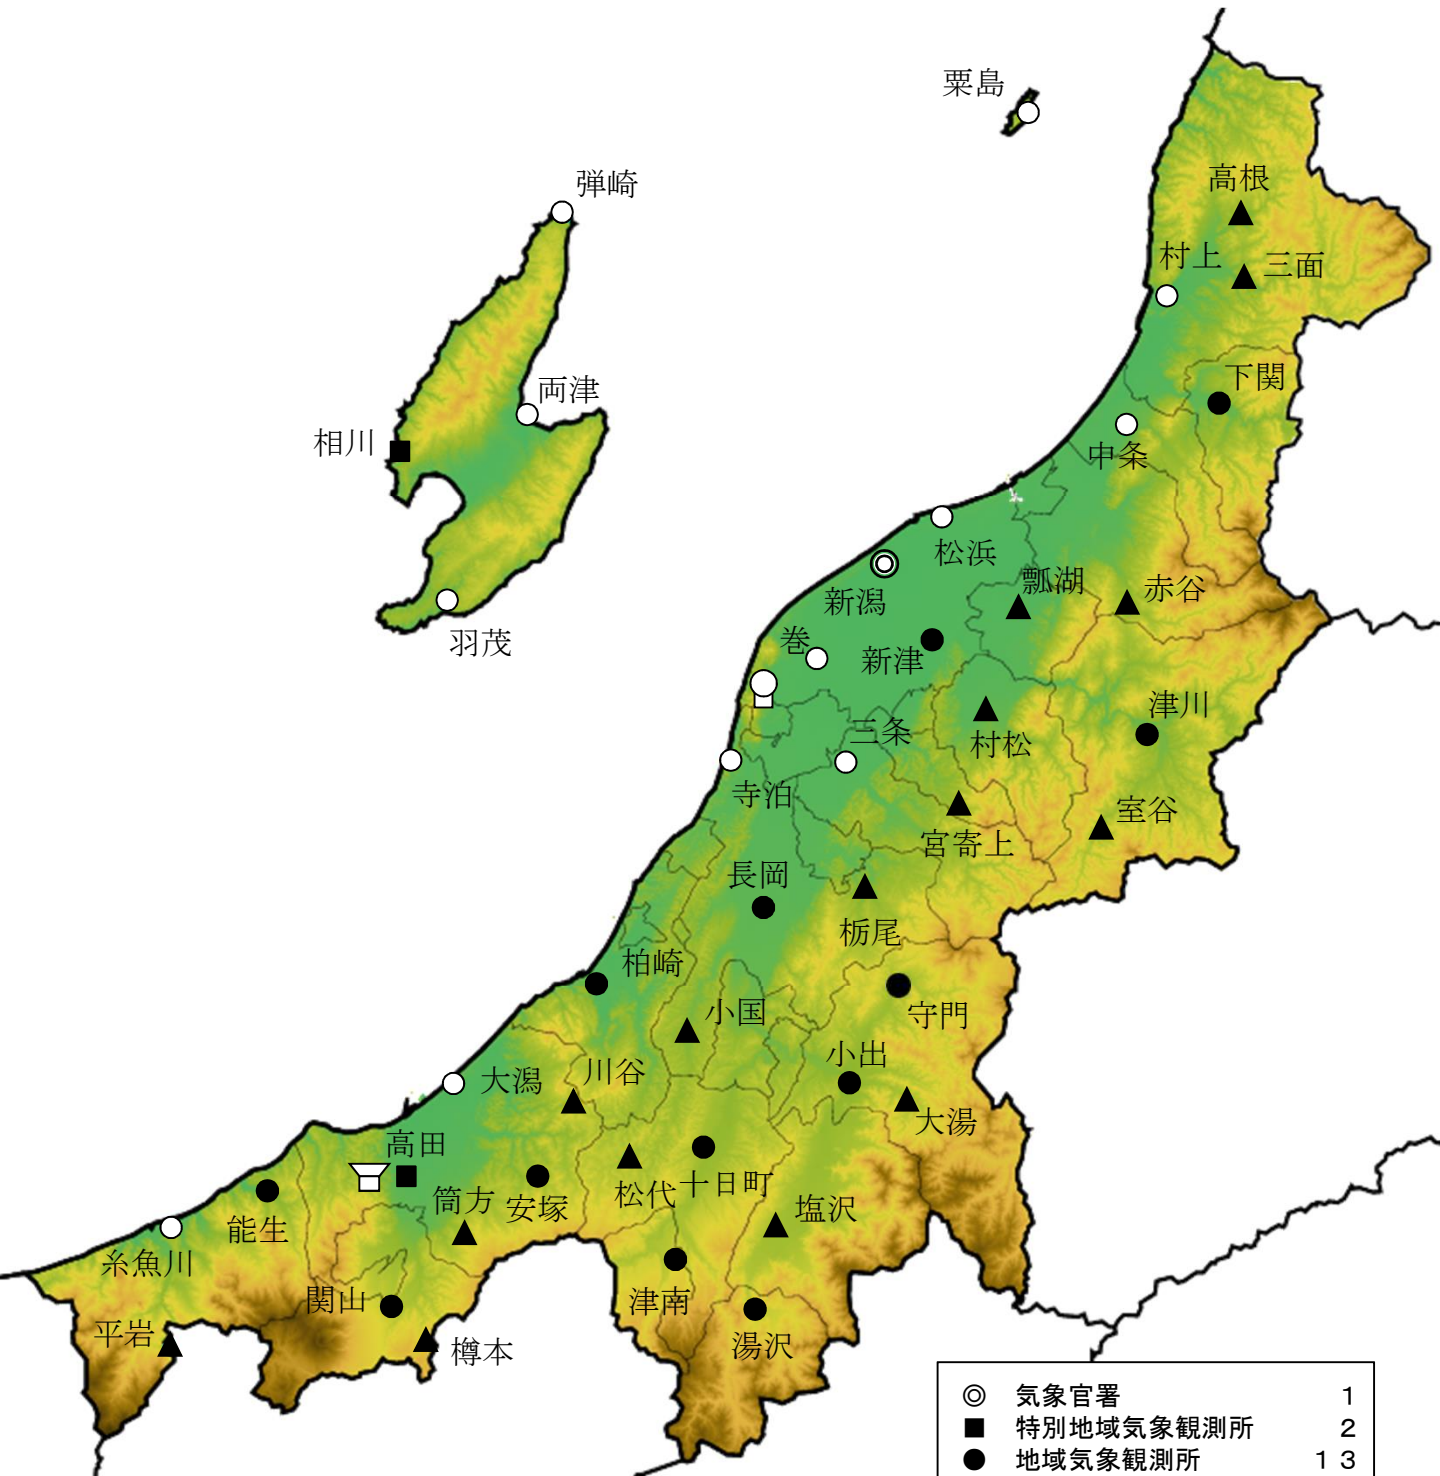

気象観測施設配置図

◎	気象官署	1
■	特別地域気象観測所	2
●	地域気象観測所 (積雪計設置)	13
○	地域気象観測所	12
▲	地域雨量観測所	16
○●	気象ドップラーレーダー	1
□△	ウィンドプロファイラ	1