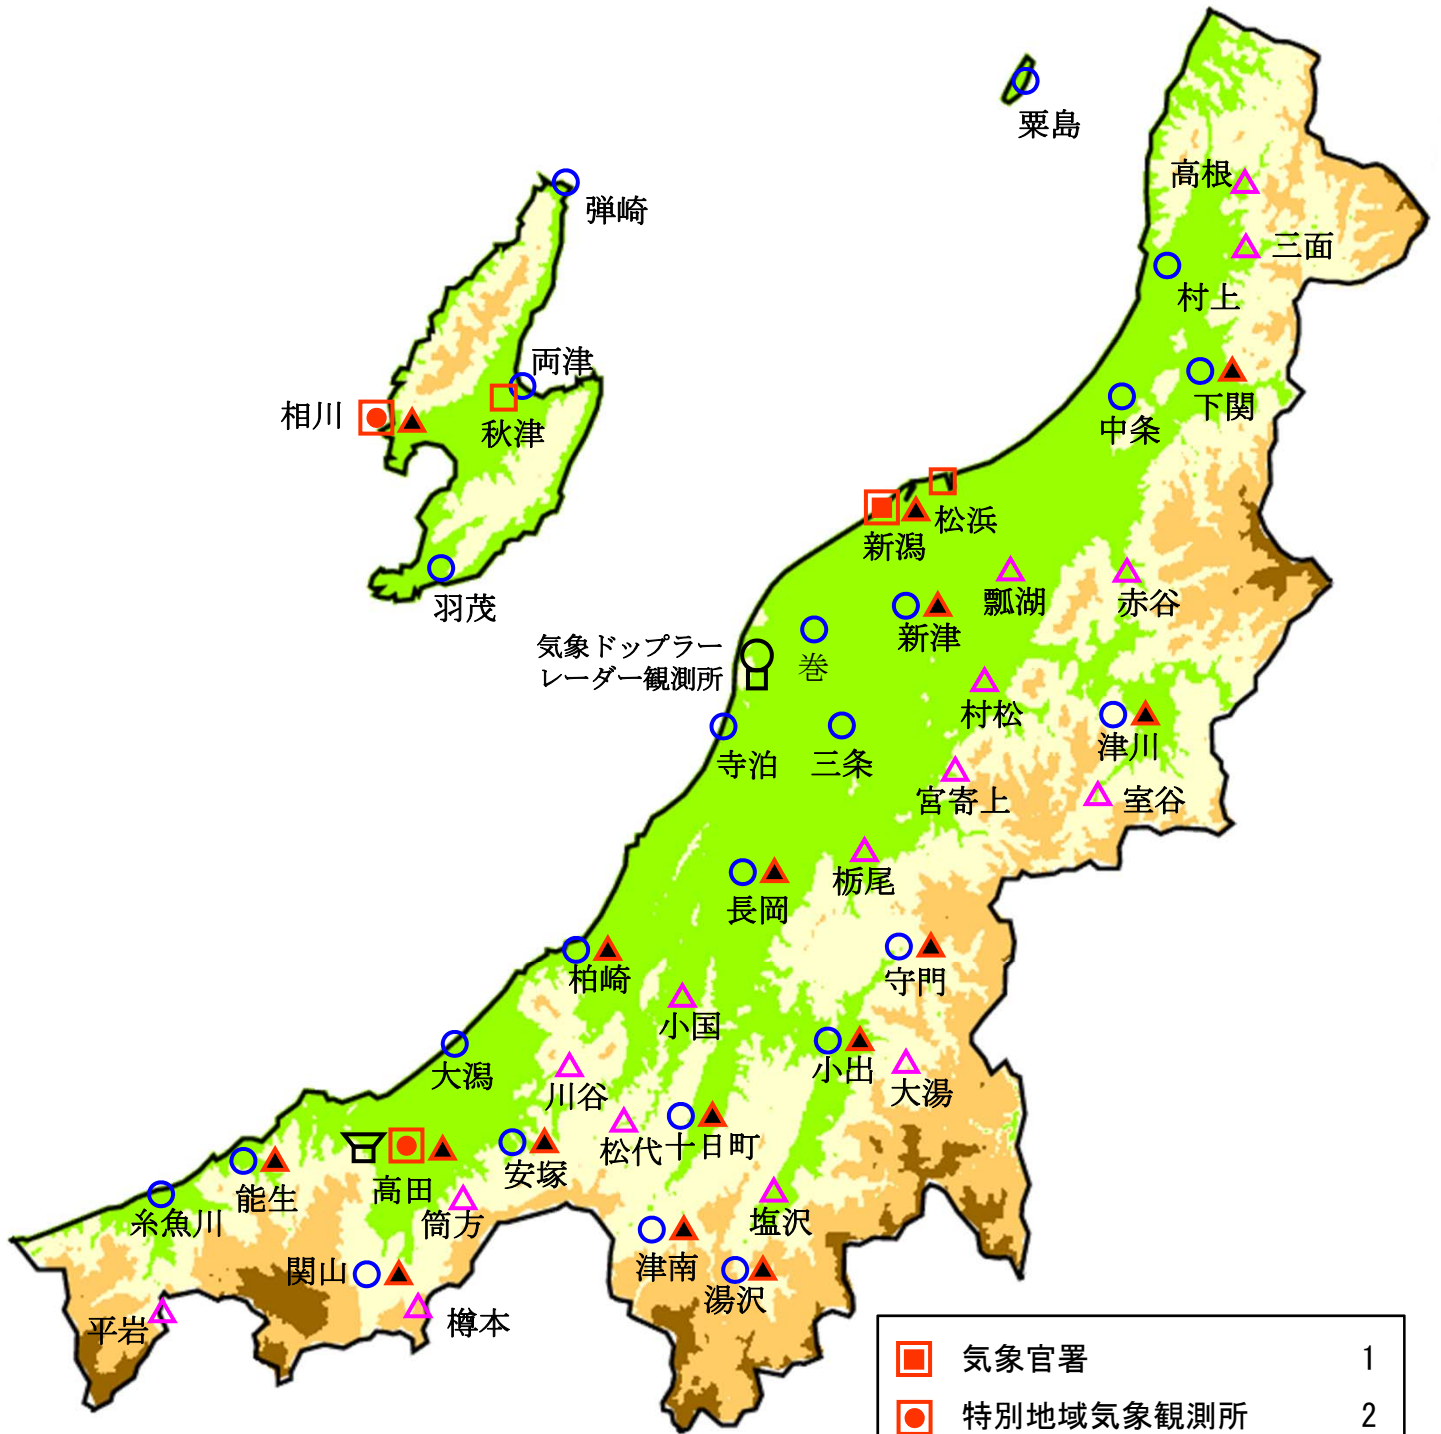

気象観測施設配置図

■	気象官署	1
◻	特別地域気象観測所	2
○	地域気象観測所	24
△	地域雨量観測所	16
▲	積雪計（又は積雪深計）	16
◻	地域気象観測所（航空）	2
⊙	気象ドップラーレーダー	1
⊖	ウィンドプロファイラ	1