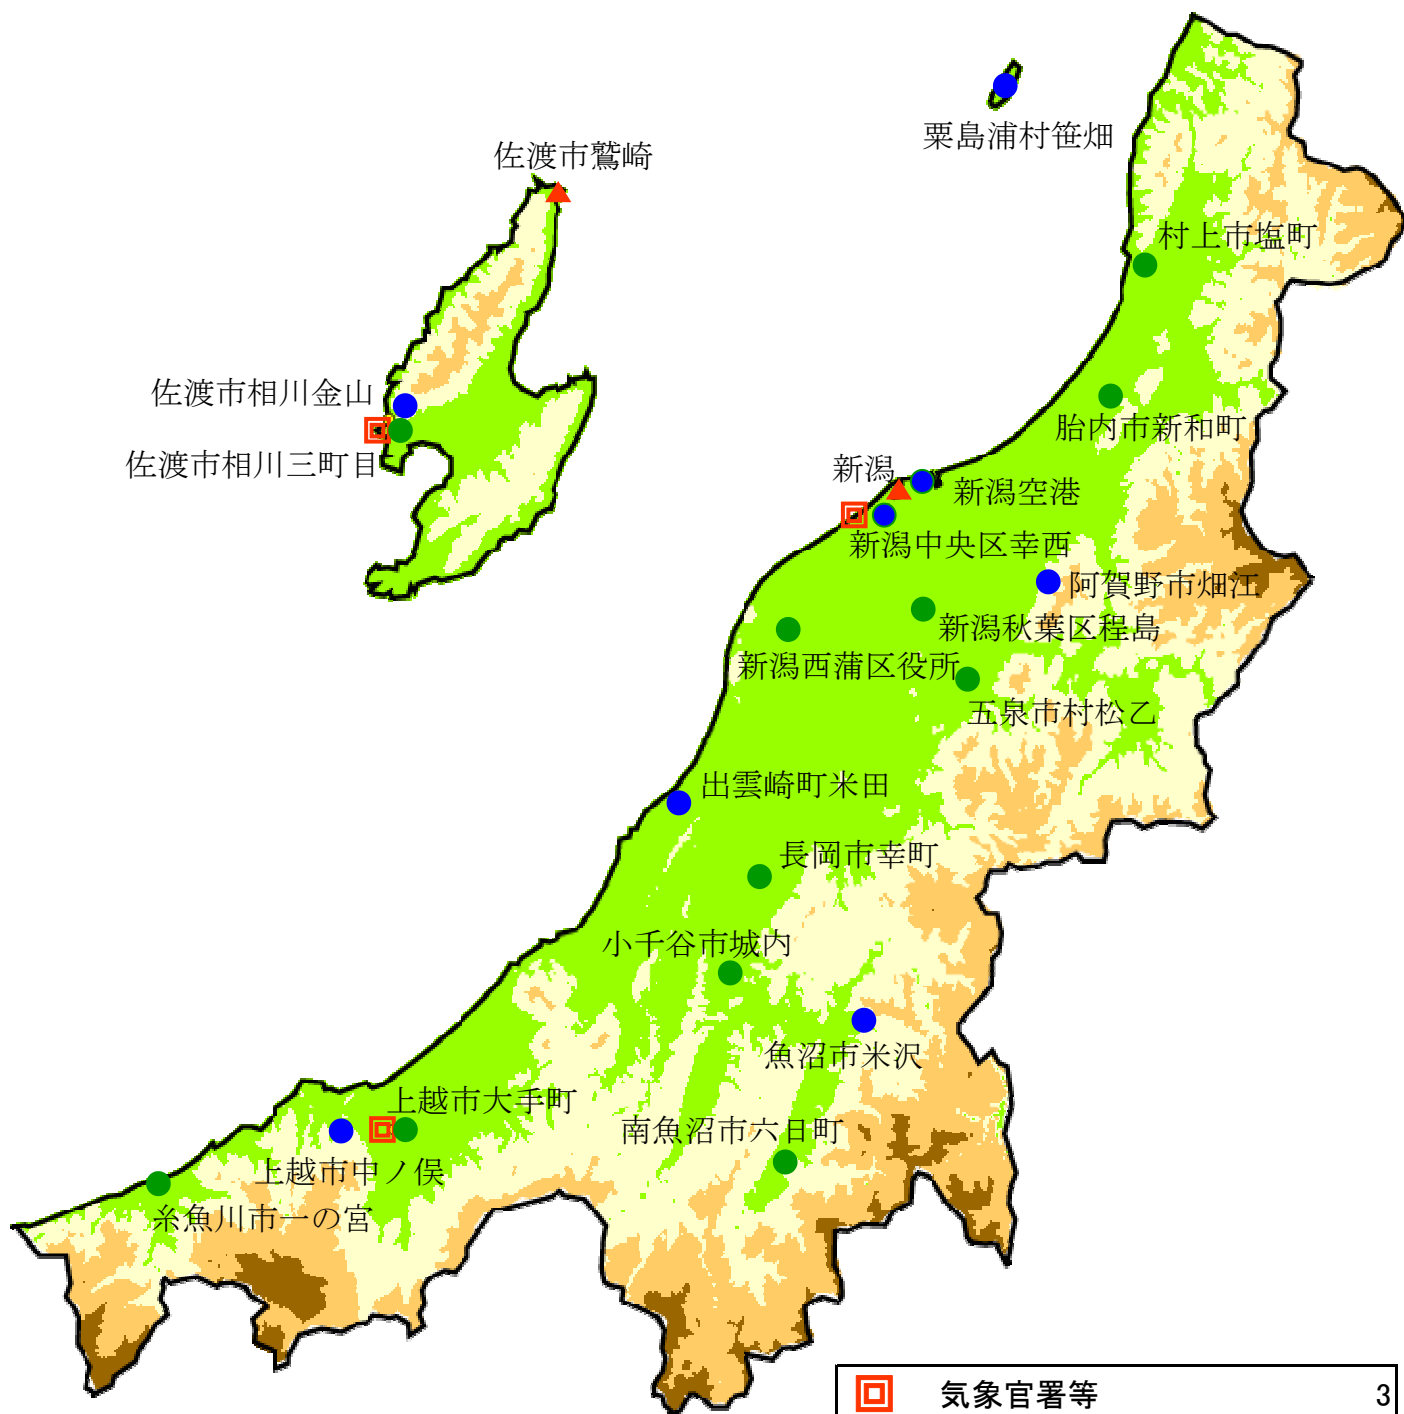

気象観測施設配置図

	気象官署	1
	特別地域気象観測所	2
	地域気象観測所	24
	積雪計（又は積雪深計）	16
	地域雨量観測所	15
	気象官署（航空）	1
	地域気象観測所（航空）	1
	気象ドップラーレーダー	1
	ウィンドプロファイラ	1

地震津波観測施設配置図

	気象官署等	3
	地震観測施設	8
	計測震度計	11
	津波観測施設	2