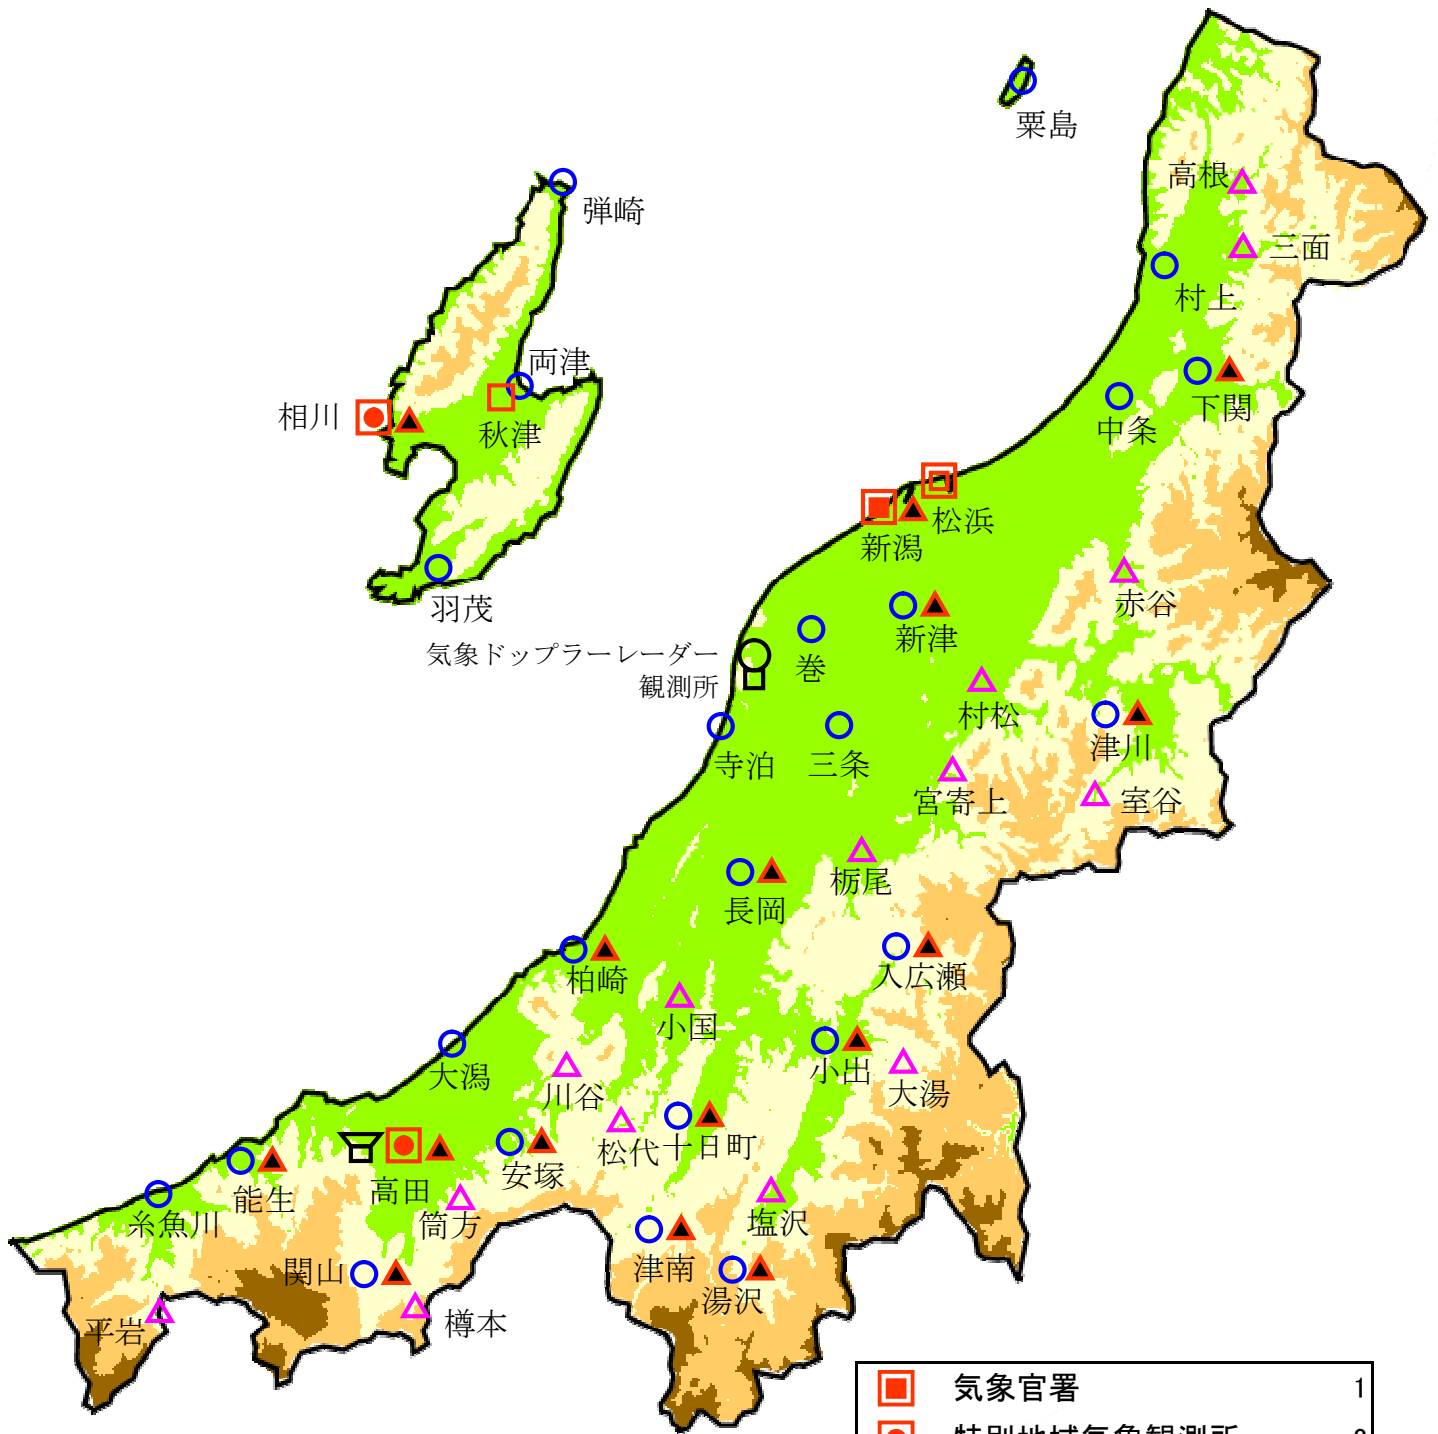

気象観測施設配置図

	気象官署	1
	特別地域気象観測所	2
	地域気象観測所	24
	積雪計（又は積雪深計）	16
	地域雨量観測所	15
	気象官署（航空）	1
	地域気象観測所（航空）	1
	気象ドップラーレーダー	1
	ウィンドプロファイラ	1

地震津波観測施設配置図

	気象官署等	3
	地震観測施設	8
	計測震度計	11
	津波観測施設	2