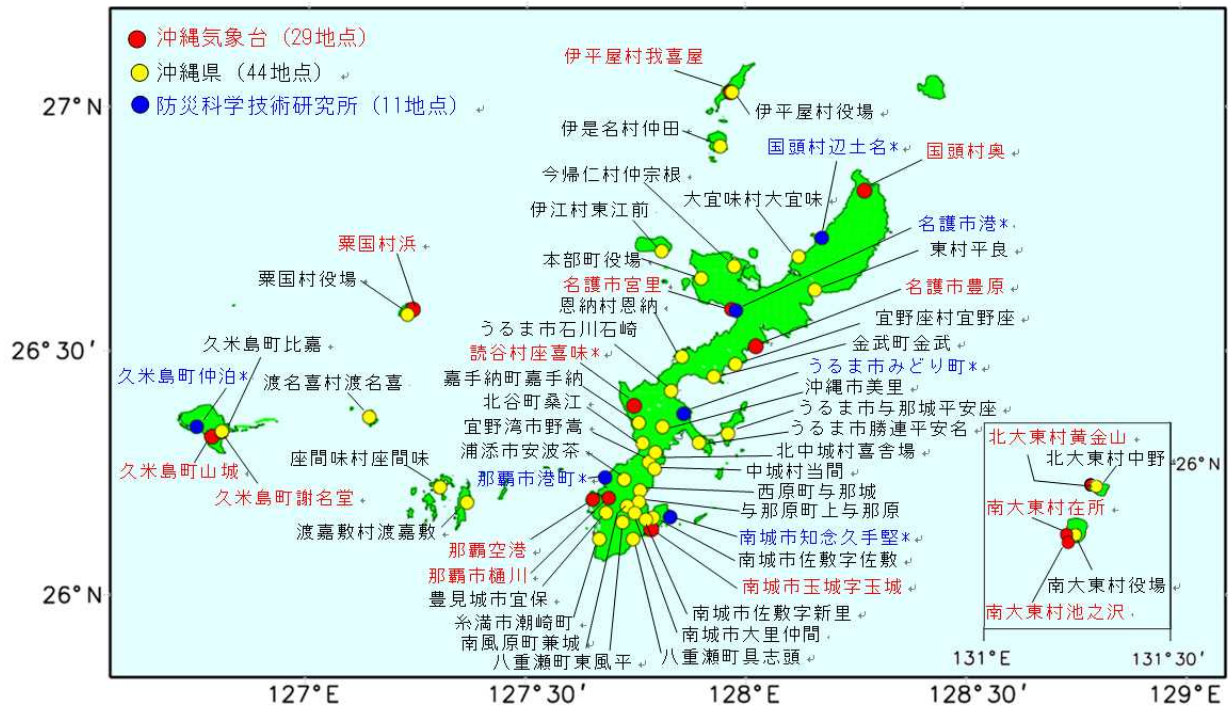

沖縄管内震度観測点【令和4年（2022年）4月】

* : 沖縄県へ分岐している震度観測点