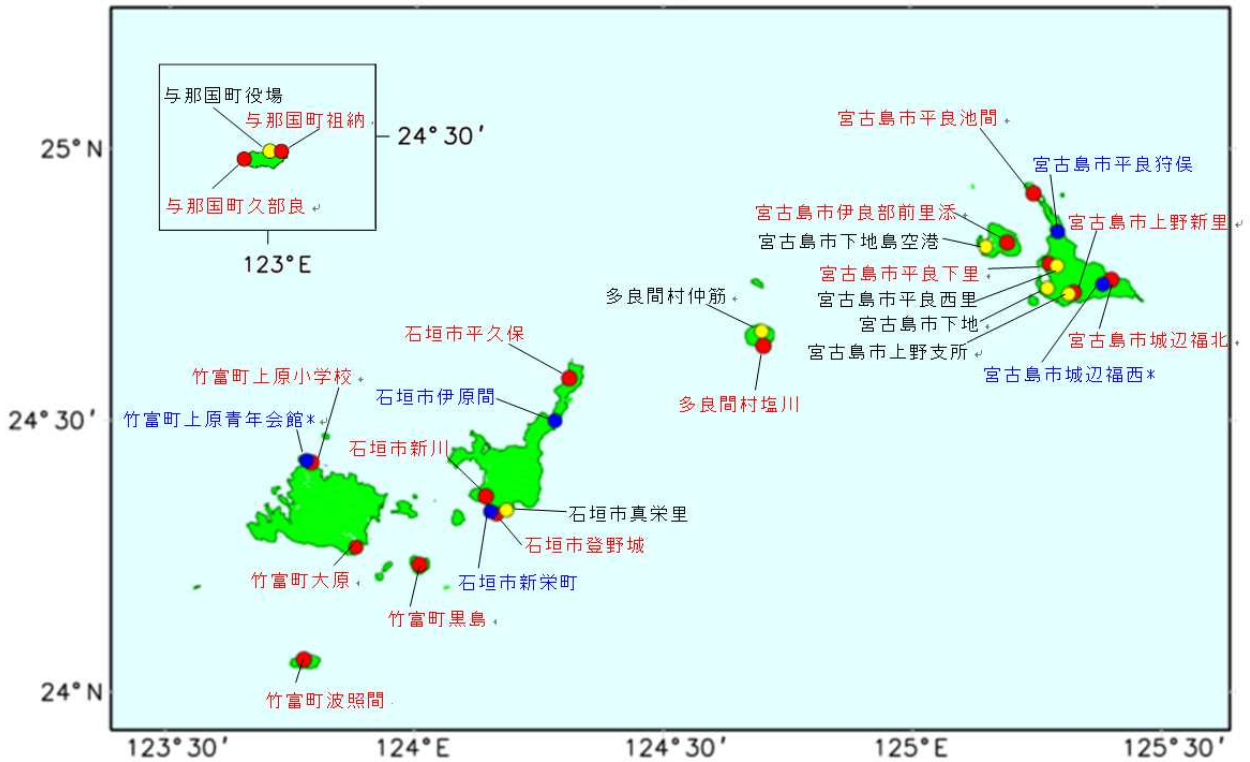

沖縄管内震度観測点【令和4年（2022年）4月】

* : 沖縄県へ分岐している震度観測点