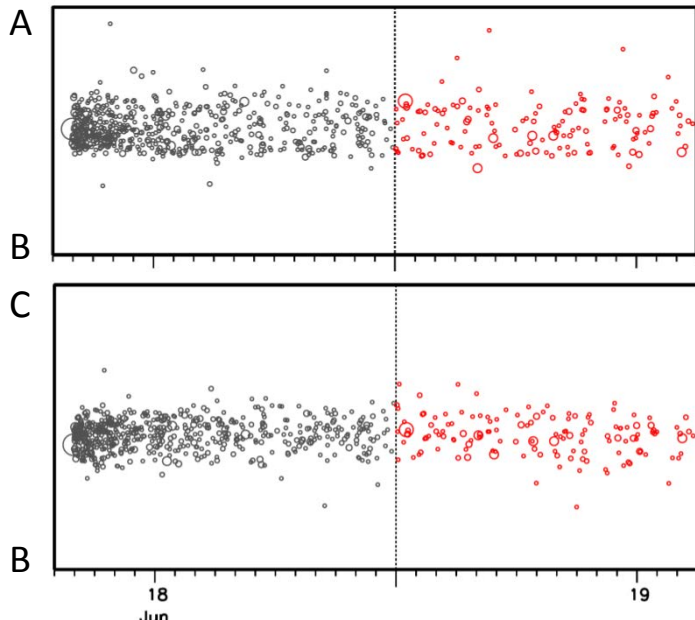

○ 地震活動の状況

今回の地震発生後、19日15時00分現在、震度1以上を観測する地震が29回発生しています。(震度4:1回、震度3:3回、震度2:8回、震度1:17回)

※地震回数は速報値で、後日の調査で変更になることがあります。

本件に関する問い合わせ先：大阪管区気象台気象防災部地震火山課 06-6949-6307

6月18日 大阪府北部の地震(地震活動の状況・2018年6月19日15時現在)

震央分布図

(2018年6月18日07時00分～19日15時00分、マグニチュード0.5以上、深さ0～20km)

18日の震源を灰、19日の震源を赤で表示。

丸の大きさはマグニチュードの大きさを示す。

震央分布図中の緑・水色・紫・茶色の各線は、地震調査研究推進本部の長期評価による活断層を示す。

吹き出しは震度4以上を観測した地震。

- <本資料の利用上の留意点>
- 表示している震源は精査前の震源です。
 - 6月19日以降の震源には、自動処理による結果を含みます。
 - 自動処理による震源には、発破等の地震以外のものや、震源決定時の計算誤差の大きなものが表示されることがあります。
 - 個々の震源の位置や規模ではなく、震源の分布具合や活動の盛衰に着目して地震活動の把握にご利用ください。

領域a内の地震活動経過図

領域a内の断面図(A-B投影)

縦棒のついた丸は地震発生時刻とマグニチュードの大きさを示す。横軸は時間、縦軸はマグニチュード。

領域a内の断面図(C-B投影)

横軸は時間、縦軸のA・B・Cは震央分布図の四角形領域の3点と対応する。

大阪府北部の地震活動の最大震度別地震回数表

平成30年6月18日07時～6月19日15時、震度1以上

(注)掲載している値は速報値であり、後日変更する場合があります。