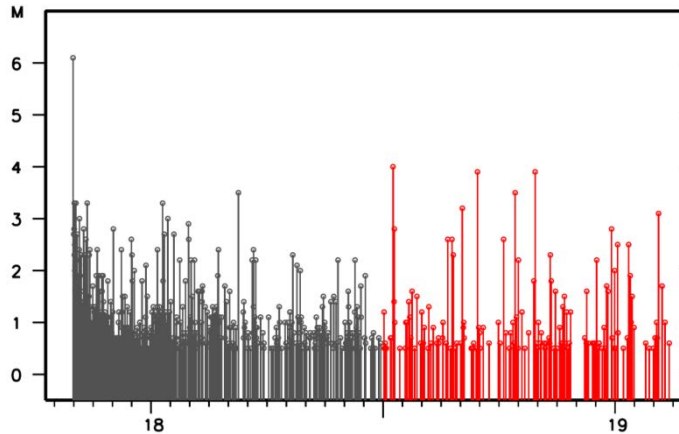

平成30年6月19日16時30分
大阪管区気象台

平成30年6月18日07時58分頃の大阪府北部の地震について

地震の概要

検知時刻：6月18日07時58分
(最初に地震を検知した時刻)

発生時刻：6月18日07時58分
(地震が発生した時刻)

マグニチュード：6.1(暫定値)

場所および深さ：大阪府北部、深さ13km(暫定値)

発震機構：東西方向に圧力軸を持つ型(速報)

○ 地震活動の状況

今回の地震発生後、19日15時00分現在、震度1以上を観測する地震が29回発生しています。(震度4:1回、震度3:3回、震度2:8回、震度1:17回)

※地震回数は速報値で、後日の調査で変更になることがあります。

本件に関する問い合わせ先：大阪管区気象台気象防災部地震火山課 06-6949-6307

6月18日 大阪府北部の地震(地震活動の状況・2018年6月19日15時現在)

震央分布図

(2018年6月18日07時00分～19日15時00分、マグニチュード0.5以上、深さ0～20km)

18日の震源を灰、19日の震源を赤で表示。

丸の大きさはマグニチュードの大きさを示す。

震央分布図中の緑・水色・紫・茶色の各線は、地震調査研究推進本部の長期評価による活断層を示す。

吹き出しは震度4以上を観測した地震。

- <本資料の利用上の留意点>
- 表示している震源は精査前の震源です。
 - 6月19日以降の震源には、自動処理による結果を含みます。
 - 自動処理による震源には、発破等の地震以外のものや、震源決定時の計算誤差の大きなものが表示されることがあります。
 - 個々の震源の位置や規模ではなく、震源の分布具合や活動の盛衰に着目して地震活動の把握にご利用ください。

領域a内の地震活動経過図

領域a内の断面図(A-B投影)

縦棒のついた丸は地震発生時刻とマグニチュードの大きさを示す。横軸は時間、縦軸はマグニチュード。

領域a内の断面図(C-B投影)

横軸は時間、縦軸のA・B・Cは震央分布図の四角形領域の3点と対応する。

大阪府北部の地震活動の最大震度別地震回数表

平成30年6月18日07時～6月19日15時、震度1以上

(注)掲載している値は速報値であり、後日変更する場合があります。