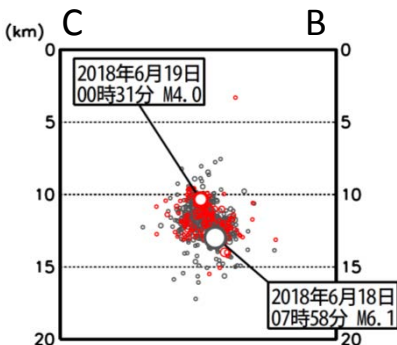

平成30年6月19日16時30分
大阪管区気象台

平成30年6月18日07時58分頃の大阪府北部の地震について

地震の概要

検知時刻：6月18日07時58分
(最初に地震を検知した時刻)

発生時刻：6月18日07時58分
(地震が発生した時刻)

マグニチュード：6.1(暫定値)

場所および深さ：大阪府北部、深さ13km(暫定値)

発震機構：東西方向に圧力軸を持つ型(速報)

○ 地震活動の状況

今回の地震発生後、19日15時00分現在、震度1以上を観測する地震が29回発生しています。(震度4:1回、震度3:3回、震度2:8回、震度1:17回)

※地震回数は速報値で、後日の調査で変更になることがあります。

本件に関する問い合わせ先：大阪管区気象台気象防災部地震火山課 06-6949-6307

6月18日 大阪府北部の地震(地震活動の状況・2018年6月19日15時現在)

震央分布図

(2018年6月18日07時00分～19日15時00分、マグニチュード0.5以上、深さ0～20km)

18日の震源を灰、19日の震源を赤で表示。

丸の大きさはマグニチュードの大きさを示す。

震央分布図中の緑・水色・紫・茶色の各線は、地震調査研究推進本部の長期評価による活断層を示す。

吹き出しは震度4以上を観測した地震。

- <本資料の利用上の留意点>
- 表示している震源は精査前の震源です。
 - 6月19日以降の震源には、自動処理による結果を含みます。
 - 自動処理による震源には、発破等の地震以外のものや、震源決定時の計算誤差の大きなものが表示されることがあります。
 - 個々の震源の位置や規模ではなく、震源の分布具合や活動の盛衰に着目して地震活動の把握にご利用ください。

領域a内の地震活動経過図

領域a内の断面図(A-B投影)

縦棒のついた丸は地震発生時刻とマグニチュードの大きさを示す。横軸は時間、縦軸はマグニチュード。

領域a内の断面図(C-B投影)

横軸は時間、縦軸のA・B・Cは震央分布図の四角形領域の3点と対応する。

大阪府北部の地震活動の最大震度別地震回数表

平成30年6月18日07時～6月19日15時、震度1以上

(注)掲載している値は速報値であり、後日変更する場合があります。