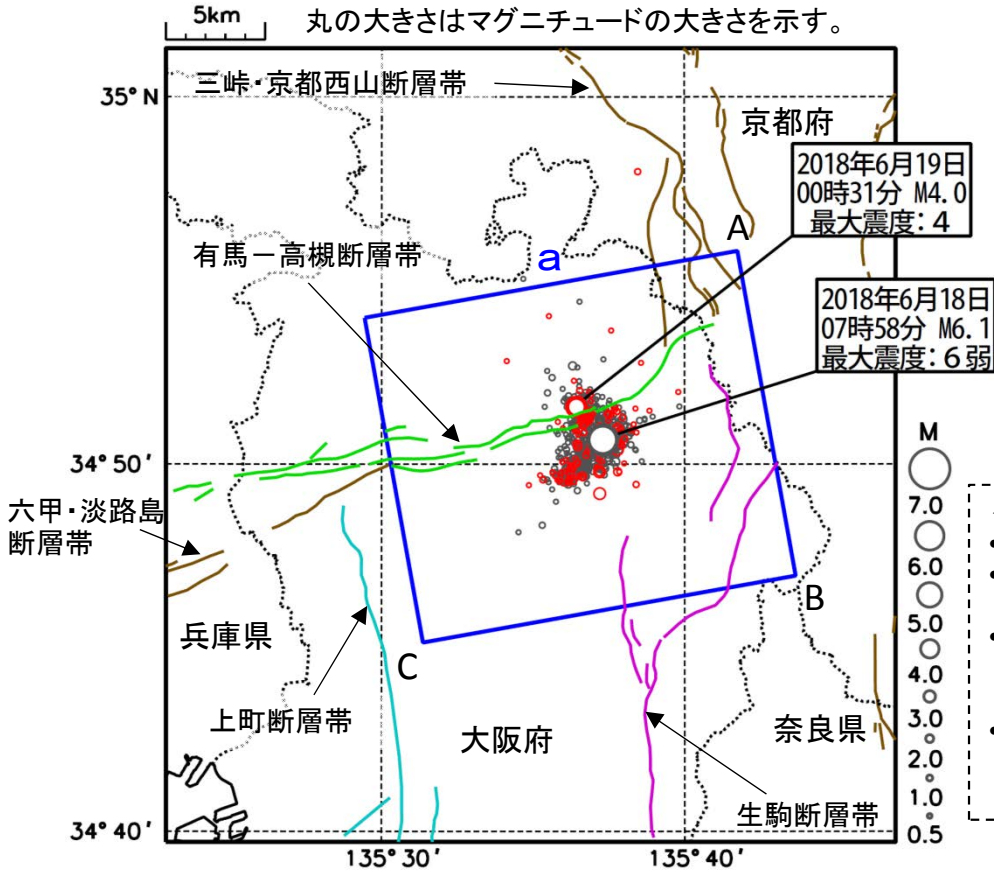

平成30年6月19日16時30分
大阪管区気象台

平成30年6月18日07時58分頃の大阪府北部の地震について

地震の概要

検知時刻：6月18日07時58分
(最初に地震を検知した時刻)

発生時刻：6月18日07時58分
(地震が発生した時刻)

マグニチュード：6.1(暫定値)

場所および深さ：大阪府北部、深さ13km(暫定値)

発震機構：東西方向に圧力軸を持つ型(速報)

○ 地震活動の状況

今回の地震発生後、19日15時00分現在、震度1以上を観測する地震が29回発生しています。(震度4:1回、震度3:3回、震度2:8回、震度1:17回)

※地震回数は速報値で、後日の調査で変更になることがあります。

本件に関する問い合わせ先：大阪管区気象台気象防災部地震火山課 06-6949-6307

6月18日 大阪府北部の地震(地震活動の状況・2018年6月19日15時現在)

震央分布図

(2018年6月18日07時00分～19日15時00分、マグニチュード0.5以上、深さ0～20km)

18日の震源を灰、19日の震源を赤で表示。

丸の大きさはマグニチュードの大きさを示す。

震央分布図中の緑・水色・紫・茶色の各線は、地震調査研究推進本部の長期評価による活断層を示す。

吹き出しは震度4以上を観測した地震。

- <本資料の利用上の留意点>
- 表示している震源は精査前の震源です。
 - 6月19日以降の震源には、自動処理による結果を含みます。
 - 自動処理による震源には、発破等の地震以外のものや、震源決定時の計算誤差の大きなものが表示されることがあります。
 - 個々の震源の位置や規模ではなく、震源の分布具合や活動の盛衰に着目して地震活動の把握にご利用ください。

領域a内の地震活動経過図

領域a内の断面図(A-B投影)

縦棒のついた丸は地震発生時刻とマグニチュードの大きさを示す。横軸は時間、縦軸はマグニチュード。

領域a内の断面図(C-B投影)

横軸は時間、縦軸のA・B・Cは震央分布図の四角形領域の3点と対応する。

大阪府北部の地震活動の最大震度別地震回数表

平成30年6月18日07時～6月19日15時、震度1以上

(注)掲載している値は速報値であり、後日変更する場合があります。