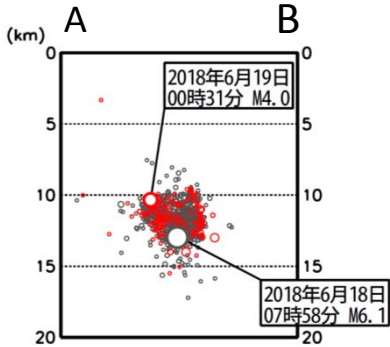

平成30年6月19日16時30分
大阪管区気象台

平成30年6月18日07時58分頃の大阪府北部の地震について

地震の概要

検知時刻：6月18日07時58分
(最初に地震を検知した時刻)

発生時刻：6月18日07時58分
(地震が発生した時刻)

マグニチュード：6.1(暫定値)

場所および深さ：大阪府北部、深さ13km(暫定値)

発震機構：東西方向に圧力軸を持つ型(速報)

○ 地震活動の状況

今回の地震発生後、19日15時00分現在、震度1以上を観測する地震が29回発生しています。(震度4:1回、震度3:3回、震度2:8回、震度1:17回)

※地震回数は速報値で、後日の調査で変更になることがあります。

本件に関する問い合わせ先：大阪管区気象台気象防災部地震火山課 06-6949-6307

6月18日 大阪府北部の地震(地震活動の状況・2018年6月19日15時現在)

震央分布図

(2018年6月18日07時00分～19日15時00分、マグニチュード0.5以上、深さ0～20km)

18日の震源を灰、19日の震源を赤で表示。

丸の大きさはマグニチュードの大きさを示す。

震央分布図中の緑・水色・紫・茶色の各線は、地震調査研究推進本部の長期評価による活断層を示す。

吹き出しは震度4以上を観測した地震。

- <本資料の利用上の留意点>
- 表示している震源は精査前の震源です。
 - 6月19日以降の震源には、自動処理による結果を含みます。
 - 自動処理による震源には、発破等の地震以外のものや、震源決定時の計算誤差の大きなものが表示されることがあります。
 - 個々の震源の位置や規模ではなく、震源の分布具合や活動の盛衰に着目して地震活動の把握にご利用ください。

領域a内の地震活動経過図

領域a内の断面図(A-B投影)

縦棒のついた丸は地震発生時刻とマグニチュードの大きさを示す。横軸は時間、縦軸はマグニチュード。

領域a内の断面図(C-B投影)

横軸は時間、縦軸のA・B・Cは震央分布図の四角形領域の3点と対応する。

大阪府北部の地震活動の最大震度別地震回数表

平成30年6月18日07時～6月19日15時、震度1以上

(注)掲載している値は速報値であり、後日変更する場合があります。