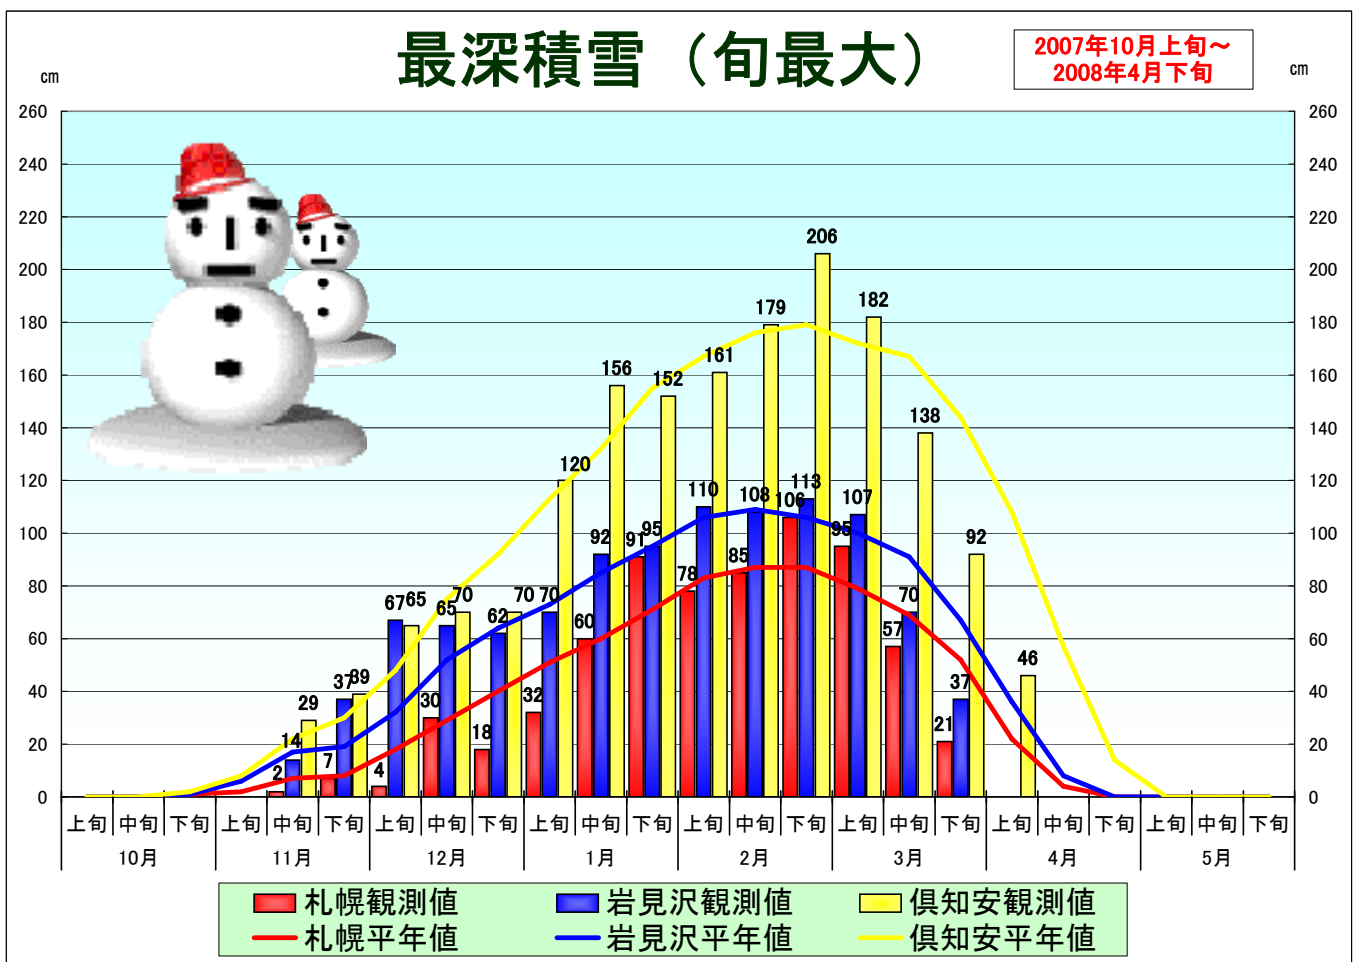

# 降雪・積雪旬別グラフ

札幌管区气象台

※石狩・空知・後志支庁の気象官署(札幌)・特別地域気象観測所(岩見沢・倶知安)における降雪の深さ・最深積雪の旬別値をグラフ表示しています。

2008/5/1 現在