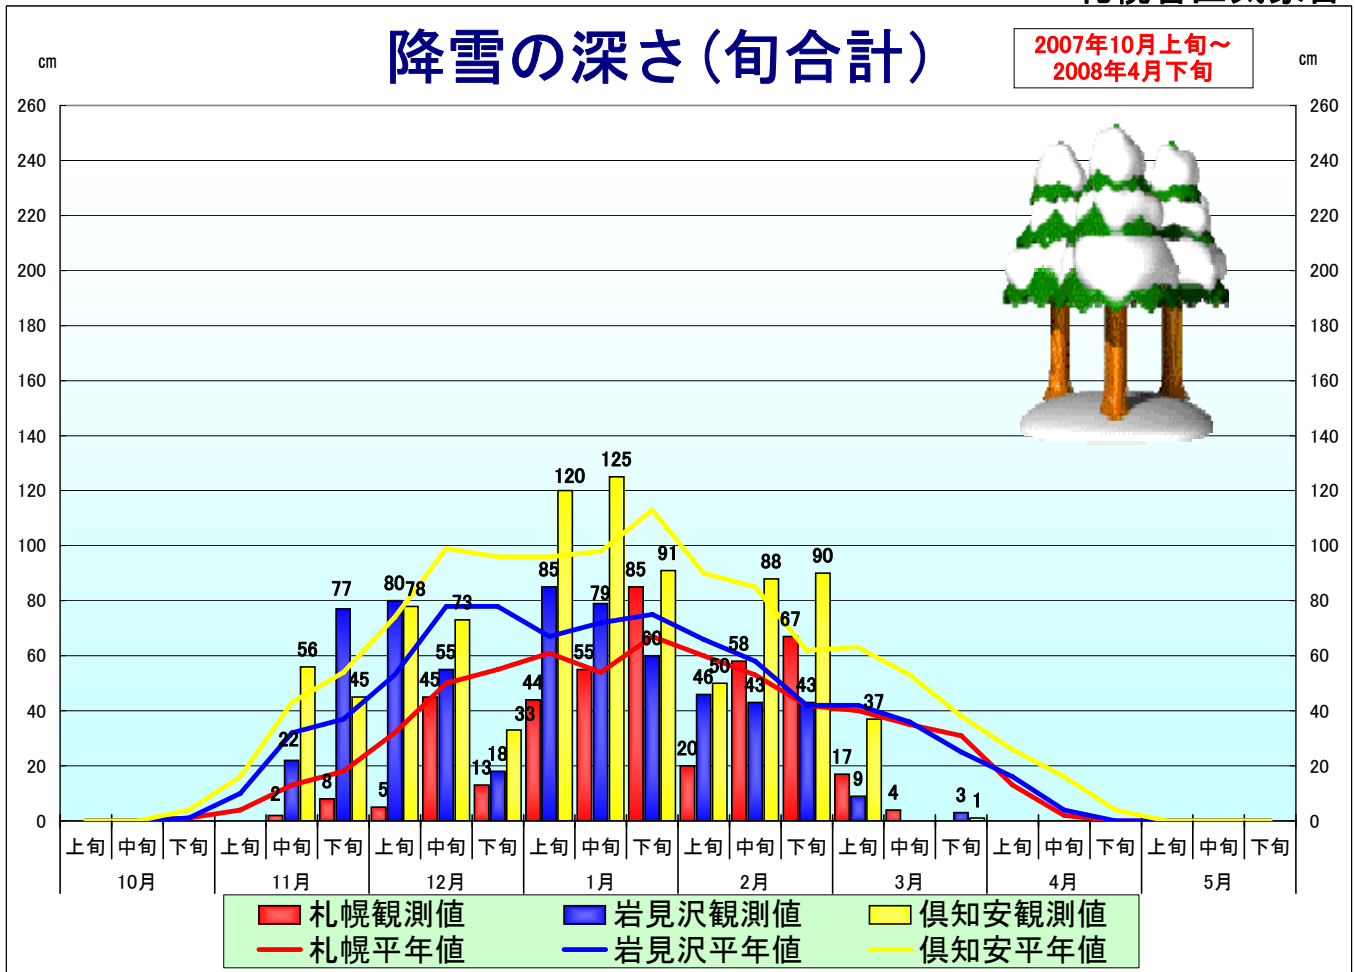

# 降雪・積雪旬別グラフ

札幌管区气象台

※石狩・空知・後志支庁の気象官署(札幌)・特別地域気象観測所(岩見沢・倶知安)における降雪の深さ・最深積雪の旬別値をグラフ表示しています。

2008/5/1 現在