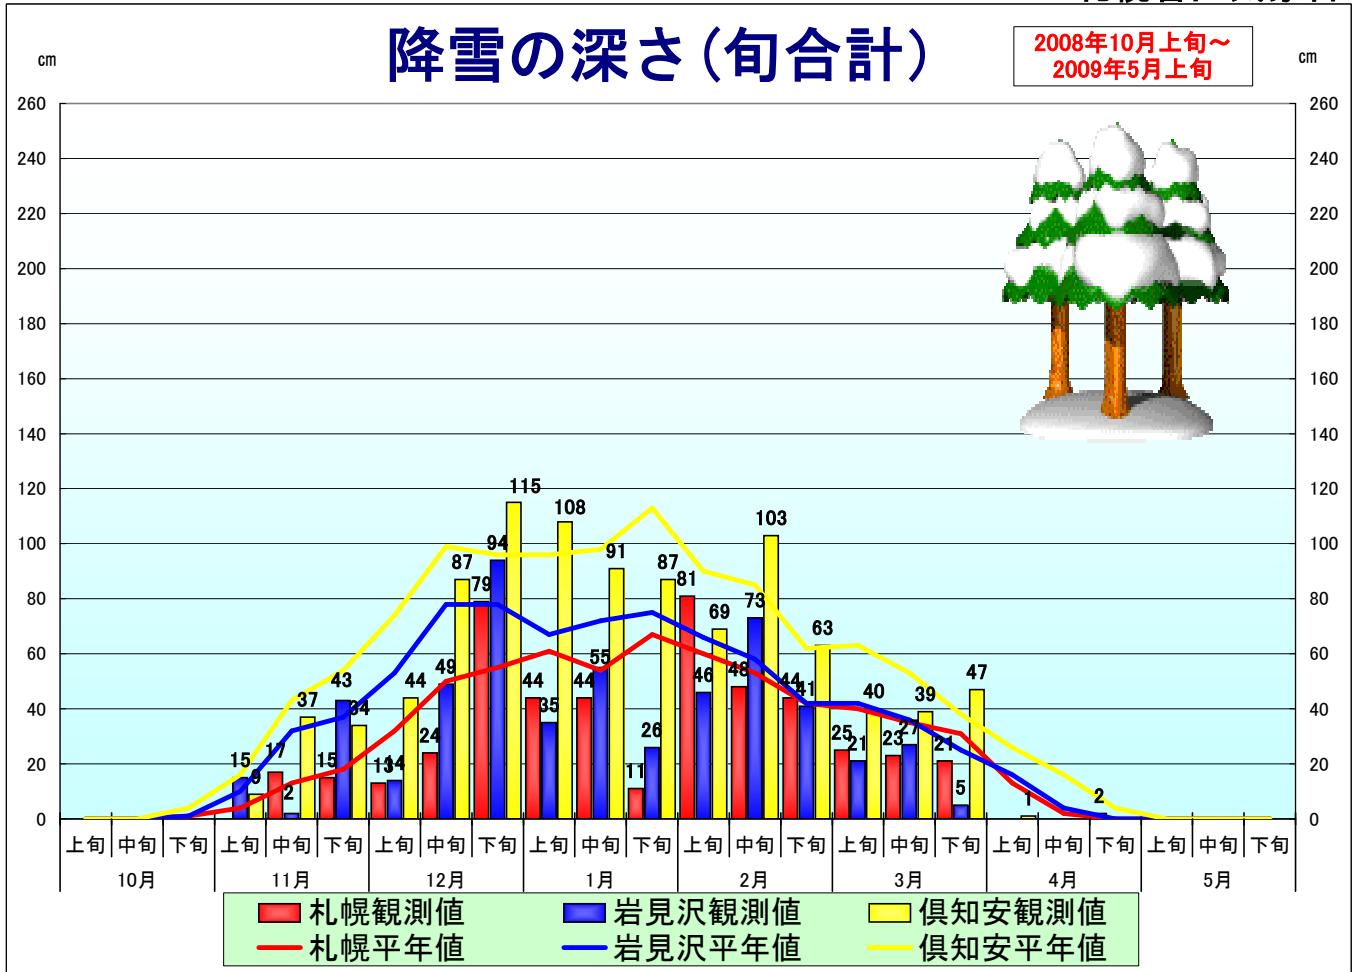

降雪・積雪旬別グラフ

札幌管区气象台

※石狩・空知・後志支庁の気象官署(札幌)・特別地域気象観測所(岩見沢・倶知安)における降雪の深さ・最深積雪の旬別値をグラフ表示しています。

2009/5/11 現在