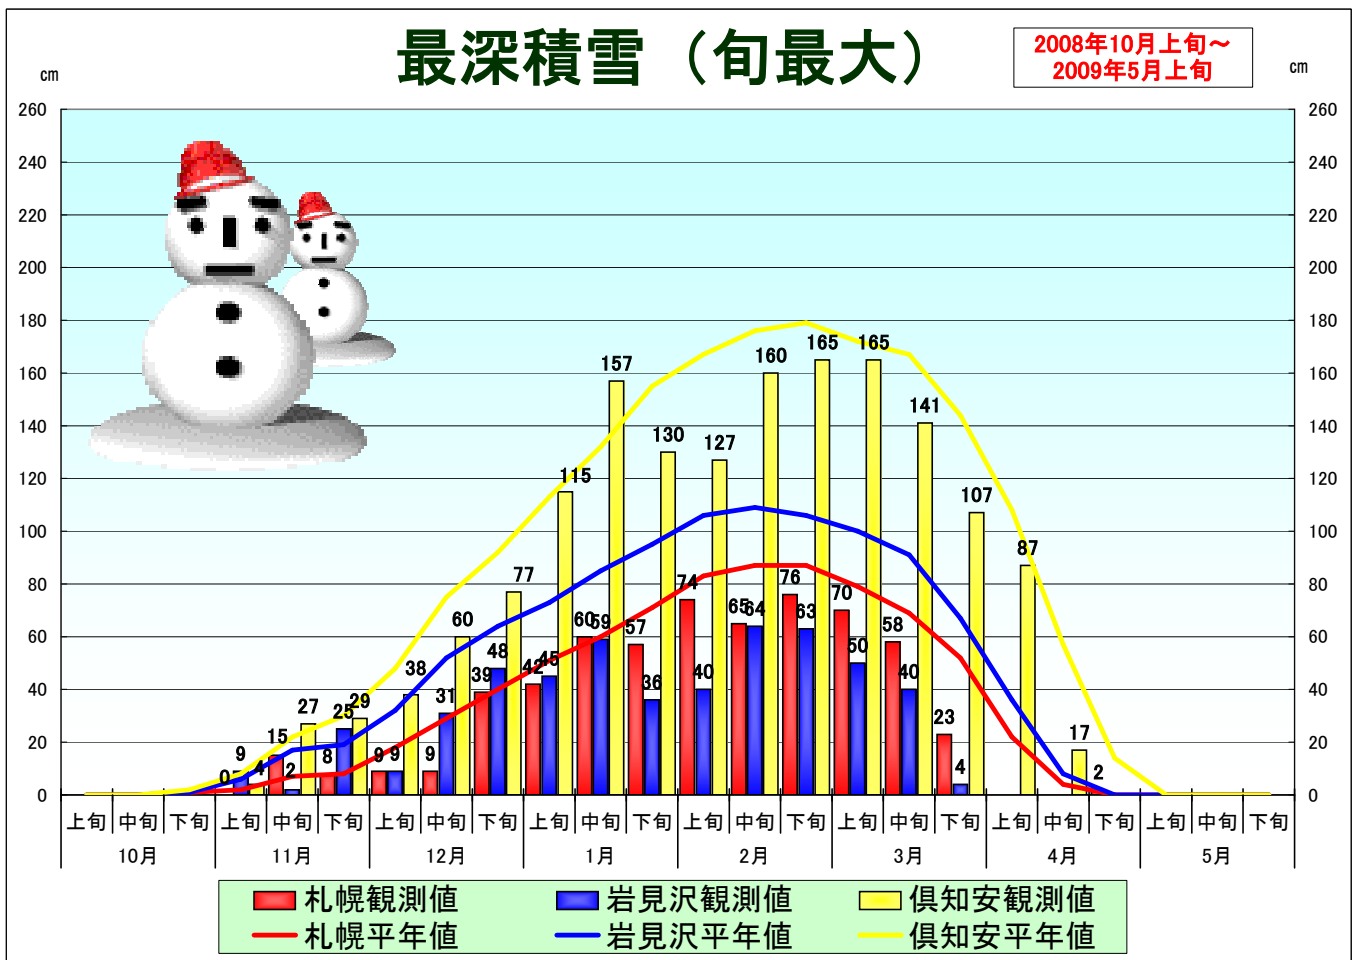

降雪・積雪旬別グラフ

札幌管区气象台

※石狩・空知・後志支庁の気象官署(札幌)・特別地域気象観測所(岩見沢・倶知安)における降雪の深さ・最深積雪の旬別値をグラフ表示しています。

2009/5/11 現在