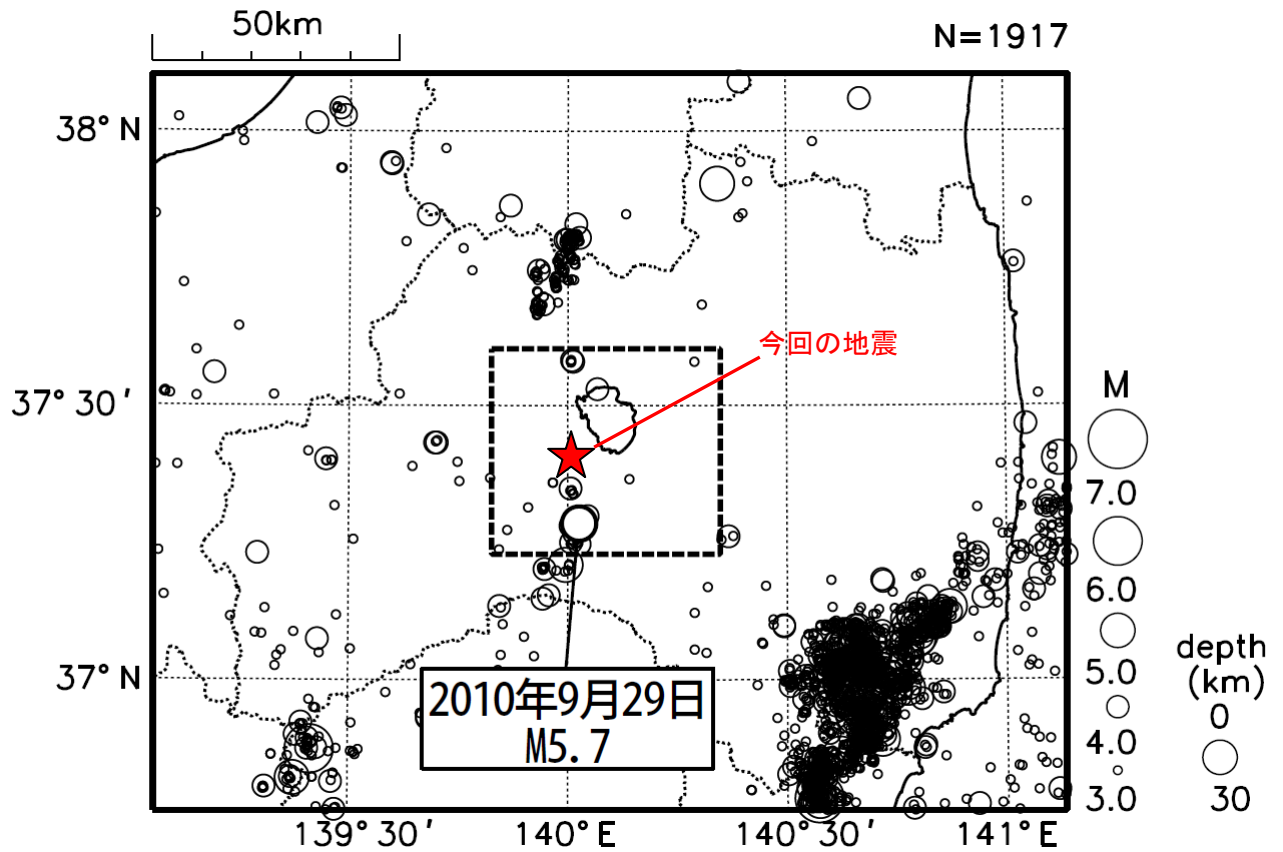

2013年4月21日19時27分頃に発生した 福島県中通りの地震について

福島県で震度4を観測 この地震による津波の心配なし

【地震の概況】

本日(21日)19時27分頃、福島県中通りで発生した地震により、福島県郡山市、会津若松市、磐梯町で震度4を観測したほか、東北地方南部から関東地方の一部と新潟県で震度3～1を観測しました。

この地震による津波の心配はありません。

今回の地震の震源地は福島県中通り(北緯37.4度、東経140.1度)で、深さは約10km、地震の規模M(マグニチュード)は4.2と推定されます(速報値)。

今回の地震は地殻内で発生した地震です。

【余震活動の状況】

20時30分現在、震度1以上の余震は観測していません。

【過去の地震】

今回の地震の震源付近では、2010年9月29日にM5.7の地震が発生し、福島県で震度4を観測しています。

本件に関する問い合わせ先：仙台管区気象台地震火山課 022-297-8108

参考資料

・ 前回、東北地方の各県で震度 4 以上を観測した地震は、次のとおりです。

青森県：2013（平成25）年 2 月 2 日（十勝地方南部 M6.5）震度 5 弱：東通村

岩手県：2013（平成25）年 4 月 17 日（宮城県沖 M5.9）震度 4：大船渡市、陸前高田市、一関市

宮城県：2013（平成25）年 4 月 17 日（宮城県沖 M5.9）震度 5 弱：石巻市、涌谷町、美里町

秋田県：2012（平成24）年 12 月 7 日（三陸沖 M7.3）震度 4：秋田市、大仙市、仙北市、横手市、井川町、三種町

山形県：2012（平成24）年 12 月 7 日（三陸沖 M7.3）震度 4：米沢市、尾花沢市、村山市、中山町、川西町、遊佐町、大蔵村

福島県：2013（平成25）年 4 月 14 日（福島県沖 M5.3）震度 4：南相馬市、田村市、楡葉町、富岡町、浪江町

2013（平成25）年 4 月 20 日現在

震央分布図

(1997年10月1日～2013年4月20日、深さ30km以浅、M3.0以上)

上図の矩形内の地震活動経過図