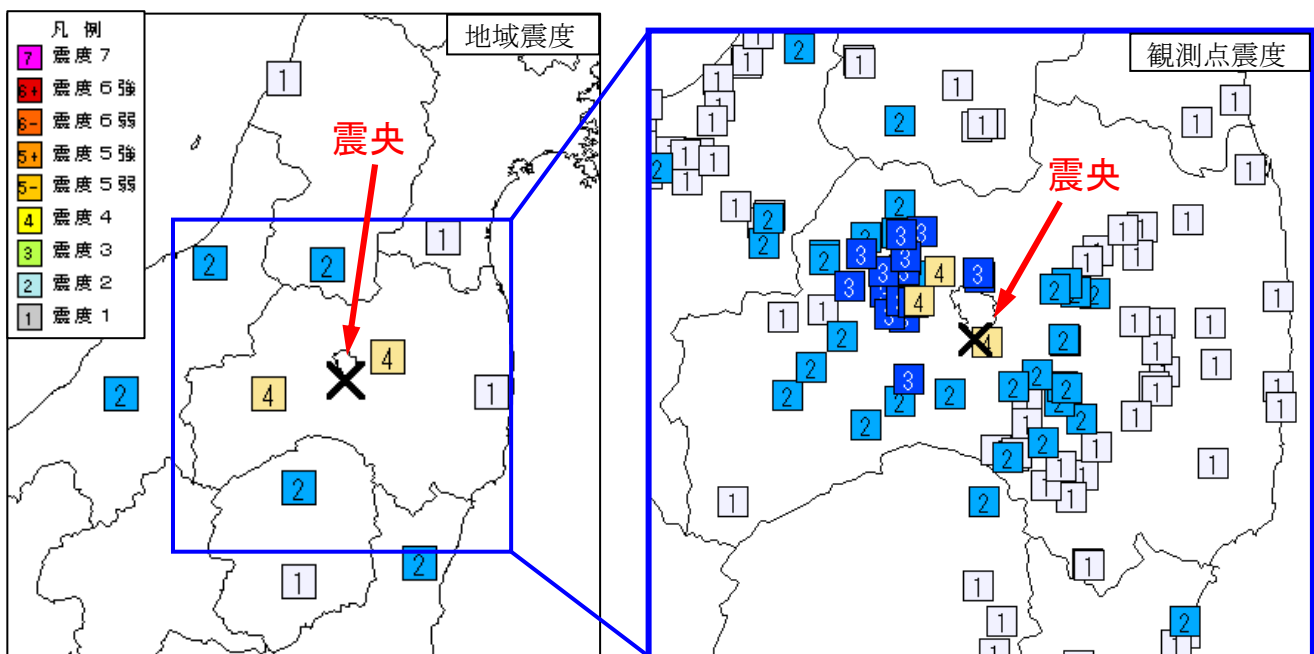

2013年4月21日19時27分頃に発生した 福島県中通りの地震について

福島県で震度4を観測 この地震による津波の心配なし

【地震の概況】

本日(21日)19時27分頃、福島県中通りで発生した地震により、福島県郡山市、会津若松市、磐梯町で震度4を観測したほか、東北地方南部から関東地方の一部と新潟県で震度3～1を観測しました。

この地震による津波の心配はありません。

今回の地震の震源地は福島県中通り(北緯37.4度、東経140.1度)で、深さは約10km、地震の規模M(マグニチュード)は4.2と推定されます(速報値)。

今回の地震は地殻内で発生した地震です。

【余震活動の状況】

20時30分現在、震度1以上の余震は観測していません。

【過去の地震】

今回の地震の震源付近では、2010年9月29日にM5.7の地震が発生し、福島県で震度4を観測しています。

本件に関する問い合わせ先：仙台管区気象台地震火山課 022-297-8108

参考資料

・ 前回、東北地方の各県で震度 4 以上を観測した地震は、次のとおりです。

青森県：2013（平成25）年 2 月 2 日（十勝地方南部 M6.5）震度 5 弱：東通村

岩手県：2013（平成25）年 4 月 17 日（宮城県沖 M5.9）震度 4：大船渡市、陸前高田市、一関市

宮城県：2013（平成25）年 4 月 17 日（宮城県沖 M5.9）震度 5 弱：石巻市、涌谷町、美里町

秋田県：2012（平成24）年 12 月 7 日（三陸沖 M7.3）震度 4：秋田市、大仙市、仙北市、横手市、井川町、三種町

山形県：2012（平成24）年 12 月 7 日（三陸沖 M7.3）震度 4：米沢市、尾花沢市、村山市、中山町、川西町、遊佐町、大蔵村

福島県：2013（平成25）年 4 月 14 日（福島県沖 M5.3）震度 4：南相馬市、田村市、楡葉町、富岡町、浪江町

2013（平成25）年 4 月 20 日現在

震央分布図

(1997年10月1日～2013年4月20日、深さ30km以浅、M3.0以上)

上図の矩形内の地震活動経過図