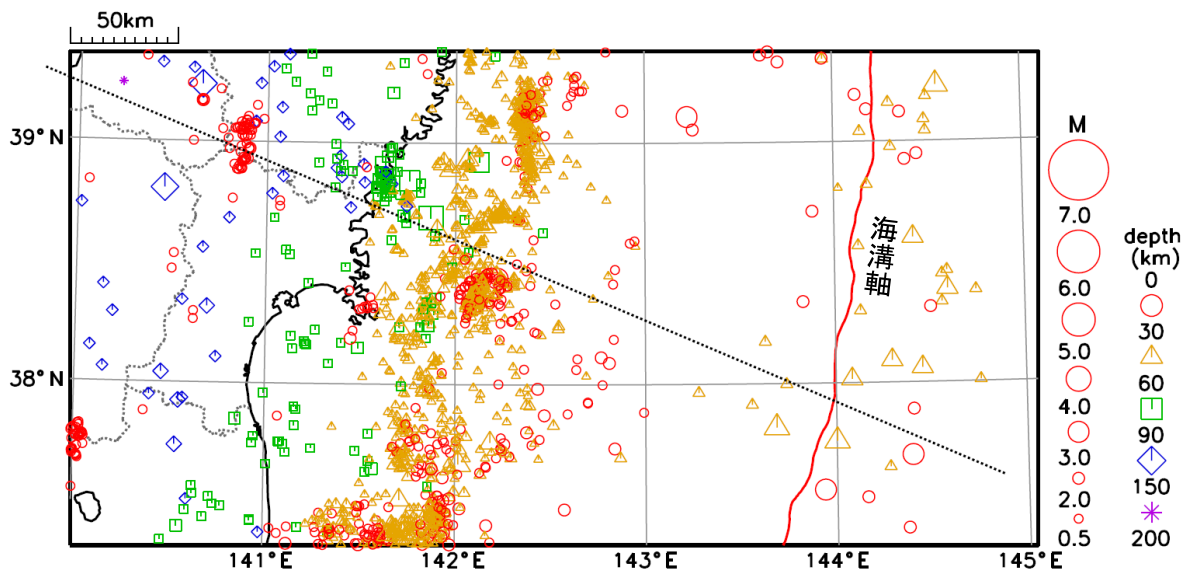

2018 11

17 10 27

10

23 23 30

50km M&O

各地の震度については「宮城県で震度1以上を観測した地震の表」を参照。なお、震源要素等は、再調査により変更することがある。

10 30km
200km