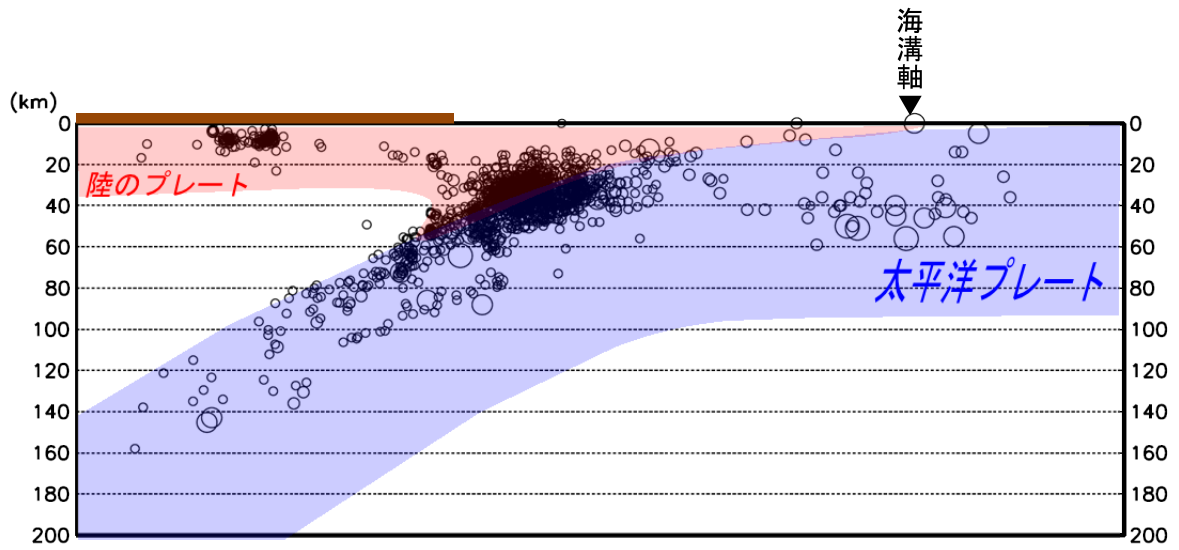

2018 11

17 10 27

10

23 23 30

50km M&O

各地の震度については「宮城県で震度1以上を観測した地震の表」を参照。なお、震源要素等は、再調査により変更することがある。

10 30km
200km