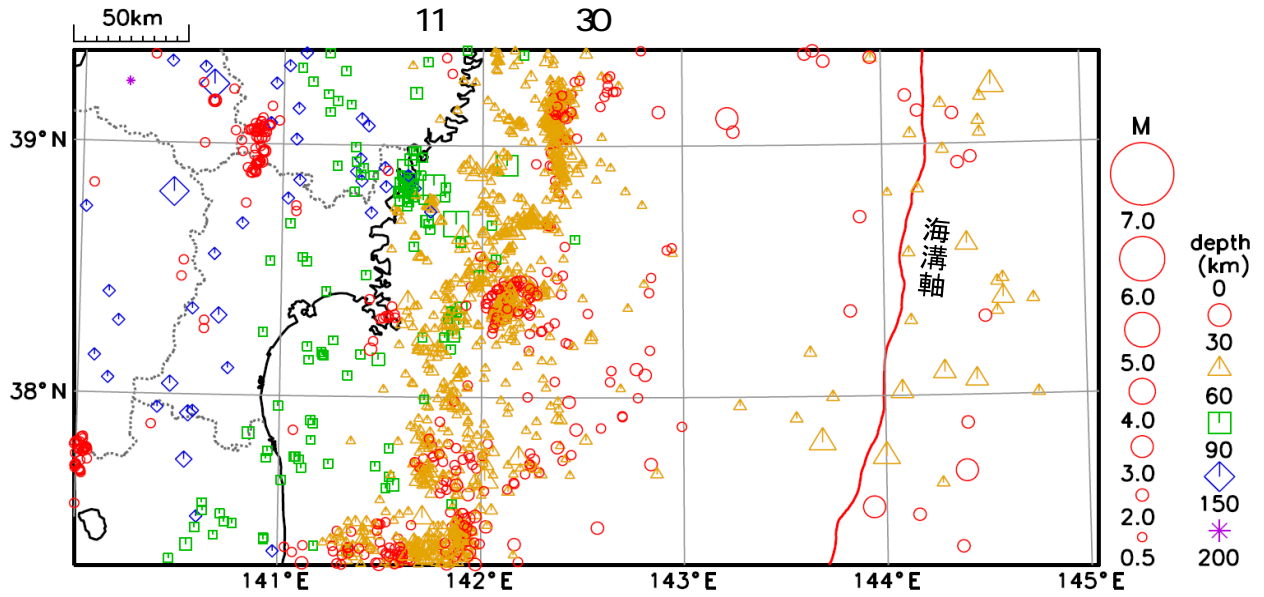

2018 11

17 10 27

10

23 23 30

50km M&O

各地の震度については「宮城県で震度1以上を観測した地震の表」を参照。なお、震源要素等は、再調査により変更することがある。

10 30km
200km