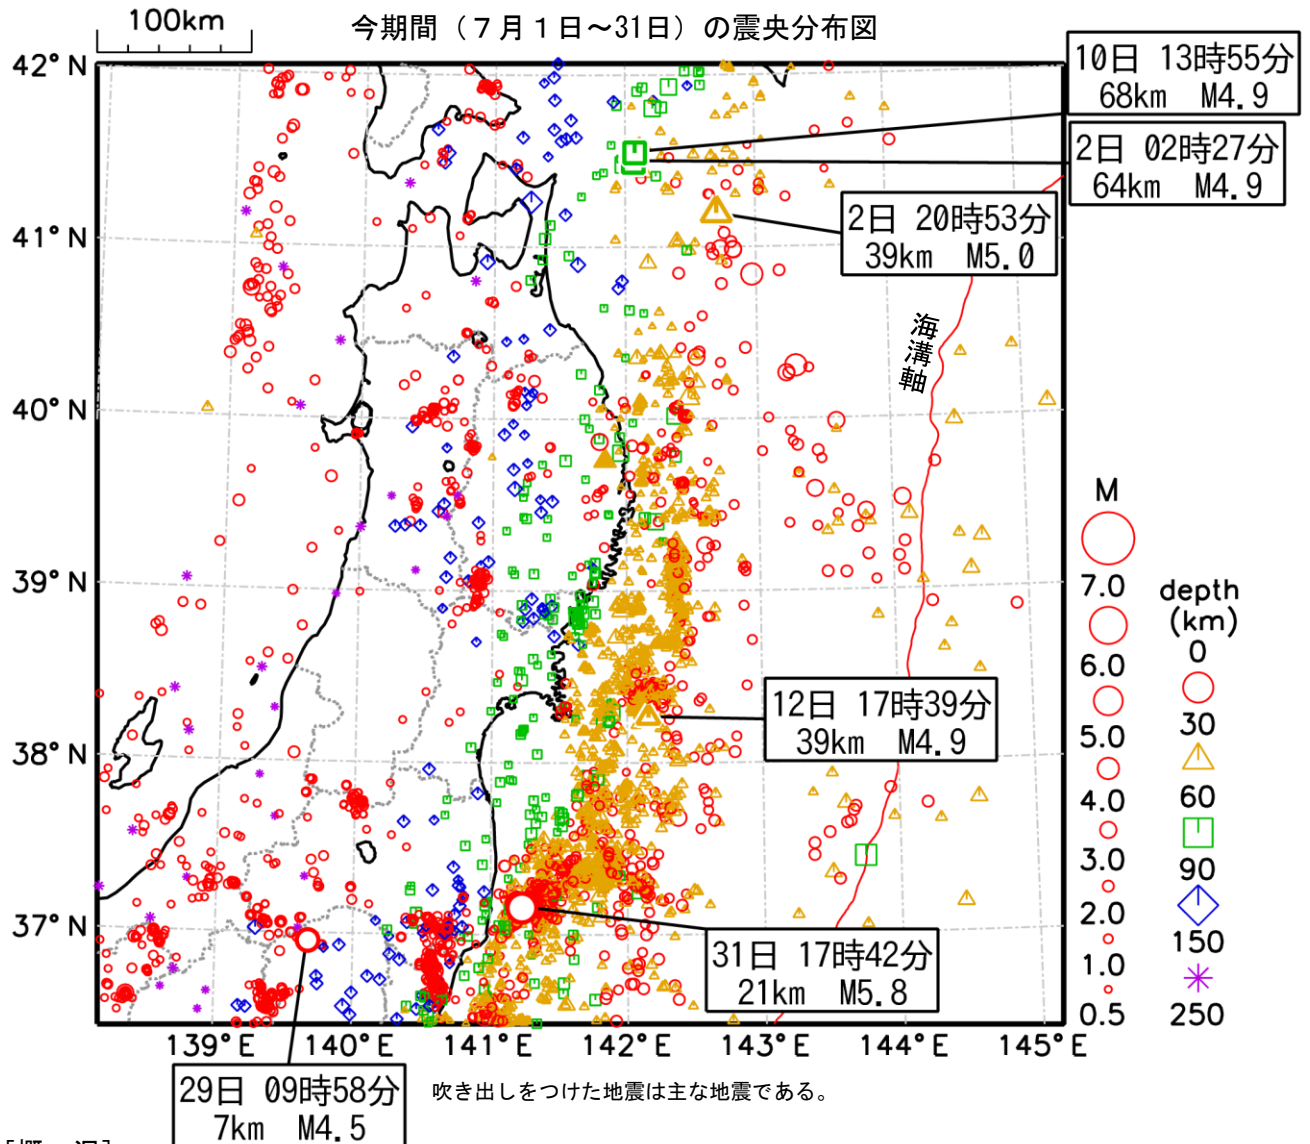

東北地方月間地震概況（2018年7月）

仙台管区気象台

〔概況〕

今期間、東北地方で震度1以上を観測した地震は40回（6月：30回）であった。このうち震度3以上を観測した地震は6回（6月：2回）であった。

2日02時27分に青森県東方沖の深さ64kmでM4.9の地震が発生し、青森県東通村で震度4を観測したほか、北海道、青森県、岩手県で震度3～1を観測した。この地震の震源付近では、10日13時55分にM4.9の地震（最大震度3）が発生した。これらの地震は太平洋プレートと陸のプレートの境界で発生した。

2日20時53分に青森県東方沖の深さ39kmでM5.0の地震が発生し、青森県むつ市、野辺地町、七戸町、南部町、東通村で震度3を観測したほか、北海道から宮城県にかけて震度2～1を観測した。この地震は太平洋プレートと陸のプレートの境界で発生した。

12日17時39分に宮城県沖の深さ39kmでM4.9の地震が発生し、宮城県南三陸町、石巻市で震度3を観測したほか、東北地方と栃木県、茨城県で震度2～1を観測した。

29日09時58分に栃木県北部の深さ7kmでM4.5の地震が発生し、福島県南会津町、檜枝岐村、栃木県日光市、那須塩原市で震度3を観測したほか、福島県、新潟県、関東地方で震度2～1を観測した。この地震は地殻内で発生した。

31日17時42分に福島県沖の深さ21kmでM5.8の地震が発生し、宮城県、福島県で震度4を観測したほか、東北地方から関東地方にかけてと、新潟県で震度3～1を観測した。この地震は陸のプレートの地殻内で発生した。