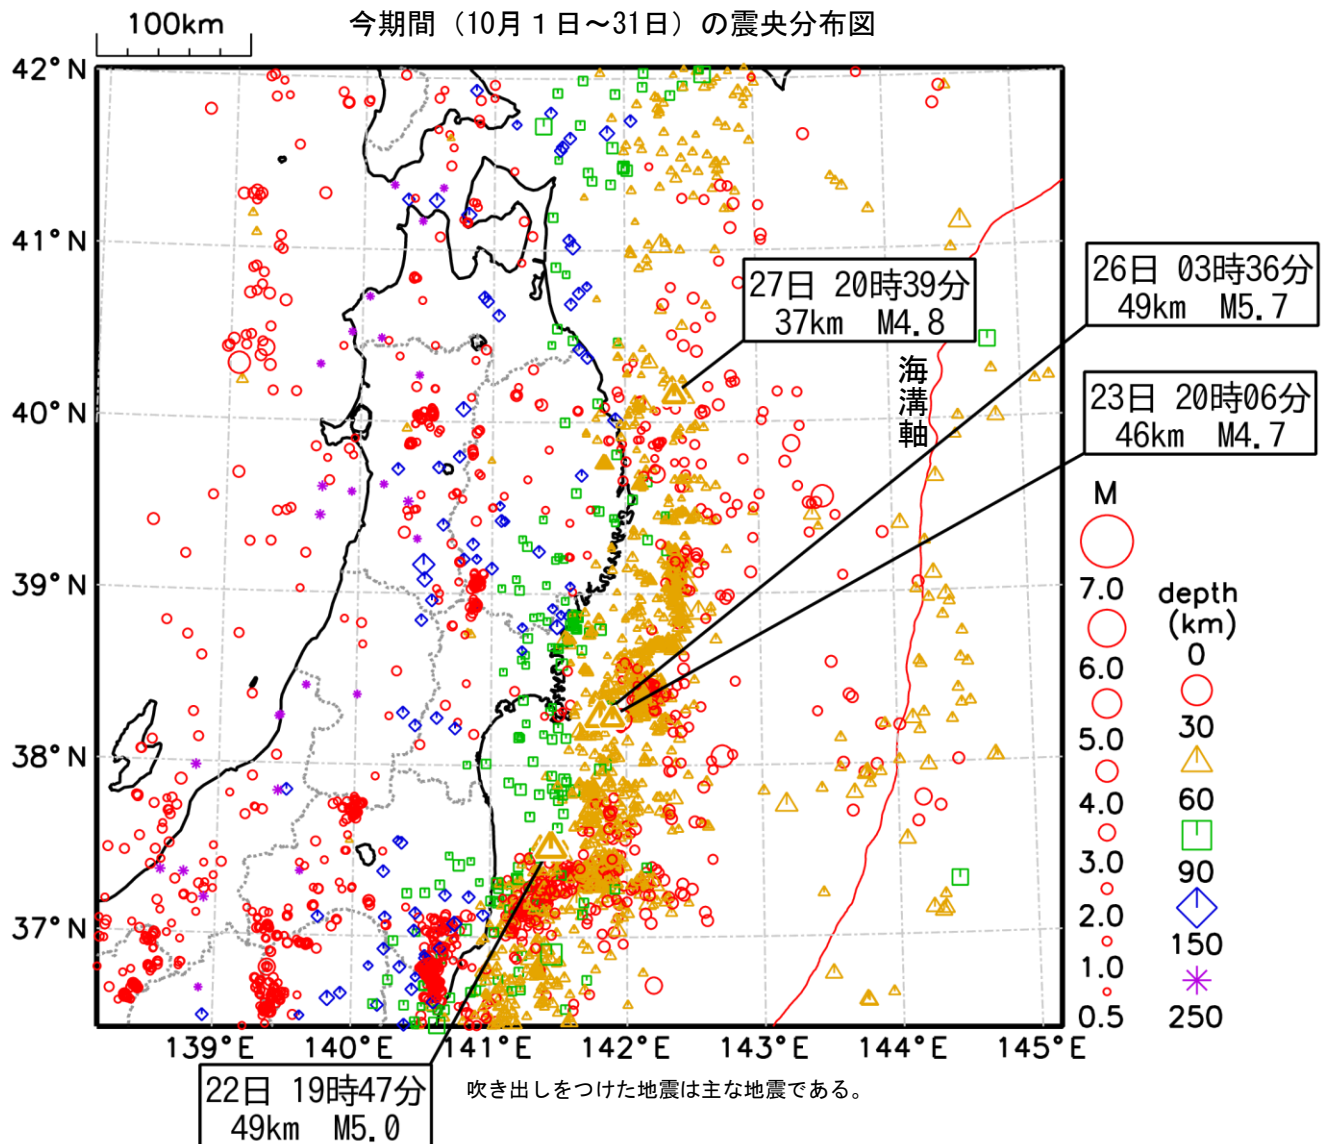

東北地方月間地震概況（2018年10月）

仙台管区気象台

〔概況〕

今期間、東北地方で震度1以上を観測した地震は54回（9月：51回）であった。このうち震度3以上を観測した地震は4回（9月：9回）であった。

22日19時47分に福島県沖の深さ49kmでM5.0の地震が発生し、福島県相馬市で震度4を観測したほか、東北地方から関東地方にかけて震度3～1を観測した。この地震は太平洋プレートと陸のプレートの境界で発生した。

23日20時06分に宮城県沖の深さ46kmでM4.7の地震が発生し、宮城県石巻市で震度3を観測したほか、東北地方で震度2～1を観測した。この地震は太平洋プレートと陸のプレートの境界で発生した。

26日03時36分に宮城県沖の深さ49kmでM5.7の地震が発生し、岩手県一関市、宮城県気仙沼市、石巻市、名取市などで震度4を観測したほか、北海道から関東地方にかけて震度3～1を観測した。この地震は太平洋プレートと陸のプレートの境界で発生した。

27日20時39分に岩手県沖の深さ37kmでM4.8の地震が発生し、岩手県普代村で震度3を観測したほか、北海道から宮城県にかけて震度2～1を観測した。この地震は太平洋プレートと陸のプレートの境界で発生した。

各地の震度については「東北地方で震度3以上を観測した地震の表」を参照。なお、震源要素等は、再調査により変更することがある。

2018 10

A

B

海溝軸

C

D