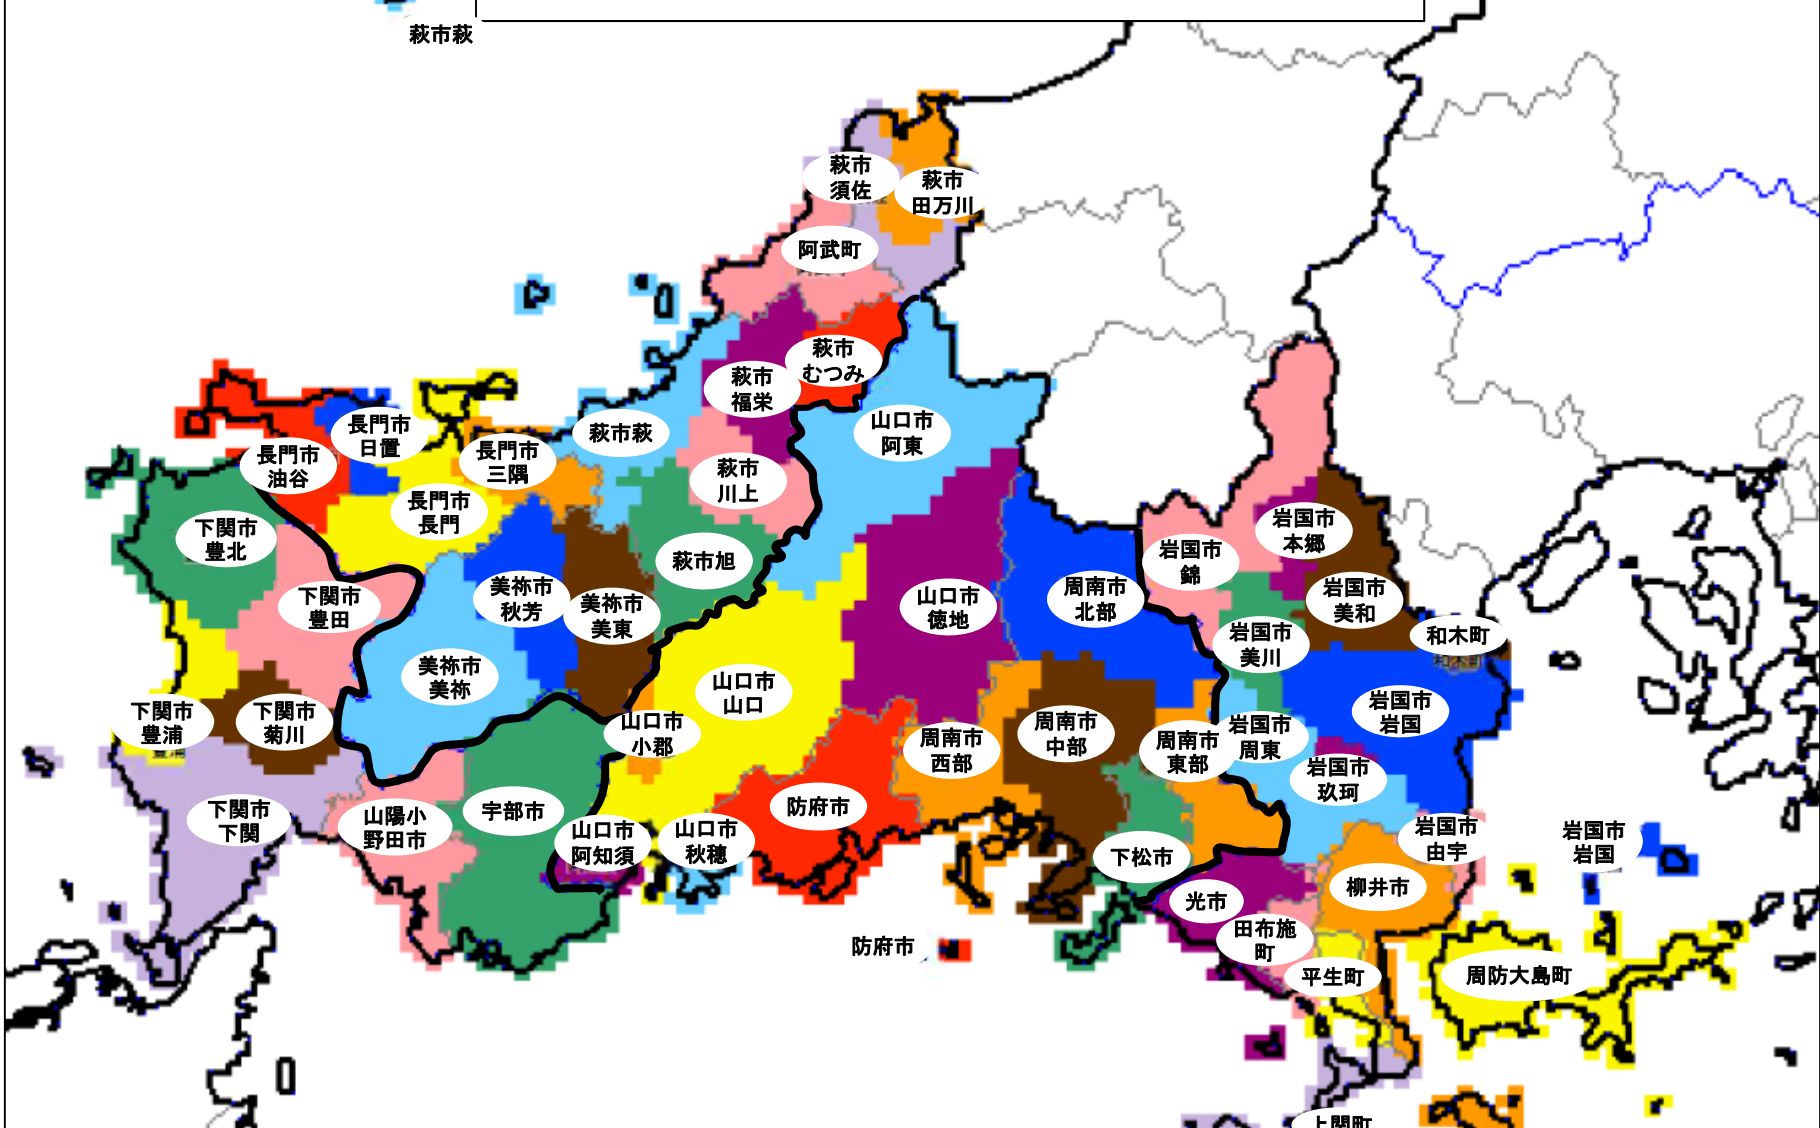

山口県:記録的短時間大雨情報 地域名

地域名	よみがな
下関市下関	しものせきしものせき
下関市菊川	しものせきしきくがわ
下関市豊浦	しものせきしとようら
下関市豊田	しものせきしとよた
下関市豊北	しものせきしほうほく
宇部市	うべし
山口市阿知須	やまぐちしあじす
山口市山口	やまぐちしやまぐち
山口市秋穂	やまぐちしあいお
山口市小郡	やまぐちしおごおり
山口市徳地	やまぐちしとくち
山口市阿東	やまぐちしあとう
萩市むつみ	はぎしむつみ
萩市旭	はぎしあさひ
萩市須佐	はぎしすさ
萩市川上	はぎしかわかみ
萩市田万川	はぎしたまがわ
萩市萩	はぎしはぎ
萩市福栄	はぎしふくえ
防府市	ほうふし
下松市	くだまつし

地域名	よみがな
岩国市岩国	いわくにしいわくに
岩国市錦	いわくにしにしき
岩国市玖珂	いわくにしくが
岩国市周東	いわくにししゅうとう
岩国市美川	いわくにしみかわ
岩国市美和	いわくにしみわ
岩国市本郷	いわくにしほんごう
岩国市由宇	いわくにしゅう
光市	ひかりし
長門市三隅	ながとしみすみ
長門市長門	ながとしながと
長門市日置	ながとしへき
長門市油谷	ながとしゆや
柳井市	やないし
美祿市美祿	みねしみね
周南市西部	しゅうなんしせいぶ
周南市中部	しゅうなんしちゅうぶ
周南市東部	しゅうなんしとうぶ
周南市北部	しゅうなんしほくぶ
山陽小野田市	さんようおのだし
周防大島町	すおうおおしまちょう
和木町	わきちょう
上関町	かみのせきちょう
田布施町	たぶせちょう
平生町	ひらおちょう
美祿市美東	みねしみとう
美祿市秋芳	みねししゅうほう
阿武町	あぶちょう

山口県における記録的短時間大雨情報地域

山口県:記録的短時間大雨情報の基準値:100ミリ