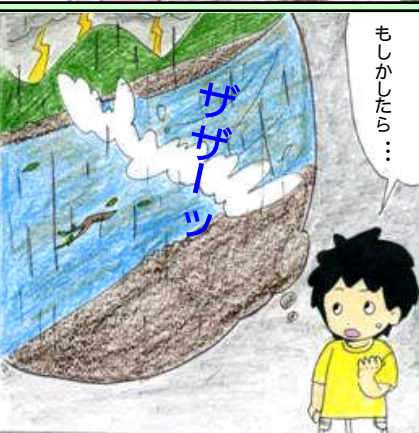

くろい雲 カミナリ 急な強い雨

# 天気が急に変わったら すぐにひなんしよう

作:村田かずみ

はれるん  
気象庁マスコットキャラクター

原作:鹿児島地方気象台

静岡地方気象台

天気が急に変わったら！

作村田かずみ

# キャンプや魚釣りなど、外で遊ぶときの5つの約束だよ！

出かける前には、テレビやラジオで天気を確認する

増水した川など危険な所には近づかない

空のようすに注意(くろい雲、カミナリ、急な強い雨)

川の様子に注意(水かさが増える、川がにごる)

天気が急に変わったら、すぐに安全な所にひなんする

急な強い雨で、平成20年7月28日神戸市都賀川が急激に増水し、河川内の親水公園で水遊びしていた子供たちなどが流され、その内5人が亡くなりました。(写真提供:神戸市)