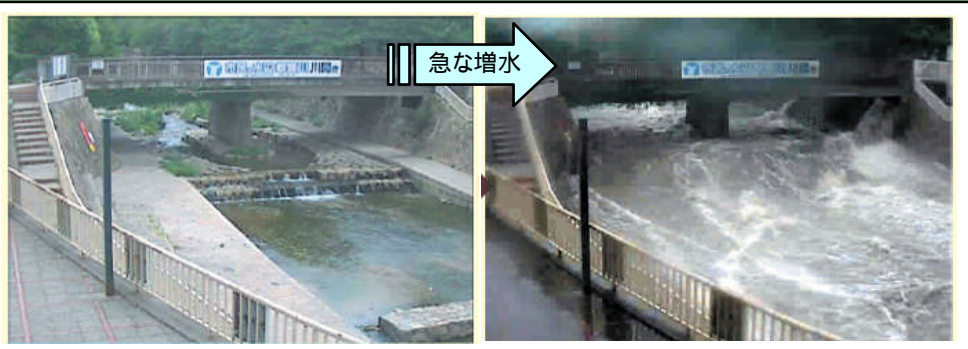

# キャンプや魚釣りなど、外で遊ぶときの5つの約束だよ！

出かける前には、テレビやラジオで天気を確認する

増水した川など危険な所には近づかない

空のようすに注意(くろい雲、カミナリ、急な強い雨)

川の様子に注意(水かさが増える、川がにごる)

天気が急に変わったら、すぐに安全な所にひなんする

急な強い雨で、平成20年7月28日神戸市都賀川が急激に増水し、河川内の親水公園で水遊びしていた子供たちなどが流され、その内5人が亡くなりました。(写真提供:神戸市)