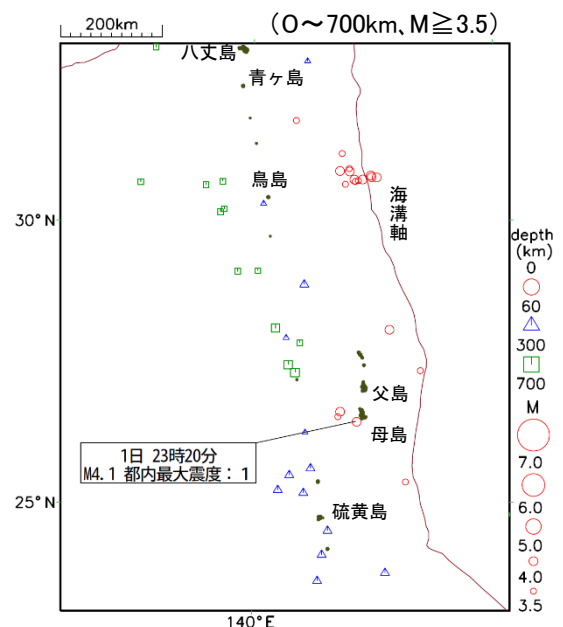

東京都の地震活動概況 2020年8月

以下の資料は速報であり、後日の調査で変更されることがある。

[概況]

この期間、東京都内（島嶼部含む）で震度1以上を観測した地震は9回（前月は9回）であった（「東京都で震度1以上を観測した地震の表」を参照）。都内で震度3以上を観測した地震や津波を観測した地震など、目立った活動はなかった。

[東京都周辺の震央分布図(2020年8月)]

吹き出し中は「発生日時、深さ、地震の規模(マグニチュード)、都内最大震度(注)」を表す。
(注)都内最大震度とは、東京都内で観測された震度の内で最大のものを指し、その地震で観測された最大震度とは異なる場合がある。

領域A: 東京都23区・多摩地方と周辺地域

今期間、領域A内では特に目立った活動はなかった。

東京都23区・多摩地方で震度1以上を観測した地震に吹き出しを表示。

領域Aの地震発生回数

領域A内	M≥3.0	M≥4.0
平均的な回数※	17	3
7月の回数	26	5
8月の回数	19	7

※1997年10月~2010年12月の月回数データの中央値

領域B: 伊豆諸島(大島~御蔵島)周辺

今期間、領域B内では特に目立った活動はなかった。

伊豆諸島(大島~御蔵島)で震度1以上を観測した地震に吹き出しを表示。

領域Bの地震発生回数

領域B内	M≥3.0	M≥4.0
平均的な回数※	5	1
7月の回数	4	1
8月の回数	1	1

※1997年10月~2010年12月の月回数データの中央値

領域C: 八丈島~小笠原諸島周辺

今期間、領域C内では特に目立った活動はなかった。

領域Cの地震発生回数

領域C内	M≥4.0	M≥5.0
平均的な回数※	11	1
7月の回数	19	3
8月の回数	22	0

※1997年10月~2010年12月の月回数データの中央値

八丈島~小笠原諸島で震度1以上を観測した地震に吹き出しを表示。

本資料は、国立研究開発法人防災科学技術研究所、北海道大学、弘前大学、東北大学、東京大学、名古屋大学、京都大学、高知大学、九州大学、鹿児島大学、国立研究開発法人産業技術総合研究所、国土地理院、国立研究開発法人海洋研究開発機構、公益財団法人地震予知総合研究振興会、青森県、東京都、静岡県、神奈川県温泉地学研究所及び気象庁のデータを用いて作成している。また、2016年熊本地震合同観測グループのオンライン臨時観測点(河原、熊野座)、米国家間地震学術研究連合(IRIS)の観測点(台北、玉峰、寧安橋、玉里、台東)のデータを用いて作成している。