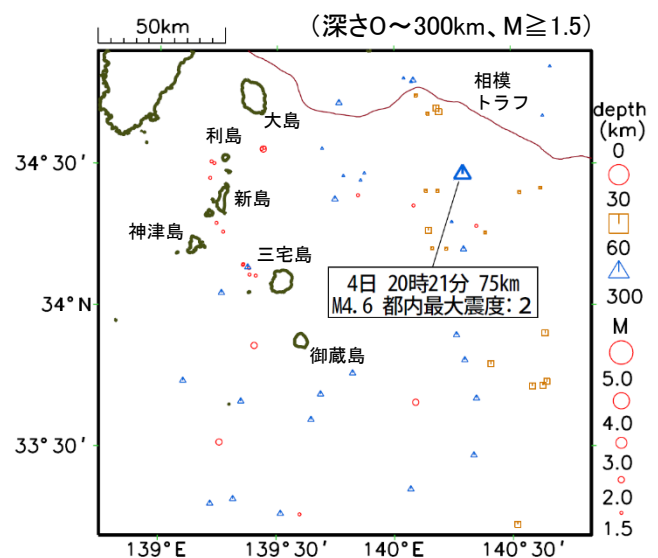

東京都の地震活動概況 2020年8月

以下の資料は速報であり、後日の調査で変更されることがある。

[概況]

この期間、東京都内（島嶼部含む）で震度1以上を観測した地震は9回（前月は9回）であった（「東京都で震度1以上を観測した地震の表」を参照）。都内で震度3以上を観測した地震や津波を観測した地震など、目立った活動はなかった。

[東京都周辺の震央分布図(2020年8月)]

吹き出し中は「発生日時、深さ、地震の規模(マグニチュード)、都内最大震度(注)」を表す。
(注)都内最大震度とは、東京都内で観測された震度の内で最大のものを指し、その地震で観測された最大震度とは異なる場合がある。

領域A: 東京都23区・多摩地方と周辺地域

今期間、領域A内では特に目立った活動はなかった。

東京都23区・多摩地方で震度1以上を観測した地震に吹き出しを表示。

領域Aの地震発生回数

領域A内	M≥3.0	M≥4.0
平均的な回数※	17	3
7月の回数	26	5
8月の回数	19	7

※1997年10月~2010年12月の月回数データの中央値

領域B: 伊豆諸島(大島~御蔵島)周辺

今期間、領域B内では特に目立った活動はなかった。

伊豆諸島(大島~御蔵島)で震度1以上を観測した地震に吹き出しを表示。

領域Bの地震発生回数

領域B内	M≥3.0	M≥4.0
平均的な回数※	5	1
7月の回数	4	1
8月の回数	1	1

※1997年10月~2010年12月の月回数データの中央値

領域C: 八丈島~小笠原諸島周辺

今期間、領域C内では特に目立った活動はなかった。

領域Cの地震発生回数

領域C内	M≥4.0	M≥5.0
平均的な回数※	11	1
7月の回数	19	3
8月の回数	22	0

※1997年10月~2010年12月の月回数データの中央値

八丈島~小笠原諸島で震度1以上を観測した地震に吹き出しを表示。

本資料は、国立研究開発法人防災科学技術研究所、北海道大学、弘前大学、東北大学、東京大学、名古屋大学、京都大学、高知大学、九州大学、鹿児島大学、国立研究開発法人産業技術総合研究所、国土地理院、国立研究開発法人海洋研究開発機構、公益財団法人地震予知総合研究振興会、青森県、東京都、静岡県、神奈川県温泉地学研究所及び気象庁のデータを用いて作成している。また、2016年熊本地震合同観測グループのオンライン臨時観測点(河原、熊野座)、米国家間地震学術研究連合(IRIS)の観測点(台北、玉峰、寧安橋、玉里、台東)のデータを用いて作成している。