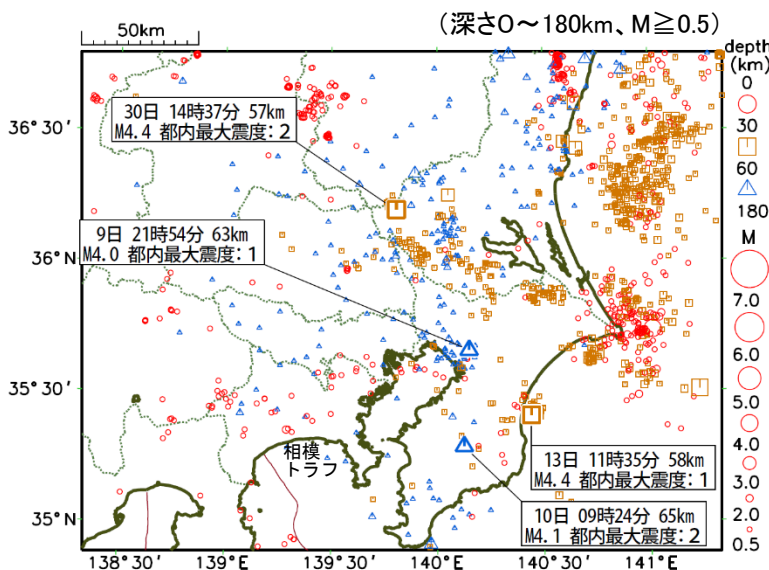

東京都の地震活動概況 2020年8月

以下の資料は速報であり、後日の調査で変更されることがある。

[概況]

この期間、東京都内（島嶼部含む）で震度1以上を観測した地震は9回（前月は9回）であった（「東京都で震度1以上を観測した地震の表」を参照）。都内で震度3以上を観測した地震や津波を観測した地震など、目立った活動はなかった。

[東京都周辺の震央分布図(2020年8月)]

吹き出し中は「発生日時、深さ、地震の規模(マグニチュード)、都内最大震度(注)」を表す。
(注)都内最大震度とは、東京都内で観測された震度の内で最大のものを指し、その地震で観測された最大震度とは異なる場合がある。

領域A: 東京都23区・多摩地方と周辺地域

今期間、領域A内では特に目立った活動はなかった。

東京都23区・多摩地方で震度1以上を観測した地震に吹き出しを表示。

領域Aの地震発生回数

領域A内	M≥3.0	M≥4.0
平均的な回数※	17	3
7月の回数	26	5
8月の回数	19	7

※1997年10月~2010年12月の月回数データの中央値

領域B: 伊豆諸島(大島~御蔵島)周辺

今期間、領域B内では特に目立った活動はなかった。

伊豆諸島(大島~御蔵島)で震度1以上を観測した地震に吹き出しを表示。

領域Bの地震発生回数

領域B内	M≥3.0	M≥4.0
平均的な回数※	5	1
7月の回数	4	1
8月の回数	1	1

※1997年10月~2010年12月の月回数データの中央値

領域C: 八丈島~小笠原諸島周辺

今期間、領域C内では特に目立った活動はなかった。

領域Cの地震発生回数

領域C内	M≥4.0	M≥5.0
平均的な回数※	11	1
7月の回数	19	3
8月の回数	22	0

※1997年10月~2010年12月の月回数データの中央値

八丈島~小笠原諸島で震度1以上を観測した地震に吹き出しを表示。

本資料は、国立研究開発法人防災科学技術研究所、北海道大学、弘前大学、東北大学、東京大学、名古屋大学、京都大学、高知大学、九州大学、鹿児島大学、国立研究開発法人産業技術総合研究所、国土地理院、国立研究開発法人海洋研究開発機構、公益財団法人地震予知総合研究振興会、青森県、東京都、静岡県、神奈川県温泉地学研究所及び気象庁のデータを用いて作成している。また、2016年熊本地震合同観測グループのオンライン臨時観測点(河原、熊野座)、米国家間地震学術研究連合(IRIS)の観測点(台北、玉峰、寧安橋、玉里、台東)のデータを用いて作成している。