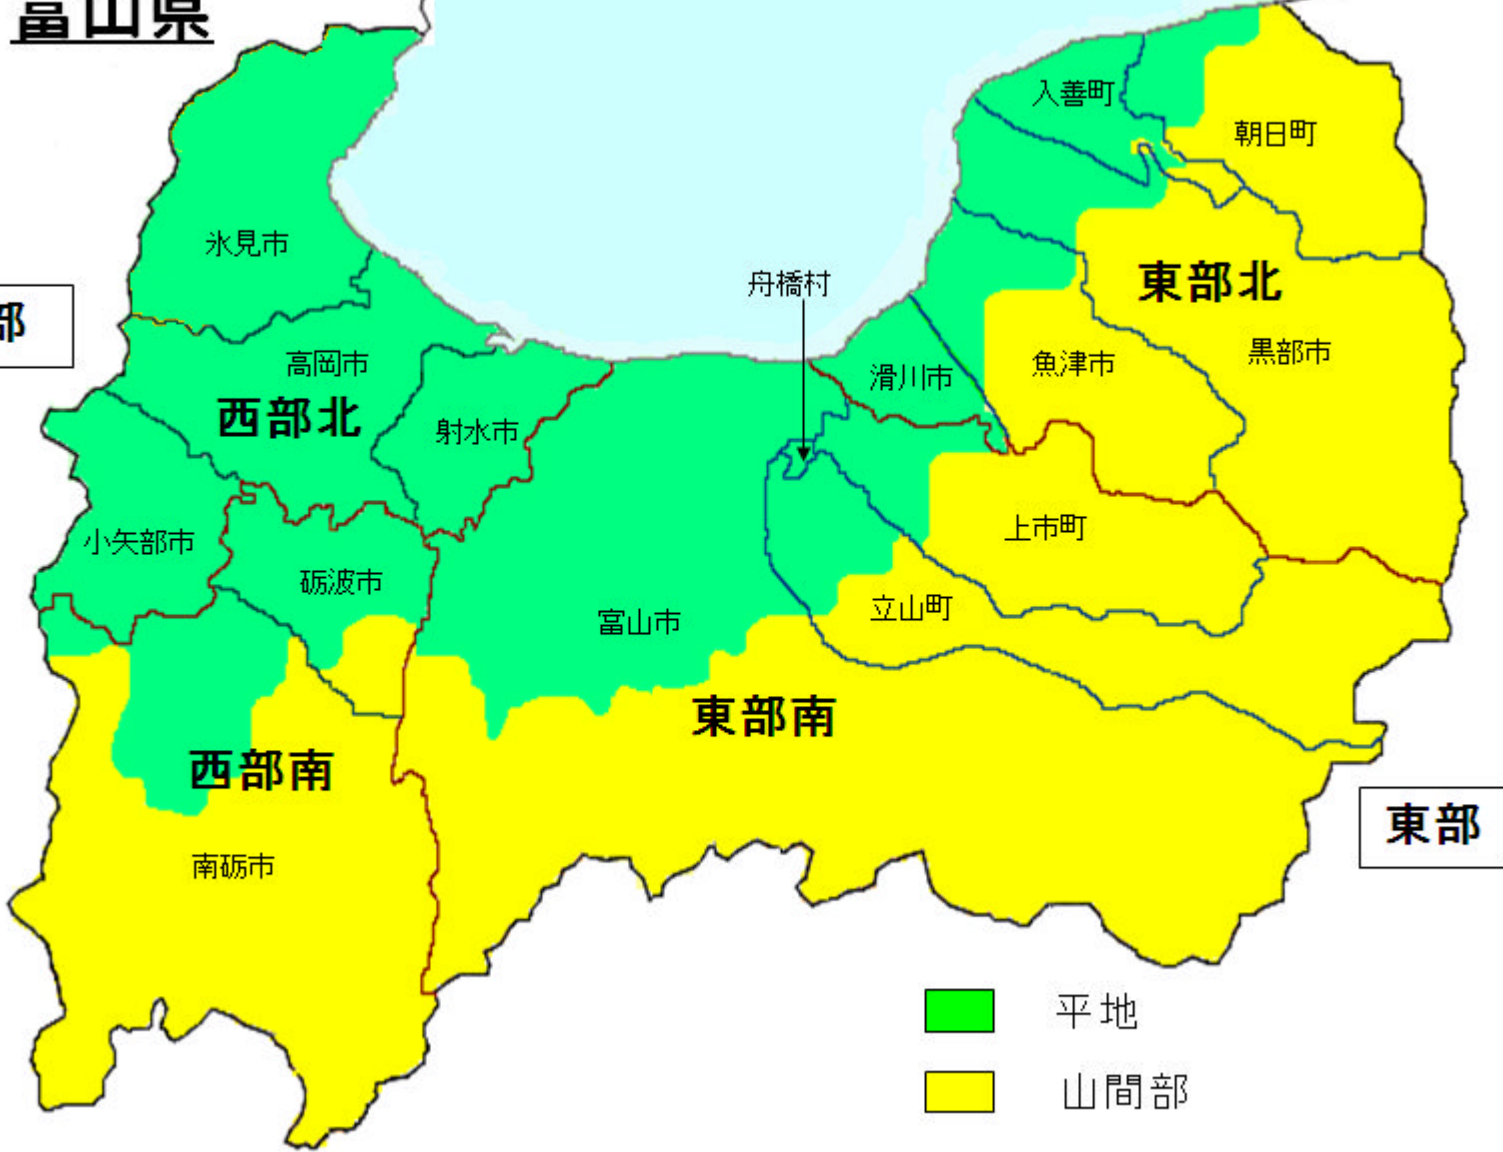

富山県

西部

西部北

西部南

東部南

東部北

射水市

小矢部市

砺波市

南砺市

舟橋村

富山市

上市町

立山町

滑川市

魚津市

黒部市

入善町

朝日町

東部

平成19年4月1日現在

富山県

西部

東部

富山県

西部

- 平地
- 山間部

東部