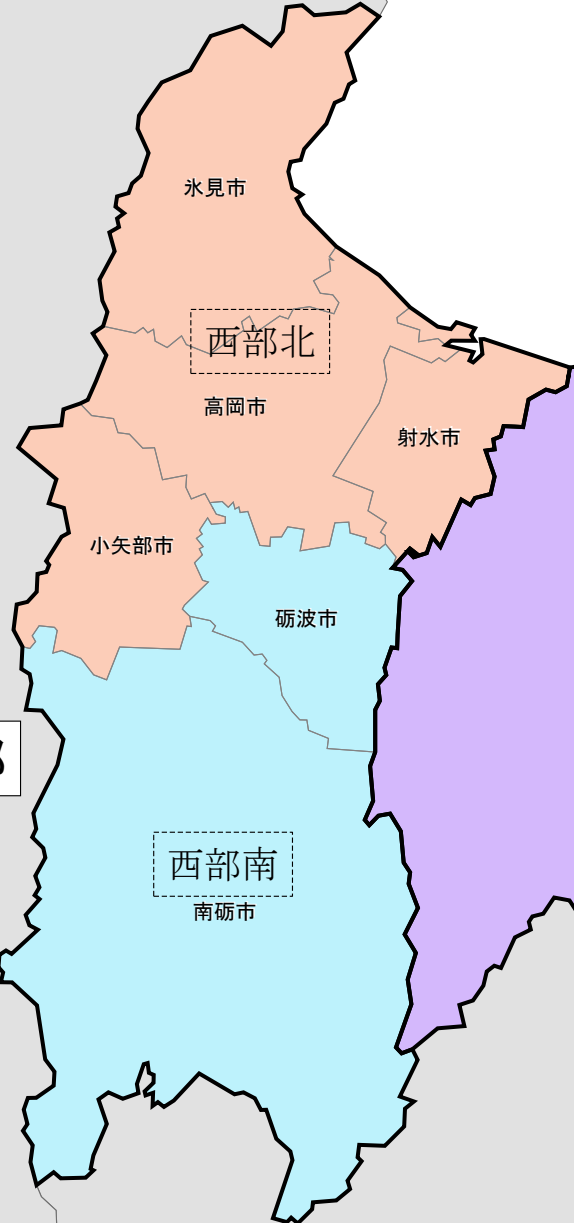

富山県

西部

西部北

西部南

東部南

東部北

射水市

小矢部市

砺波市

南砺市

舟橋村

富山市

上市町

立山町

滑川市

魚津市

黒部市

入善町

朝日町

東部

平成19年4月1日現在

富山県

西部

東部

富山県

西部

- 平地
- 山間部

東部