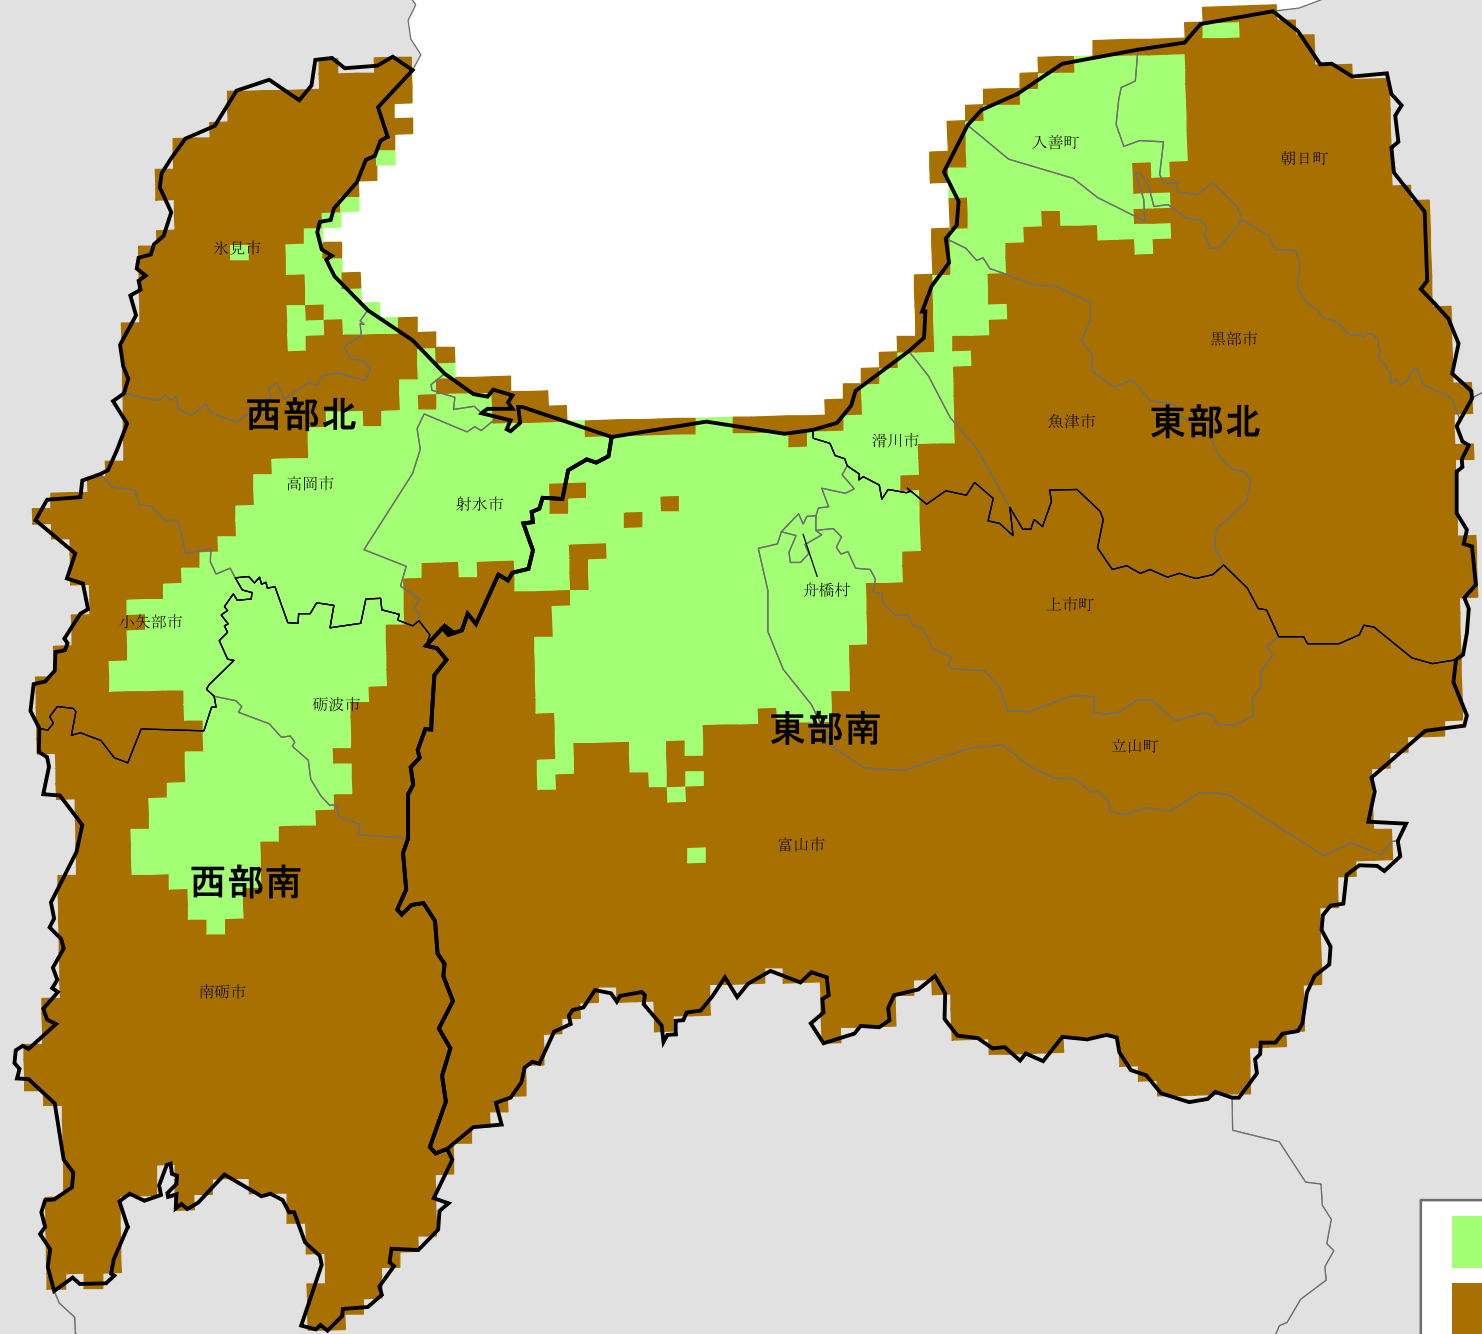

富山県

西部

西部北

西部南

東部南

東部北

射水市

小矢部市

砺波市

南砺市

舟橋村

富山市

上市町

立山町

滑川市

魚津市

黒部市

入善町

朝日町

東部

平成19年4月1日現在

富山県

西部

東部

富山県

西部

- 平地
- 山間部

東部