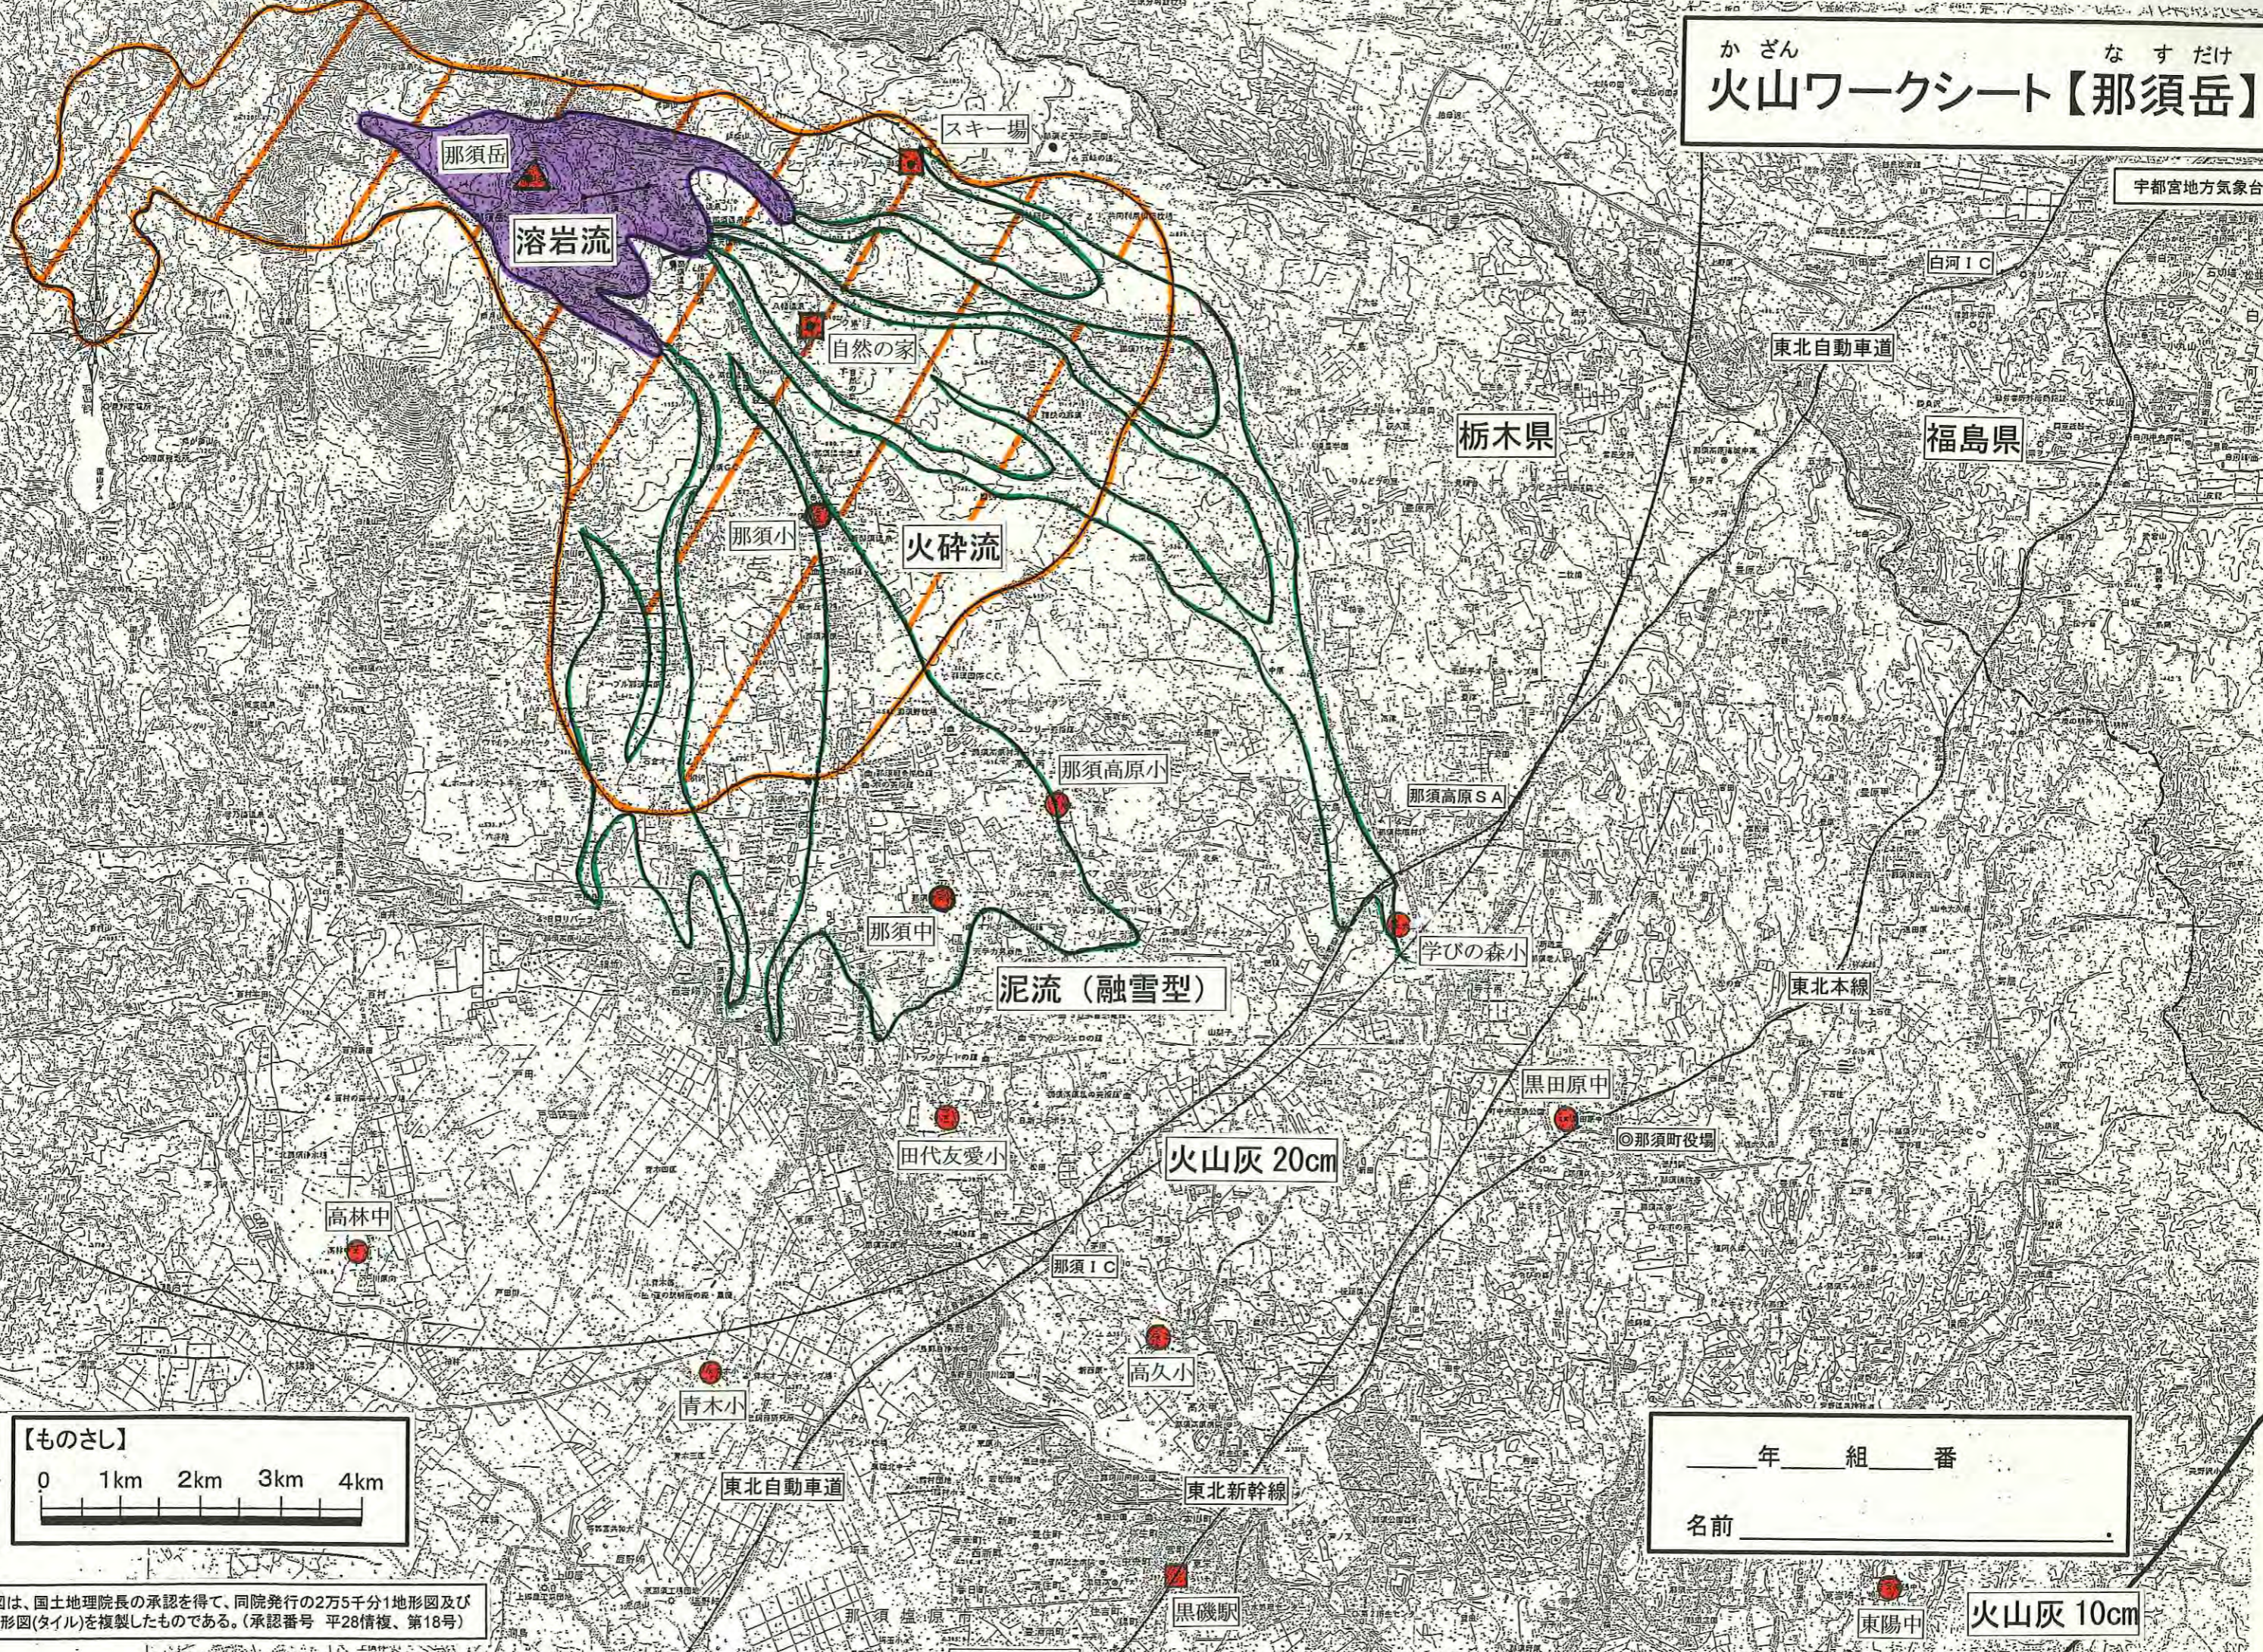

かざん なすだけ
火山ワークシート【那須岳】

宇都宮地方気象台

年 組 番 _____

名前 _____

この地図は、国土地理院長の承認を得て、同院発行の2万5千分1地形図及び電子地形図(タイル)を複製したものである。(承認番号 平28情複、第18号)

火山灰 10cm

火山灰 20cm

泥流 (融雪型)

火砕流

溶岩流

那須岳