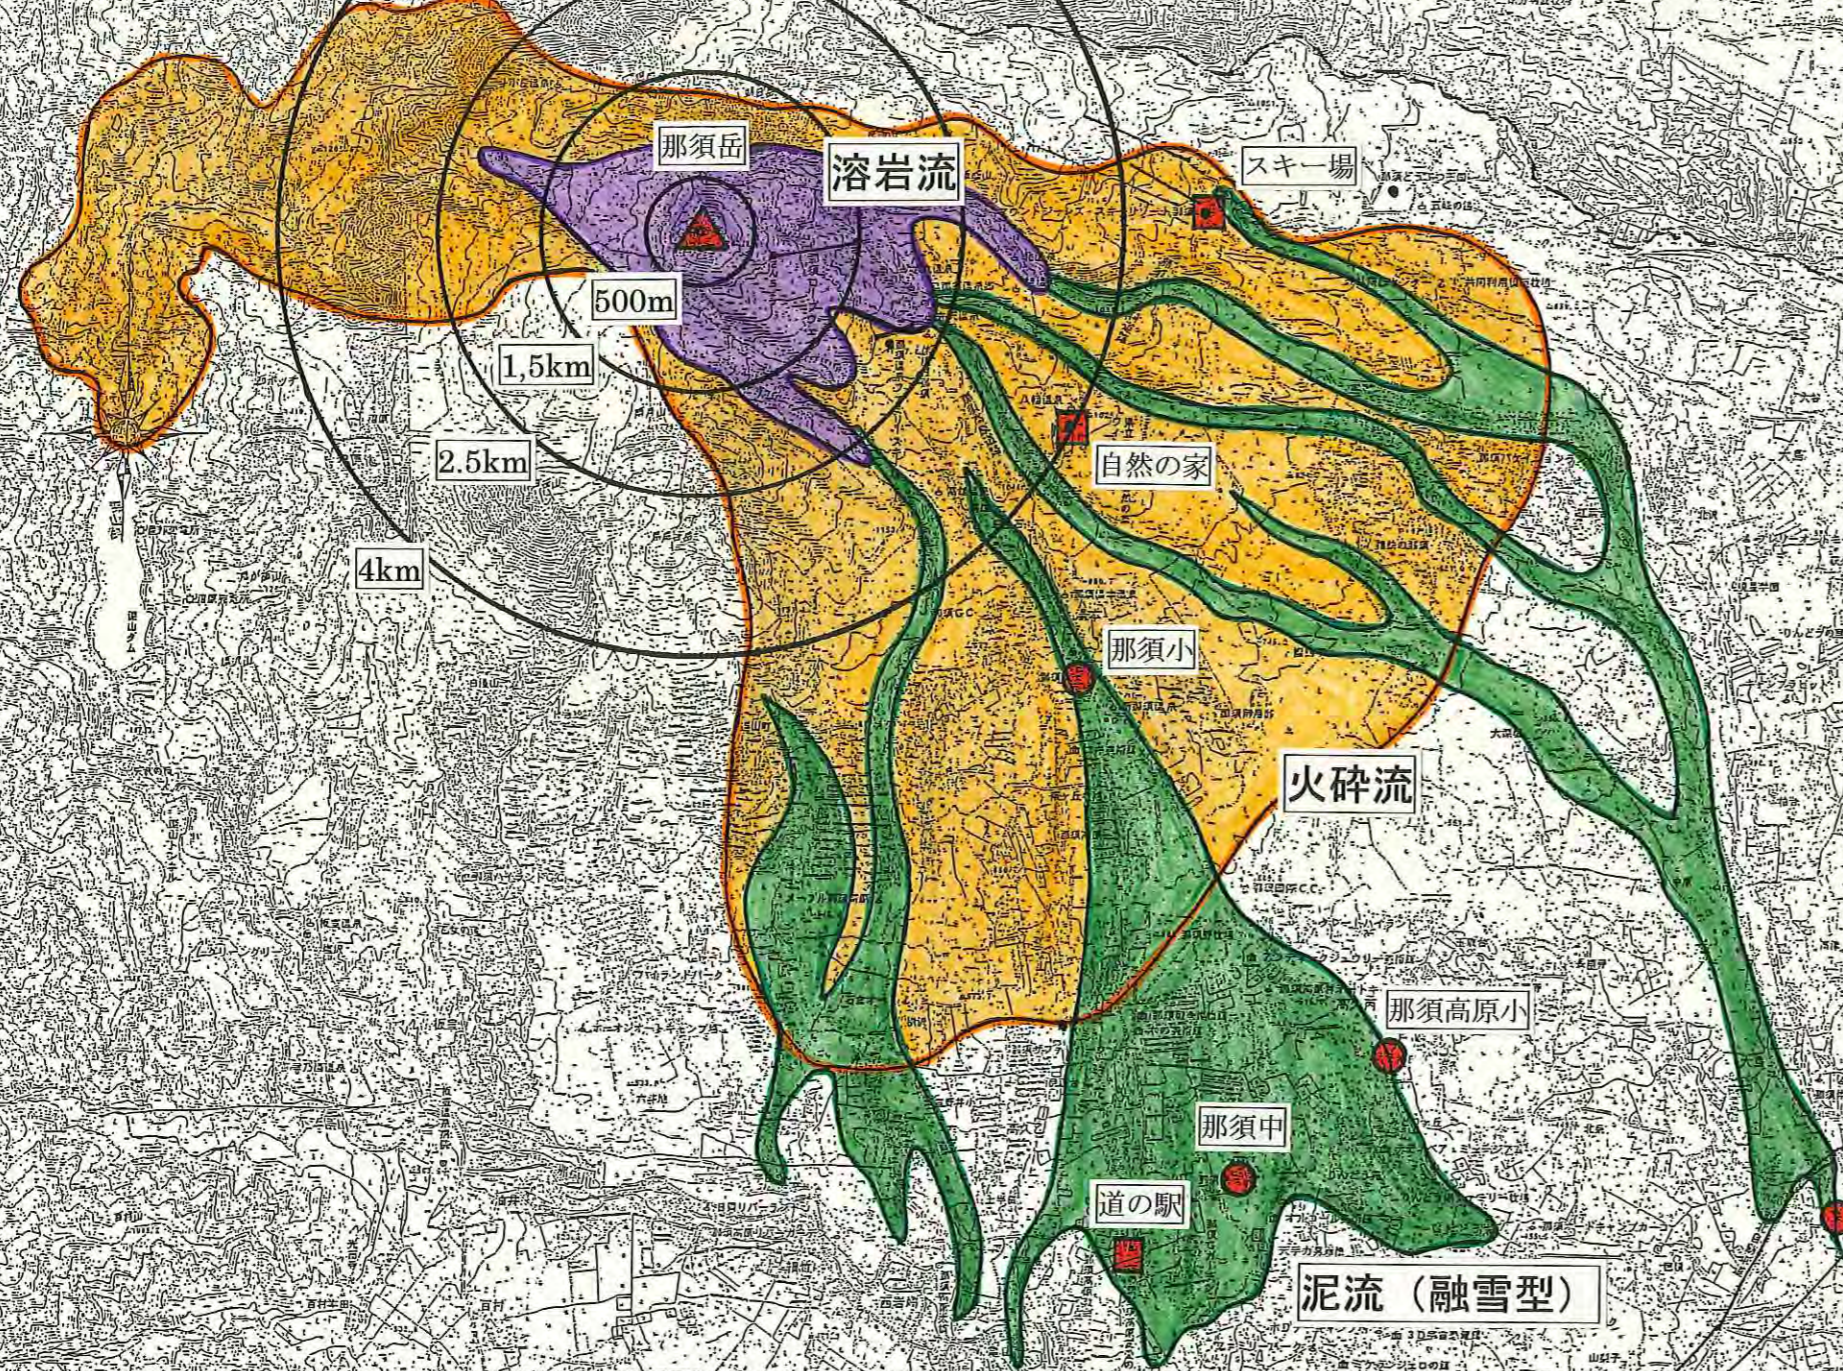

かざん なすだけ
火山ワークシート【那須岳】

宇都宮地方気象台

白河IC

東北自動車道

栃木県

福島県

火砕流

自然の家

那須小

那須高原小

那須中

道の駅

泥流(融雪型)

那須高原SA

学びの森小

東北本線

田代友愛小

火山灰 20cm

黒田原中

◎那須町役場

高林中

道の駅

那須IC

高久小

青木小

東北自動車道

東北新幹線

年 組 番

名前

火山灰 10cm

東陽中

黒磯駅