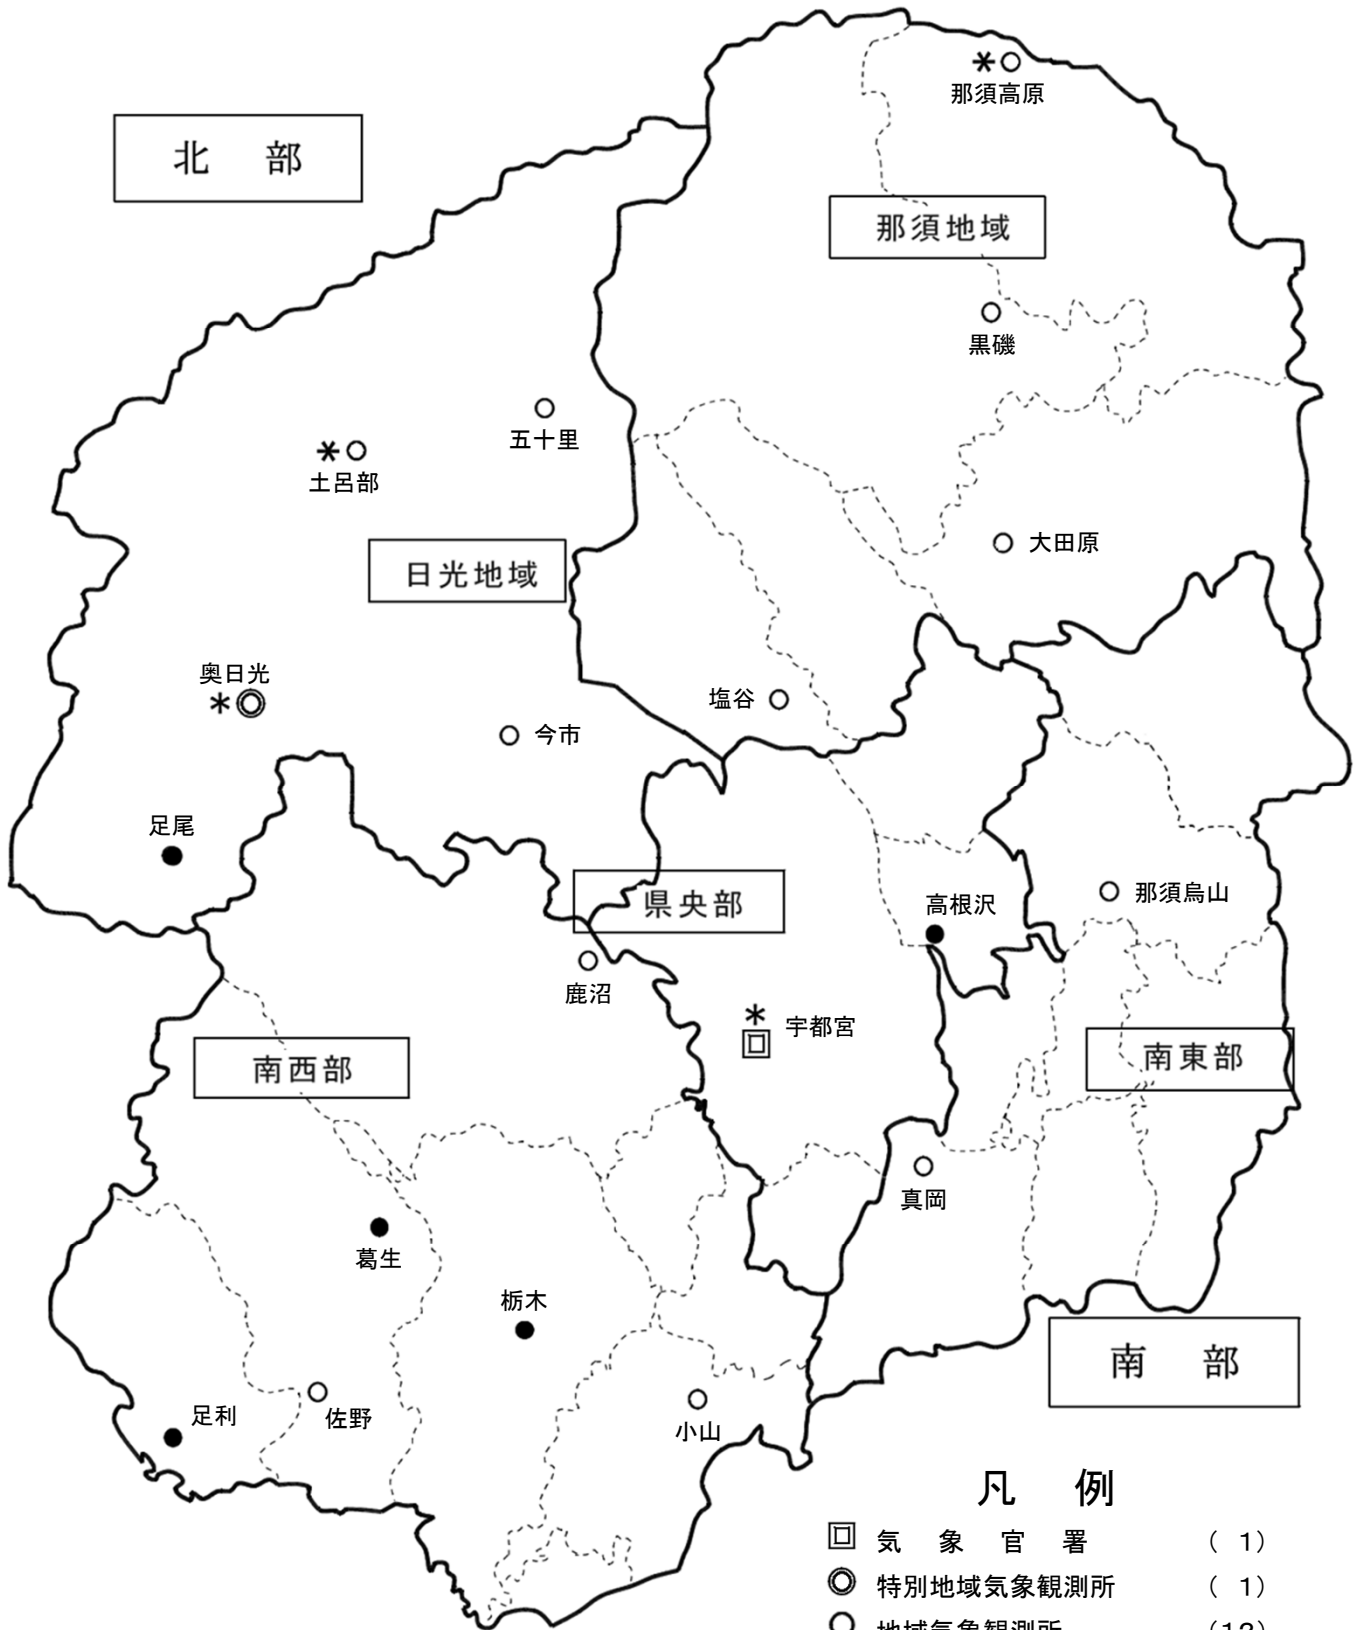

地域気象観測所配置図

凡例

- 気象官署 (1)
- ◎ 特別地域気象観測所 (1)
- 地域気象観測所 (12)
- 地域雨量観測所 (5)
- * 有線ロボット積雪深計[併設] (2)
- * 積雪計[併設] (2)