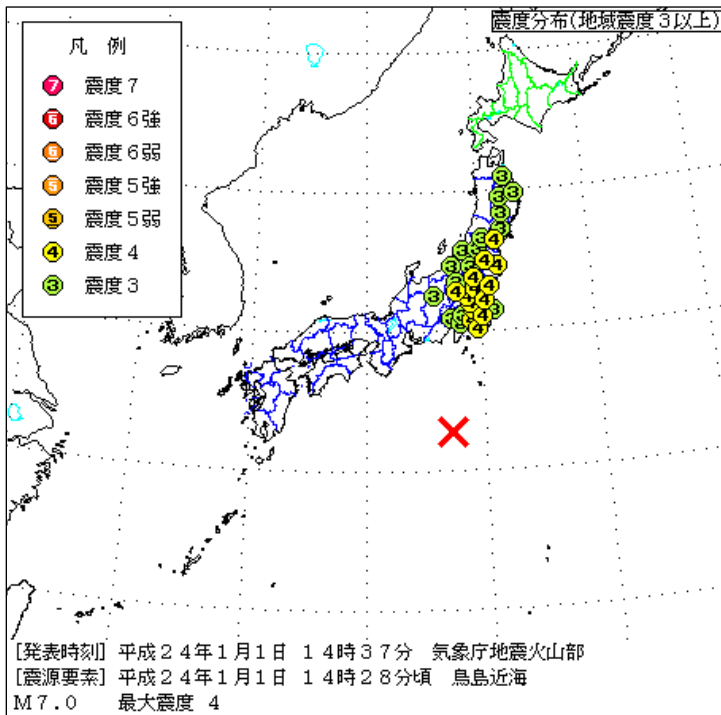

平成24年1月1日の鳥島近海を震源とする地震について

1月1日14時28分頃に、鳥島近海（北緯31.4度、東経138.6度、震源の深さ約370km、地震の規模（マグニチュード）7.0（推定値））で地震が発生し、神奈川県横浜市、二宮町で震度4を観測しました。

神奈川県内で震度4以上を観測したのは、平成23年8月1日23時58分頃（マグニチュード6.1）に発生した、駿河湾を震源とする地震以来です。

図1 震源位置