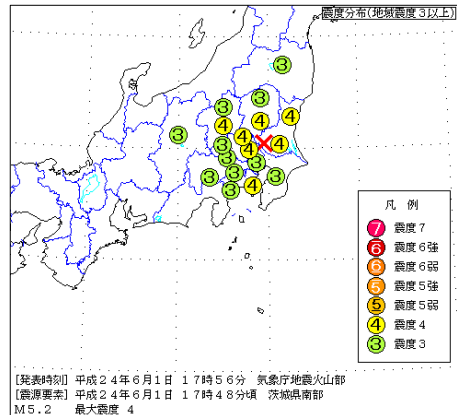

平成24年6月1日17時48分ころに発生した茨城県南部の地震について

横浜市神奈川区神大寺で震度4を観測

6月1日17時48分ころ、茨城県南部(北緯36.1度、東経139.9度)で、震源の深さ約50km、マグニチュード(以下、M)5.2(速報値、以下同じ)の地震により、横浜市神奈川区神大寺で震度4を観測したほか、川崎市などで震度3を観測しました。

この地震による津波の心配はありません。

図1 観測地点毎の震度分布図(県内拡大図)

図2 地域毎の震度分布図

神奈川県内の震度3以上を観測した地点

震度4

横浜神奈川区神大寺*

震度3

横浜西区浜松町* 横浜中区山手町 横浜中区山吹町* 横浜中区日本大通* 横浜保土ヶ谷区上菅田町*
横浜港北区日吉本町* 横浜旭区上白根町* 横浜緑区白山* 横浜緑区十日市場町* 横浜瀬谷区三ツ境*
横浜青葉区榎が丘* 横浜都筑区池辺町* 川崎川崎区宮前町* 川崎川崎区千鳥町* 川崎幸区戸手本町*
川崎中原区小杉陣屋町 川崎中原区小杉町* 川崎宮前区宮前平* 川崎宮前区野川* 綾瀬市深谷* 愛川町角田*
相模原中央区水郷田名* 相模原南区相模大野* 相模原緑区大島* 相模原緑区中野* 相模原緑区久保沢*
相模原緑区相原*

*印は気象庁以外の震度観測点についての情報です。

神奈川県内で震度4以上を観測したのは、2012年5月29日以来です。

- ・2012年5月29日 千葉県北西部 M:5.2
震度4 横浜緑区十日市場町* 横浜青葉区市ヶ尾町* 大和市下鶴間*
- ・2012年1月28日 山梨県東部・富士五湖 M:5.4
震度4 小田原市荻窪*、秦野市曾屋、厚木市中町* 南足柄市関本*、神奈川大井町金子*、松田町松田惣領*、神奈川山北町山北*、相模原中央区上溝* 相模原緑区中野*
- ・2012年1月28日 山梨県東部・富士五湖 M:5.0
震度4 厚木市中町*、横浜保土ヶ谷区上菅田町*、横浜港北区日吉本町*、横浜緑区白山*、神奈川山北町山北*
- ・2012年1月1日 鳥島近海 M:7.0
震度4 横浜中区山手町、二宮町中里*
- ・2011年8月1日 駿河湾 M6.1
震度4 横浜南区別所
- ・2011年4月11日 福島県浜通り M7.1
震度4 横浜中区山手町、川崎川崎区中島*
- ・2011年3月15日 静岡県東部 M6.4
震度5弱 小田原市荻窪*、神奈川山北町山北*
- ・2011年3月11日