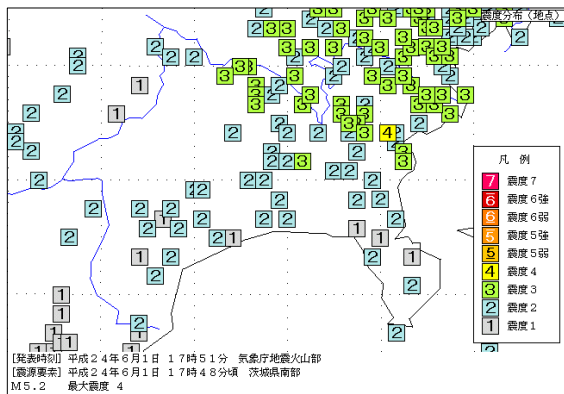

平成24年6月1日17時48分ころに発生した茨城県南部の地震について

横浜市神奈川区神大寺で震度4を観測

6月1日17時48分ころ、茨城県南部(北緯36.1度、東経139.9度)で、震源の深さ約50km、マグニチュード(以下、M)5.2(速報値、以下同じ)の地震により、横浜市神奈川区神大寺で震度4を観測したほか、川崎市などで震度3を観測しました。

この地震による津波の心配はありません。

図1 観測地点毎の震度分布図(県内拡大図)

図2 地域毎の震度分布図

神奈川県内の震度3以上を観測した地点

震度4

横浜神奈川区神大寺*

震度3

横浜西区浜松町* 横浜中区山手町 横浜中区山吹町* 横浜中区日本大通* 横浜保土ヶ谷区上菅田町*
横浜港北区日吉本町* 横浜旭区上白根町* 横浜緑区白山* 横浜緑区十日市場町* 横浜瀬谷区三ツ境*
横浜青葉区榎が丘* 横浜都筑区池辺町* 川崎川崎区宮前町* 川崎川崎区千鳥町* 川崎幸区戸手本町*
川崎中原区小杉陣屋町 川崎中原区小杉町* 川崎宮前区宮前平* 川崎宮前区野川* 綾瀬市深谷* 愛川町角田*
相模原中央区水郷田名* 相模原南区相模大野* 相模原緑区大島* 相模原緑区中野* 相模原緑区久保沢*
相模原緑区相原*

*印は気象庁以外の震度観測点についての情報です。

神奈川県内で震度4以上を観測したのは、2012年5月29日以来です。

- ・2012年5月29日 千葉県北西部 M:5.2
震度4 横浜緑区十日市場町* 横浜青葉区市ヶ尾町* 大和市下鶴間*
- ・2012年1月28日 山梨県東部・富士五湖 M:5.4
震度4 小田原市荻窪*、秦野市曾屋、厚木市中町* 南足柄市関本*、神奈川大井町金子*、松田町松田惣領*、神奈川山北町山北*、相模原中央区上溝* 相模原緑区中野*
- ・2012年1月28日 山梨県東部・富士五湖 M:5.0
震度4 厚木市中町*、横浜保土ヶ谷区上菅田町*、横浜港北区日吉本町*、横浜緑区白山*、神奈川山北町山北*
- ・2012年1月1日 鳥島近海 M:7.0
震度4 横浜中区山手町、二宮町中里*
- ・2011年8月1日 駿河湾 M6.1
震度4 横浜南区別所
- ・2011年4月11日 福島県浜通り M7.1
震度4 横浜中区山手町、川崎川崎区中島*
- ・2011年3月15日 静岡県東部 M6.4
震度5弱 小田原市荻窪*、神奈川山北町山北*
- ・2011年3月11日