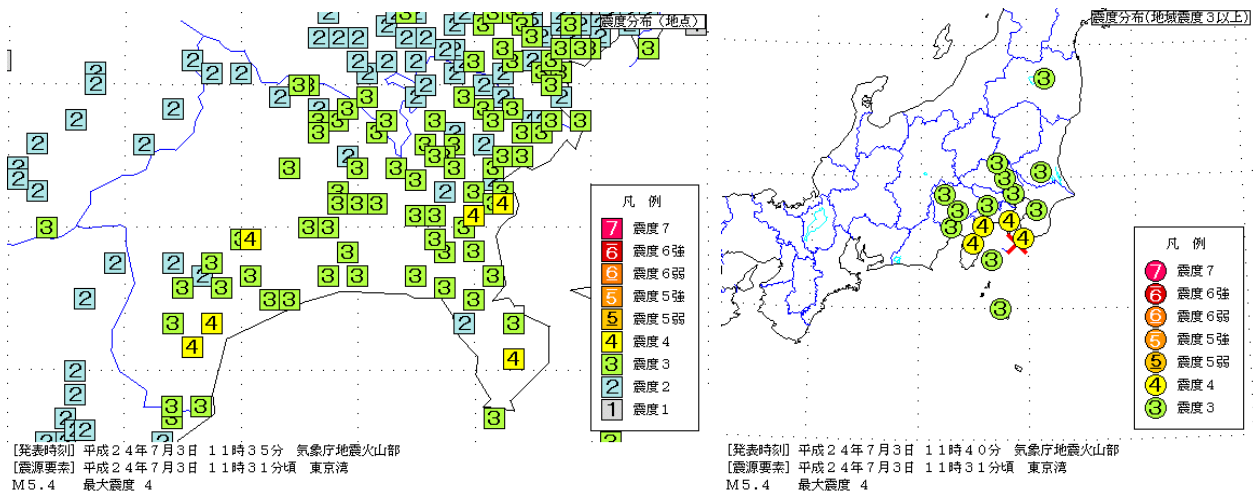

平成24年7月3日11時31分ころに発生した東京湾の地震について

横浜市中区、横浜市南区、横須賀市、小田原市、秦野市、箱根町で震度4を観測

7月3日11時31分ころ、東京湾(北緯35.0度、東経139.8度)で、震源の深さ約100km、マグニチュード(以下、M)5.4(速報値、以下同じ)の地震により、横浜市中区、横浜市南区、横須賀市、小田原市、秦野市、箱根町で震度4を観測しました。

この地震による津波の心配はありません。

本震による揺れの大きかった地域などにおいては、地盤が緩んでいると思われます。今後の余震や降雨により、土砂災害が発生するおそれがありますので、十分注意して下さい。

図1 観測地点毎の震度分布図(県内拡大図)

図2 地域毎の震度分布図

神奈川県内の震度3以上を観測した地点

震度4

横浜中区山手町 横浜南区別所* 横須賀市光の丘 小田原市荻窪*
秦野市曾屋 箱根町湯本*

震度3

横浜鶴見区鶴見* 横浜鶴見区馬場* 横浜神奈川区神大寺* 横浜神奈川区白幡上町* 横浜西区浜松町*
横浜中区山吹町* 横浜中区日本大通* 横浜保土ケ谷区神戸町* 横浜保土ケ谷区上菅田町* 横浜磯子区洋光台*
横浜金沢区寺前* 横浜港北区日吉本町* 横浜戸塚区平戸町* 横浜戸塚区戸塚町* 横浜港南区丸山台東部*
横浜旭区上白根町* 横浜緑区白山* 横浜緑区十日市場町* 横浜瀬谷区中屋敷* 横浜瀬谷区三ツ境*
横浜栄区桂台南* 横浜栄区小菅ヶ谷* 横浜泉区岡津町* 横浜泉区和泉町* 横浜青葉区榎が丘* 横浜青葉区市ケ尾町*
横浜都筑区池辺町* 川崎川崎区宮前町* 川崎幸区戸手本町* 川崎中原区小杉町* 川崎宮前区宮前平*
川崎宮前区野川* 横須賀市坂本町* 平塚市浅間町* 鎌倉市御成町* 藤沢市朝日町* 茅ヶ崎市茅ヶ崎
逗子市桜山* 三浦市城山町* 大和市下鶴間* 海老名市大谷* 座間市緑ヶ丘* 綾瀬市深谷* 寒川町宮山*
大磯町月京* 二宮町中里* 小田原市久野 秦野市平沢* 厚木市中町* 厚木市寿町* 厚木市下津古久*
伊勢原市伊勢原* 南足柄市関本* 中井町比奈窪* 神奈川大井町金子* 松田町松田惣領* 真鶴町岩*
湯河原町宮上 愛川町角田* 清川村煤ヶ谷* 相模原中央区中央 相模原中央区水郷田名*
相模原中央区上溝* 相模原南区相模大野* 相模原緑区久保沢* 相模原緑区相原*

*印は気象庁以外の震度観測点についての情報です。

神奈川県内で震度4以上を観測したのは、2012年6月1日以来です。

・2012年6月1日 千葉県北西部 M:5.1

震度4 横浜神奈川区神大寺*

・2012年5月29日 千葉県北西部 M:5.2

震度4 横浜緑区十日市場町*、横浜青葉区市ケ尾町*、大和市下鶴間*

・2012年1月28日 山梨県東部・富士五湖 M:5.4

震度4 小田原市荻窪*、秦野市曾屋、厚木市中町* 南足柄市関本*、神奈川大井町金子*、松田町松田惣領*、神奈川山北町山北*、
相模原中央区上溝* 相模原緑区中野*