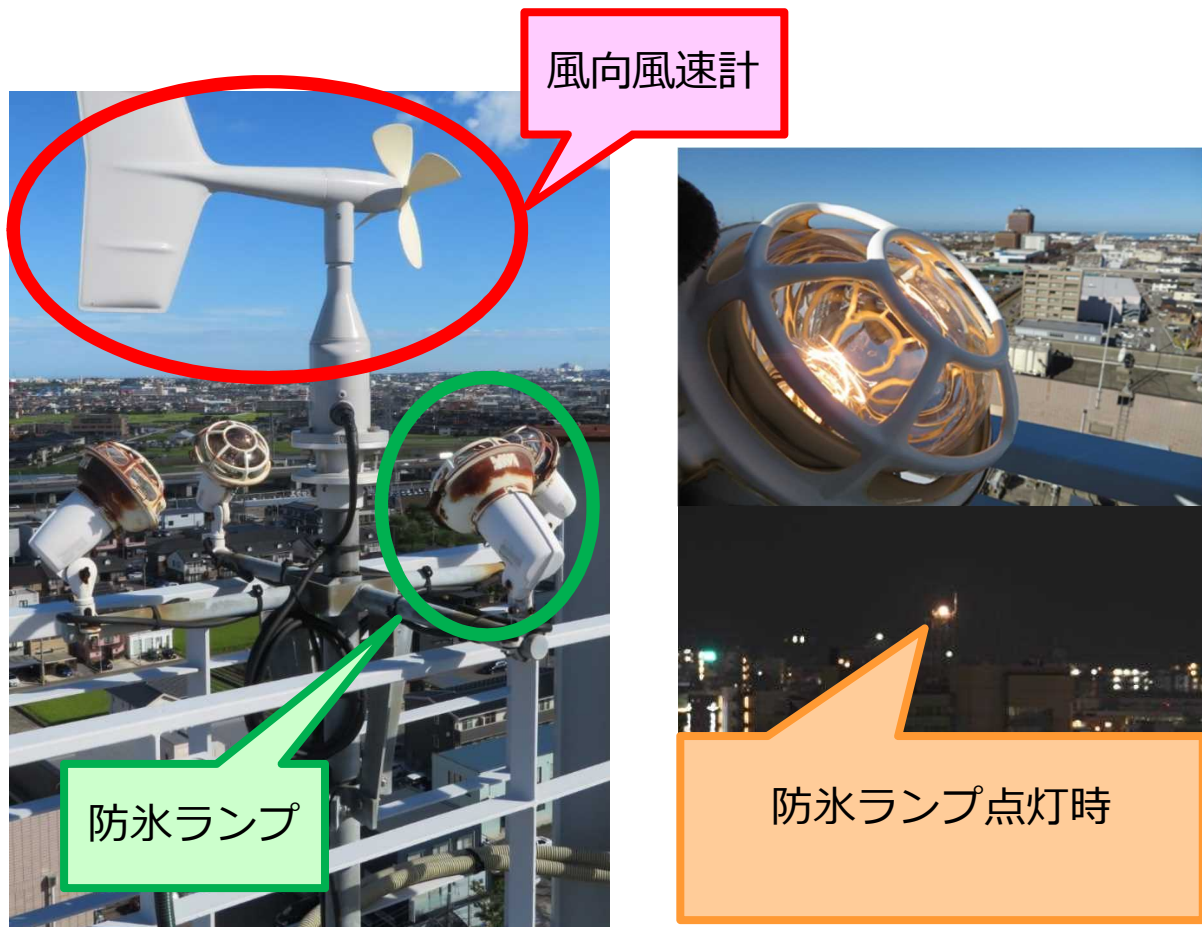

## 風向風速計防氷ランプ点灯について

金沢地方気象台では、屋上で風向・風速の観測を行っており、気温が低下すると風向風速計が凍り付いて観測できなくなることがあります。

凍結対策のため、風向風速計の周りに防氷ランプを設置しており、防氷ランプを点灯すると橙色の光を発し、揺らいで見えることがあります。

凍結ランプは、来年春まで降雪の可能性がある期間、点灯する予定です。

問合せ先：金沢地方気象台  
電話 076-260-1463 FAX 076-260-1464