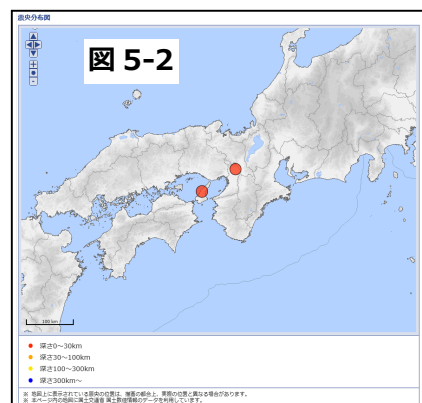

クリックすると表示が変わります

図3

- 4: 右上の「地震の検索」(図4)をクリックすると「検索結果」が出力され(図5-1)、その下には「震央分布図」(地震が観測された場所の分布図)が表示されます(図5-2)。

図4

検索結果

- 検索結果地震数: 2 地震 (「地震の発生日時の新しい順」で表示)

[震央分布図に移動](#)

震源リスト

	地震の発生日時	震央地名	緯度	経度	深さ	M	最大震度	検索対象最大震度
1	2018/06/18 07:58:34.1	大阪府北部	34°50.6'N	135°37.3'E	13km	M6.1	6弱	4
2	2013/04/13 05:33:17.7	淡路島付近	34°25.1'N	134°49.7'E	15km	M6.3	6弱	4

図5-1

図5-2

気象庁ホームページ 震度データベースへのリンク
<https://www.data.jma.go.jp/svd/eqdb/data/shindo/>

5 : 「検索結果」から、神戸市兵庫区では最近 10 年間に震度 4 を 2 回観測したことがわかります。平成 30 年（2018 年）6 月 18 日の大阪府北部の地震と、平成 25 年（2013 年）4 月 13 日の淡路島付近の地震です。表示された震源リストで前者の地震をクリックすると地震ごとの詳細データ（震度分布図、各観測点ごとの震度等）が確認できます（図 6-1、6-2）。

「震度データベース検索」を活用し、お住まいの地域の過去の地震活動を確認してみたいでしょうか。