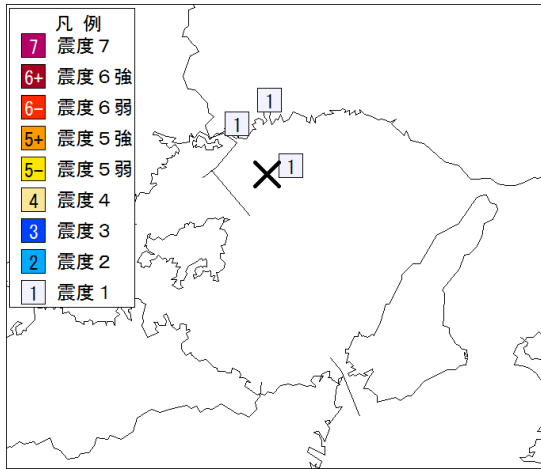

神戸地方気象台

震央分布図・断面図

左上：震央分布図 右上：東から見た断面図 左下：南から見た断面図
注) 分布図の紫線は、地震調査研究推進本部による主要活断層帯を示す。

概 況

――11月の概況――

今期間、兵庫県内では震度1以上の地震を3回観測しました。

10日03時42分 播磨灘の地震（深さ5km、M3.1）により、姫路市、相生市、赤穂市で震度1を観測しました。

10日04時43分 播磨灘の地震（深さ5km、M3.2）により、姫路市、相生市で震度1を観測しました。

26日15時09分 瀬戸内海中部の地震（深さ16km、M4.6、前掲震央分布図範囲外）により、洲本市、南あわじ市で震度2を、豊岡市、加古川市、姫路市、相生市、赤穂市、宍粟市、たつの市、淡路市、上郡町で震度1を観測しました。

兵庫県で震度1以上を観測した地震一覧表

地震発生日時 震度（兵庫県内）	震央地名	緯度	経度	深さ	マグニチュード	全国最大震度
2019/11/10 03:42 震度 1：姫路市家島町真浦＊，相生市旭，赤穂市加里屋＊	播磨灘	34° 38.9' N	134° 28.0' E	5 km	M3.1	震度 1
2019/11/10 04:43 震度 1：姫路市家島町真浦＊，相生市旭	播磨灘	34° 38.9' N	134° 28.0' E	5 km	M3.2	震度 1
2019/11/26 15:09 震度 2：洲本市物部，南あわじ市福良 震度 1：豊岡市桜町，加古川市加古川町，加古川市志方町＊，姫路市安田＊，姫路市網干＊ 相生市旭，赤穂市加里屋＊，上郡町大持＊，宍粟市山崎町船元＊，たつの市御津町＊ 洲本市五色町都志＊，洲本市山手＊，南あわじ市北阿万＊，南あわじ市広田＊ 淡路市富島，淡路市久留麻＊	瀬戸内海中部	34° 02.7' N	133° 03.8' E	16km	M4.6	震度 4

震源要素は、後日修正される場合があります。確定値は「地震・火山月報（カタログ編）」に掲載されます。なお、＊印は気象庁以外の地方公共団体または国立研究開発法人防災科学技術研究所の震度観測点です。

兵庫県で震度 1 以上を観測した地震の震度分布図

11 月 10 日 03 時 42 分に発生した、播磨灘の地震による震度分布図（観測点震度）×印は震央を表す

11 月 10 日 04 時 43 分に発生した、播磨灘の地震による震度分布図（観測点震度）×印は震央を表す

11 月 26 日 15 時 09 分に発生した、瀬戸内海中部の地震による震度分布図
 (左図：地域震度、右図：観測点震度) ×印は震央を表す

一口メモ

震度データベースのご利用について

気象庁ホームページには「震度データベース検索」があり、1922年から2日前までの、震度1以上を観測した地震を検索できます。これにより、過去の地震活動で自分の住む地域がどのくらい揺れたかを簡単に知ることができます。今月はこのデータベースの利用について紹介します。