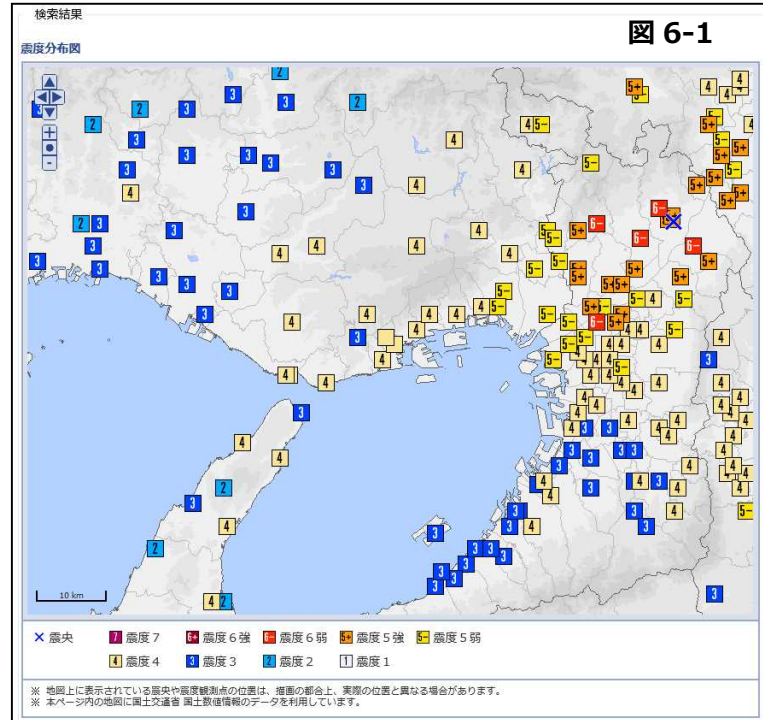

11 月 26 日 15 時 09 分に発生した、瀬戸内海中部の地震による震度分布図
 (左図：地域震度、右図：観測点震度) ×印は震央を表す

一口メモ

震度データベースのご利用について

気象庁ホームページには「震度データベース検索」があり、1922年から2日前までの、震度1以上を観測した地震を検索できます。これにより、過去の地震活動で自分の住む地域がどのくらい揺れたかを簡単に知ることができます。今月はこのデータベースの利用について紹介します。

クリックすると表示が変わります

図3

- 4: 右上の「地震の検索」(図4)をクリックすると「検索結果」が出力され(図5-1)、その下には「震央分布図」(地震が観測された場所の分布図)が表示されます(図5-2)。

図4

検索結果

- 検索結果地震数: 2 地震 (「地震の発生日時の新しい順」で表示)

[震央分布図に移動](#)

震源リスト

	地震の発生日時	震央地名	緯度	経度	深さ	M	最大震度	検索対象最大震度
1	2018/06/18 07:58:34.1	大阪府北部	34°50.6'N	135°37.3'E	13km	M6.1	6弱	4
2	2013/04/13 05:33:17.7	淡路島付近	34°25.1'N	134°49.7'E	15km	M6.3	6弱	4

図5-1

図5-2

気象庁ホームページ 震度データベースへのリンク
<https://www.data.jma.go.jp/svd/eqdb/data/shindo/>

5 : 「検索結果」から、神戸市兵庫区では最近 10 年間に震度 4 を 2 回観測したことがわかります。平成 30 年（2018 年）6 月 18 日の大阪府北部の地震と、平成 25 年（2013 年）4 月 13 日の淡路島付近の地震です。表示された震源リストで前者の地震をクリックすると地震ごとの詳細データ（震度分布図、各観測点ごとの震度等）が確認できます（図 6-1、6-2）。

「震度データベース検索」を活用し、お住まいの地域の過去の地震活動を確認してみたいでしょうか。