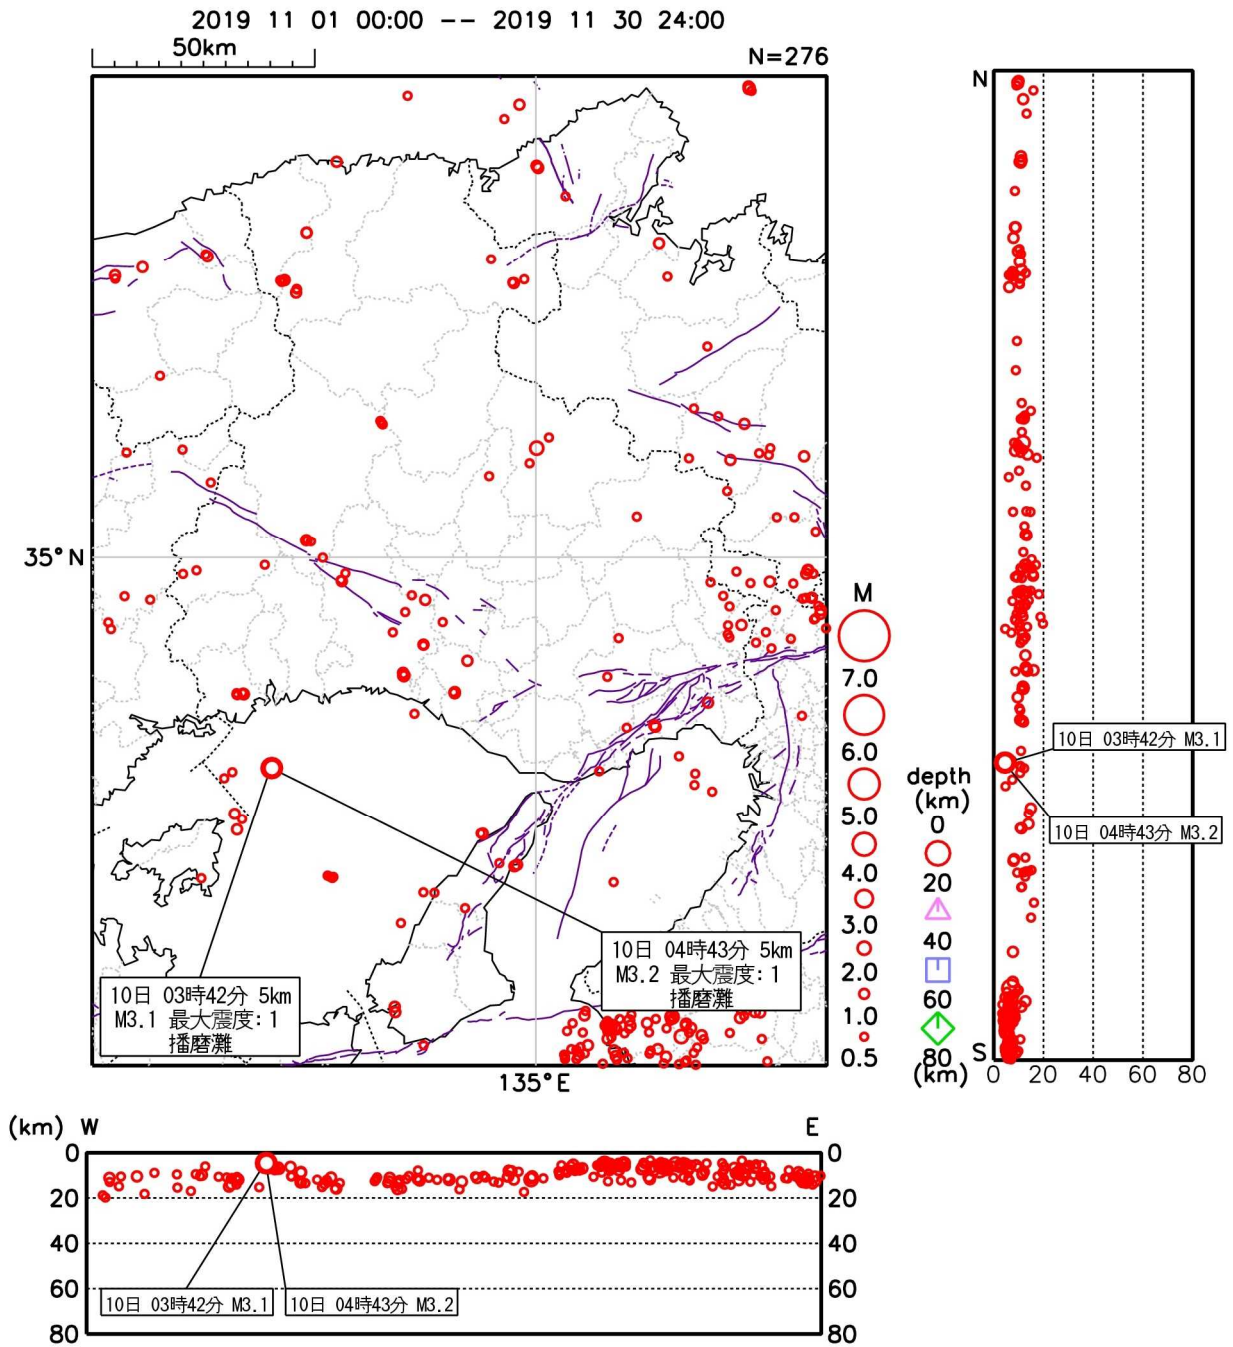

兵庫県 の 地震 活動

2019 年（令和元年）11 月

震央分布図・断面図	1
概況	2
兵庫県で震度 1 以上を観測した地震一覧表	2
兵庫県で震度 1 以上を観測した地震の震度分布図	3
一口メモ	
震度データベースのご利用について	4

- * 「兵庫県の地震活動」は月 1 回発行し、兵庫県内の地震活動状況をお知らせするとともに、社会的に関心の高い地震について適宜解説を行います。また、「一口メモ」で地震防災等の知識普及に努め、皆様のお役に立てることを目的としています。
- * この資料の震源要素及び震度データは、再調査されたあと修正されることがあります。
- * 本資料は、国立研究開発法人防災科学技術研究所、北海道大学、弘前大学、東北大学、東京大学、名古屋大学、京都大学、高知大学、九州大学、鹿児島大学、国立研究開発法人産業技術総合研究所、国土地理院、国立研究開発法人海洋研究開発機構、公益財団法人地震予知総合研究振興会、青森県、東京都、静岡県、神奈川県温泉地学研究所及び気象庁のデータを用いて作成しています。
- * また、2016 年熊本地震合同観測グループのオンライン臨時観測点（河原、熊野座）、米国大学間地震学研究連合（IRIS）の観測点（台北、玉峰、寧安橋、玉里、台東）のデータを用いて作成しています。

神戸地方気象台

震央分布図・断面図

左上：震央分布図 右上：東から見た断面図 左下：南から見た断面図
注) 分布図の紫線は、地震調査研究推進本部による主要活断層帯を示す。

概 況

――11月の概況――

今期間、兵庫県内では震度1以上の地震を3回観測しました。

10日03時42分 播磨灘の地震（深さ5km、M3.1）により、姫路市、相生市、赤穂市で震度1を観測しました。

10日04時43分 播磨灘の地震（深さ5km、M3.2）により、姫路市、相生市で震度1を観測しました。

26日15時09分 瀬戸内海中部の地震（深さ16km、M4.6、前掲震央分布図範囲外）により、洲本市、南あわじ市で震度2を、豊岡市、加古川市、姫路市、相生市、赤穂市、宍粟市、たつの市、淡路市、上郡町で震度1を観測しました。

兵庫県で震度1以上を観測した地震一覧表

地震発生日時 震度（兵庫県内）	震央地名	緯度	経度	深さ	マグニチュード	全国最大震度
2019/11/10 03:42 震度 1：姫路市家島町真浦＊，相生市旭，赤穂市加里屋＊	播磨灘	34° 38.9' N	134° 28.0' E	5 km	M3.1	震度 1
2019/11/10 04:43 震度 1：姫路市家島町真浦＊，相生市旭	播磨灘	34° 38.9' N	134° 28.0' E	5 km	M3.2	震度 1
2019/11/26 15:09 震度 2：洲本市物部，南あわじ市福良 震度 1：豊岡市桜町，加古川市加古川町，加古川市志方町＊，姫路市安田＊，姫路市網干＊ 相生市旭，赤穂市加里屋＊，上郡町大持＊，宍粟市山崎町船元＊，たつの市御津町＊ 洲本市五色町都志＊，洲本市山手＊，南あわじ市北阿万＊，南あわじ市広田＊ 淡路市富島，淡路市久留麻＊	瀬戸内海中部	34° 02.7' N	133° 03.8' E	16km	M4.6	震度 4

11 月 26 日 15 時 09 分に発生した、瀬戸内海中部の地震による震度分布図
 (左図：地域震度、右図：観測点震度) ×印は震央を表す

一口メモ

震度データベースのご利用について

気象庁ホームページには「震度データベース検索」があり、1922年から2日前までの、震度1以上を観測した地震を検索できます。これにより、過去の地震活動で自分の住む地域がどのくらい揺れたかを簡単に知ることができます。今月はこのデータベースの利用について紹介します。