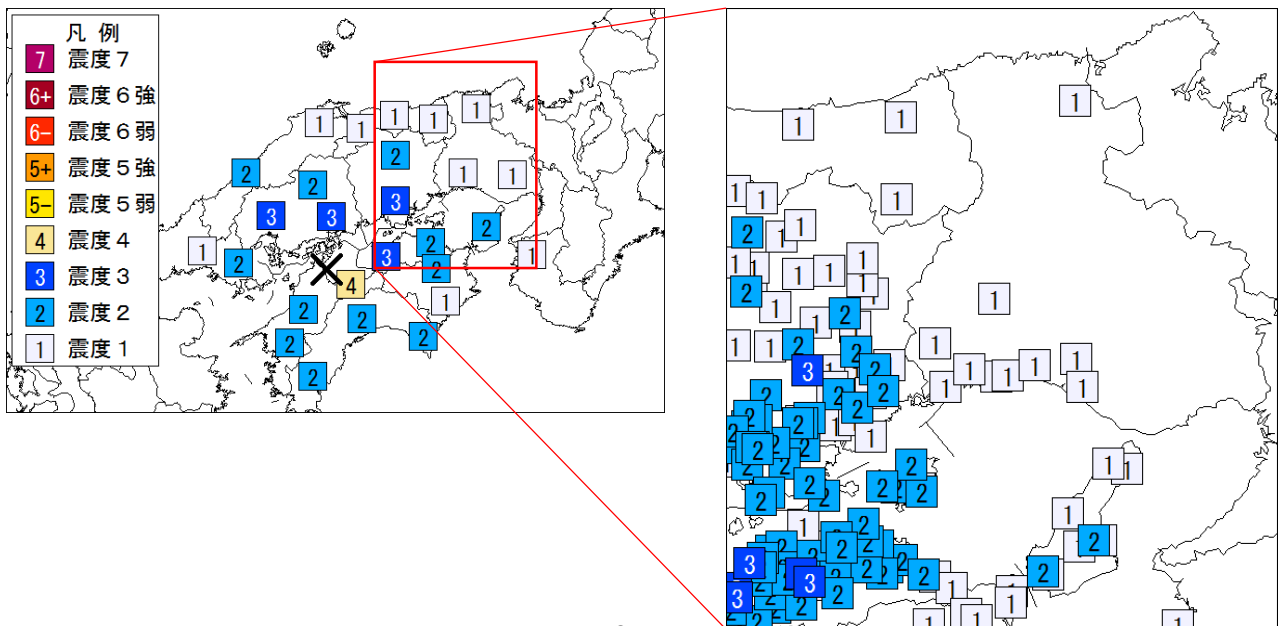

神戸地方気象台

震央分布図・断面図

左上：震央分布図 右上：東から見た断面図 左下：南から見た断面図
注) 分布図の紫線は、地震調査研究推進本部による主要活断層帯を示す。

概 況

――11月の概況――

今期間、兵庫県内では震度1以上の地震を3回観測しました。

10日03時42分 播磨灘の地震（深さ5km、M3.1）により、姫路市、相生市、赤穂市で震度1を観測しました。

10日04時43分 播磨灘の地震（深さ5km、M3.2）により、姫路市、相生市で震度1を観測しました。

26日15時09分 瀬戸内海中部の地震（深さ16km、M4.6、前掲震央分布図範囲外）により、洲本市、南あわじ市で震度2を、豊岡市、加古川市、姫路市、相生市、赤穂市、宍粟市、たつの市、淡路市、上郡町で震度1を観測しました。

兵庫県で震度1以上を観測した地震一覧表

地震発生日時 震度（兵庫県内）	震央地名	緯度	経度	深さ	マグニチュード	全国最大震度
2019/11/10 03:42 震度 1：姫路市家島町真浦＊，相生市旭，赤穂市加里屋＊	播磨灘	34° 38.9' N	134° 28.0' E	5 km	M3.1	震度 1
2019/11/10 04:43 震度 1：姫路市家島町真浦＊，相生市旭	播磨灘	34° 38.9' N	134° 28.0' E	5 km	M3.2	震度 1
2019/11/26 15:09 震度 2：洲本市物部，南あわじ市福良 震度 1：豊岡市桜町，加古川市加古川町，加古川市志方町＊，姫路市安田＊，姫路市網干＊ 相生市旭，赤穂市加里屋＊，上郡町大持＊，宍粟市山崎町船元＊，たつの市御津町＊ 洲本市五色町都志＊，洲本市山手＊，南あわじ市北阿万＊，南あわじ市広田＊ 淡路市富島，淡路市久留麻＊	瀬戸内海中部	34° 02.7' N	133° 03.8' E	16km	M4.6	震度 4

震源要素は、後日修正される場合があります。確定値は「地震・火山月報（カタログ編）」に掲載されます。なお、＊印は気象庁以外の地方公共団体または国立研究開発法人防災科学技術研究所の震度観測点です。

兵庫県で震度 1 以上を観測した地震の震度分布図

11 月 10 日 03 時 42 分に発生した、播磨灘の地震による震度分布図（観測点震度）×印は震央を表す

11 月 10 日 04 時 43 分に発生した、播磨灘の地震による震度分布図（観測点震度）×印は震央を表す

11 月 26 日 15 時 09 分に発生した、瀬戸内海中部の地震による震度分布図
 (左図：地域震度、右図：観測点震度) ×印は震央を表す

一口メモ

震度データベースのご利用について

気象庁ホームページには「震度データベース検索」があり、1922年から2日前までの、震度1以上を観測した地震を検索できます。これにより、過去の地震活動で自分の住む地域がどのくらい揺れたかを簡単に知ることができます。今月はこのデータベースの利用について紹介します。