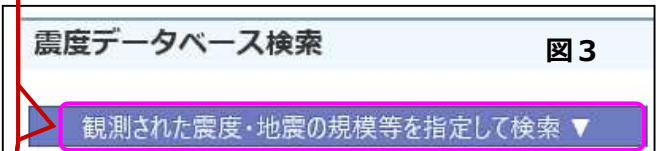

最近の10年間以内に神戸市兵庫区で大きく揺れた地震を検索してみます。

- 1: 気象庁ホームページで「各種データ・資料」を選択します(図1)。

図1

- 2: 現れたページの右端「地震・津波・火山」の8行目、「震度データベース検索」を選択します(図2)。

図2

- 3: 左上の「観測された震度・地震の規模等を指定して検索」(図3)をクリックすると、検索条件にプルダウンメニュー等が現れる(図4)ので、「地震の発生日時」(前10年)、「都道府県」(兵庫県)、「市区町村」(神戸市兵庫区)、「震度」(震度4以上)を指定します。

クリックすると表示が変わります

図3

- 4: 右上の「地震の検索」(図4)をクリックすると「検索結果」が出力され(図5-1)、その下には「震央分布図」(地震が観測された場所の分布図)が表示されます(図5-2)。

図4

検索結果

- 検索結果地震数: 2 地震 (「地震の発生日時の新しい順」で表示)

[震央分布図に移動](#)

震源リスト

	地震の発生日時	震央地名	緯度	経度	深さ	M	最大震度	検索対象最大震度
1	2018/06/18 07:58:34.1	大阪府北部	34°50.6'N	135°37.3'E	13km	M6.1	6弱	4
2	2013/04/13 05:33:17.7	淡路島付近	34°25.1'N	134°49.7'E	15km	M6.3	6弱	4

図5-1

図5-2

気象庁ホームページ 震度データベースへのリンク
<https://www.data.jma.go.jp/svd/eqdb/data/shindo/>