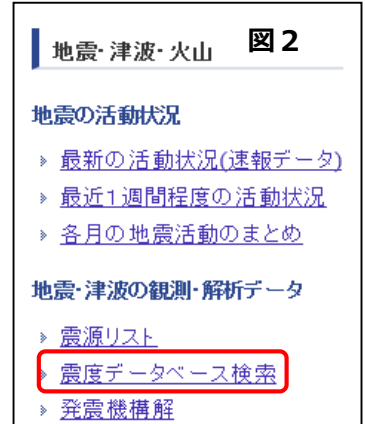

11 月 26 日 15 時 09 分に発生した、瀬戸内海中部の地震による震度分布図
 (左図：地域震度、右図：観測点震度) ×印は震央を表す

一口メモ

震度データベースのご利用について

気象庁ホームページには「震度データベース検索」があり、1922年から2日前までの、震度1以上を観測した地震を検索できます。これにより、過去の地震活動で自分の住む地域がどのくらい揺れたかを簡単に知ることができます。今月はこのデータベースの利用について紹介します。

最近の10年間以内に神戸市兵庫区で大きく揺れた地震を検索してみます。

- 1: 気象庁ホームページで「各種データ・資料」を選択します(図1)。

図1

- 2: 現れたページの右端「地震・津波・火山」の8行目、「震度データベース検索」を選択します(図2)。

図2

- 3: 左上の「観測された震度・地震の規模等を指定して検索」(図3)をクリックすると、検索条件にプルダウンメニュー等が現れる(図4)ので、「地震の発生日時」(前10年)、「都道府県」(兵庫県)、「市区町村」(神戸市兵庫区)、「震度」(震度4以上)を指定します。

クリックすると表示が変わります

図3

- 4: 右上の「地震の検索」(図4)をクリックすると「検索結果」が出力され(図5-1)、その下には「震央分布図」(地震が観測された場所の分布図)が表示されます(図5-2)。

図4

検索結果

- 検索結果地震数: 2 地震 (「地震の発生日時の新しい順」で表示)

[震央分布図に移動](#)

震源リスト