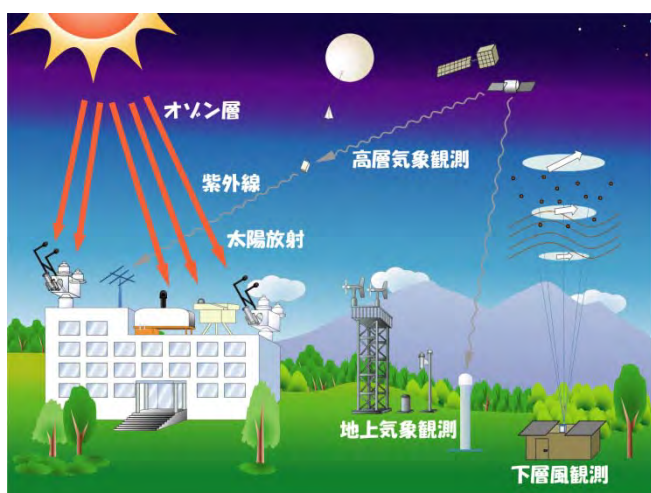

気象庁 高層気象台

一般公開 4月18日 (水) 10:00~16:00

展示

- ・大石和三郎初代台長とジェット気流の発見
- ・気象観測測器

展示の様子

○駐車場は数が少ないので、できるだけ公共の交通機関をご利用下さい。

○食堂はありません

○団体見学を希望される方は事前に電話にてご相談下さい。

(観測は天候によって中止する場合があります)

「はれるん」

気象庁マスコットキャラクター 「守ります 人と自然とこの地球」

気象庁 高層気象台

所在地：つくば市長峰1-2

連絡先：総務課

TEL：029-851-4125

14:10 ~ 14:30
自由気球による高層大気の観測
(オゾンゾンデ観測)