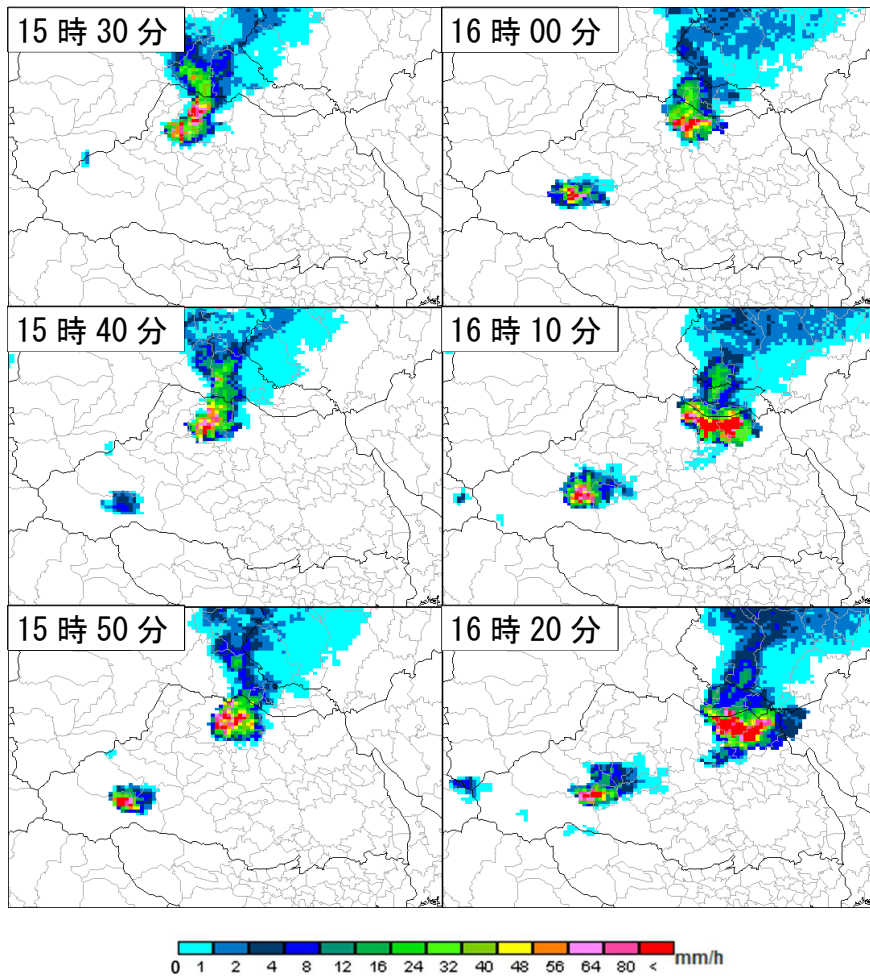

6月28日15時30分から10分毎のレーダー画像

※この資料は、速報として取り急ぎまとめたもので、後日内容の一部訂正や追加をすることがあります。

本件の問い合わせ先

熊谷地方気象台 担当者：次長 松下

電話：048-521-5858 FAX：048-521-7933