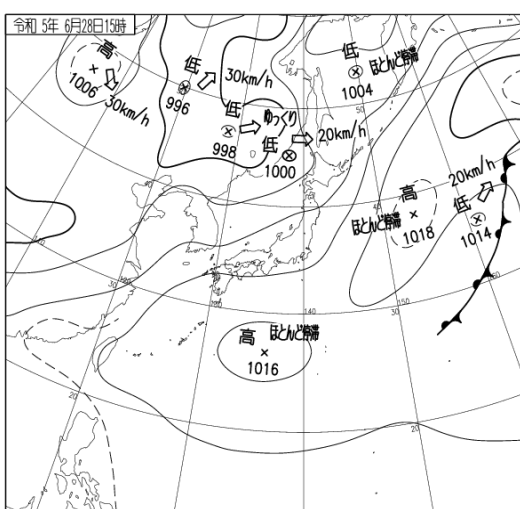

令和5年06月28日18時48分	埼玉県竜巻注意情報 第6号
令和5年06月28日19時43分	埼玉県竜巻注意情報 第7号

○埼玉県気象情報

発表日時	情報名
令和5年06月27日16時06分	大雨と雷及び突風に関する埼玉県気象情報 第1号
令和5年06月28日06時08分	大雨と雷及び突風に関する埼玉県気象情報 第2号
令和5年06月28日15時56分	大雨と雷及び突風に関する埼玉県気象情報 第3号

気象の状況

6月28日15時の地上天気図（左）と気象衛星赤外面像（右）