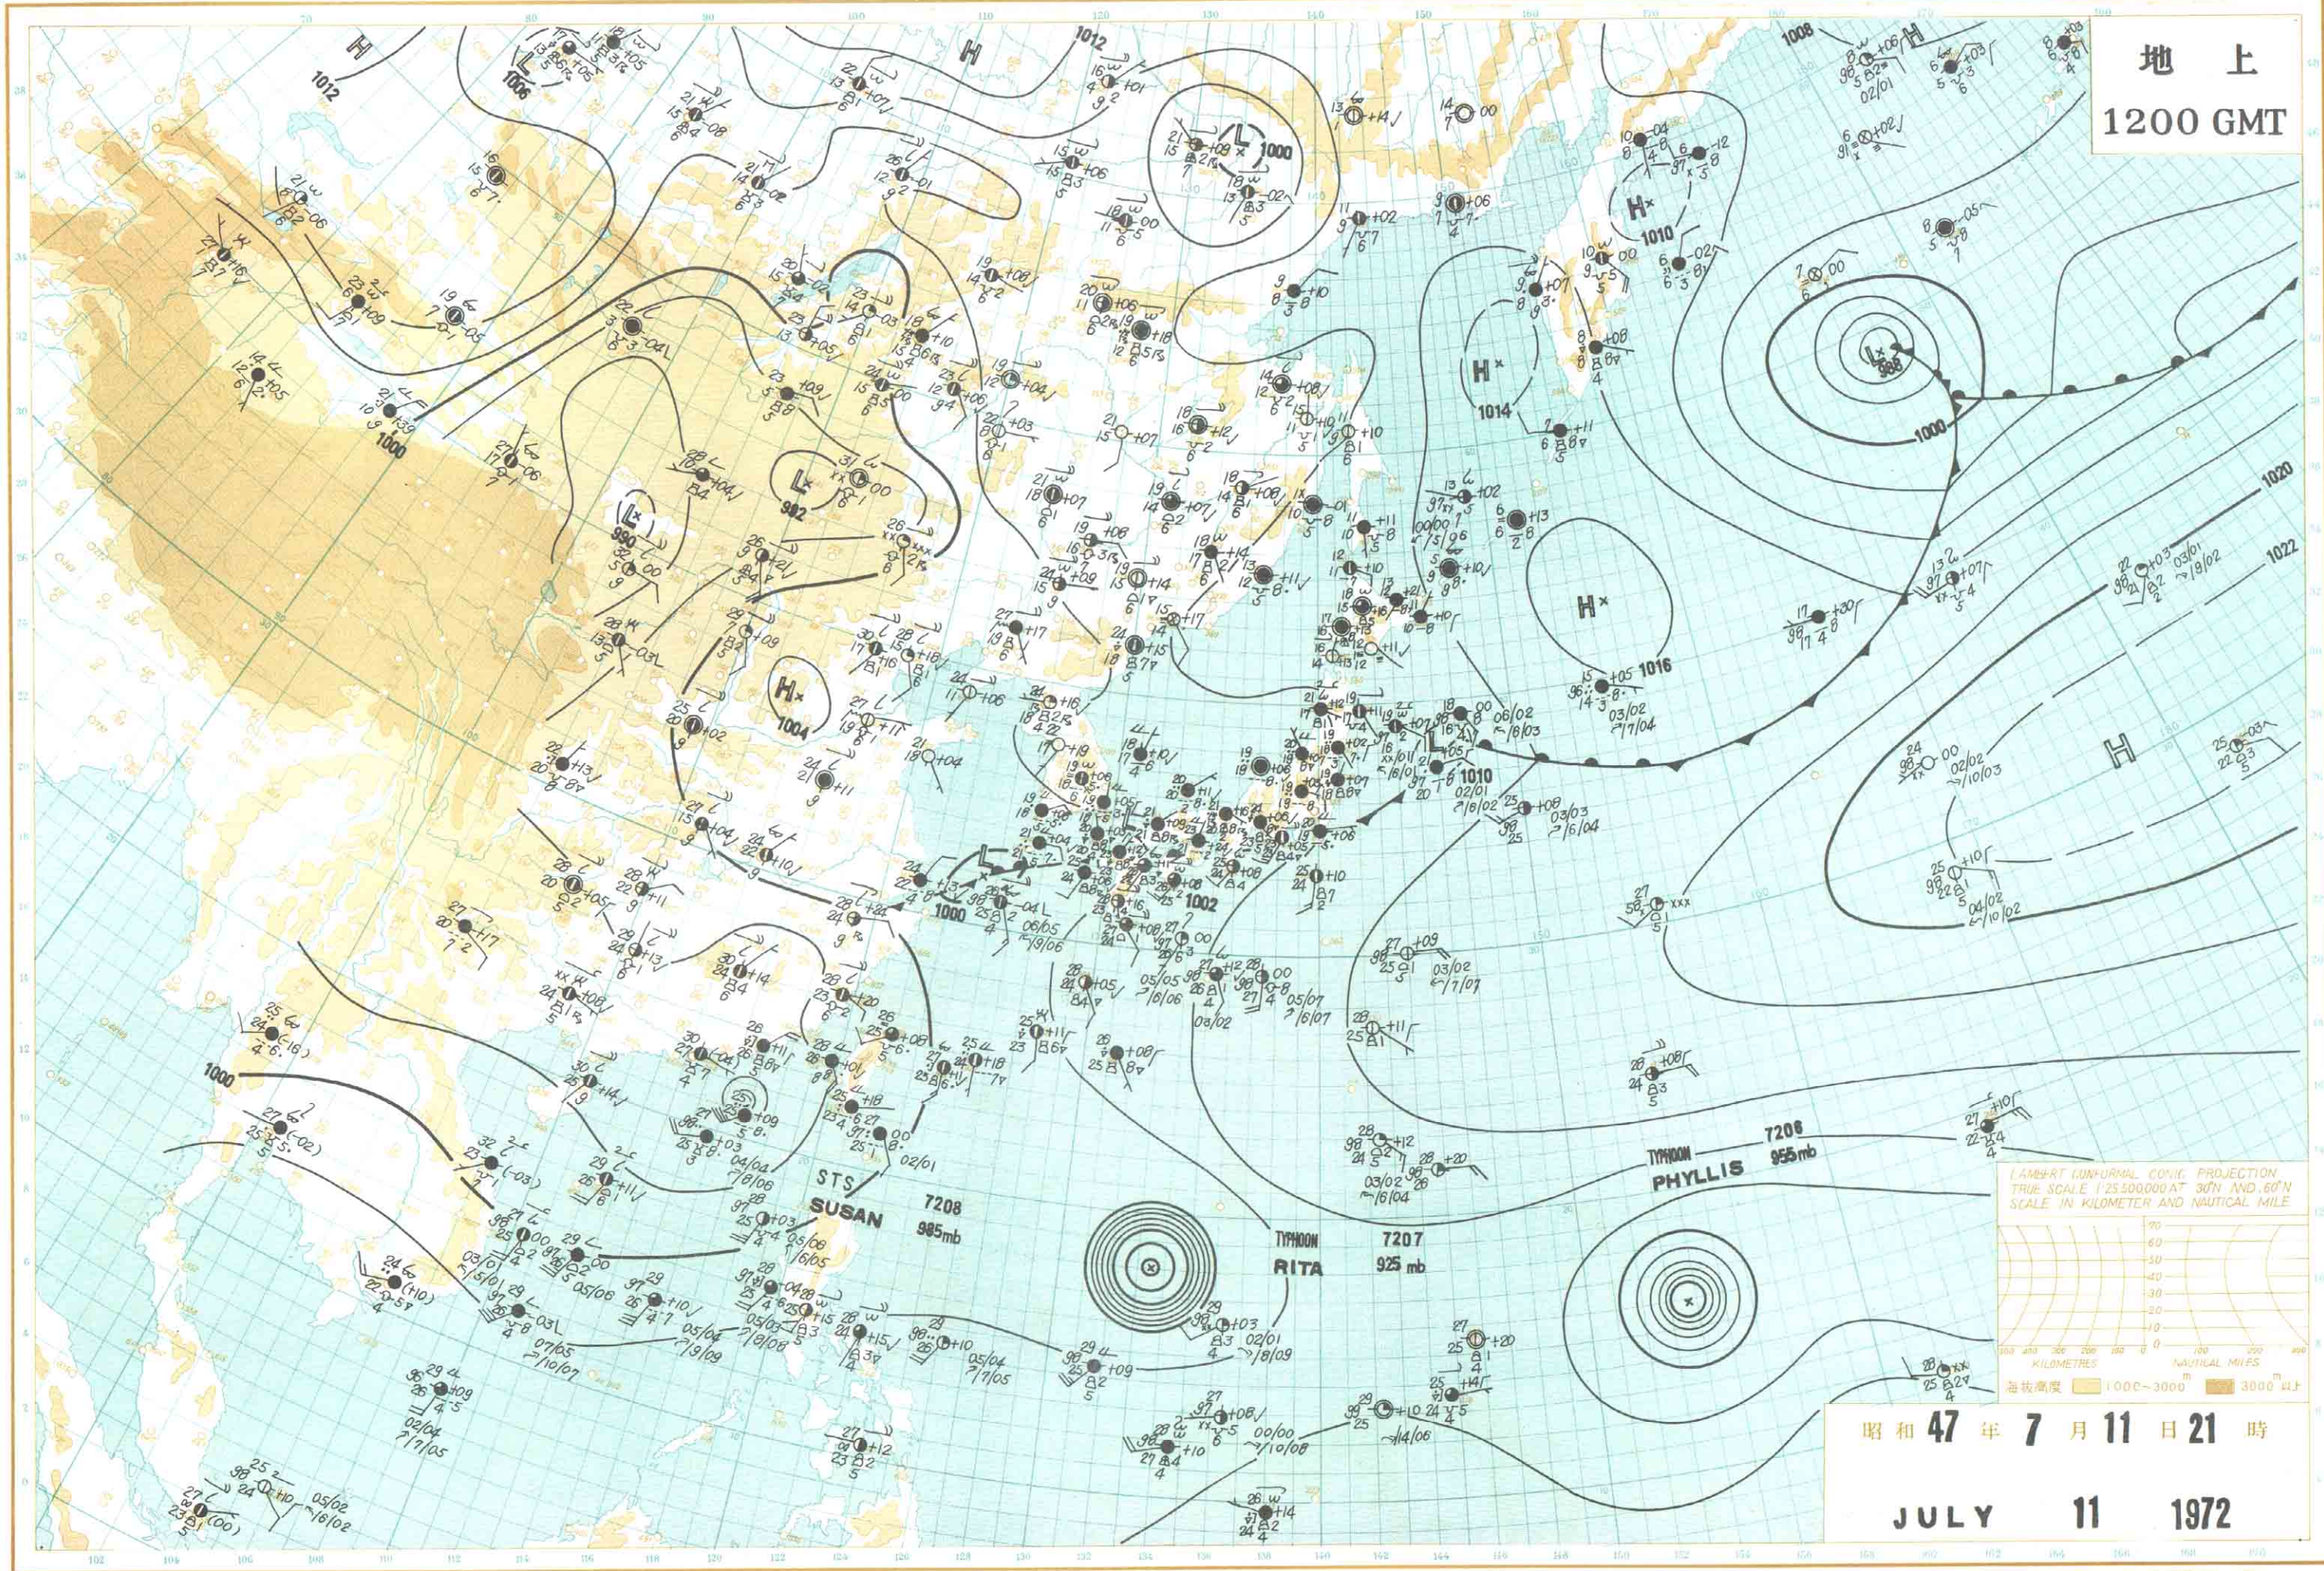

地上  
1200 GMT

LAMBERT UNIFORM CONIC PROJECTION  
TRUE SCALE 1:25,000,000 AT 30°N AND 60°N  
SCALE IN KILOMETER AND NAUTICAL MILE

昭和 47 年 7 月 11 日 21 時

JULY 11 1972

00085