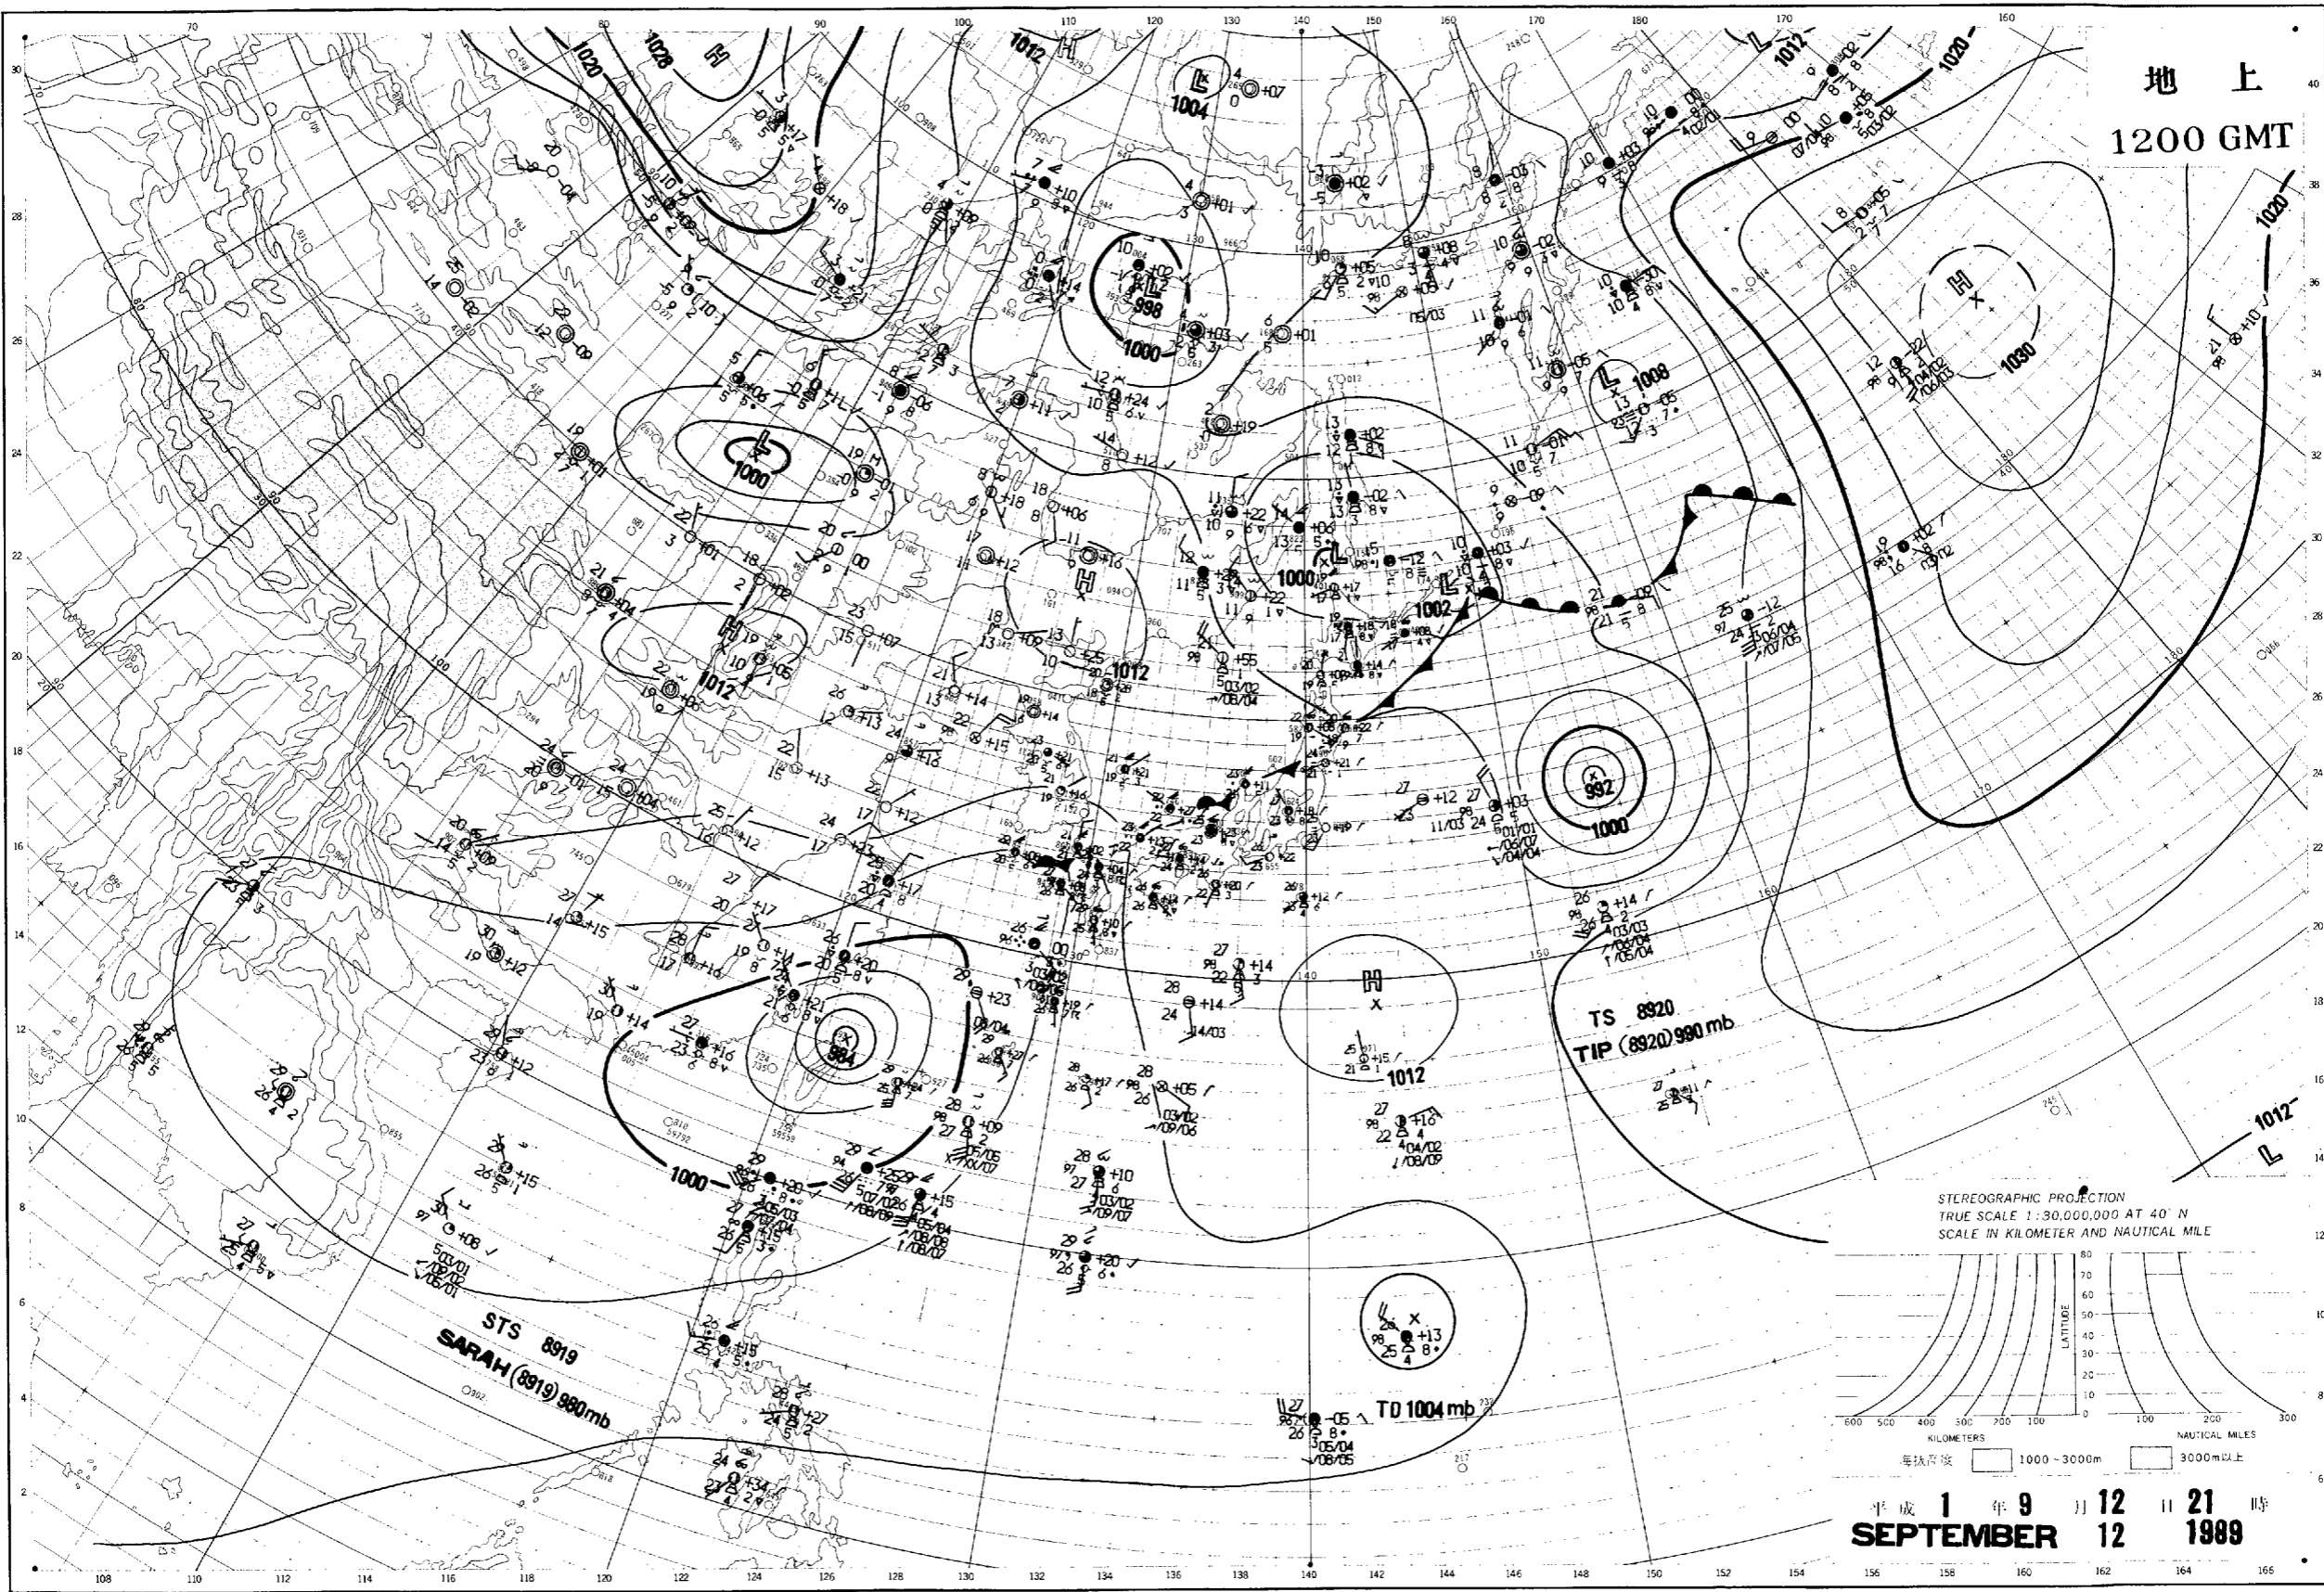

地上
1200 GMT

STEREOGRAPHIC PROJECTION
TRUE SCALE 1:30,000,000 AT 40° N
SCALE IN KILOMETER AND NAUTICAL MILE

平成 1 年 9 月 12 日 21 時
SEPTEMBER 12 1989