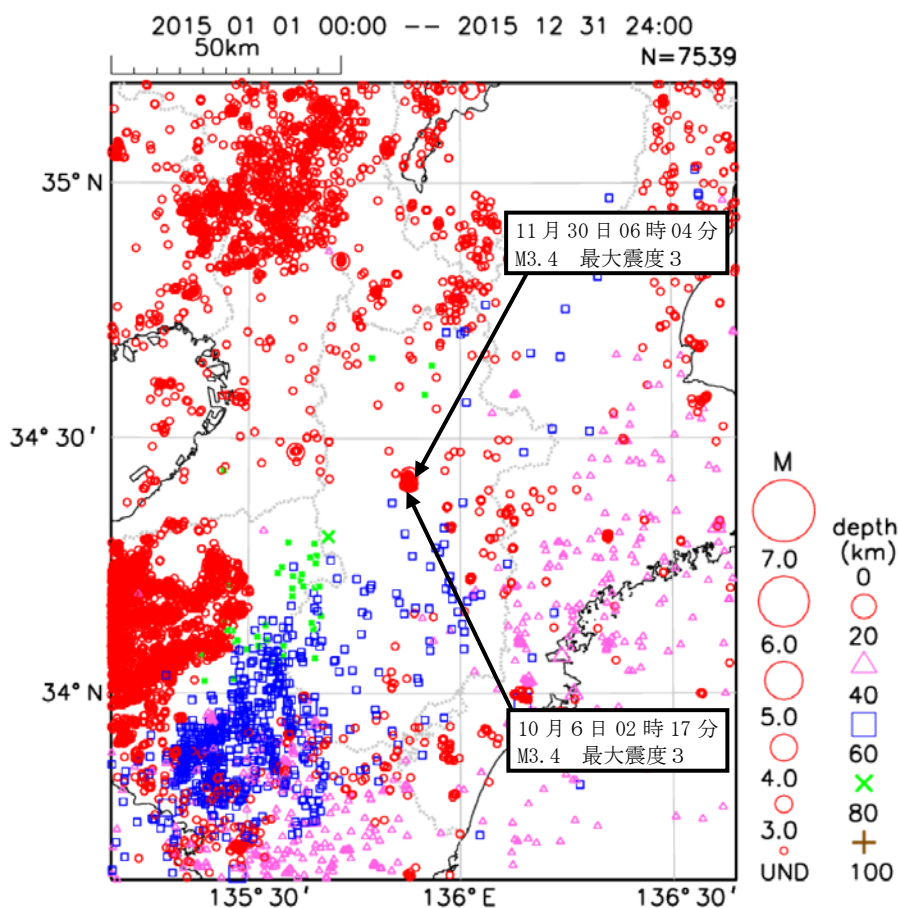

※震度データは、気象庁の震度計の観測データに併せて地方公共団体、及び国立研究開発法人防災科学技術研究所から提供されたものを掲載しています。

※この資料の震源要素及び震度データは、再調査されたあと修正されることがあります。

奈良地方気象台
2016 年 1 月

【奈良県の地震活動図】

震央分布図と断面図

地図範囲内に分布している震央の南北方向の断面図(右上)と、東西方向の断面図(左下)で、地震の垂直分布を表しています。これにより、マグニチュード(M)の大きさと深さによる地震発生状況が把握しやすくなります。

【奈良県地震概況】

28日20時53分 和歌山県南部の地震 (M3.6、深さ51km) により、三重県尾鷲市・熊野市・紀宝町、奈良県桜井市・吉野町・天川村・野迫川村・十津川村・下北山村・宇陀市、和歌山県御坊市・湯浅町・由良町・みなべ町・日高川町・有田川町・田辺市・新宮市・白浜町・串本町・太地町で震度1を観測しました。

30日20時30分 和歌山県北部の地震 (M3.5、深さ64km) により、京都府和束町、奈良県桜井市・御所市・香芝市・高取町・上牧町・広陵町・吉野町・宇陀市、和歌山県橋本市・田辺市・新宮市で震度1を観測しました。

* 地方公共団体の震度観測点です。

【奈良県で震度1以上を観測した地震の震度分布図】

【地震一口メモ】

平成 27 年（2015 年）の奈良県地震活動及び奈良県で震度 1 以上を観測した地震について

- ・平成 27 年の奈良県の地震活動図

奈良県で震度 3 以上を観測した地震に、日時、マグニチュード (M) 及び最大震度を付記。

- ・概況

平成 27 年に上図の範囲内で観測された地震は 7539 回、県内で震度 1 以上の揺れを観測した地震は 27 回でした（前年は 20 回）。

10 月 6 日 02 時 17 分 奈良県の地震 (M3.4、深さ 10km) により、奈良県吉野町で震度 3 を観測したほか、奈良県内の各地で震度 2 ～ 1 を観測しました。

11 月 30 日 06 時 04 分 奈良県の地震 (M3.4、深さ 10km) により、奈良県吉野町で震度 3 を観測したほか、奈良県、和歌山県で震度 2 ～ 1 を観測しました。

以下に、市町村ごとの震度 1 以上を観測した地震の最大震度別回数を示します。