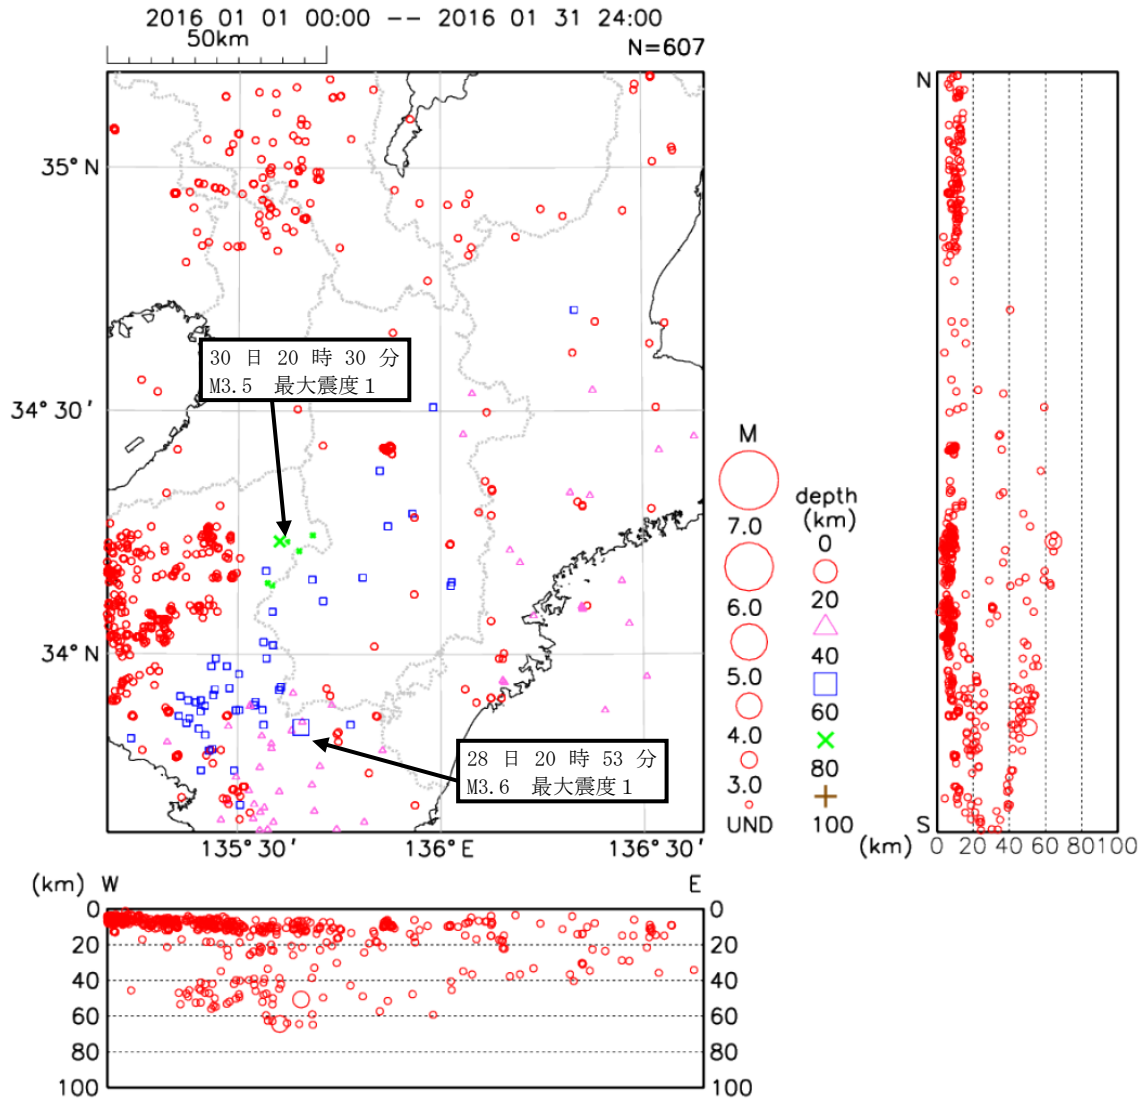

奈良県の地震

【奈良県の地震活動図】

震央分布図と断面図

【奈良県地震概況】

【奈良県で震度 1 以上を観測した地震の一覧】

【奈良県で震度 1 以上を観測した地震の震度分布図】

【地震一口メモ】

平成 27 年（2015 年）の奈良県地震活動及び奈良県で震度 1 以上を観測した地震について

「奈良県の地震」は、奈良地方気象台における地震調査の一環として県内の地震活動状況を的確に把握し、きめ細かい防災対策に資するため 1989 年 1 月より月 1 回発行しています。「奈良県の地震」は、上記の項目で構成し、適宜地震解説資料や用語解説等を掲載します。

※本資料は、国立研究開発法人防災科学技術研究所、北海道大学、弘前大学、東北大学、東京大学、名古屋大学、京都大学、高知大学、九州大学、鹿児島大学、国立研究開発法人産業技術総合研究所、国土地理院、国立研究開発法人海洋研究開発機構、青森県、東京都、静岡県及び神奈川県温泉地学研究所、気象庁のデータを用いて作成している。また、IRIS の観測点（台北、玉峰、寧安橋、玉里、台東）のデータを用いて作成している。

※震度データは、気象庁の震度計の観測データに併せて地方公共団体、及び国立研究開発法人防災科学技術研究所から提供されたものを掲載しています。

※この資料の震源要素及び震度データは、再調査されたあと修正されることがあります。

奈良地方気象台
2016 年 1 月

【奈良県の地震活動図】

震央分布図と断面図

地図範囲内に分布している震央の南北方向の断面図(右上)と、東西方向の断面図(左下)で、地震の垂直分布を表しています。これにより、マグニチュード(M)の大きさと深さによる地震発生状況が把握しやすくなります。

【奈良県地震概況】

28日20時53分 和歌山県南部の地震 (M3.6、深さ51km) により、三重県尾鷲市・熊野市・紀宝町、奈良県桜井市・吉野町・天川村・野迫川村・十津川村・下北山村・宇陀市、和歌山県御坊市・湯浅町・由良町・みなべ町・日高川町・有田川町・田辺市・新宮市・白浜町・串本町・太地町で震度1を観測しました。

30日20時30分 和歌山県北部の地震 (M3.5、深さ64km) により、京都府和束町、奈良県桜井市・御所市・香芝市・高取町・上牧町・広陵町・吉野町・宇陀市、和歌山県橋本市・田辺市・新宮市で震度1を観測しました。