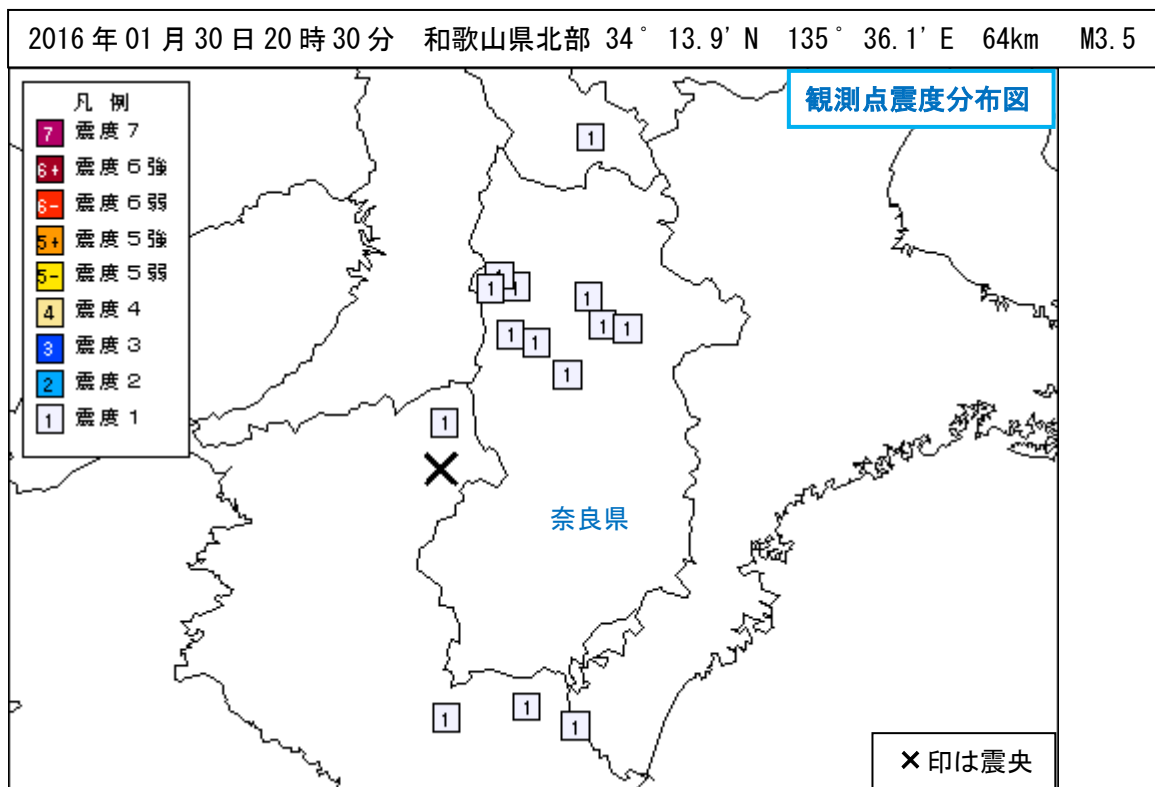

※震度データは、気象庁の震度計の観測データに併せて地方公共団体、及び国立研究開発法人防災科学技術研究所から提供されたものを掲載しています。

※この資料の震源要素及び震度データは、再調査されたあと修正されることがあります。

奈良地方気象台
2016 年 1 月

【奈良県の地震活動図】

震央分布図と断面図

地図範囲内に分布している震央の南北方向の断面図(右上)と、東西方向の断面図(左下)で、地震の垂直分布を表しています。これにより、マグニチュード(M)の大きさと深さによる地震発生状況が把握しやすくなります。

【奈良県地震概況】

28日20時53分 和歌山県南部の地震 (M3.6、深さ51km) により、三重県尾鷲市・熊野市・紀宝町、奈良県桜井市・吉野町・天川村・野迫川村・十津川村・下北山村・宇陀市、和歌山県御坊市・湯浅町・由良町・みなべ町・日高川町・有田川町・田辺市・新宮市・白浜町・串本町・太地町で震度1を観測しました。

30日20時30分 和歌山県北部の地震 (M3.5、深さ64km) により、京都府和束町、奈良県桜井市・御所市・香芝市・高取町・上牧町・広陵町・吉野町・宇陀市、和歌山県橋本市・田辺市・新宮市で震度1を観測しました。

【奈良県で震度1以上を観測した地震の一覧】

震源時(年月日時分)	震央地名	北緯	東経	深さ(km)	M
各地の震度 (奈良県内のみ記載)					
2016年01月28日20時53分	和歌山県南部	33° 50.9' N	135° 39.3' E	51km	M3.6
奈良県	震度 1 : 桜井市初瀬, 吉野町上市*, 天川村洞川, 天川村沢谷*, 野迫川村北股*, 十津川村小原*, 下北山村寺垣内*, 宇陀市大宇陀迫間*				
2016年01月30日20時30分	和歌山県北部	34° 13.9' N	135° 36.1' E	64km	M3.5
奈良県	震度 1 : 桜井市初瀬, 御所市役所*, 香芝市本町*, 高取町観覚寺*, 上牧町上牧*, 広陵町南郷*, 吉野町上市*, 宇陀市菟田野松井*, 宇陀市大宇陀迫間*				

* 地方公共団体の震度観測点です。

【奈良県で震度1以上を観測した地震の震度分布図】

【地震一口メモ】

平成 27 年（2015 年）の奈良県地震活動及び奈良県で震度 1 以上を観測した地震について

- ・平成 27 年の奈良県の地震活動図

奈良県で震度 3 以上を観測した地震に、日時、マグニチュード (M) 及び最大震度を付記。

- ・概況

平成 27 年に上図の範囲内で観測された地震は 7539 回、県内で震度 1 以上の揺れを観測した地震は 27 回でした（前年は 20 回）。