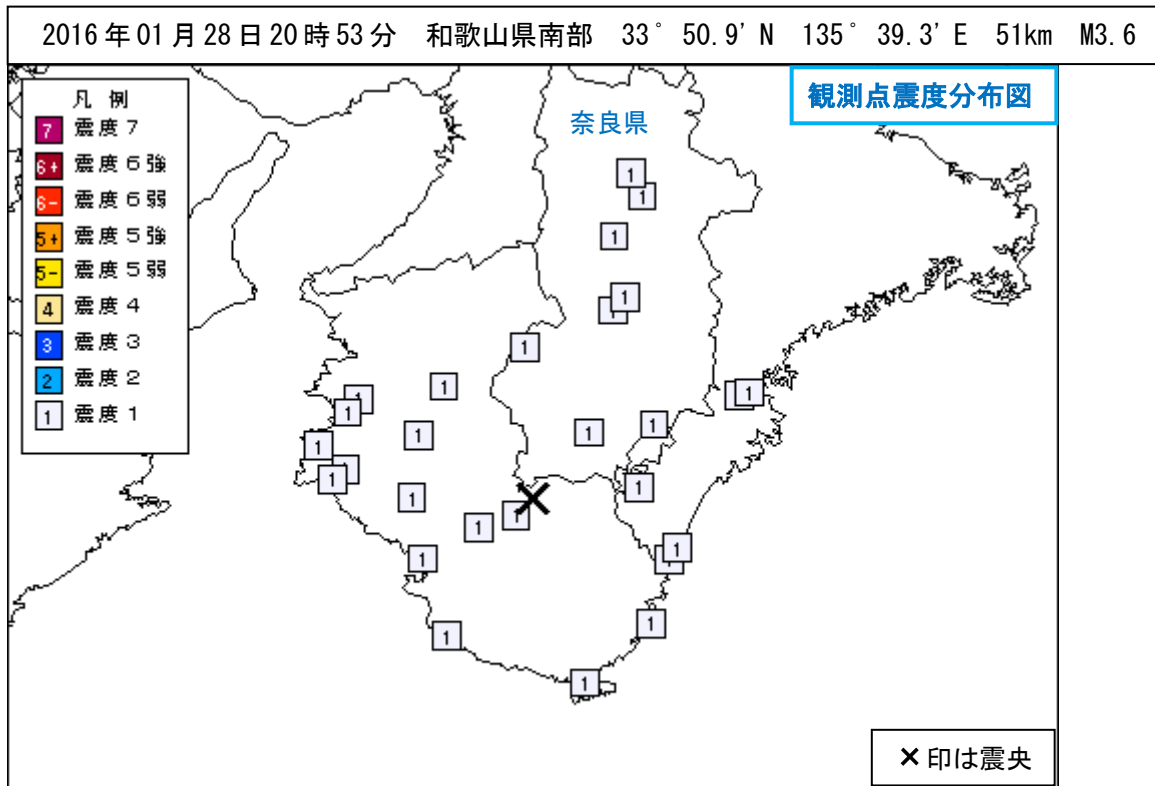

※震度データは、気象庁の震度計の観測データに併せて地方公共団体、及び国立研究開発法人防災科学技術研究所から提供されたものを掲載しています。

※この資料の震源要素及び震度データは、再調査されたあと修正されることがあります。

奈良地方気象台
2016 年 1 月

【奈良県の地震活動図】

震央分布図と断面図

地図範囲内に分布している震央の南北方向の断面図(右上)と、東西方向の断面図(左下)で、地震の垂直分布を表しています。これにより、マグニチュード(M)の大きさと深さによる地震発生状況が把握しやすくなります。

【奈良県地震概況】

28日20時53分 和歌山県南部の地震 (M3.6、深さ51km) により、三重県尾鷲市・熊野市・紀宝町、奈良県桜井市・吉野町・天川村・野迫川村・十津川村・下北山村・宇陀市、和歌山県御坊市・湯浅町・由良町・みなべ町・日高川町・有田川町・田辺市・新宮市・白浜町・串本町・太地町で震度1を観測しました。

30日20時30分 和歌山県北部の地震 (M3.5、深さ64km) により、京都府和束町、奈良県桜井市・御所市・香芝市・高取町・上牧町・広陵町・吉野町・宇陀市、和歌山県橋本市・田辺市・新宮市で震度1を観測しました。

【奈良県で震度1以上を観測した地震の一覧】

震源時(年月日時分)	震央地名	北緯	東経	深さ(km)	M
各地の震度 (奈良県内のみ記載)					
2016年01月28日20時53分	和歌山県南部	33° 50.9' N	135° 39.3' E	51km	M3.6
奈良県	震度 1 : 桜井市初瀬, 吉野町上市*, 天川村洞川, 天川村沢谷*, 野迫川村北股*, 十津川村小原*, 下北山村寺垣内*, 宇陀市大宇陀迫間*				
2016年01月30日20時30分	和歌山県北部	34° 13.9' N	135° 36.1' E	64km	M3.5
奈良県	震度 1 : 桜井市初瀬, 御所市役所*, 香芝市本町*, 高取町観覚寺*, 上牧町上牧*, 広陵町南郷*, 吉野町上市*, 宇陀市菟田野松井*, 宇陀市大宇陀迫間*				

* 地方公共団体の震度観測点です。

【奈良県で震度1以上を観測した地震の震度分布図】

【地震一口メモ】

平成 27 年（2015 年）の奈良県地震活動及び奈良県で震度 1 以上を観測した地震について

- ・平成 27 年の奈良県の地震活動図

奈良県で震度 3 以上を観測した地震に、日時、マグニチュード (M) 及び最大震度を付記。

- ・概況

平成 27 年に上図の範囲内で観測された地震は 7539 回、県内で震度 1 以上の揺れを観測した地震は 27 回でした（前年は 20 回）。