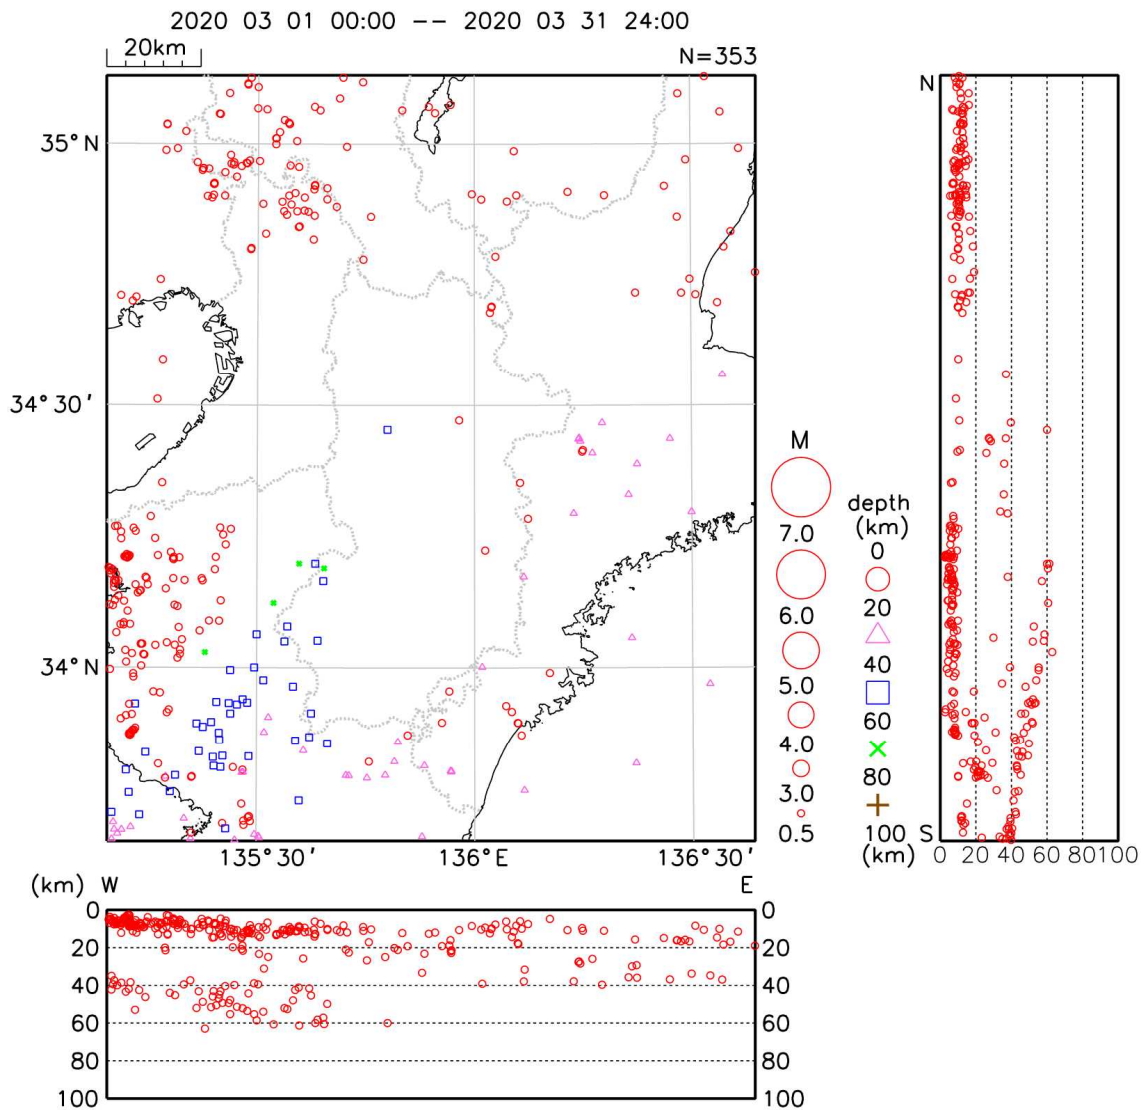

奈良県の地震

【奈良県の地震活動図】

震央分布図と断面図

【奈良県地震概況】

【地震一口メモ】

定期的に発行する地震関連資料について

「奈良県の地震」は、奈良地方気象台における地震調査の一環として県内の地震活動状況を的確に把握し、きめ細かい防災対策に資するため1989年1月より月1回発行しています。「奈良県の地震」は、上記の項目で構成し、適宜地震解説資料や用語解説等を掲載します。

※本資料は、国立研究開発法人防災科学技術研究所、北海道大学、弘前大学、東北大学、東京大学、名古屋大学、京都大学、高知大学、九州大学、鹿児島大学、国立研究開発法人産業技術総合研究所、国土地理院、国立研究開発法人海洋研究開発機構、公益財団法人地震予知総合研究振興会、青森県、東京都、静岡県、神奈川県温泉地学研究所及び気象庁のデータを用いて作成しています。また、2016年熊本地震合同観測グループのオンライン臨時観測点（河原、熊野座）、米国大学間地震学研究連合（IRIS）の観測点（台北、玉峰、寧安橋、玉里、台東）のデータを用いて作成しています。

※震度データは、気象庁の震度計の観測データに併せて地方公共団体、及び国立研究開発法人防災科学技術研究所から提供されたものを掲載しています。

※この資料の震源要素及び震度データは、再調査されたあと修正されることがあります。

奈良地方気象台
2020年3月

【奈良県の地震活動図】

震央分布図と断面図

地図範囲内に分布している震央の南北方向の断面図(右上)と、東西方向の断面図(左下)で、地震の垂直分布を表しています。これにより、マグニチュード(M)の大きさと深さによる地震発生状況が把握しやすくなります。

【奈良県地震概況】

奈良県内で3月に震度1以上を観測した地震はありませんでした。

【地震一口メモ】

～定期的に発行する地震関連資料について～

奈良地方気象台では、奈良県に影響を与えた地震や奈良県周辺の地震活動を月毎に取りまとめた資料として、本紙「奈良県の地震」を毎月1回、対象とする月の翌月20日頃までに発行しています。全国の地方気象台においてもほぼ同様な内容で資料を作成しています。

なお、大阪管区気象台では、大阪管内（近畿・四国・山口県を除く中国地方）の地震活動を取りまとめた「管内地震活動図」や、1週間の地震活動状況を示した「週間地震概況」を発行しています。このほか、気象庁においても日本やその周辺及び全世界の地震活動、火山活動を取りまとめた資料を作成しています。