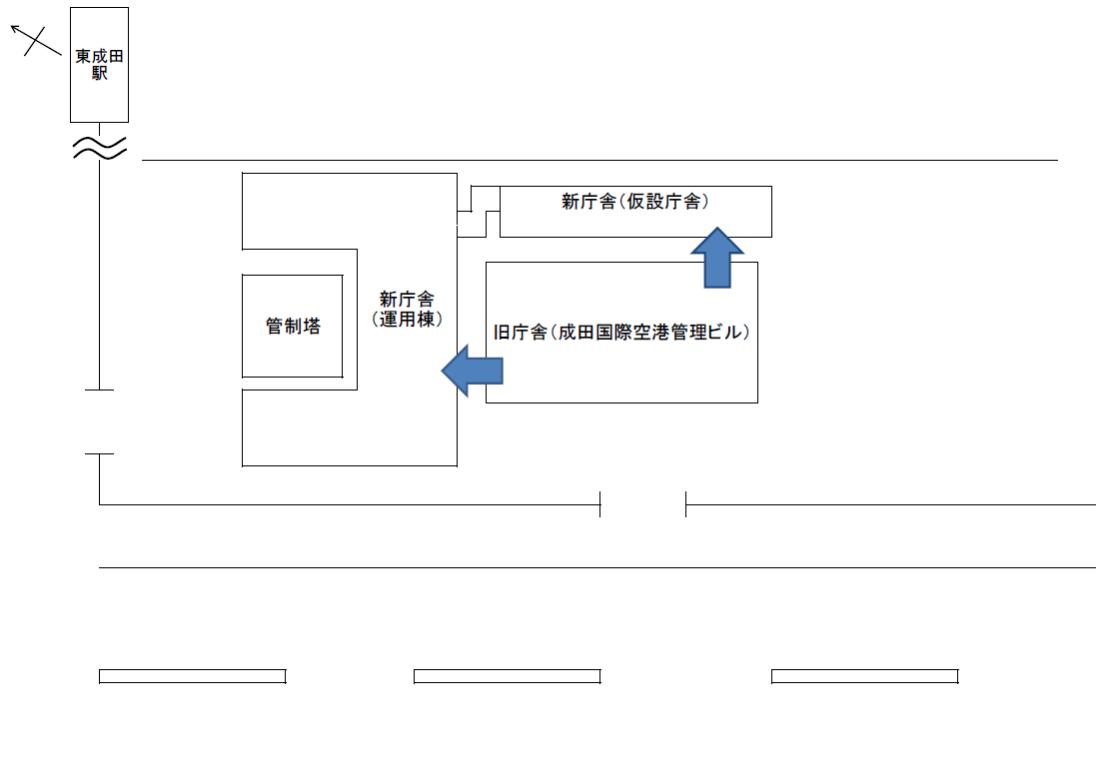

成田航空地方気象台からのお知らせ

平成 30 年 3 月 26 日

○庁舎移転について

成田航空地方気象台は、平成 30 年 3 月 15 日に移転が完了いたしました。総務課と運用部門(観測課・予報課)は庁舎が分かれておりますのでご来台の際はご注意ください。今後ともよろしく申し上げます。

総務課：旧庁舎 → 新庁舎(仮設庁舎 3 階)

予報課：旧庁舎 → 新庁舎(運用棟 6 階)

観測課：旧庁舎 → 新庁舎(運用棟 6 階)