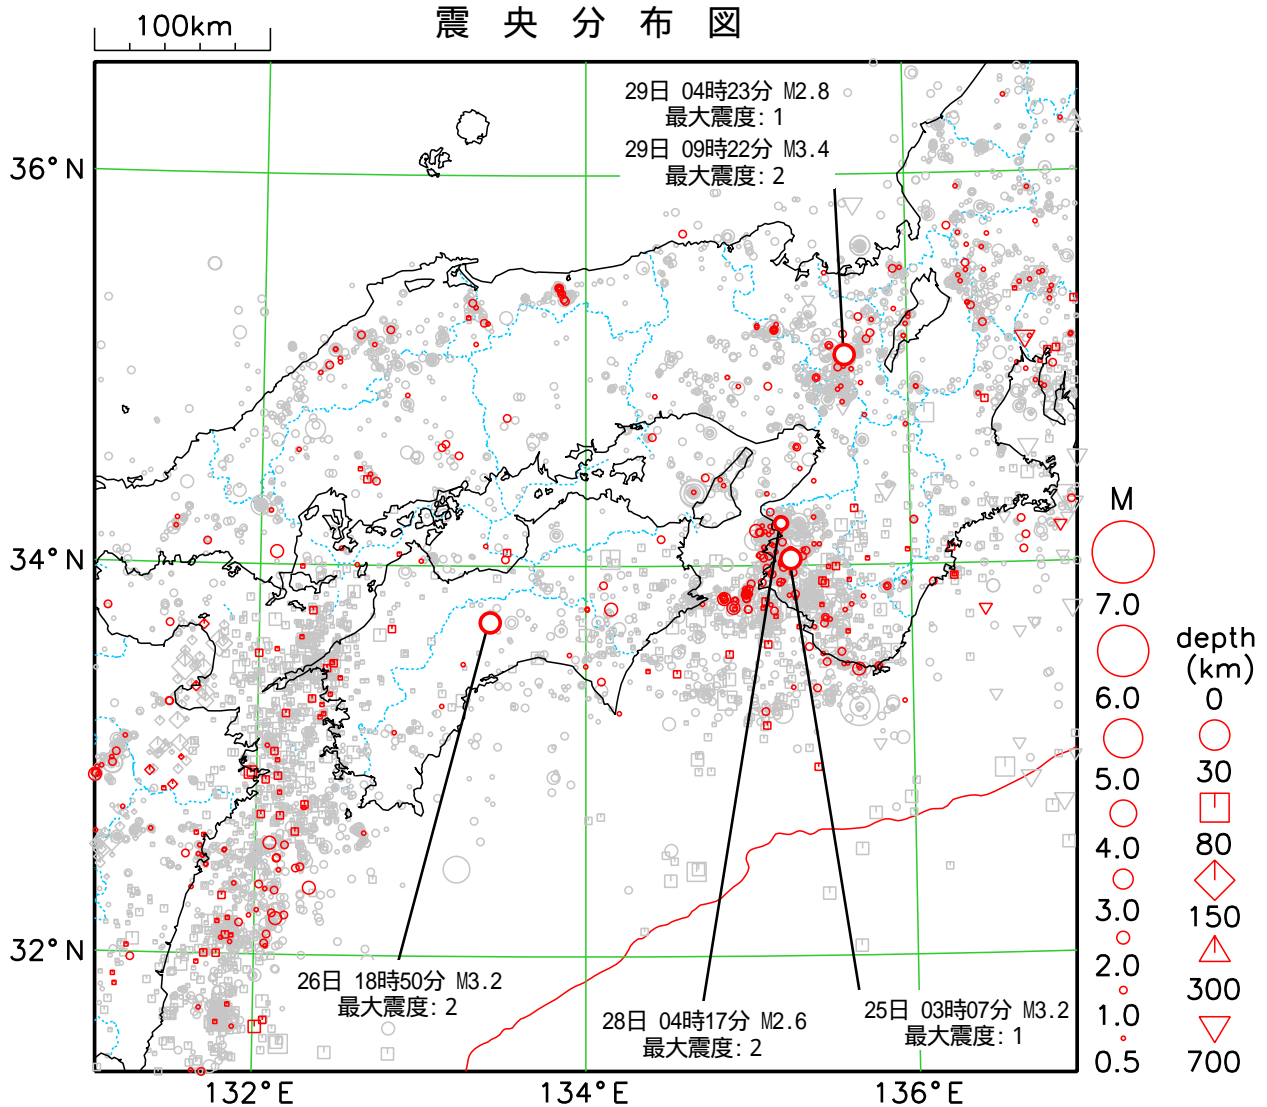

大阪管区気象台 週間地震概況

2021年12月24日～12月30日 (地震回数426)

- ・管内で震度1以上を観測した地震には、その地震に吹き出しを付加し、最大震度を記載する
- ・赤色は2021年12月24日～12月30日の震央を、灰色は対象期間から3ヶ月前までの震央を示す
- ・Mはマグニチュードを表す

概況

この期間、管内で震度1以上を観測した地震は5回でした。
管内では、特に目立った活動はありませんでした。

12月24日から12月30日までの大阪管内で震度 1 以上を観測した地震

地震発生時刻 各地の震度（大阪管内のみ掲載）	震央地名	緯度	経度	深さ	マグニチュード	最大震度
2021年12月25日03時07分 和歌山県 震度 1	和歌山県北部 高野町高野山中学校，湯浅町青木*，紀美野町下佐々*，紀美野町神野市場*，有田川町清水*	34°02.0 N	135°15.6 E	4km	M3.2	1
2021年12月26日18時50分 高知県 震度 2 震度 1	高知県中部 いの町上八川* 高知市池*，土佐町土居*，いの町脇ノ山*，いの町長沢*	33°42.6 N	133°24.8 E	6km	M3.2	2
2021年12月28日04時17分 和歌山県 震度 2 震度 1	和歌山県北部 和歌山市一番丁* 和歌山市男野芝丁	34°12.9 N	135°12.2 E	4km	M2.6	2
2021年12月29日04時23分 京都府 震度 1	京都府南部 京都北区中川*，南丹市園部町小桜町*，南丹市八木町八木*	35°04.4 N	135°36.6 E	12km	M2.8	1
2021年12月29日09時22分 京都府 震度 2 震度 1 大阪府 震度 1 兵庫県 震度 1	京都府南部 京都中京区西ノ京，亀岡市安町 京都北区中川*，京都北区大宮西脇台町*，京都上京区藪ノ内町* 京都下京区河原町塩小路*，京都右京区京北周山町*，京都右京区嵯峨嵯原* 京都伏見区竹田*，京都伏見区醍醐*，京都山科区安朱川向町*，京都山科区西野* 京都西京区榎原*，宇治市宇治琵琶，亀岡市余部町*，久御山町田井*，南丹市園部町小桜町* 南丹市八木町八木* 大阪府 島本町若山台*，能勢町森上*，能勢町役場* 兵庫県 三田市下里*	35°04.5 N	135°36.5 E	12km	M3.4	2

(注)

* は地方公共団体または国立研究開発法人防災科学技術研究所の震度観測点です。