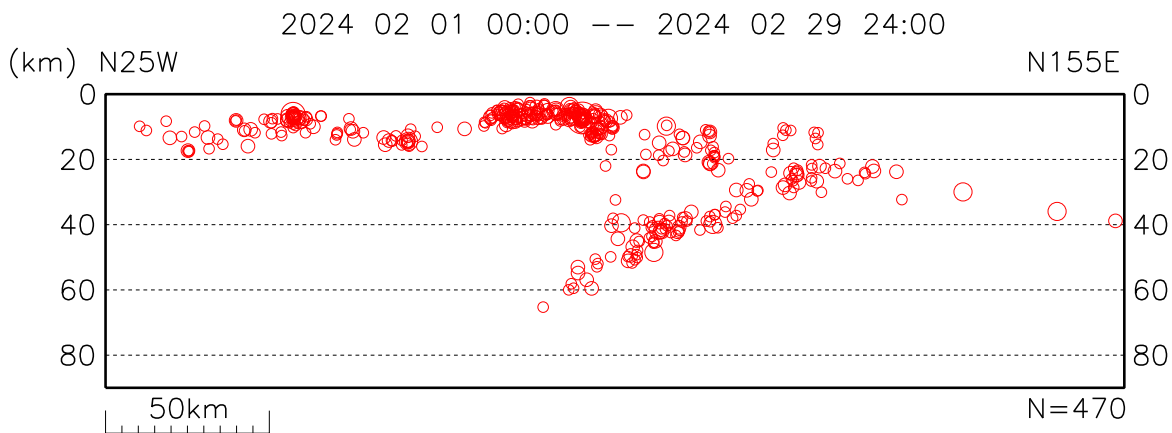

管内地震活動図(断面図)

領域図

a. 豊後水道

b. 瀬戸内海中部～四国沖

c. 兵庫～和歌山南方沖

2月大阪管内の地震表（震度1以上）

地震発生時刻 各地の震度（大阪管内のみ掲載）	震央地名	緯度	経度	深さ	マグニチュード	最大震度
2024年02月04日17時43分 愛媛県 震度 1 : 四国中央市新宮町*	愛媛県東予	34°01.2 N	133°38.0 E	8km	M2.4	1
2024年02月05日03時42分 和歌山県 震度 1 : 御坊市菌, 御坊市湯川*, 湯浅町青木*, 和歌山日高町高家*, 日高川町土生*	紀伊水道	33°51.0 N	134°58.7 E	13km	M3.0	1
2024年02月05日08時55分 和歌山県 震度 1 : 御坊市菌, 御坊市湯川*	和歌山県北部	33°55.0 N	135°13.5 E	7km	M2.4	1
2024年02月07日20時59分 和歌山県 震度 4 : 湯浅町青木* 震度 3 : 海南市下津*, 御坊市菌, 御坊市湯川*, 和歌山広川町広*, 和歌山日高町高家*, 由良町里* 震度 2 : 和歌山市男野芝丁, 和歌山市一番丁*, 有田市箕島, 有田市初島町*, 和歌山美浜町和田* 震度 1 : 海南市南赤坂*, 和歌山印南町印南*, 紀の川市貴志川町神戸*, 紀美野町神野市場* 有田川町清水*, 有田川町中井原*, 田辺市中辺路町近露, 田辺市中辺路町栗栖川* 田辺市鮎川*, 田辺市中屋敷町*, 田辺市龍神村西*, 白浜町日置*, 上富田町朝来* 古座川町高池 大阪府 震度 1 : 泉南市男里*, 大阪岬町深日* 兵庫県 震度 1 : 明石市中崎, 洲本市物部, 洲本市山手*, 南あわじ市福良, 南あわじ市市*, 淡路市志筑* 徳島県 震度 1 : 美馬市木屋平*, つるぎ町貞光*, 阿南市山口町*, 牟岐町中村*, 那賀町和食*, 那賀町延野* 那賀町上那賀*, 美波町西の地* 香川県 震度 1 : 土庄町淵崎, さぬき市長尾総合公園* 高知県 震度 1 : 東洋町生見*	和歌山県北部	34°00.0 N	135°14.1 E	7km	M4.1	4
2024年02月12日05時31分 大阪府 震度 2 : 能勢町森上* 震度 1 : 大阪東淀川区北江口*, 豊中市役所*, 高槻市桃園町, 枚方市大垣内*, 箕面市箕面 箕面市粟生外院*, 豊能町余野*, 能勢町役場* 兵庫県 震度 2 : 三田市下里* 震度 1 : 朝来市和田山町枚田, 神戸北区藤原台南町*, 西宮市名塩*, 宝塚市東洋町*, 三田市下深田 猪名川町紫合*, 丹波篠山市北新町 京都府 震度 1 : 亀岡市安町, 南丹市園部町小桜町*	兵庫県南東部	34°56.0 N	135°22.4 E	6km	M3.3	2
2024年02月14日15時29分 京都府 震度 4 : 京都伏見区醍醐* 震度 3 : 京都北区大宮西脇台町*, 京都上京区藪ノ内町*, 京都左京区田中*, 京都中京区西ノ京 京都中京区河原町御池*, 京都下京区河原町塩小路*, 京都右京区京北周山町* 京都右京区太秦*, 京都伏見区竹田*, 京都山科区安朱川向町*, 京都山科区西野* 京都西京区樫原*, 京都西京区大枝*, 亀岡市安町, 亀岡市余部町*, 向日市寺戸町* 大山崎町円明寺*, 久御山町田井*, 京丹波町本庄*, 南丹市八木町八木* 南丹市園部町小桜町* 震度 2 : 福知山市内記, 福知山市長田野町*, 福知山市三和町千束*, 福知山市大江町河守* 綾部市若竹町*, 与謝野町加悦*, 与謝野町四辻*, 京都左京区広河原能見町* 京都東山区清水*, 京都南区西九条*, 宇治市宇治琵琶, 宇治市折居台*, 城陽市寺田* 長岡京市開田*, 八幡市八幡*, 井手町井手*, 宇治田原町立川*, 笠置町笠置* 精華町南稲八妻*, 京丹波町橋爪*, 京丹波町蒲生*, 南丹市日吉町保野田* 木津川市加茂町里* 震度 1 : 福知山市夜久野町額田*, 舞鶴市下福井, 舞鶴市北吸*, 宮津市柳縄手*, 伊根町亀島* 伊根町日出*, 京丹後市久美浜町広瀬*, 京丹後市峰山町*, 京丹後市大宮町* 京丹後市久美浜市民局*, 京丹後市網野町*, 与謝野町岩滝*, 京田辺市田辺*, 和束町釜塚* 南山城村北大河原*, 京丹波町坂原, 南丹市美山町島*, 木津川市木津* 木津川市山城町上狛* 大阪府 震度 3 : 高槻市桃園町, 島本町若山台*, 能勢町森上* 震度 2 : 大阪平野区平野南*, 大阪北区茶屋町*, 高槻市立第2中学校*, 高槻市消防本部*	京都府南部	35°03.2 N	135°33.3 E	12km	M4.4	4