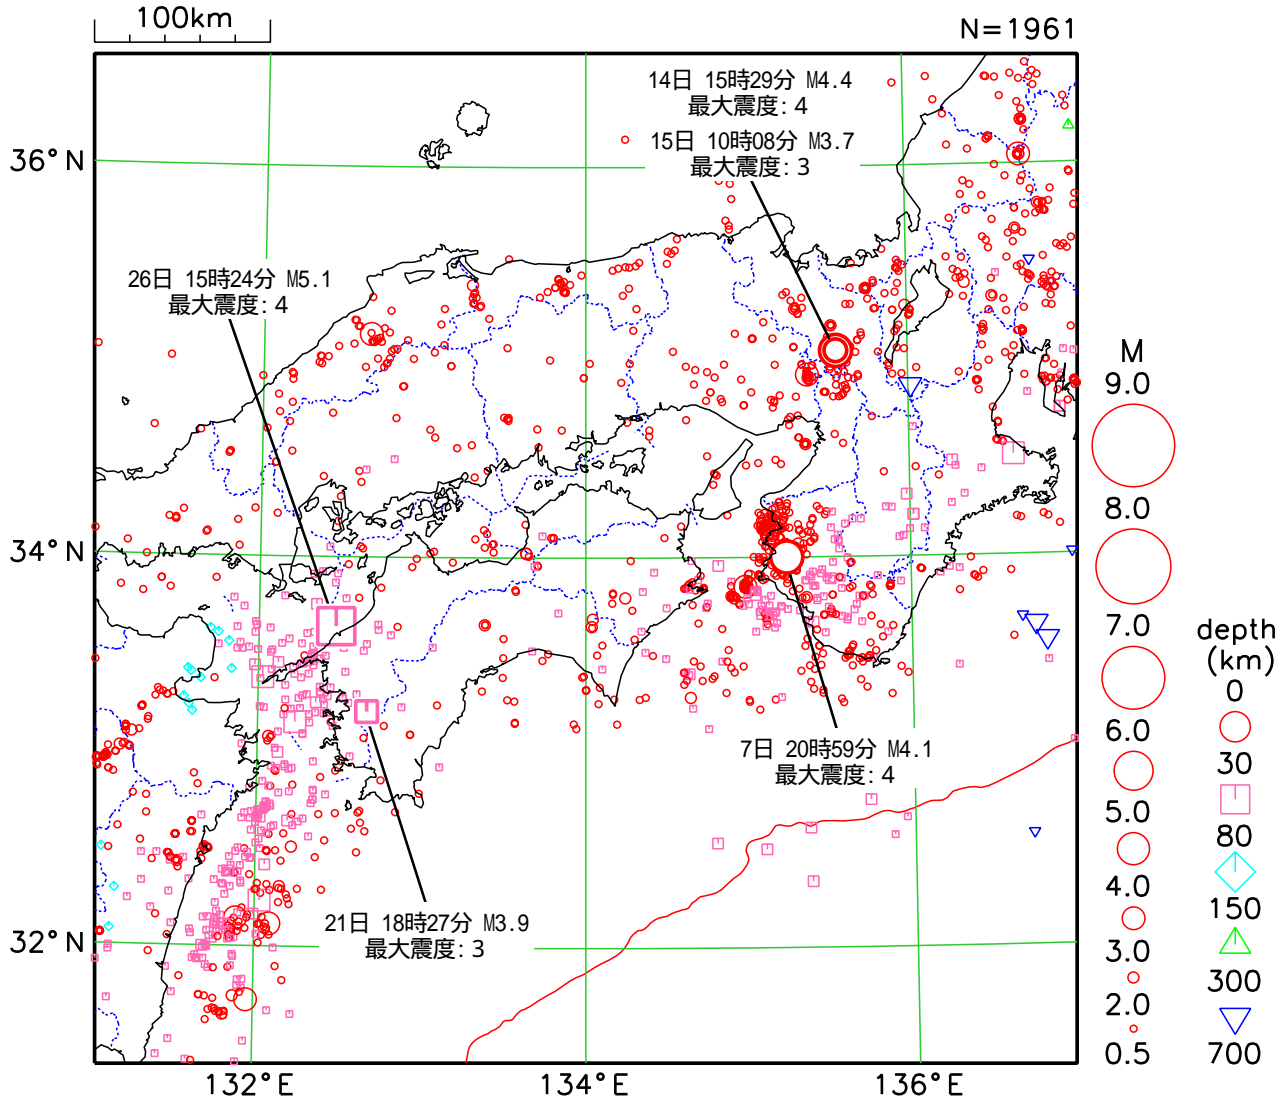

大阪管区気象台 管内地震活動図

2024 02 01 00:00 -- 2024 02 29 24:00

図中の吹き出しはコメントのある地震に付加

概況

2月に管内で震度1以上を観測した地震は16回（前月は26回）、管内で震度3以上を観測した地震は5回（前月は1回）でした。

2月中の主な地震活動は次のとおりです。

7日20時59分、和歌山県北部の地震（深さ7km、M4.1）により、和歌山県湯浅町で震度4を観測したほか、近畿地方及び四国地方で震度3～1を観測しました。この地震の発生後、震源近傍では19日にもM2.9の地震（最大震度2）が発生しましたが、月末には活動は落ち着いています。

14日15時29分、京都府南部の地震（深さ12km、M4.4）により、京都府京都市伏見区で震度4を観測したほか、中部地方から中国・四国地方で震度3～1を観測しました。この地震の発生後、震源近傍では15日にもM3.7の地震（最大震度3）が発生しました。以降も月末までに震度1の揺れを観測する地震が3回発生するなど活動がやや活発になりました。

21日18時27分、愛媛県南予の地震（深さ37km、M3.9）により、愛媛県宇和島市及び高知県宿毛市で震度3を観測したほか、中国・四国地方及び九州地方で震度2～1を観測しました。

26日15時24分、伊予灘の地震（深さ47km、M5.1）により、広島県及び愛媛県で震度4を観測したほか、近畿地方から九州地方にかけて震度3～1を観測しました。この地震の情報発表時の震央地名は【愛媛県南予】でした。

本資料の震源要素及び震源データは、再調査されたあと修正されることがあります。

本資料は、国立研究開発法人防災科学技術研究所、北海道大学、弘前大学、東北大学、東京大学、名古屋大学、京都大学、高知大学、九州大学、鹿児島大学、国立研究開発法人産業技術総合研究所、国土地理院、国立研究開発法人海洋研究開発機構、公益財団法人地震予知総合研究振興会、青森県、東京都、静岡県、神奈川県温泉地学研究所及び気象庁のデータを用いて作成しています。また、2016年熊本地震合同観測グループのオンライン臨時観測点（河原、熊野座）、2022年能登半島における合同地震観測グループによるオンライン臨時観測点（よしが浦温泉、飯田小学校）、米国大学間地震学研究連合（IRIS）の観測点（台北、玉峰、寧安橋、玉里、台東）のデータを用いて作成しています。