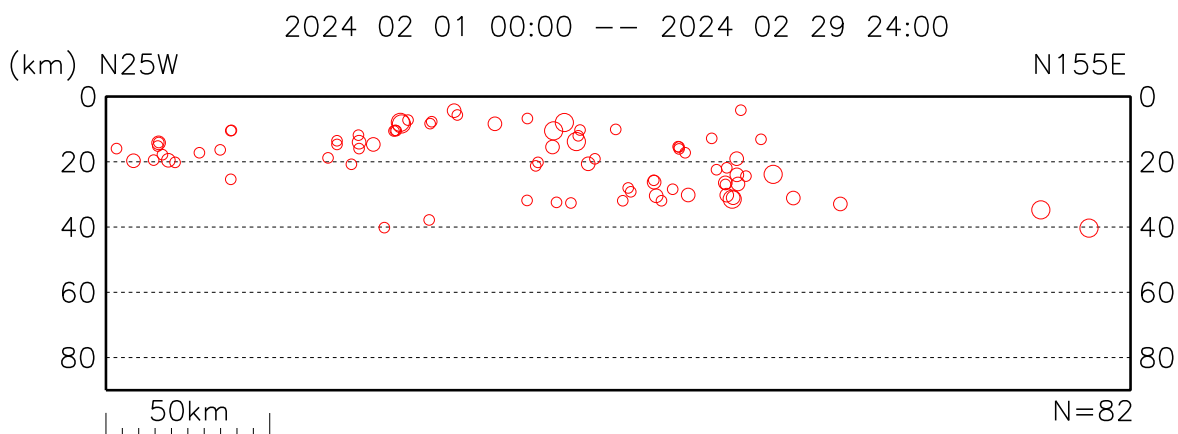

管内地震活動図(断面図)

領域図

a. 豊後水道

b. 瀬戸内海中部～四国沖

c. 兵庫～和歌山南方沖

2月大阪管内の地震表（震度1以上）

地震発生時刻 各地の震度（大阪管内のみ掲載）	震央地名	緯度	経度	深さ	マグニチュード	最大震度
2024年02月04日17時43分 愛媛県 震度 1 : 四国中央市新宮町*	愛媛県東予	34°01.2 N	133°38.0 E	8km	M2.4	1
2024年02月05日03時42分 和歌山県 震度 1 : 御坊市菌, 御坊市湯川*, 湯浅町青木*, 和歌山日高町高家*, 日高川町土生*	紀伊水道	33°51.0 N	134°58.7 E	13km	M3.0	1
2024年02月05日08時55分 和歌山県 震度 1 : 御坊市菌, 御坊市湯川*	和歌山県北部	33°55.0 N	135°13.5 E	7km	M2.4	1
2024年02月07日20時59分 和歌山県 震度 4 : 湯浅町青木* 震度 3 : 海南市下津*, 御坊市菌, 御坊市湯川*, 和歌山広川町広*, 和歌山日高町高家*, 由良町里* 震度 2 : 和歌山市男野芝丁, 和歌山市一番丁*, 有田市箕島, 有田市初島町*, 和歌山美浜町和田* 震度 1 : 海南市南赤坂*, 和歌山印南町印南*, 紀の川市貴志川町神戸*, 紀美野町神野市場* 有田川町清水*, 有田川町中井原*, 田辺市中辺路町近露, 田辺市中辺路町栗栖川* 田辺市鮎川*, 田辺市中屋敷町*, 田辺市龍神村西*, 白浜町日置*, 上富田町朝来* 古座川町高池 大阪府 震度 1 : 泉南市男里*, 大阪岬町深日* 兵庫県 震度 1 : 明石市中崎, 洲本市物部, 洲本市山手*, 南あわじ市福良, 南あわじ市市*, 淡路市志筑* 徳島県 震度 1 : 美馬市木屋平*, つるぎ町貞光*, 阿南市山口町*, 牟岐町中村*, 那賀町和食*, 那賀町延野* 那賀町上那賀*, 美波町西の地* 香川県 震度 1 : 土庄町淵崎, さぬき市長尾総合公園* 高知県 震度 1 : 東洋町生見*	和歌山県北部	34°00.0 N	135°14.1 E	7km	M4.1	4
2024年02月12日05時31分 大阪府 震度 2 : 能勢町森上* 震度 1 : 大阪東淀川区北江口*, 豊中市役所*, 高槻市桃園町, 枚方市大垣内*, 箕面市箕面 箕面市粟生外院*, 豊能町余野*, 能勢町役場* 兵庫県 震度 2 : 三田市下里* 震度 1 : 朝来市和田山町枚田, 神戸北区藤原台南町*, 西宮市名塩*, 宝塚市東洋町*, 三田市下深田 猪名川町紫合*, 丹波篠山市北新町 京都府 震度 1 : 亀岡市安町, 南丹市園部町小桜町*	兵庫県南東部	34°56.0 N	135°22.4 E	6km	M3.3	2
2024年02月14日15時29分 京都府 震度 4 : 京都伏見区醍醐* 震度 3 : 京都北区大宮西脇台町*, 京都上京区藪ノ内町*, 京都左京区田中*, 京都中京区西ノ京 京都中京区河原町御池*, 京都下京区河原町塩小路*, 京都右京区京北周山町* 京都右京区太秦*, 京都伏見区竹田*, 京都山科区安朱川向町*, 京都山科区西野* 京都西京区樫原*, 京都西京区大枝*, 亀岡市安町, 亀岡市余部町*, 向日市寺戸町* 大山崎町円明寺*, 久御山町田井*, 京丹波町本庄*, 南丹市八木町八木* 南丹市園部町小桜町* 震度 2 : 福知山市内記, 福知山市長田野町*, 福知山市三和町千束*, 福知山市大江町河守* 綾部市若竹町*, 与謝野町加悦*, 与謝野町四辻*, 京都左京区広河原能見町* 京都東山区清水*, 京都南区西九条*, 宇治市宇治琵琶, 宇治市折居台*, 城陽市寺田* 長岡京市開田*, 八幡市八幡*, 井手町井手*, 宇治田原町立川*, 笠置町笠置* 精華町南稲八妻*, 京丹波町橋爪*, 京丹波町蒲生*, 南丹市日吉町保野田* 木津川市加茂町里* 震度 1 : 福知山市夜久野町額田*, 舞鶴市下福井, 舞鶴市北吸*, 宮津市柳縄手*, 伊根町亀島* 伊根町日出*, 京丹後市久美浜町広瀬*, 京丹後市峰山町*, 京丹後市大宮町* 京丹後市久美浜市民局*, 京丹後市網野町*, 与謝野町岩滝*, 京田辺市田辺*, 和束町釜塚* 南山城村北大河原*, 京丹波町坂原, 南丹市美山町島*, 木津川市木津* 木津川市山城町上狛* 大阪府 震度 3 : 高槻市桃園町, 島本町若山台*, 能勢町森上* 震度 2 : 大阪平野区平野南*, 大阪北区茶屋町*, 高槻市立第2中学校*, 高槻市消防本部*	京都府南部	35°03.2 N	135°33.3 E	12km	M4.4	4