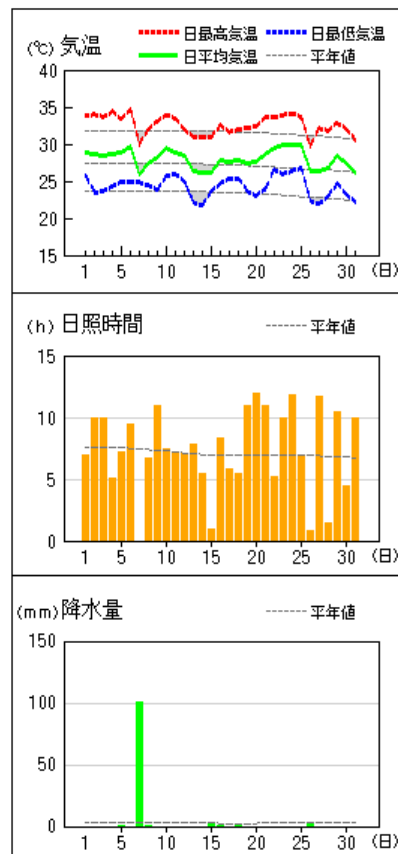

アメダス気象経過図 (2/2)

2017 年 8 月 1 日 ~ 8 月 31 日

八尾

関空島

熊取

茨木

河内長野