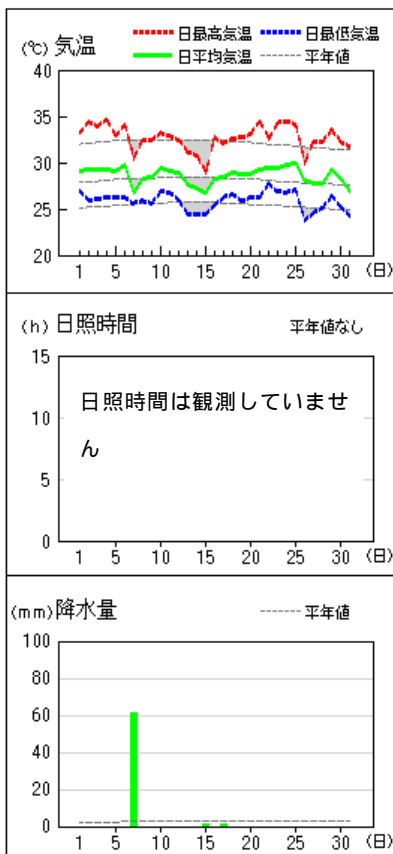

アメダス気象経過図 (2/2)

2017 年 8 月 1 日 ~ 8 月 31 日

八尾

関空島

熊取

茨木

河内長野