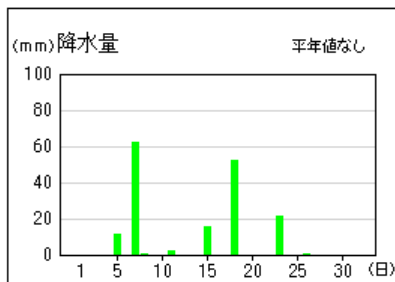

アメダス気象経過図 (2/2)

2017 年 8 月 1 日 ~ 8 月 31 日

八尾

関空島

熊取

茨木

河内長野