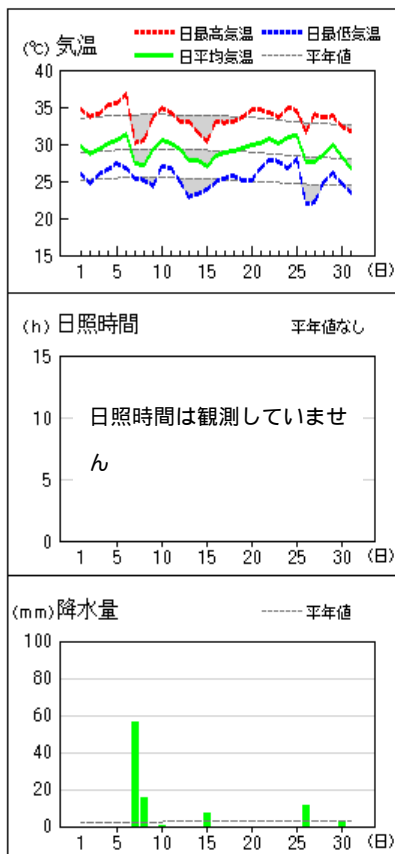

アメダス気象経過図 (2/2)

2017 年 8 月 1 日 ~ 8 月 31 日

八尾