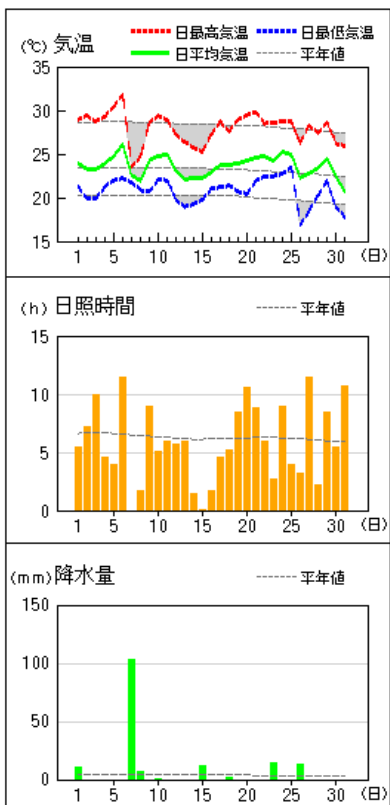

平均気温と日照時間は平年並、降水量は多くなりました。

《上旬》 高気圧に覆われて晴れた日が多くなりましたが、7日は台風第5号の影響で大雨となりました。

平均気温と日照時間は平年並、降水量はかなり多くました。

《中旬》 晴れた日が多くなりましたが、15日は前線の影響で雨となり、18日は大気の状態が不安定となって雷を伴い大雨となった所もありました。

平均気温は低く、降水量は平年並、日照時間は少なくなりました。

《下旬》 晴れた日が多くなりましたが、23日は大気の状態が不安定となって雷雨となった所がありました。また、26日は前線の影響で雨となりました。

平均気温は高く、降水量は少なく、日照時間は平年並となりました。

大阪の気温・降水量・日照時間

	平均気温()			降水量(mm)			日照時間(h)		
	本年	平年	平年差 階級	本年	平年	平年比 階級	本年	平年	平年比 階級
上旬	29.6	29.1	+0.5 平年並	91.5	27.4	334% かなり多い	70.7	74.4	95% 平年並
中旬	28.7	29.0	-0.3 低い	5.0	30.0	17% 平年並	61.3	68.7	89% 少ない
下旬	29.4	28.3	+1.1 高い	8.0	33.5	24% 少ない	82.8	73.8	112% 平年並
月	29.2	28.8	+0.4 平年並	104.5	90.9	115% 多い	214.8	216.9	99% 平年並

(注)「低い(少ない)」「平年並」「高い(多い)」の階級は、1981～2010年における30年間の観測値をもとに、これらが等しい割合で各階級に振り分けられる(各階級が10個ずつになる)ように決めています。また、値が1981～2010年の下位または上位10%に相当する場合には、「かなり低い(少ない)」「かなり高い(多い)」と表現します。

気象分布図

アメダス気象経過図 (1/2)

2017 年 8 月 1 日 ~ 8 月 31 日

大阪

能勢

枚方

豊中

生駒山

堺

アメダス気象経過図 (2/2)

2017 年 8 月 1 日 ~ 8 月 31 日