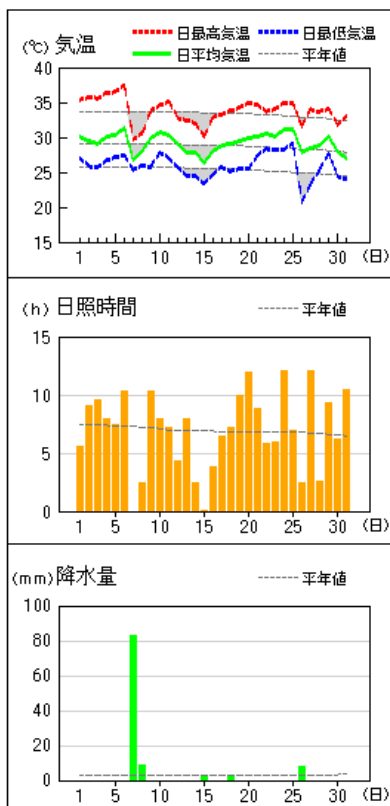

平均気温と日照時間は平年並、降水量は多くなりました。

《上旬》 高気圧に覆われて晴れた日が多くなりましたが、7日は台風第5号の影響で大雨となりました。

平均気温と日照時間は平年並、降水量はかなり多くました。

《中旬》 晴れた日が多くなりましたが、15日は前線の影響で雨となり、18日は大気の状態が不安定となって雷を伴い大雨となった所もありました。

平均気温は低く、降水量は平年並、日照時間は少なくなりました。

《下旬》 晴れた日が多くなりましたが、23日は大気の状態が不安定となって雷雨となった所がありました。また、26日は前線の影響で雨となりました。

平均気温は高く、降水量は少なく、日照時間は平年並となりました。

大阪の気温・降水量・日照時間

	平均気温()			降水量(mm)			日照時間(h)		
	本年	平年	平年差 階級	本年	平年	平年比 階級	本年	平年	平年比 階級
上旬	29.6	29.1	+0.5 平年並	91.5	27.4	334% かなり多い	70.7	74.4	95% 平年並
中旬	28.7	29.0	-0.3 低い	5.0	30.0	17% 平年並	61.3	68.7	89% 少ない
下旬	29.4	28.3	+1.1 高い	8.0	33.5	24% 少ない	82.8	73.8	112% 平年並
月	29.2	28.8	+0.4 平年並	104.5	90.9	115% 多い	214.8	216.9	99% 平年並

(注)「低い(少ない)」「平年並」「高い(多い)」の階級は、1981～2010年における30年間の観測値をもとに、これらが等しい割合で各階級に振り分けられる(各階級が10個ずつになる)ように決めています。また、値が1981～2010年の下位または上位10%に相当する場合には、「かなり低い(少ない)」「かなり高い(多い)」と表現します。

気象分布図

アメダス気象経過図 (1/2)

2017 年 8 月 1 日 ~ 8 月 31 日

大阪

能勢

枚方

豊中

生駒山

堺

アメダス気象経過図 (2/2)

2017 年 8 月 1 日 ~ 8 月 31 日