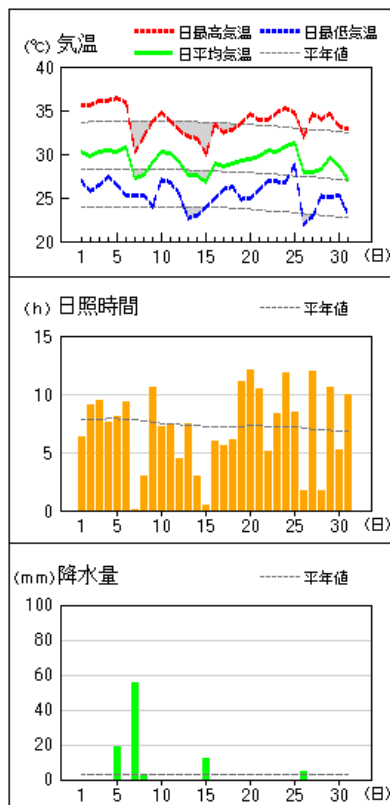

平均気温と日照時間は平年並、降水量は多くなりました。

《上旬》 高気圧に覆われて晴れた日が多くなりましたが、7日は台風第5号の影響で大雨となりました。

平均気温と日照時間は平年並、降水量はかなり多くました。

《中旬》 晴れた日が多くなりましたが、15日は前線の影響で雨となり、18日は大気の状態が不安定となって雷を伴い大雨となった所もありました。

平均気温は低く、降水量は平年並、日照時間は少なくなりました。

《下旬》 晴れた日が多くなりましたが、23日は大気の状態が不安定となって雷雨となった所がありました。また、26日は前線の影響で雨となりました。

平均気温は高く、降水量は少なく、日照時間は平年並となりました。

大阪の気温・降水量・日照時間

	平均気温()			降水量(mm)			日照時間(h)		
	本年	平年	平年差 階級	本年	平年	平年比 階級	本年	平年	平年比 階級
上旬	29.6	29.1	+0.5 平年並	91.5	27.4	334% かなり多い	70.7	74.4	95% 平年並
中旬	28.7	29.0	-0.3 低い	5.0	30.0	17% 平年並	61.3	68.7	89% 少ない
下旬	29.4	28.3	+1.1 高い	8.0	33.5	24% 少ない	82.8	73.8	112% 平年並
月	29.2	28.8	+0.4 平年並	104.5	90.9	115% 多い	214.8	216.9	99% 平年並

(注)「低い(少ない)」「平年並」「高い(多い)」の階級は、1981～2010年における30年間の観測値をもとに、これらが等しい割合で各階級に振り分けられる(各階級が10個ずつになる)ように決めています。また、値が1981～2010年の下位または上位10%に相当する場合には、「かなり低い(少ない)」「かなり高い(多い)」と表現します。

気象分布図

アメダス気象経過図 (1/2)

2017 年 8 月 1 日 ~ 8 月 31 日

大阪

能勢

枚方

豊中

生駒山

堺

アメダス気象経過図 (2/2)

2017 年 8 月 1 日 ~ 8 月 31 日