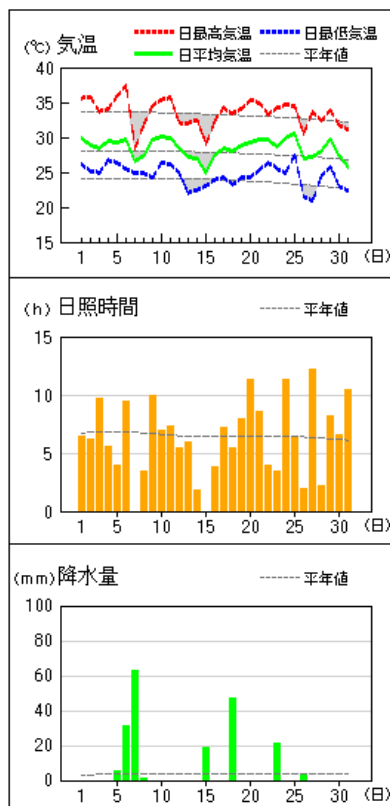

平均気温と日照時間は平年並、降水量は多くなりました。

《上旬》 高気圧に覆われて晴れた日が多くなりましたが、7日は台風第5号の影響で大雨となりました。

平均気温と日照時間は平年並、降水量はかなり多くました。

《中旬》 晴れた日が多くなりましたが、15日は前線の影響で雨となり、18日は大気の状態が不安定となって雷を伴い大雨となった所もありました。

平均気温は低く、降水量は平年並、日照時間は少なくなりました。

《下旬》 晴れた日が多くなりましたが、23日は大気の状態が不安定となって雷雨となった所がありました。また、26日は前線の影響で雨となりました。

平均気温は高く、降水量は少なく、日照時間は平年並となりました。

大阪の気温・降水量・日照時間

	平均気温()			降水量(mm)			日照時間(h)		
	本年	平年	平年差 階級	本年	平年	平年比 階級	本年	平年	平年比 階級
上旬	29.6	29.1	+0.5 平年並	91.5	27.4	334% かなり多い	70.7	74.4	95% 平年並
中旬	28.7	29.0	-0.3 低い	5.0	30.0	17% 平年並	61.3	68.7	89% 少ない
下旬	29.4	28.3	+1.1 高い	8.0	33.5	24% 少ない	82.8	73.8	112% 平年並
月	29.2	28.8	+0.4 平年並	104.5	90.9	115% 多い	214.8	216.9	99% 平年並

(注)「低い(少ない)」「平年並」「高い(多い)」の階級は、1981～2010年における30年間の観測値をもとに、これらが等しい割合で各階級に振り分けられる(各階級が10個ずつになる)ように決めています。また、値が1981～2010年の下位または上位10%に相当する場合には、「かなり低い(少ない)」「かなり高い(多い)」と表現します。

気象分布図

アメダス気象経過図 (1/2)

2017 年 8 月 1 日 ~ 8 月 31 日

大阪

能勢

枚方

豊中

生駒山

堺

アメダス気象経過図 (2/2)

2017 年 8 月 1 日 ~ 8 月 31 日