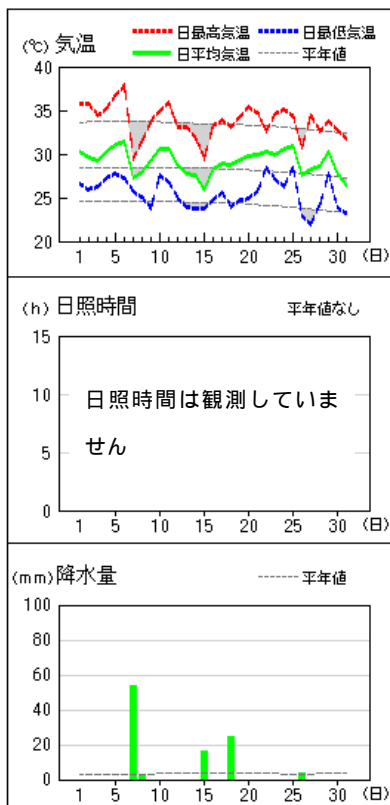

平均気温と日照時間は平年並、降水量は多くなりました。

《上旬》 高気圧に覆われて晴れた日が多くなりましたが、7日は台風第5号の影響で大雨となりました。

平均気温と日照時間は平年並、降水量はかなり多くました。

《中旬》 晴れた日が多くなりましたが、15日は前線の影響で雨となり、18日は大気の状態が不安定となって雷を伴い大雨となった所もありました。

平均気温は低く、降水量は平年並、日照時間は少なくなりました。

《下旬》 晴れた日が多くなりましたが、23日は大気の状態が不安定となって雷雨となった所がありました。また、26日は前線の影響で雨となりました。

平均気温は高く、降水量は少なく、日照時間は平年並となりました。

大阪の気温・降水量・日照時間

	平均気温()			降水量(mm)			日照時間(h)		
	本年	平年	平年差 階級	本年	平年	平年比 階級	本年	平年	平年比 階級
上旬	29.6	29.1	+0.5 平年並	91.5	27.4	334% かなり多い	70.7	74.4	95% 平年並
中旬	28.7	29.0	-0.3 低い	5.0	30.0	17% 平年並	61.3	68.7	89% 少ない
下旬	29.4	28.3	+1.1 高い	8.0	33.5	24% 少ない	82.8	73.8	112% 平年並
月	29.2	28.8	+0.4 平年並	104.5	90.9	115% 多い	214.8	216.9	99% 平年並

(注)「低い(少ない)」「平年並」「高い(多い)」の階級は、1981～2010年における30年間の観測値をもとに、これらが等しい割合で各階級に振り分けられる(各階級が10個ずつになる)ように決めています。また、値が1981～2010年の下位または上位10%に相当する場合には、「かなり低い(少ない)」「かなり高い(多い)」と表現します。

気象分布図

アメダス気象経過図 (1/2)

2017 年 8 月 1 日 ~ 8 月 31 日

大阪

能勢

枚方

豊中

生駒山

堺

アメダス気象経過図 (2/2)

2017 年 8 月 1 日 ~ 8 月 31 日