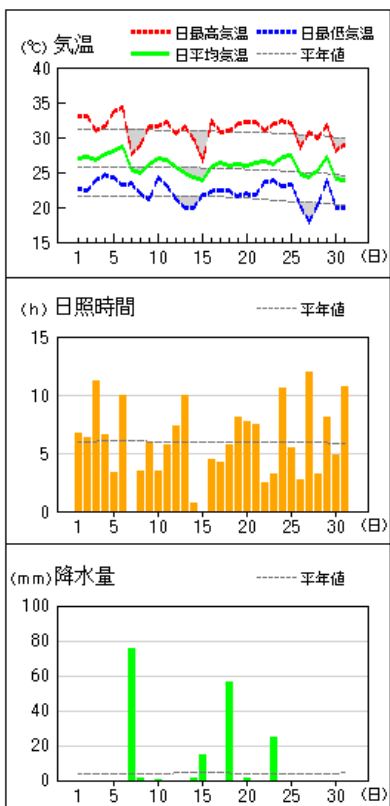

平均気温と日照時間は平年並、降水量は多くなりました。

《上旬》 高気圧に覆われて晴れた日が多くなりましたが、7日は台風第5号の影響で大雨となりました。

平均気温と日照時間は平年並、降水量はかなり多くました。

《中旬》 晴れた日が多くなりましたが、15日は前線の影響で雨となり、18日は大気の状態が不安定となって雷を伴い大雨となった所もありました。

平均気温は低く、降水量は平年並、日照時間は少なくなりました。

《下旬》 晴れた日が多くなりましたが、23日は大気の状態が不安定となって雷雨となった所がありました。また、26日は前線の影響で雨となりました。

平均気温は高く、降水量は少なく、日照時間は平年並となりました。

大阪の気温・降水量・日照時間

	平均気温()			降水量(mm)			日照時間(h)		
	本年	平年	平年差 階級	本年	平年	平年比 階級	本年	平年	平年比 階級
上旬	29.6	29.1	+0.5 平年並	91.5	27.4	334% かなり多い	70.7	74.4	95% 平年並
中旬	28.7	29.0	-0.3 低い	5.0	30.0	17% 平年並	61.3	68.7	89% 少ない
下旬	29.4	28.3	+1.1 高い	8.0	33.5	24% 少ない	82.8	73.8	112% 平年並
月	29.2	28.8	+0.4 平年並	104.5	90.9	115% 多い	214.8	216.9	99% 平年並

(注)「低い(少ない)」「平年並」「高い(多い)」の階級は、1981～2010年における30年間の観測値をもとに、これらが等しい割合で各階級に振り分けられる(各階級が10個ずつになる)ように決めています。また、値が1981～2010年の下位または上位10%に相当する場合には、「かなり低い(少ない)」「かなり高い(多い)」と表現します。

気象分布図

アメダス気象経過図 (1/2)

2017 年 8 月 1 日 ~ 8 月 31 日

大阪

能勢

枚方

豊中

生駒山

堺

アメダス気象経過図 (2/2)

2017 年 8 月 1 日 ~ 8 月 31 日