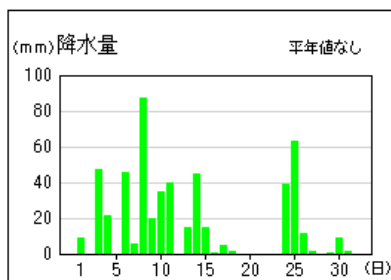

大阪の気温・降水量・日照時間

	平均気温(°C)			降水量(mm)			日照時間(h)		
	本年	平年	平年差 階級	本年	平年	平年比 階級	本年	平年	平年比 階級
上旬	25.0	26.1	-1.1 低い	220.0	66.0	333% かなり多い	23.1	51.8	45% かなり少ない
中旬	25.4	27.4	-2.0 かなり低い	87.5	64.1	137% 多い	37.3	51.0	73% 少ない
下旬	27.4	28.7	-1.3 低い	105.5	26.9	392% かなり多い	34.8	79.3	44% かなり少ない
月	26.0	27.4	-1.4 低い	413.0	157.0	263% かなり多い	95.2	182.1	52% かなり少ない

(注)「低い(少ない)」「平年並」「高い(多い)」の階級は、1981～2010年における30年間の観測値をもとに、これらが等しい割合で各階級に振り分けられる(各階級が10個ずつになる)ように決めています。また、値が1981～2010年の下位または上位10%に相当する場合には、「かなり低い(少ない)」「かなり高い(多い)」と表現します。

気象分布図

気象経過図 (1/2)

2020年7月1日~7月31日

大阪

能勢

枚方

豊中

生駒山

堺

気象経過図 (2/2)

2020年7月1日～7月31日

八尾

関空島

熊取

茨木

河内長野

警報・注意報発表状況(2/14)

●:発表、◇:特別警報から警報、▽:特別警報から注意報、▼:警報から注意報、○:継続、解・解除
浸:浸水害、土:土砂災害、土浸:土砂災害・浸水害、斜体字:発表、下線:特別警報から警報

Table with columns for '発表時刻' (発表時刻) and '警報・注意報' (警報・注意報) for various cities in Osaka Prefecture. The table is organized by region: 北大阪 (North Osaka), 東部大阪 (East Osaka), 南河内 (South Kawachi), and 泉州 (Izumi). Each row represents a city, and each column represents a specific time slot from 2020/7/4 08:45 to 2020/7/6 09:46. Symbols in the cells indicate the status of alerts (e.g., ● for issued, ○ for continued, 解 for cancelled).