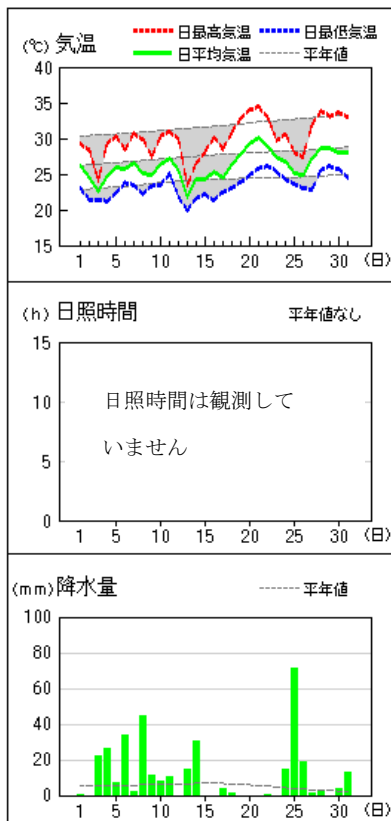

《中旬》 はじめから中頃までは、梅雨前線や湿った空気の影響で曇りや雨の日が多くなり、14日は大雨となりました。終わりは、高気圧に覆われて晴れる日が多くなりました。
平均気温はかなり低く、降水量は多く、日照時間は少なくなりました。

《下旬》 梅雨前線や湿った空気の影響で曇りや雨の日が多くなり、大雨となった日がありました。終わりは、高気圧に覆われて晴れました。
平均気温は低く、降水量はかなり多く、日照時間はかなり少なくなりました。

大阪の気温・降水量・日照時間

	平均気温(°C)			降水量(mm)			日照時間(h)		
	本年	平年	平年差 階級	本年	平年	平年比 階級	本年	平年	平年比 階級
上旬	25.0	26.1	-1.1 低い	220.0	66.0	333% かなり多い	23.1	51.8	45% かなり少ない
中旬	25.4	27.4	-2.0 かなり低い	87.5	64.1	137% 多い	37.3	51.0	73% 少ない
下旬	27.4	28.7	-1.3 低い	105.5	26.9	392% かなり多い	34.8	79.3	44% かなり少ない
月	26.0	27.4	-1.4 低い	413.0	157.0	263% かなり多い	95.2	182.1	52% かなり少ない

(注)「低い(少ない)」「平年並」「高い(多い)」の階級は、1981～2010年における30年間の観測値をもとに、これらが等しい割合で各階級に振り分けられる(各階級が10個ずつになる)ように決めています。また、値が1981～2010年の下位または上位10%に相当する場合には、「かなり低い(少ない)」「かなり高い(多い)」と表現します。

気象分布図

気象経過図 (1/2)

2020年7月1日~7月31日

大阪

能勢

枚方

豊中

生駒山

堺

気象経過図 (2/2)

2020年7月1日～7月31日

八尾