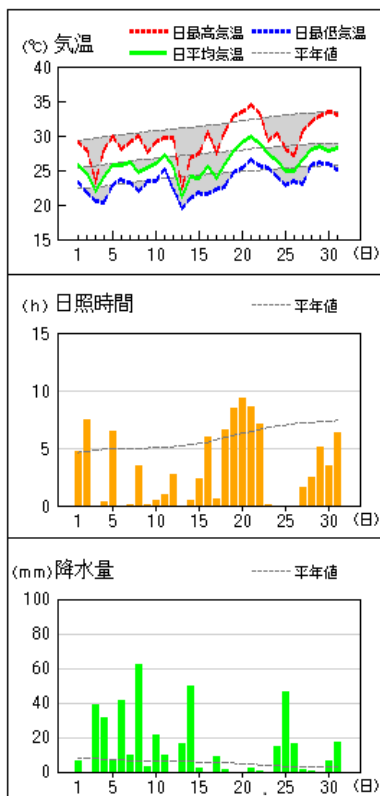

《中旬》 はじめから中頃までは、梅雨前線や湿った空気の影響で曇りや雨の日が多くなり、14日は大雨となりました。終わりは、高気圧に覆われて晴れる日が多くなりました。
平均気温はかなり低く、降水量は多く、日照時間は少なくなりました。

《下旬》 梅雨前線や湿った空気の影響で曇りや雨の日が多くなり、大雨となった日がありました。終わりは、高気圧に覆われて晴れました。
平均気温は低く、降水量はかなり多く、日照時間はかなり少なくなりました。

大阪の気温・降水量・日照時間

	平均気温(°C)			降水量(mm)			日照時間(h)		
	本年	平年	平年差 階級	本年	平年	平年比 階級	本年	平年	平年比 階級
上旬	25.0	26.1	-1.1 低い	220.0	66.0	333% かなり多い	23.1	51.8	45% かなり少ない
中旬	25.4	27.4	-2.0 かなり低い	87.5	64.1	137% 多い	37.3	51.0	73% 少ない
下旬	27.4	28.7	-1.3 低い	105.5	26.9	392% かなり多い	34.8	79.3	44% かなり少ない
月	26.0	27.4	-1.4 低い	413.0	157.0	263% かなり多い	95.2	182.1	52% かなり少ない

(注)「低い(少ない)」「平年並」「高い(多い)」の階級は、1981～2010年における30年間の観測値をもとに、これらが等しい割合で各階級に振り分けられる(各階級が10個ずつになる)ように決めています。また、値が1981～2010年の下位または上位10%に相当する場合には、「かなり低い(少ない)」「かなり高い(多い)」と表現します。

気象分布図

気象経過図 (1/2)

2020年7月1日~7月31日

大阪

能勢

枚方

豊中

生駒山

堺

気象経過図 (2/2)

2020年7月1日～7月31日

八尾