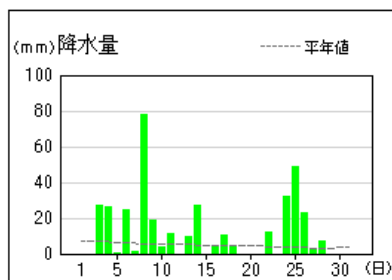

大阪の気温・降水量・日照時間

	平均気温(°C)			降水量(mm)			日照時間(h)		
	本年	平年	平年差 階級	本年	平年	平年比 階級	本年	平年	平年比 階級
上旬	25.0	26.1	-1.1 低い	220.0	66.0	333% かなり多い	23.1	51.8	45% かなり少ない
中旬	25.4	27.4	-2.0 かなり低い	87.5	64.1	137% 多い	37.3	51.0	73% 少ない
下旬	27.4	28.7	-1.3 低い	105.5	26.9	392% かなり多い	34.8	79.3	44% かなり少ない
月	26.0	27.4	-1.4 低い	413.0	157.0	263% かなり多い	95.2	182.1	52% かなり少ない

(注)「低い(少ない)」「平年並」「高い(多い)」の階級は、1981～2010年における30年間の観測値をもとに、これらが等しい割合で各階級に振り分けられる(各階級が10個ずつになる)ように決めています。また、値が1981～2010年の下位または上位10%に相当する場合には、「かなり低い(少ない)」「かなり高い(多い)」と表現します。

気象分布図

気象経過図 (1/2)

2020年7月1日~7月31日

大阪

能勢

枚方

豊中

生駒山

堺

気象経過図 (2/2)

2020年7月1日～7月31日

八尾

関空島

熊取

茨木

河内長野

警報・注意報発表状況(2/14)

●:発表、◇:特別警報から警報、▽:特別警報から注意報、▼:警報から注意報、○:継続、解・解除
浸:浸水害、土:土砂災害、土浸:土砂災害・浸水害、斜体字:発表、下線:特別警報から警報

Table with columns for '発表時刻' (発表時刻) and '警報・注意報' (警報・注意報) for various cities in Osaka Prefecture. The table is organized by region: 北大阪 (North Osaka), 東部大阪 (East Osaka), 南河内 (South Kawachi), and 泉州 (Izumi). Each row represents a city, and each column represents a specific time slot from 2020/7/4 08:45 to 2020/7/6 09:46. Symbols in the cells indicate the status of alerts (e.g., ● for issued, ○ for continued, 解 for cancelled).