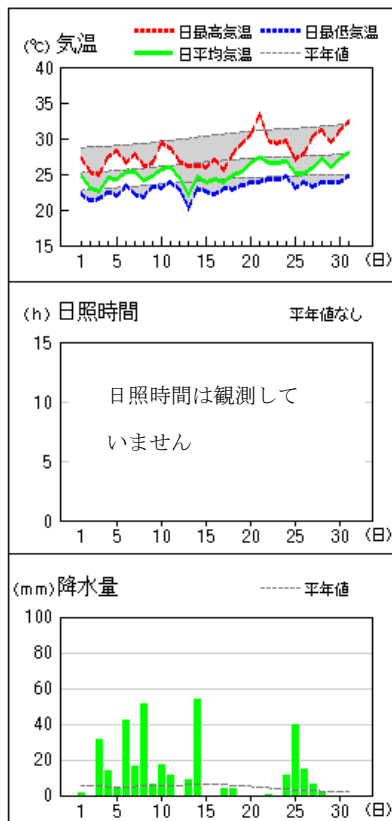

気象経過図 (2/2)

2020年7月1日～7月31日

関空島