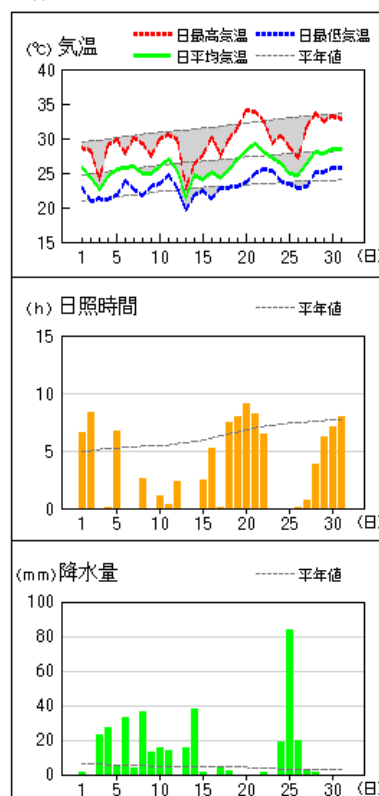

《中旬》 はじめから中頃までは、梅雨前線や湿った空気の影響で曇りや雨の日が多くなり、14日は大雨となりました。終わりは、高気圧に覆われて晴れる日が多くなりました。
平均気温はかなり低く、降水量は多く、日照時間は少なくなりました。

《下旬》 梅雨前線や湿った空気の影響で曇りや雨の日が多くなり、大雨となった日がありました。終わりは、高気圧に覆われて晴れました。
平均気温は低く、降水量はかなり多く、日照時間はかなり少なくなりました。

大阪の気温・降水量・日照時間

	平均気温(°C)			降水量(mm)			日照時間(h)		
	本年	平年	平年差 階級	本年	平年	平年比 階級	本年	平年	平年比 階級
上旬	25.0	26.1	-1.1 低い	220.0	66.0	333% かなり多い	23.1	51.8	45% かなり少ない
中旬	25.4	27.4	-2.0 かなり低い	87.5	64.1	137% 多い	37.3	51.0	73% 少ない
下旬	27.4	28.7	-1.3 低い	105.5	26.9	392% かなり多い	34.8	79.3	44% かなり少ない
月	26.0	27.4	-1.4 低い	413.0	157.0	263% かなり多い	95.2	182.1	52% かなり少ない

(注)「低い(少ない)」「平年並」「高い(多い)」の階級は、1981～2010年における30年間の観測値をもとに、これらが等しい割合で各階級に振り分けられる(各階級が10個ずつになる)ように決めています。また、値が1981～2010年の下位または上位10%に相当する場合には、「かなり低い(少ない)」「かなり高い(多い)」と表現します。

気象分布図

気象経過図 (1/2)

2020年7月1日~7月31日

大阪

能勢

枚方

豊中

生駒山

堺

気象経過図 (2/2)

2020年7月1日～7月31日

八尾