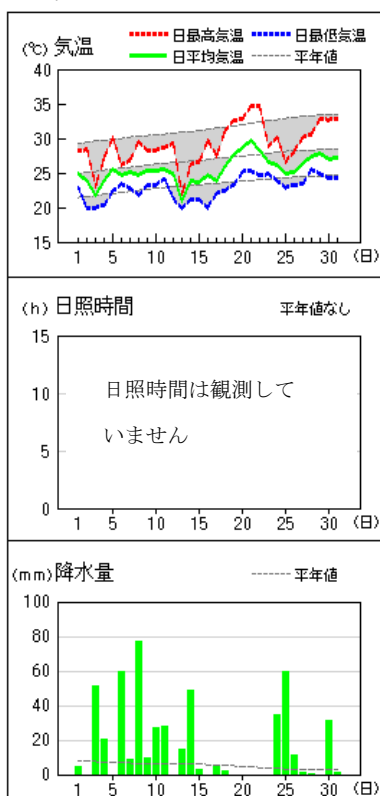

《中旬》 はじめから中頃までは、梅雨前線や湿った空気の影響で曇りや雨の日が多くなり、14日は大雨となりました。終わりは、高気圧に覆われて晴れる日が多くなりました。
平均気温はかなり低く、降水量は多く、日照時間は少なくなりました。

《下旬》 梅雨前線や湿った空気の影響で曇りや雨の日が多くなり、大雨となった日がありました。終わりは、高気圧に覆われて晴れました。
平均気温は低く、降水量はかなり多く、日照時間はかなり少なくなりました。

大阪の気温・降水量・日照時間

	平均気温(°C)			降水量(mm)			日照時間(h)		
	本年	平年	平年差 階級	本年	平年	平年比 階級	本年	平年	平年比 階級
上旬	25.0	26.1	-1.1 低い	220.0	66.0	333% かなり多い	23.1	51.8	45% かなり少ない
中旬	25.4	27.4	-2.0 かなり低い	87.5	64.1	137% 多い	37.3	51.0	73% 少ない
下旬	27.4	28.7	-1.3 低い	105.5	26.9	392% かなり多い	34.8	79.3	44% かなり少ない
月	26.0	27.4	-1.4 低い	413.0	157.0	263% かなり多い	95.2	182.1	52% かなり少ない

(注)「低い(少ない)」「平年並」「高い(多い)」の階級は、1981～2010年における30年間の観測値をもとに、これらが等しい割合で各階級に振り分けられる(各階級が10個ずつになる)ように決めています。また、値が1981～2010年の下位または上位10%に相当する場合には、「かなり低い(少ない)」「かなり高い(多い)」と表現します。

気象分布図

気象経過図 (1/2)

2020年7月1日~7月31日

大阪

能勢

枚方

豊中

生駒山

堺

気象経過図 (2/2)

2020年7月1日～7月31日

八尾