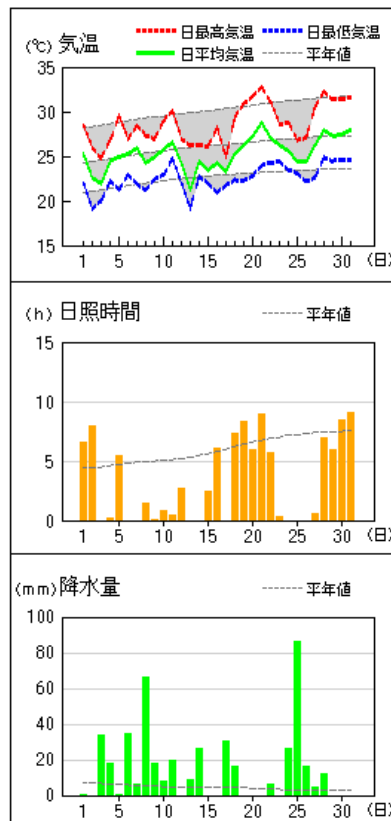

気象経過図 (2/2)

2020年7月1日～7月31日

熊取