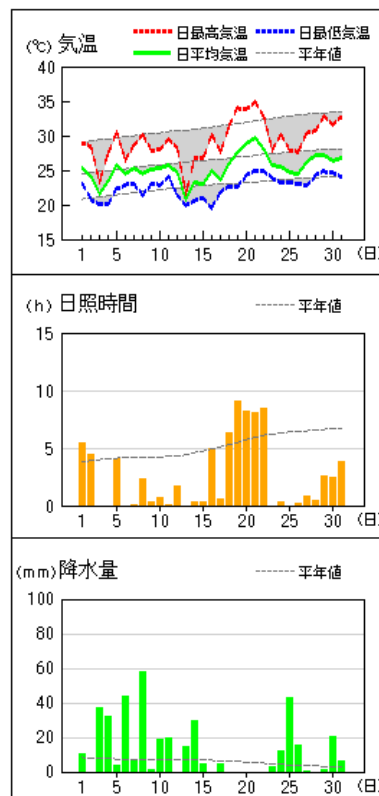

《中旬》 はじめから中頃までは、梅雨前線や湿った空気の影響で曇りや雨の日が多くなり、14日は大雨となりました。終わりは、高気圧に覆われて晴れる日が多くなりました。
平均気温はかなり低く、降水量は多く、日照時間は少なくなりました。

《下旬》 梅雨前線や湿った空気の影響で曇りや雨の日が多くなり、大雨となった日がありました。終わりは、高気圧に覆われて晴れました。
平均気温は低く、降水量はかなり多く、日照時間はかなり少なくなりました。

大阪の気温・降水量・日照時間

	平均気温(°C)			降水量(mm)			日照時間(h)		
	本年	平年	平年差 階級	本年	平年	平年比 階級	本年	平年	平年比 階級
上旬	25.0	26.1	-1.1 低い	220.0	66.0	333% かなり多い	23.1	51.8	45% かなり少ない
中旬	25.4	27.4	-2.0 かなり低い	87.5	64.1	137% 多い	37.3	51.0	73% 少ない
下旬	27.4	28.7	-1.3 低い	105.5	26.9	392% かなり多い	34.8	79.3	44% かなり少ない
月	26.0	27.4	-1.4 低い	413.0	157.0	263% かなり多い	95.2	182.1	52% かなり少ない

(注)「低い(少ない)」「平年並」「高い(多い)」の階級は、1981～2010年における30年間の観測値をもとに、これらが等しい割合で各階級に振り分けられる(各階級が10個ずつになる)ように決めています。また、値が1981～2010年の下位または上位10%に相当する場合には、「かなり低い(少ない)」「かなり高い(多い)」と表現します。

気象分布図

気象経過図 (1/2)

2020年7月1日~7月31日

大阪

能勢

枚方

豊中

生駒山

堺

気象経過図 (2/2)

2020年7月1日～7月31日

八尾