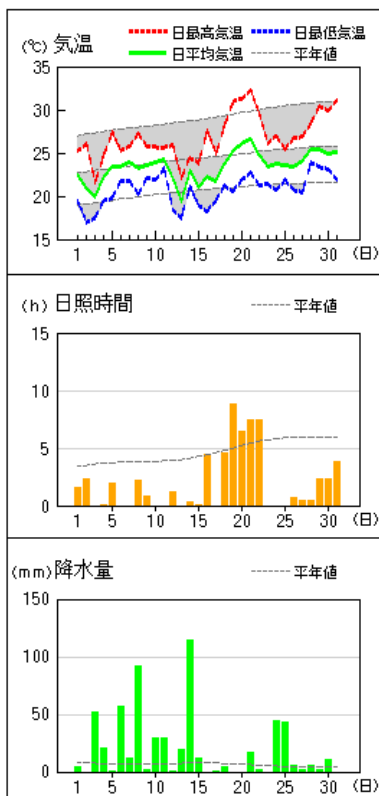

《中旬》 はじめから中頃までは、梅雨前線や湿った空気の影響で曇りや雨の日が多くなり、14日は大雨となりました。終わりは、高気圧に覆われて晴れる日が多くなりました。
平均気温はかなり低く、降水量は多く、日照時間は少なくなりました。

《下旬》 梅雨前線や湿った空気の影響で曇りや雨の日が多くなり、大雨となった日がありました。終わりは、高気圧に覆われて晴れました。
平均気温は低く、降水量はかなり多く、日照時間はかなり少なくなりました。

大阪の気温・降水量・日照時間

	平均気温(°C)			降水量(mm)			日照時間(h)		
	本年	平年	平年差 階級	本年	平年	平年比 階級	本年	平年	平年比 階級
上旬	25.0	26.1	-1.1 低い	220.0	66.0	333% かなり多い	23.1	51.8	45% かなり少ない
中旬	25.4	27.4	-2.0 かなり低い	87.5	64.1	137% 多い	37.3	51.0	73% 少ない
下旬	27.4	28.7	-1.3 低い	105.5	26.9	392% かなり多い	34.8	79.3	44% かなり少ない
月	26.0	27.4	-1.4 低い	413.0	157.0	263% かなり多い	95.2	182.1	52% かなり少ない

(注)「低い(少ない)」「平年並」「高い(多い)」の階級は、1981～2010年における30年間の観測値をもとに、これらが等しい割合で各階級に振り分けられる(各階級が10個ずつになる)ように決めています。また、値が1981～2010年の下位または上位10%に相当する場合には、「かなり低い(少ない)」「かなり高い(多い)」と表現します。

気象分布図

気象経過図 (1/2)

2020年7月1日~7月31日

大阪

能勢

枚方

豊中

生駒山

堺

気象経過図 (2/2)

2020年7月1日～7月31日

八尾