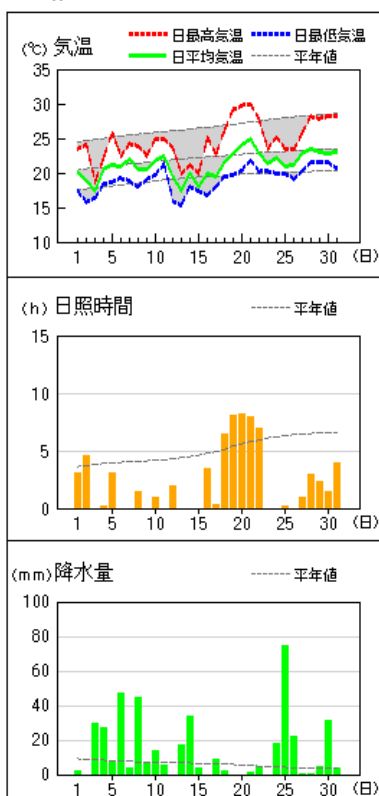

《中旬》 はじめから中頃までは、梅雨前線や湿った空気の影響で曇りや雨の日が多くなり、14日は大雨となりました。終わりは、高気圧に覆われて晴れる日が多くなりました。
平均気温はかなり低く、降水量は多く、日照時間は少なくなりました。

《下旬》 梅雨前線や湿った空気の影響で曇りや雨の日が多くなり、大雨となった日がありました。終わりは、高気圧に覆われて晴れました。
平均気温は低く、降水量はかなり多く、日照時間はかなり少なくなりました。

大阪の気温・降水量・日照時間

	平均気温(°C)			降水量(mm)			日照時間(h)		
	本年	平年	平年差 階級	本年	平年	平年比 階級	本年	平年	平年比 階級
上旬	25.0	26.1	-1.1 低い	220.0	66.0	333% かなり多い	23.1	51.8	45% かなり少ない
中旬	25.4	27.4	-2.0 かなり低い	87.5	64.1	137% 多い	37.3	51.0	73% 少ない
下旬	27.4	28.7	-1.3 低い	105.5	26.9	392% かなり多い	34.8	79.3	44% かなり少ない
月	26.0	27.4	-1.4 低い	413.0	157.0	263% かなり多い	95.2	182.1	52% かなり少ない

(注)「低い(少ない)」「平年並」「高い(多い)」の階級は、1981～2010年における30年間の観測値をもとに、これらが等しい割合で各階級に振り分けられる(各階級が10個ずつになる)ように決めています。また、値が1981～2010年の下位または上位10%に相当する場合には、「かなり低い(少ない)」「かなり高い(多い)」と表現します。

気象分布図

気象経過図 (1/2)

2020年7月1日~7月31日

大阪

能勢

枚方

豊中

生駒山

堺

気象経過図 (2/2)

2020年7月1日～7月31日

八尾