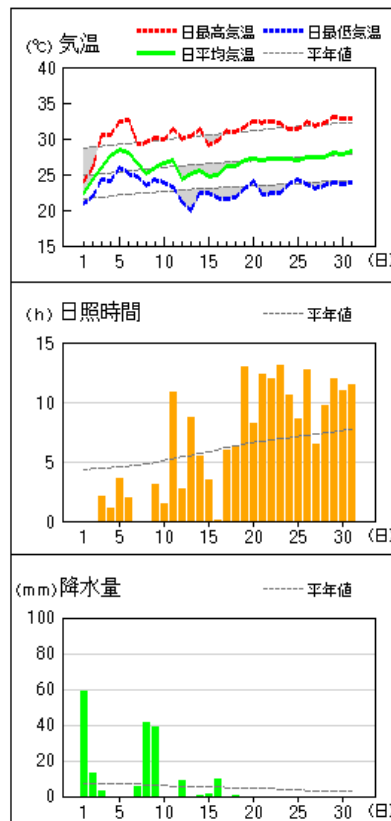

## 大阪の気温・降水量・日照時間

	平均気温(°C)			降水量(mm)			日照時間(h)		
	本年	平年	平年差 階級	本年	平年	平年比 階級	本年	平年	平年比 階級
上旬	26.5	26.4	+0.1 平年並	169.5	82.6	205% 多い	11.2	49.3	23% かなり少ない
中旬	27.6	27.7	-0.1 平年並	99.0	61.4	161% 多い	67.3	56.8	118% 平年並
下旬	29.6	28.9	+0.7 平年並	0.0	30.4	0% かなり少ない	112.5	77.9	144% かなり多い
月	27.9	27.7	+0.2 平年並	268.5	174.4	154% 多い	191.0	184.0	104% 平年並

# 気象経過図 (1/2)

2021年7月1日~7月31日

大阪

能勢

枚方

豊中

生駒山

堺

# 気象経過図 (2/2)

2021年7月1日~7月31日

八尾

関空島

熊取

茨木

河内長野

気象経過図の日照時間について(大阪を除く)

- ・日照時間は推計値です。