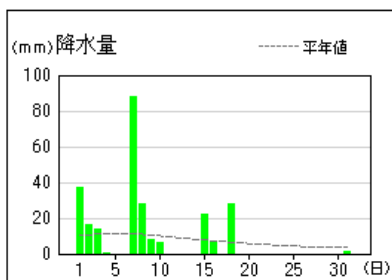

# 気象経過図 (1/2)

2021年7月1日~7月31日

大阪

能勢

枚方

豊中

生駒山

堺

# 気象経過図 (2/2)

2021年7月1日~7月31日

八尾

関空島

熊取

茨木

河内長野

気象経過図の日照時間について(大阪を除く)

- ・日照時間は推計値です。