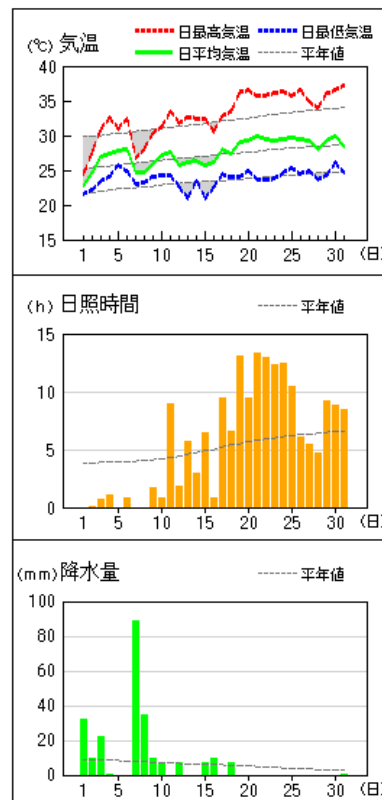

(注)「低い(少ない)」「平年並」「高い(多い)」の階級は、1991～2020年における30年間の観測値をもとに、これらが等しい割合で各階級に振り分けられる(各階級が10個ずつになる)ように決めています。また、値が1991～2020年の下位または上位10%に相当する場合には、「かなり低い(少ない)」「かなり高い(多い)」と表現します。

※平年値の統計期間は、1991年から2020年です。

# 気象経過図 (1/2)

2021年7月1日~7月31日

大阪

能勢

枚方

豊中

生駒山

堺

# 気象経過図 (2/2)

2021年7月1日~7月31日

八尾

関空島

熊取

茨木

河内長野

気象経過図の日照時間について(大阪を除く)

- ・日照時間は推計値です。