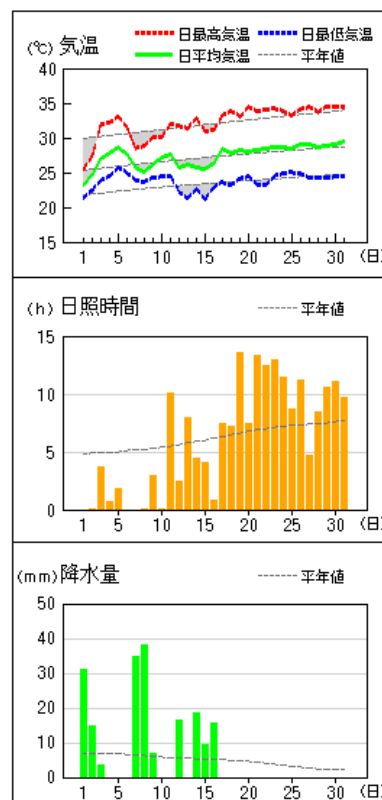

(注)「低い(少ない)」「平年並」「高い(多い)」の階級は、1991～2020年における30年間の観測値をもとに、これらが等しい割合で各階級に振り分けられる(各階級が10個ずつになる)ように決めています。また、値が1991～2020年の下位または上位10%に相当する場合には、「かなり低い(少ない)」「かなり高い(多い)」と表現します。

※平年値の統計期間は、1991年から2020年です。

# 気象経過図 (1/2)

2021年7月1日~7月31日

大阪

能勢

枚方

豊中

生駒山

堺

# 気象経過図 (2/2)

2021年7月1日~7月31日

八尾

関空島

熊取

茨木

河内長野

気象経過図の日照時間について(大阪を除く)

- ・日照時間は推計値です。