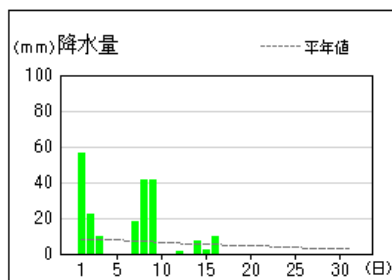

# 気象経過図 (1/2)

2021年7月1日~7月31日

大阪

能勢

枚方

豊中

生駒山

堺

# 気象経過図 (2/2)

2021年7月1日~7月31日

八尾

関空島

熊取

茨木

河内長野

気象経過図の日照時間について(大阪を除く)

- ・日照時間は推計値です。