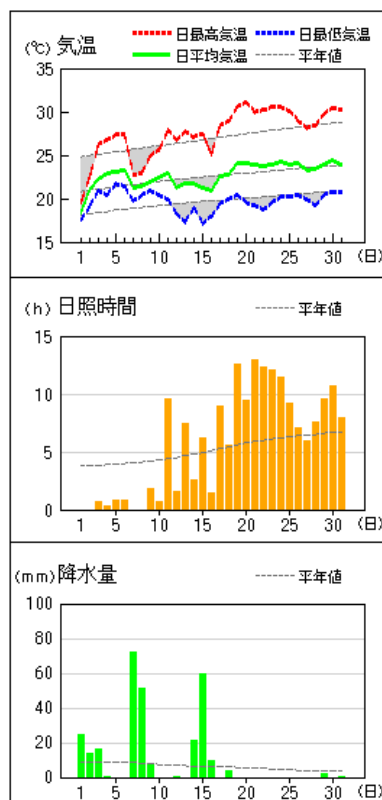

(注)「低い(少ない)」「平年並」「高い(多い)」の階級は、1991～2020年における30年間の観測値をもとに、これらが等しい割合で各階級に振り分けられる(各階級が10個ずつになる)ように決めています。また、値が1991～2020年の下位または上位10%に相当する場合には、「かなり低い(少ない)」「かなり高い(多い)」と表現します。

※平年値の統計期間は、1991年から2020年です。

# 気象経過図 (1/2)

2021年7月1日~7月31日

大阪

能勢

枚方

豊中

生駒山

堺

# 気象経過図 (2/2)

2021年7月1日~7月31日

八尾

関空島

熊取

茨木

河内長野

気象経過図の日照時間について(大阪を除く)

- ・日照時間は推計値です。