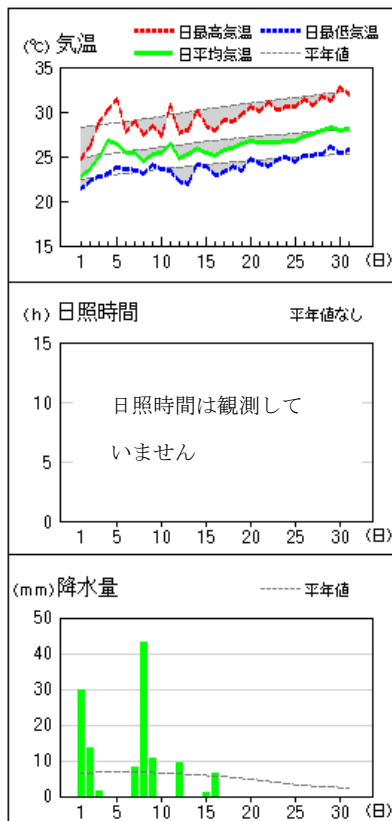

(注)「低い(少ない)」「平年並」「高い(多い)」の階級は、1991～2020年における30年間の観測値をもとに、これらが等しい割合で各階級に振り分けられる(各階級が10個ずつになる)ように決めています。また、値が1991～2020年の下位または上位10%に相当する場合には、「かなり低い(少ない)」「かなり高い(多い)」と表現します。

※平年値の統計期間は、1991年から2020年です。

# 気象経過図 (1/2)

2021年7月1日~7月31日

大阪

能勢

枚方

豊中

生駒山

堺

# 気象経過図 (2/2)

2021年7月1日~7月31日

八尾

関空島

熊取

茨木

河内長野

気象経過図の日照時間について(大阪を除く)

- ・日照時間は推計値です。