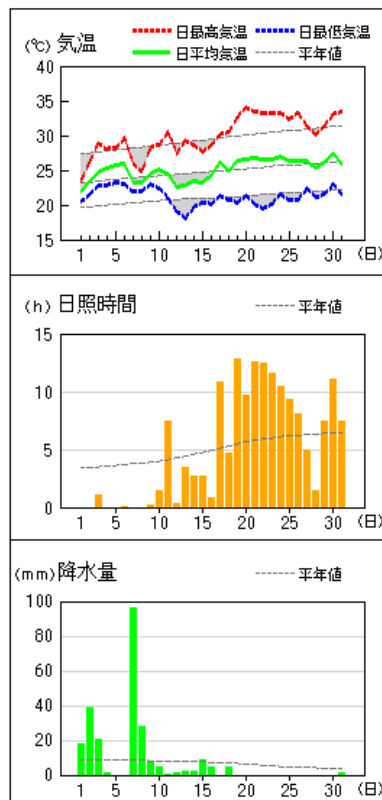

気象経過図 (1/2)

2021年7月1日~7月31日

大阪

能勢

枚方

豊中

生駒山

堺