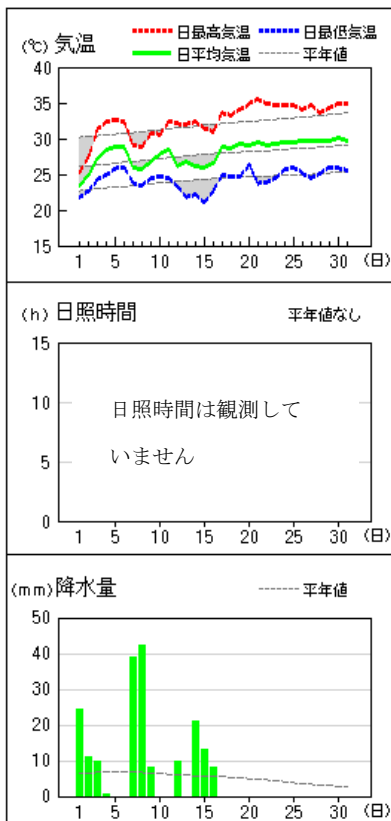

(注)「低い(少ない)」「平年並」「高い(多い)」の階級は、1991～2020年における30年間の観測値をもとに、これらが等しい割合で各階級に振り分けられる(各階級が10個ずつになる)ように決めています。また、値が1991～2020年の下位または上位10%に相当する場合には、「かなり低い(少ない)」「かなり高い(多い)」と表現します。

※平年値の統計期間は、1991年から2020年です。

# 気象経過図 (1/2)

2021年7月1日~7月31日

大阪

能勢

枚方

豊中

生駒山

堺

# 気象経過図 (2/2)

2021年7月1日~7月31日

八尾

関空島

熊取

茨木

河内長野

気象経過図の日照時間について(大阪を除く)

- ・日照時間は推計値です。