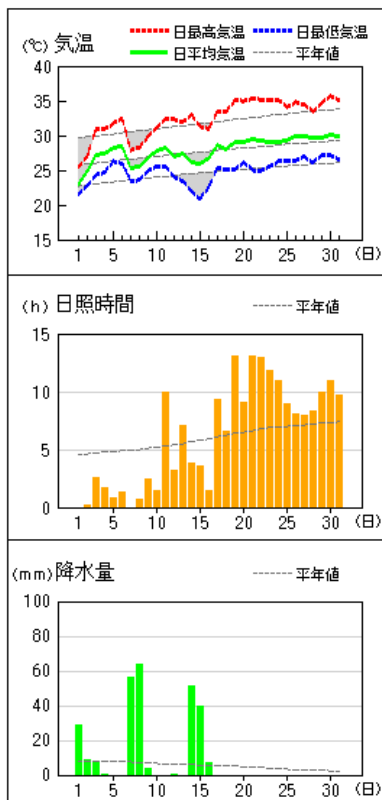

気象経過図 (1/2)

2021年7月1日~7月31日

大阪