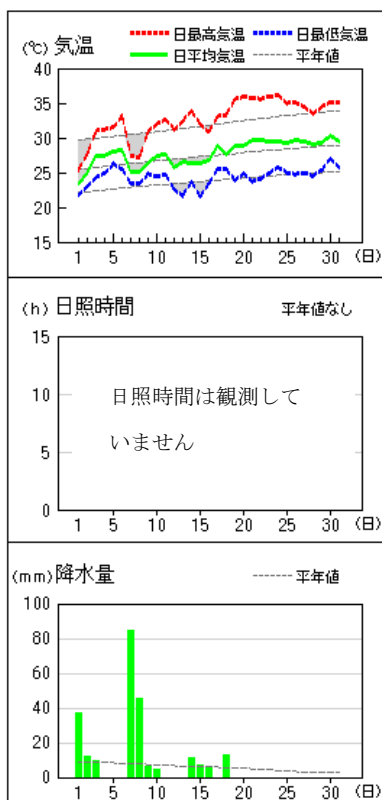

(注)「低い(少ない)」「平年並」「高い(多い)」の階級は、1991～2020年における30年間の観測値をもとに、これらが等しい割合で各階級に振り分けられる(各階級が10個ずつになる)ように決めています。また、値が1991～2020年の下位または上位10%に相当する場合には、「かなり低い(少ない)」「かなり高い(多い)」と表現します。

※平年値の統計期間は、1991年から2020年です。

# 気象経過図 (1/2)

2021年7月1日~7月31日

大阪

能勢

枚方

豊中

生駒山

堺

# 気象経過図 (2/2)

2021年7月1日~7月31日

八尾

関空島

熊取

茨木

河内長野

気象経過図の日照時間について(大阪を除く)

- ・日照時間は推計値です。