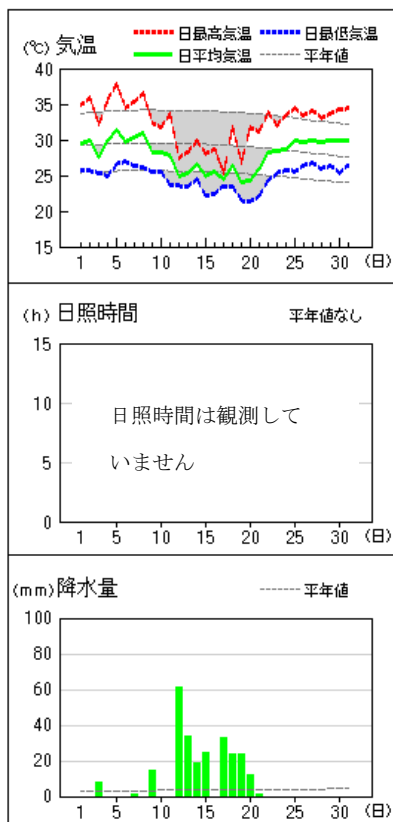

気象経過図 (2/2)

2021年8月1日～8月31日

八尾