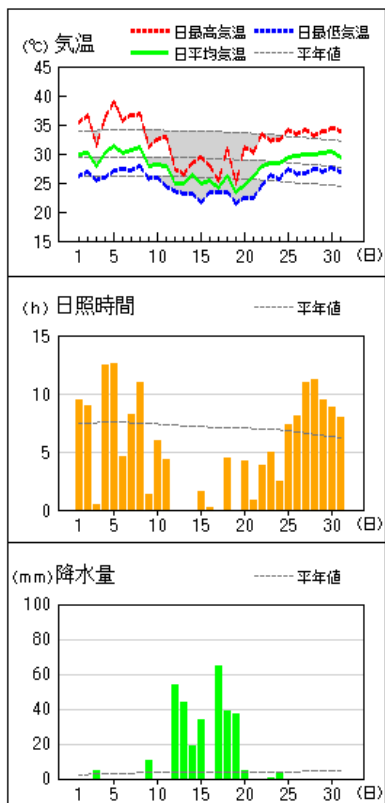

平均気温は低く、降水量はかなり多く、日照時間はかなり少なくなりました。

《上旬》 天気は数日の周期で変わりました。1日と3日は、上空の寒気や湿った空気の影響で大雨となった所がありました。

平均気温は平年並、降水量は平年並、日照時間は平年並となりました。

《中旬》 前線や湿った空気の影響で曇りや雨の日が多くなり、12日から15日にかけてと17日から19日にかけては大雨となりました。

平均気温はかなり低く、降水量はかなり多く、日照時間はかなり少なくなりました。

《下旬》 前半は前線や湿った空気の影響で曇りや雨の日が多く、後半は高気圧に覆われて晴れる日が多くなりました。

平均気温は高く、降水量は少なく、日照時間は平年並となりました。

大阪の気温・降水量・日照時間

	平均気温(°C)			降水量(mm)			日照時間(h)		
	本年	平年	平年差 階級	本年	平年	平年比 階級	本年	平年	平年比 階級
上旬	29.7	29.5	+0.2 平年並	15.5	29.9	52% 平年並	74.9	76.9	97% 平年並
中旬	25.3	29.3	-4.0 かなり低い	295.5	37.0	799% かなり多い	14.7	72.1	20% かなり少ない
下旬	29.1	28.4	+0.7 高い	3.5	46.2	8% 少ない	75.6	73.3	103% 平年並
月	28.1	29.0	-0.9 低い	314.5	113.0	278% かなり多い	165.2	222.4	74% かなり少ない

(注)「低い(少ない)」「平年並」「高い(多い)」の階級は、1991～2020年における30年間の観測値をもとに、これらが等しい割合で各階級に振り分けられる(各階級が10個ずつになる)ように決めています。また、値が1991～2020年の下位または上位10%に相当する場合には、「かなり低い(少ない)」「かなり高い(多い)」と表現します。

※平年値の統計期間は、1991年から2020年です。

気象分布図

気象経過図 (1/2)

2021年8月1日～8月31日

大阪

能勢

枚方

豊中

生駒山

堺

気象経過図 (2/2)