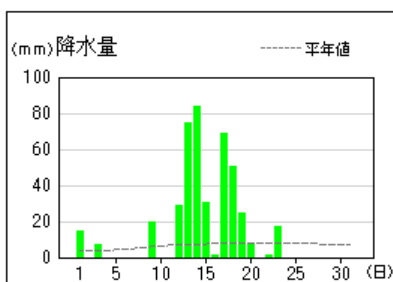

《下旬》 前半は前線や湿った空気の影響で曇りや雨の日が多く、後半は高気圧に覆われて晴れる日が多くなりました。

平均気温は高く、降水量は少なく、日照時間は平年並となりました。

大阪の気温・降水量・日照時間

	平均気温(°C)			降水量(mm)			日照時間(h)		
	本年	平年	平年差 階級	本年	平年	平年比 階級	本年	平年	平年比 階級
上旬	29.7	29.5	+0.2 平年並	15.5	29.9	52% 平年並	74.9	76.9	97% 平年並
中旬	25.3	29.3	-4.0 かなり低い	295.5	37.0	799% かなり多い	14.7	72.1	20% かなり少ない
下旬	29.1	28.4	+0.7 高い	3.5	46.2	8% 少ない	75.6	73.3	103% 平年並
月	28.1	29.0	-0.9 低い	314.5	113.0	278% かなり多い	165.2	222.4	74% かなり少ない

(注)「低い(少ない)」「平年並」「高い(多い)」の階級は、1991～2020年における30年間の観測値をもとに、これらが等しい割合で各階級に振り分けられる(各階級が10個ずつになる)ように決めています。また、値が1991～2020年の下位または上位10%に相当する場合には、「かなり低い(少ない)」「かなり高い(多い)」と表現します。

※平年値の統計期間は、1991年から2020年です。

気象分布図

気象経過図 (1/2)

2021年8月1日～8月31日

大阪

能勢

枚方

豊中

生駒山

堺

気象経過図 (2/2)

2021年8月1日～8月31日

八尾

閑空島

熊取

茨木

河内長野

気象経過図の日照時間について(大阪を除く)

- ・日照時間は推計値です。