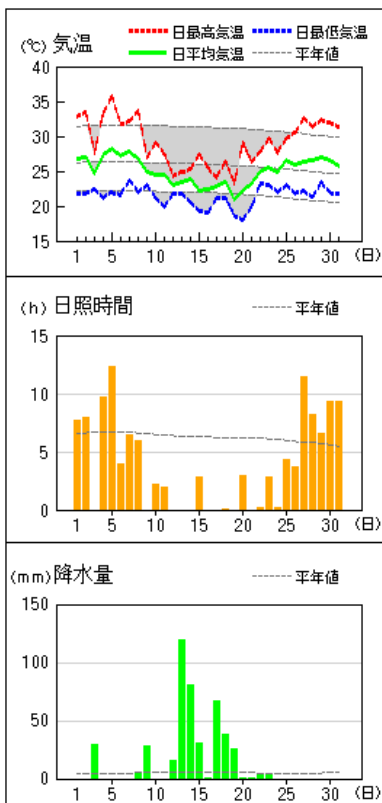

平均気温は低く、降水量はかなり多く、日照時間はかなり少なくなりました。

《上旬》 天気は数日の周期で変わりました。1日と3日は、上空の寒気や湿った空気の影響で大雨となった所がありました。

平均気温は平年並、降水量は平年並、日照時間は平年並となりました。

《中旬》 前線や湿った空気の影響で曇りや雨の日が多くなり、12日から15日にかけてと17日から19日にかけては大雨となりました。

平均気温はかなり低く、降水量はかなり多く、日照時間はかなり少なくなりました。

《下旬》 前半は前線や湿った空気の影響で曇りや雨の日が多く、後半は高気圧に覆われて晴れる日が多くなりました。

平均気温は高く、降水量は少なく、日照時間は平年並となりました。

大阪の気温・降水量・日照時間

	平均気温(°C)			降水量(mm)			日照時間(h)		
	本年	平年	平年差 階級	本年	平年	平年比 階級	本年	平年	平年比 階級
上旬	29.7	29.5	+0.2 平年並	15.5	29.9	52% 平年並	74.9	76.9	97% 平年並
中旬	25.3	29.3	-4.0 かなり低い	295.5	37.0	799% かなり多い	14.7	72.1	20% かなり少ない
下旬	29.1	28.4	+0.7 高い	3.5	46.2	8% 少ない	75.6	73.3	103% 平年並
月	28.1	29.0	-0.9 低い	314.5	113.0	278% かなり多い	165.2	222.4	74% かなり少ない

(注)「低い(少ない)」「平年並」「高い(多い)」の階級は、1991～2020年における30年間の観測値をもとに、これらが等しい割合で各階級に振り分けられる(各階級が10個ずつになる)ように決めています。また、値が1991～2020年の下位または上位10%に相当する場合には、「かなり低い(少ない)」「かなり高い(多い)」と表現します。

※平年値の統計期間は、1991年から2020年です。

気象分布図

気象経過図 (1/2)

2021年8月1日～8月31日

大阪

能勢

枚方

豊中

生駒山

堺

気象経過図 (2/2)