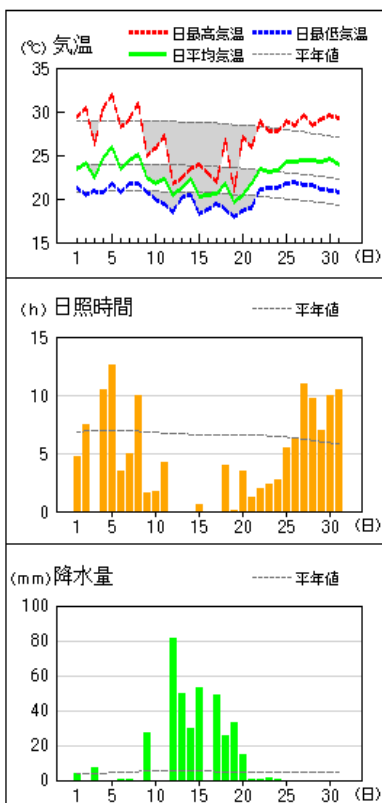

平均気温は低く、降水量はかなり多く、日照時間はかなり少なくなりました。

《上旬》 天気は数日の周期で変わりました。1日と3日は、上空の寒気や湿った空気の影響で大雨となった所がありました。

平均気温は平年並、降水量は平年並、日照時間は平年並となりました。

《中旬》 前線や湿った空気の影響で曇りや雨の日が多くなり、12日から15日にかけてと17日から19日にかけては大雨となりました。

平均気温はかなり低く、降水量はかなり多く、日照時間はかなり少なくなりました。

《下旬》 前半は前線や湿った空気の影響で曇りや雨の日が多く、後半は高気圧に覆われて晴れる日が多くなりました。

平均気温は高く、降水量は少なく、日照時間は平年並となりました。

大阪の気温・降水量・日照時間

	平均気温(°C)			降水量(mm)			日照時間(h)		
	本年	平年	平年差 階級	本年	平年	平年比 階級	本年	平年	平年比 階級
上旬	29.7	29.5	+0.2 平年並	15.5	29.9	52% 平年並	74.9	76.9	97% 平年並
中旬	25.3	29.3	-4.0 かなり低い	295.5	37.0	799% かなり多い	14.7	72.1	20% かなり少ない
下旬	29.1	28.4	+0.7 高い	3.5	46.2	8% 少ない	75.6	73.3	103% 平年並
月	28.1	29.0	-0.9 低い	314.5	113.0	278% かなり多い	165.2	222.4	74% かなり少ない

(注)「低い(少ない)」「平年並」「高い(多い)」の階級は、1991～2020年における30年間の観測値をもとに、これらが等しい割合で各階級に振り分けられる(各階級が10個ずつになる)ように決めています。また、値が1991～2020年の下位または上位10%に相当する場合には、「かなり低い(少ない)」「かなり高い(多い)」と表現します。

※平年値の統計期間は、1991年から2020年です。

気象分布図

気象経過図 (1/2)

2021年8月1日～8月31日

大阪

能勢

枚方

豊中

生駒山

堺

気象経過図 (2/2)