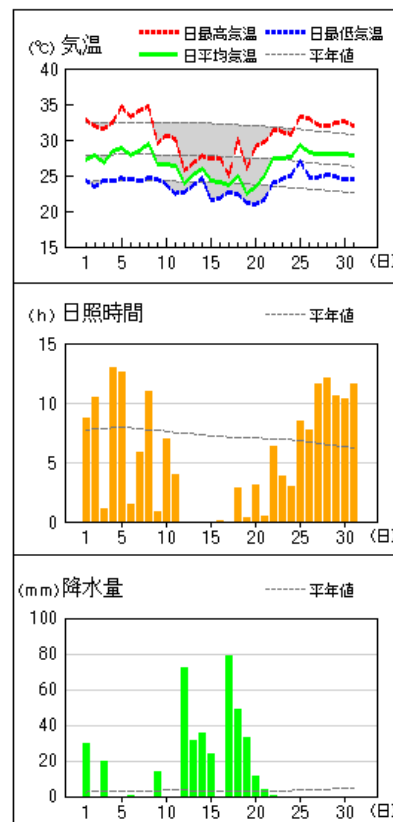

平均気温は低く、降水量はかなり多く、日照時間はかなり少なくなりました。

《上旬》 天気は数日の周期で変わりました。1日と3日は、上空の寒気や湿った空気の影響で大雨となった所がありました。

平均気温は平年並、降水量は平年並、日照時間は平年並となりました。

《中旬》 前線や湿った空気の影響で曇りや雨の日が多くなり、12日から15日にかけてと17日から19日にかけては大雨となりました。

平均気温はかなり低く、降水量はかなり多く、日照時間はかなり少なくなりました。

《下旬》 前半は前線や湿った空気の影響で曇りや雨の日が多く、後半は高気圧に覆われて晴れる日が多くなりました。

平均気温は高く、降水量は少なく、日照時間は平年並となりました。

大阪の気温・降水量・日照時間

	平均気温(°C)			降水量(mm)			日照時間(h)		
	本年	平年	平年差 階級	本年	平年	平年比 階級	本年	平年	平年比 階級
上旬	29.7	29.5	+0.2 平年並	15.5	29.9	52% 平年並	74.9	76.9	97% 平年並
中旬	25.3	29.3	-4.0 かなり低い	295.5	37.0	799% かなり多い	14.7	72.1	20% かなり少ない
下旬	29.1	28.4	+0.7 高い	3.5	46.2	8% 少ない	75.6	73.3	103% 平年並
月	28.1	29.0	-0.9 低い	314.5	113.0	278% かなり多い	165.2	222.4	74% かなり少ない

(注)「低い(少ない)」「平年並」「高い(多い)」の階級は、1991～2020年における30年間の観測値をもとに、これらが等しい割合で各階級に振り分けられる(各階級が10個ずつになる)ように決めています。また、値が1991～2020年の下位または上位10%に相当する場合には、「かなり低い(少ない)」「かなり高い(多い)」と表現します。

※平年値の統計期間は、1991年から2020年です。

気象分布図

気象経過図 (1/2)

2021年8月1日～8月31日

八尾

閑空島

熊取

茨木

河内長野

気象経過図の日照時間について(大阪を除く)

- ・日照時間は推計値です。