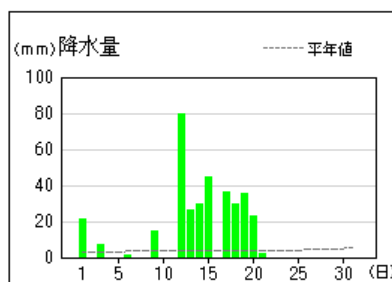

《下旬》 前半は前線や湿った空気の影響で曇りや雨の日が多く、後半は高気圧に覆われて晴れる日が多くなりました。

平均気温は高く、降水量は少なく、日照時間は平年並となりました。

大阪の気温・降水量・日照時間

	平均気温(°C)			降水量(mm)			日照時間(h)		
	本年	平年	平年差 階級	本年	平年	平年比 階級	本年	平年	平年比 階級
上旬	29.7	29.5	+0.2 平年並	15.5	29.9	52% 平年並	74.9	76.9	97% 平年並
中旬	25.3	29.3	-4.0 かなり低い	295.5	37.0	799% かなり多い	14.7	72.1	20% かなり少ない
下旬	29.1	28.4	+0.7 高い	3.5	46.2	8% 少ない	75.6	73.3	103% 平年並
月	28.1	29.0	-0.9 低い	314.5	113.0	278% かなり多い	165.2	222.4	74% かなり少ない

(注)「低い(少ない)」「平年並」「高い(多い)」の階級は、1991～2020年における30年間の観測値をもとに、これらが等しい割合で各階級に振り分けられる(各階級が10個ずつになる)ように決めています。また、値が1991～2020年の下位または上位10%に相当する場合には、「かなり低い(少ない)」「かなり高い(多い)」と表現します。

※平年値の統計期間は、1991年から2020年です。

気象分布図

気象経過図 (1/2)

2021年8月1日～8月31日

大阪

能勢

枚方

豊中

生駒山

堺

気象経過図 (2/2)

2021年8月1日～8月31日

八尾

閑空島

熊取

茨木

河内長野

気象経過図の日照時間について(大阪を除く)

- ・日照時間は推計値です。