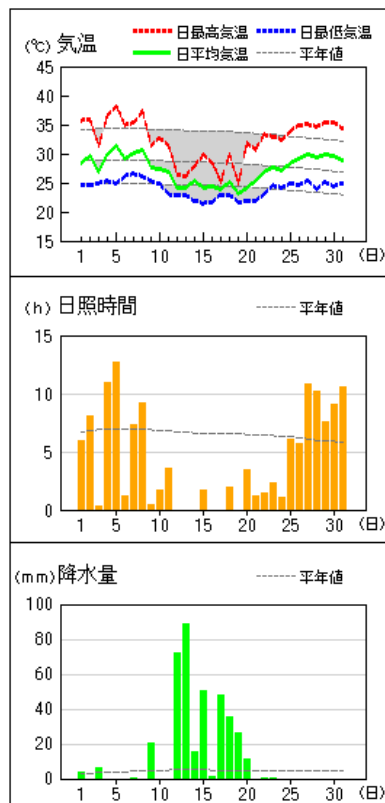

平均気温は低く、降水量はかなり多く、日照時間はかなり少なくなりました。

《上旬》 天気は数日の周期で変わりました。1日と3日は、上空の寒気や湿った空気の影響で大雨となった所がありました。

平均気温は平年並、降水量は平年並、日照時間は平年並となりました。

《中旬》 前線や湿った空気の影響で曇りや雨の日が多くなり、12日から15日にかけてと17日から19日にかけては大雨となりました。

平均気温はかなり低く、降水量はかなり多く、日照時間はかなり少なくなりました。

《下旬》 前半は前線や湿った空気の影響で曇りや雨の日が多く、後半は高気圧に覆われて晴れる日が多くなりました。

平均気温は高く、降水量は少なく、日照時間は平年並となりました。

大阪の気温・降水量・日照時間

	平均気温(°C)			降水量(mm)			日照時間(h)		
	本年	平年	平年差 階級	本年	平年	平年比 階級	本年	平年	平年比 階級
上旬	29.7	29.5	+0.2 平年並	15.5	29.9	52% 平年並	74.9	76.9	97% 平年並
中旬	25.3	29.3	-4.0 かなり低い	295.5	37.0	799% かなり多い	14.7	72.1	20% かなり少ない
下旬	29.1	28.4	+0.7 高い	3.5	46.2	8% 少ない	75.6	73.3	103% 平年並
月	28.1	29.0	-0.9 低い	314.5	113.0	278% かなり多い	165.2	222.4	74% かなり少ない

(注)「低い(少ない)」「平年並」「高い(多い)」の階級は、1991～2020年における30年間の観測値をもとに、これらが等しい割合で各階級に振り分けられる(各階級が10個ずつになる)ように決めています。また、値が1991～2020年の下位または上位10%に相当する場合には、「かなり低い(少ない)」「かなり高い(多い)」と表現します。

※平年値の統計期間は、1991年から2020年です。

気象分布図

気象経過図 (1/2)

2021年8月1日～8月31日

大阪

能勢

枚方

豊中

生駒山

堺

気象経過図 (2/2)