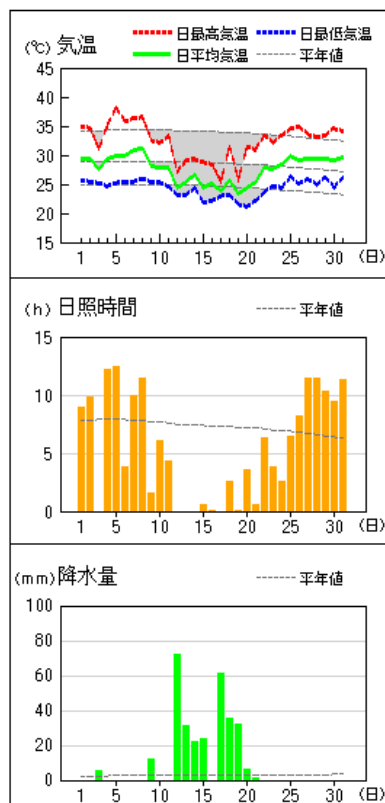

平均気温は低く、降水量はかなり多く、日照時間はかなり少なくなりました。

《上旬》 天気は数日の周期で変わりました。1日と3日は、上空の寒気や湿った空気の影響で大雨となった所がありました。

平均気温は平年並、降水量は平年並、日照時間は平年並となりました。

《中旬》 前線や湿った空気の影響で曇りや雨の日が多くなり、12日から15日にかけてと17日から19日にかけては大雨となりました。

平均気温はかなり低く、降水量はかなり多く、日照時間はかなり少なくなりました。

《下旬》 前半は前線や湿った空気の影響で曇りや雨の日が多く、後半は高気圧に覆われて晴れる日が多くなりました。

平均気温は高く、降水量は少なく、日照時間は平年並となりました。

大阪の気温・降水量・日照時間

	平均気温(°C)			降水量(mm)			日照時間(h)		
	本年	平年	平年差 階級	本年	平年	平年比 階級	本年	平年	平年比 階級
上旬	29.7	29.5	+0.2 平年並	15.5	29.9	52% 平年並	74.9	76.9	97% 平年並
中旬	25.3	29.3	-4.0 かなり低い	295.5	37.0	799% かなり多い	14.7	72.1	20% かなり少ない
下旬	29.1	28.4	+0.7 高い	3.5	46.2	8% 少ない	75.6	73.3	103% 平年並
月	28.1	29.0	-0.9 低い	314.5	113.0	278% かなり多い	165.2	222.4	74% かなり少ない

(注)「低い(少ない)」「平年並」「高い(多い)」の階級は、1991～2020年における30年間の観測値をもとに、これらが等しい割合で各階級に振り分けられる(各階級が10個ずつになる)ように決めています。また、値が1991～2020年の下位または上位10%に相当する場合には、「かなり低い(少ない)」「かなり高い(多い)」と表現します。

※平年値の統計期間は、1991年から2020年です。

気象分布図

気象経過図 (1/2)

2021年8月1日～8月31日

大阪

能勢

枚方

豊中

生駒山

堺

気象経過図 (2/2)