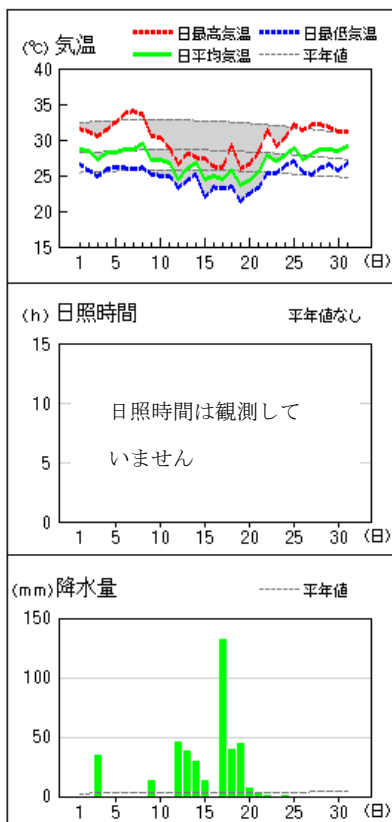

気象経過図 (2/2)

2021年8月1日～8月31日

閑空島

気象経過図の日照時間について(大阪を除く)

- ・日照時間は推計値です。