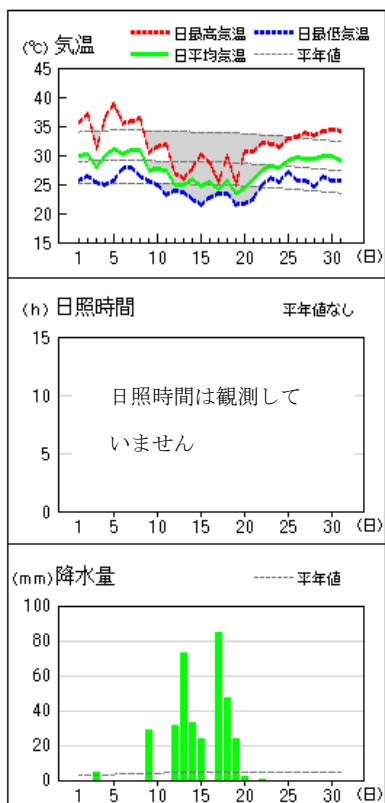

平均気温は低く、降水量はかなり多く、日照時間はかなり少なくなりました。

《上旬》 天気は数日の周期で変わりました。1日と3日は、上空の寒気や湿った空気の影響で大雨となった所がありました。

平均気温は平年並、降水量は平年並、日照時間は平年並となりました。

《中旬》 前線や湿った空気の影響で曇りや雨の日が多くなり、12日から15日にかけてと17日から19日にかけては大雨となりました。

平均気温はかなり低く、降水量はかなり多く、日照時間はかなり少なくなりました。

《下旬》 前半は前線や湿った空気の影響で曇りや雨の日が多く、後半は高気圧に覆われて晴れる日が多くなりました。

平均気温は高く、降水量は少なく、日照時間は平年並となりました。

大阪の気温・降水量・日照時間

	平均気温(°C)			降水量(mm)			日照時間(h)		
	本年	平年	平年差 階級	本年	平年	平年比 階級	本年	平年	平年比 階級
上旬	29.7	29.5	+0.2 平年並	15.5	29.9	52% 平年並	74.9	76.9	97% 平年並
中旬	25.3	29.3	-4.0 かなり低い	295.5	37.0	799% かなり多い	14.7	72.1	20% かなり少ない
下旬	29.1	28.4	+0.7 高い	3.5	46.2	8% 少ない	75.6	73.3	103% 平年並
月	28.1	29.0	-0.9 低い	314.5	113.0	278% かなり多い	165.2	222.4	74% かなり少ない

(注)「低い(少ない)」「平年並」「高い(多い)」の階級は、1991～2020年における30年間の観測値をもとに、これらが等しい割合で各階級に振り分けられる(各階級が10個ずつになる)ように決めています。また、値が1991～2020年の下位または上位10%に相当する場合には、「かなり低い(少ない)」「かなり高い(多い)」と表現します。

※平年値の統計期間は、1991年から2020年です。

気象分布図

気象経過図 (1/2)

2021年8月1日～8月31日

大阪

能勢

枚方

豊中

生駒山

堺

気象経過図 (2/2)