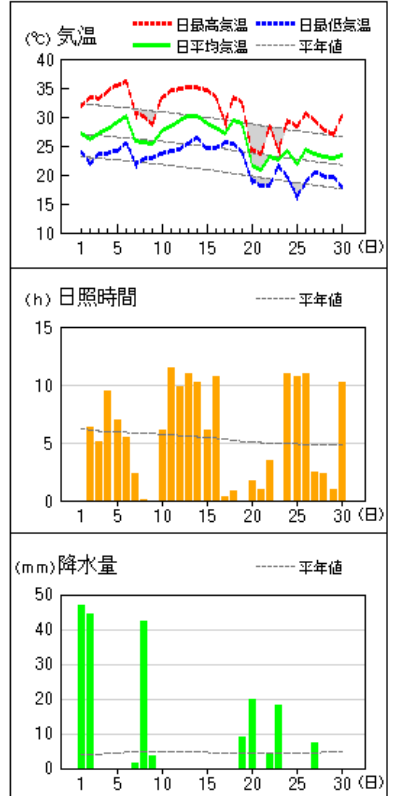

平均気温は高く、降水量は多く、日照時間は平年並となりました。

《上旬》 この期間は前線や湿った空気及び台風第 11 号などの影響で曇りや雨の日が多く、1 日は大雨となりました。また、2 日、4 日及び 8 日は前線や気圧の谷及び湿った空気などの影響で大雨となった所がありました。

平均気温は平年並、降水量は多く、日照時間は少なくなりました。

《中旬》 期間の中頃までは高気圧に覆われて晴れる日が多くなりました。17日以降は湿った空気や台風第14号の影響で曇りや雨の日が多く、19日は大雨となった所がありました。

平均気温はかなり高く、降水量は平年並、日照時間は多くなりました。

《下旬》 期間のはじめと終わりは湿った空気と気圧の谷や台風第 15 号の影響で曇りや雨の日が多くなりました。中頃は高気圧に覆われて晴れる日が多くなりました。

平均気温は平年並、降水量は平年並、日照時間は多くなりました。

大阪の気温・降水量・日照時間

	平均気温(°C)			降水量(mm)			日照時間(h)		
	本年	平年	平年差 階級	本年	平年	平年比 階級	本年	平年	平年比 階級
上旬	27.2	27.0	+0.2 平年並	107.5	48.7	221% 多い	48.1	58.1	83% 少ない
中旬	28.1	25.4	+2.7 かなり高い	35.5	49.0	72% 平年並	71.7	55.6	129% 多い
下旬	23.5	23.1	+0.4 平年並	37.5	55.1	68% 平年並	58.4	47.9	122% 多い
月	26.2	25.2	+1.0 高い	180.5	152.8	118% 多い	178.2	161.6	110% 平年並

(注)「低い(少ない)」「平年並」「高い(多い)」の階級は、1991～2020 年における 30 年間の観測値をもとに、これらが等しい割合で各階級に振り分けられる(各階級が 10 個ずつになる)ように決めています。また、値が 1991～2020 年の下位または上位 10%に相当する場合には、「かなり低い(少ない)」「かなり高い(多い)」と表現します。

気象分布図

気象経過図 (1/2)

2022年9月1日~9月30日

大阪

能勢

枚方

豊中

生駒山

堺

気象経過図 (2/2)

2022年9月1日~9月30日