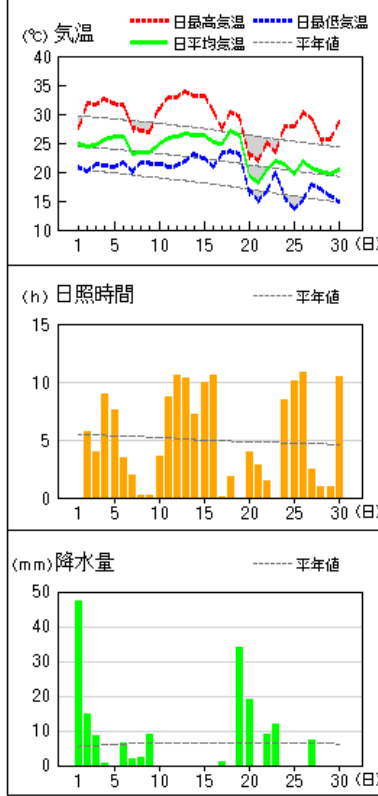

平均気温は高く、降水量は多く、日照時間は平年並となりました。

《上旬》 この期間は前線や湿った空気及び台風第 11 号などの影響で曇りや雨の日が多く、1 日は大雨となりました。また、2 日、4 日及び 8 日は前線や気圧の谷及び湿った空気などの影響で大雨となった所がありました。

平均気温は平年並、降水量は多く、日照時間は少なくなりました。

《中旬》 期間の中頃までは高気圧に覆われて晴れる日が多くなりました。17日以降は湿った空気や台風第14号の影響で曇りや雨の日が多く、19日は大雨となった所がありました。

平均気温はかなり高く、降水量は平年並、日照時間は多くなりました。

《下旬》 期間のはじめと終わりは湿った空気と気圧の谷や台風第 15 号の影響で曇りや雨の日が多くなりました。中頃は高気圧に覆われて晴れる日が多くなりました。

平均気温は平年並、降水量は平年並、日照時間は多くなりました。

大阪の気温・降水量・日照時間

	平均気温(°C)			降水量(mm)			日照時間(h)		
	本年	平年	平年差 階級	本年	平年	平年比 階級	本年	平年	平年比 階級
上旬	27.2	27.0	+0.2 平年並	107.5	48.7	221% 多い	48.1	58.1	83% 少ない
中旬	28.1	25.4	+2.7 かなり高い	35.5	49.0	72% 平年並	71.7	55.6	129% 多い
下旬	23.5	23.1	+0.4 平年並	37.5	55.1	68% 平年並	58.4	47.9	122% 多い
月	26.2	25.2	+1.0 高い	180.5	152.8	118% 多い	178.2	161.6	110% 平年並

(注)「低い(少ない)」「平年並」「高い(多い)」の階級は、1991～2020 年における 30 年間の観測値をもとに、これらが等しい割合で各階級に振り分けられる(各階級が 10 個ずつになる)ように決めています。また、値が 1991～2020 年の下位または上位 10%に相当する場合には、「かなり低い(少ない)」「かなり高い(多い)」と表現します。

気象分布図

気象経過図 (1/2)

2022年9月1日~9月30日

大阪

能勢

枚方

豊中

生駒山

堺

気象経過図 (2/2)

2022年9月1日~9月30日