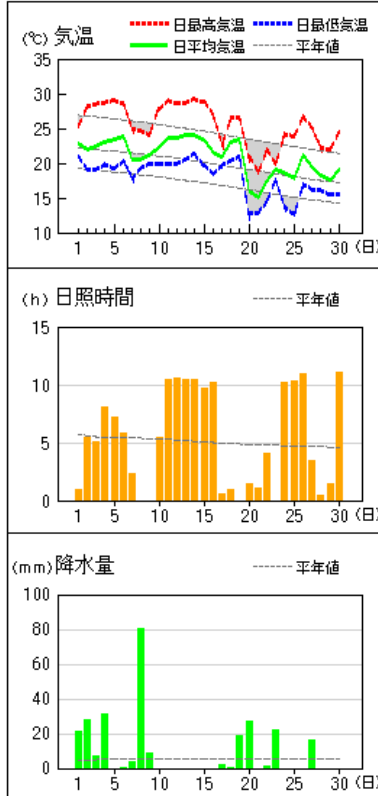

平均気温は高く、降水量は多く、日照時間は平年並となりました。

《上旬》 この期間は前線や湿った空気及び台風第 11 号などの影響で曇りや雨の日が多く、1 日は大雨となりました。また、2 日、4 日及び 8 日は前線や気圧の谷及び湿った空気などの影響で大雨となった所がありました。

平均気温は平年並、降水量は多く、日照時間は少なくなりました。

《中旬》 期間の中頃までは高気圧に覆われて晴れる日が多くなりました。17日以降は湿った空気や台風第14号の影響で曇りや雨の日が多く、19日は大雨となった所がありました。

平均気温はかなり高く、降水量は平年並、日照時間は多くなりました。

《下旬》 期間のはじめと終わりは湿った空気と気圧の谷や台風第 15 号の影響で曇りや雨の日が多くなりました。中頃は高気圧に覆われて晴れる日が多くなりました。

平均気温は平年並、降水量は平年並、日照時間は多くなりました。

大阪の気温・降水量・日照時間

	平均気温(°C)			降水量(mm)			日照時間(h)		
	本年	平年	平年差 階級	本年	平年	平年比 階級	本年	平年	平年比 階級
上旬	27.2	27.0	+0.2 平年並	107.5	48.7	221% 多い	48.1	58.1	83% 少ない
中旬	28.1	25.4	+2.7 かなり高い	35.5	49.0	72% 平年並	71.7	55.6	129% 多い
下旬	23.5	23.1	+0.4 平年並	37.5	55.1	68% 平年並	58.4	47.9	122% 多い
月	26.2	25.2	+1.0 高い	180.5	152.8	118% 多い	178.2	161.6	110% 平年並

(注)「低い(少ない)」「平年並」「高い(多い)」の階級は、1991～2020 年における 30 年間の観測値をもとに、これらが等しい割合で各階級に振り分けられる(各階級が 10 個ずつになる)ように決めています。また、値が 1991～2020 年の下位または上位 10%に相当する場合には、「かなり低い(少ない)」「かなり高い(多い)」と表現します。

気象分布図

気象経過図 (1/2)

2022年9月1日~9月30日

大阪

能勢

枚方

豊中

生駒山

堺

気象経過図 (2/2)

2022年9月1日~9月30日