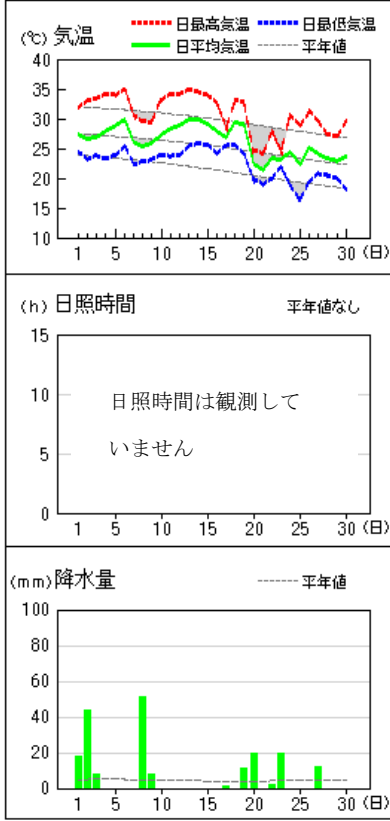

気象経過図 (2/2)

2022年9月1日~9月30日

八尾