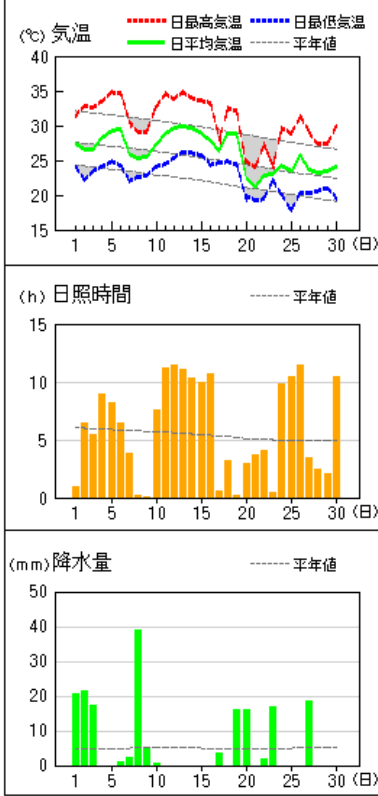

平均気温は高く、降水量は多く、日照時間は平年並となりました。

《上旬》 この期間は前線や湿った空気及び台風第 11 号などの影響で曇りや雨の日が多く、1 日は大雨となりました。また、2 日、4 日及び 8 日は前線や気圧の谷及び湿った空気などの影響で大雨となった所がありました。

平均気温は平年並、降水量は多く、日照時間は少なくなりました。

《中旬》 期間の中頃までは高気圧に覆われて晴れる日が多くなりました。17日以降は湿った空気や台風第14号の影響で曇りや雨の日が多く、19日は大雨となった所がありました。

平均気温はかなり高く、降水量は平年並、日照時間は多くなりました。

《下旬》 期間のはじめと終わりは湿った空気と気圧の谷や台風第 15 号の影響で曇りや雨の日が多くなりました。中頃は高気圧に覆われて晴れる日が多くなりました。

平均気温は平年並、降水量は平年並、日照時間は多くなりました。

大阪の気温・降水量・日照時間

	平均気温(°C)			降水量(mm)			日照時間(h)		
	本年	平年	平年差 階級	本年	平年	平年比 階級	本年	平年	平年比 階級
上旬	27.2	27.0	+0.2 平年並	107.5	48.7	221% 多い	48.1	58.1	83% 少ない
中旬	28.1	25.4	+2.7 かなり高い	35.5	49.0	72% 平年並	71.7	55.6	129% 多い
下旬	23.5	23.1	+0.4 平年並	37.5	55.1	68% 平年並	58.4	47.9	122% 多い
月	26.2	25.2	+1.0 高い	180.5	152.8	118% 多い	178.2	161.6	110% 平年並

(注)「低い(少ない)」「平年並」「高い(多い)」の階級は、1991～2020 年における 30 年間の観測値をもとに、これらが等しい割合で各階級に振り分けられる(各階級が 10 個ずつになる)ように決めています。また、値が 1991～2020 年の下位または上位 10%に相当する場合には、「かなり低い(少ない)」「かなり高い(多い)」と表現します。

気象分布図

気象経過図 (1/2)

2022年9月1日~9月30日

大阪

能勢

枚方

豊中

生駒山

堺

気象経過図 (2/2)

2022年9月1日~9月30日