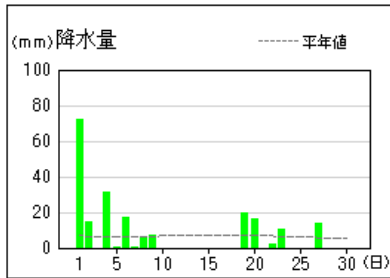

八尾

関空島

熊取

茨木

河内長野

警報・注意報発表状況 (1/9)

●:発表、◇:特別警報から警報、▽:特別警報から注意報、▼:警報から注意報、○:継続、解:解除
 浸:浸水害、土:土砂災害、土浸:土砂災害・浸水害、斜体字:発表、下線:特別警報から警報

	発表時刻			2022/9/1 03:54			2022/9/1 05:24			2022/9/1 09:09			2022/9/1 09:45			2022/9/1 19:30			2022/9/1 20:02			2022/9/1 20:19			2022/9/1 21:17			2022/9/1 22:03		
	警報・注意報			大雨注意報	雷注意報	洪水注意報	大雨注意報	雷注意報	洪水注意報	大雨注意報	雷注意報	洪水注意報	大雨注意報	雷注意報	洪水注意報	大雨注意報	雷注意報	洪水注意報	大雨注意報	雷注意報	洪水注意報	大雨注意報	雷注意報	洪水注意報	大雨注意報	雷注意報	洪水注意報	大雨注意報	雷注意報	洪水注意報
大阪市	○	○	○	○	○	○	○	○	○	○	○	○	○	○	○	○	○	○	○	○	○	○	○	○	○	○	○	○	○	○
豊中市	●	○	○	○	○	○	○	○	○	○	○	○	○	○	○	○	○	○	○	○	○	○	○	○	○	○	○	○	○	○
池田市	○	○	○	○	○	○	○	○	○	○	○	○	○	○	○	○	○	○	○	○	○	○	○	○	○	○	○	○	○	○
吹田市	○	○	○	○	○	○	○	○	○	○	○	○	○	○	○	○	○	○	○	○	○	○	○	○	○	○	○	○	○	○
高槻市	●	○	○	○	○	○	○	○	○	○	○	○	○	○	○	○	○	○	○	○	○	○	○	○	○	○	○	○	○	○
茨木市	○	○	○	○	○	○	○	○	○	○	○	○	○	○	○	○	○	○	○	○	○	○	○	○	○	○	○	○	○	○
箕面市	○	○	○	○	○	○	○	○	○	○	○	○	○	○	○	○	○	○	○	○	○	○	○	○	○	○	○	○	○	○
摂津市	●	○	○	○	○	○	○	○	○	○	○	○	○	○	○	○	○	○	○	○	○	○	○	○	○	○	○	○	○	○
島本町	○	○	○	○	○	○	○	○	○	○	○	○	○	○	○	○	○	○	○	○	○	○	○	○	○	○	○	○	○	○
豊能町	○	○	○	○	○	○	○	○	○	○	○	○	○	○	○	○	○	○	○	○	○	○	○	○	○	○	○	○	○	○
能勢町	○	○	○	○	○	○	○	○	○	○	○	○	○	○	○	○	○	○	○	○	○	○	○	○	○	○	○	○	○	○
守口市	●	○	○	○	○	○	○	○	○	○	○	○	○	○	○	○	○	○	○	○	○	○	○	○	○	○	○	○	○	○
枚方市	○	○	○	○	○	○	○	○	○	○	○	○	○	○	○	○	○	○	○	○	○	○	○	○	○	○	○	○	○	○
八尾市	○	○	○	○	○	○	○	○	○	○	○	○	○	○	○	○	○	○	○	○	○	○	○	○	○	○	○	○	○	○
寝屋川市	○	○	○	○	○	○	○	○	○	○	○	○	○	○	○	○	○	○	○	○	○	○	○	○	○	○	○	○	○	○
大東市	○	○	○	○	○	○	○	○	○	○	○	○	○	○	○	○	○	○	○	○	○	○	○	○	○	○	○	○	○	○
柏原市	○	○	○	○	○	○	○	○	○	○	○	○	○	○	○	○	○	○	○	○	○	○	○	○	○	○	○	○	○	○
門真市	○	○	○	○	○	○	○	○	○	○	○	○	○	○	○	○	○	○	○	○	○	○	○	○	○	○	○	○	○	○
東大阪市	○	○	○	○	○	○	○	○	○	○	○	○	○	○	○	○	○	○	○	○	○	○	○	○	○	○	○	○	○	○
四條畷市	○	○	○	○	○	○	○	○	○	○	○	○	○	○	○	○	○	○	○	○	○	○	○	○	○	○	○	○	○	○
交野市	○	○	○	○	○	○	○	○	○	○	○	○	○	○	○	○	○	○	○	○	○	○	○	○	○	○	○	○	○	○
富田林市	○	○	○	○	○	○	○	○	○	○	○	○	○	○	○	○	○	○	○	○	○	○	○	○	○	○	○	○	○	○
河内長野市	○	○	○	○	○	○	○	○	○	○	○	○	○	○	○	○	○	○	○	○	○	○	○	○	○	○	○	○	○	○
松原市	○	○	○	○	○	○	○	○	○	○	○	○	○	○	○	○	○	○	○	○	○	○	○	○	○	○	○	○	○	○
羽曳野市	○	○	○	○	○	○	○	○	○	○	○	○	○	○	○	○	○	○	○	○	○	○	○	○	○	○	○	○	○	○
藤井寺市	○	○	○	○	○	○	○	○	○	○	○	○	○	○	○	○	○	○	○	○	○	○	○	○	○	○	○	○	○	○
大阪狭山市	○	○	○	○	○	○	○	○	○	○	○	○	○	○	○	○	○	○	○	○	○	○	○	○	○	○	○	○	○	○
太子町	○	○	○	○	○	○	○	○	○	○	○	○	○	○	○	○	○	○	○	○	○	○	○	○	○	○	○	○	○	○
河南町	○	○	○	○	○	○	○	○	○	○	○	○	○	○	○	○	○	○	○	○	○	○	○	○	○	○	○	○	○	○
千早赤阪村	○	○	○	○	○	○	○	○	○	○	○	○	○	○	○	○	○	○	○	○	○	○	○	○	○	○	○	○	○	○
堺市	○	○	○	○	○	○	○	○	○	○	○	○	○	○	○	○	○	○	○	○	○	○	○	○	○	○	○	○	○	○
岸和田市	○	○	○	○	○	○	○	○	○	○	○	○	○	○	○	○	○	○	○	○	○	○	○	○	○	○	○	○	○	○
泉大津市	○	○	○	○	○	○	○	○	○	○	○	○	○	○	○	○	○	○	○	○	○	○	○	○	○	○	○	○	○	○
貝塚市	○	○	○	○	○	○	○	○	○	○	○	○	○	○	○	○	○	○	○	○	○	○	○	○	○	○	○	○	○	○
泉佐野市	○	○	○	○	○	○	○	○	○	○	○	○	○	○	○	○	○	○	○	○	○	○	○	○	○	○	○	○	○	○
和泉市	○	○	○	○	○	○	○	○	○	○	○	○	○	○	○	○	○	○	○	○	○	○	○	○	○	○	○	○	○	○
高石市	○	○	○	○	○	○	○	○	○	○	○	○	○	○	○	○	○	○	○	○	○	○	○	○	○	○	○	○	○	○
泉南市	○	○	○	○	○	○	○	○	○	○	○	○	○	○	○	○	○	○	○	○	○	○	○	○	○	○	○	○	○	○
阪南市	○	○	○	○	○	○	○	○	○	○	○	○	○	○	○	○	○	○	○	○	○	○	○	○	○	○	○	○	○	○
忠岡町	○	○	○	○	○	○	○	○	○	○	○	○	○	○	○	○	○	○	○	○	○	○	○	○	○	○	○	○	○	○
熊取町	○	○	○	○	○	○	○	○	○	○	○	○	○	○	○	○	○	○	○	○	○	○	○	○	○	○	○	○	○	○
田尻町	○	○	○	○	○	○	○	○	○	○	○	○	○	○	○	○	○	○	○	○	○	○	○	○	○	○	○	○	○	○
岬町	○	○	○	○	○	○	○	○	○	○	○	○	○	○	○	○	○	○	○	○	○	○	○	○	○	○	○	○	○	○