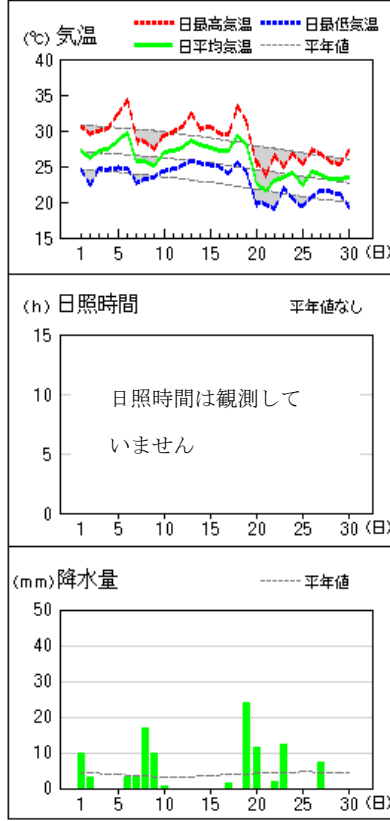

気象経過図 (2/2)

2022年9月1日~9月30日

関空島