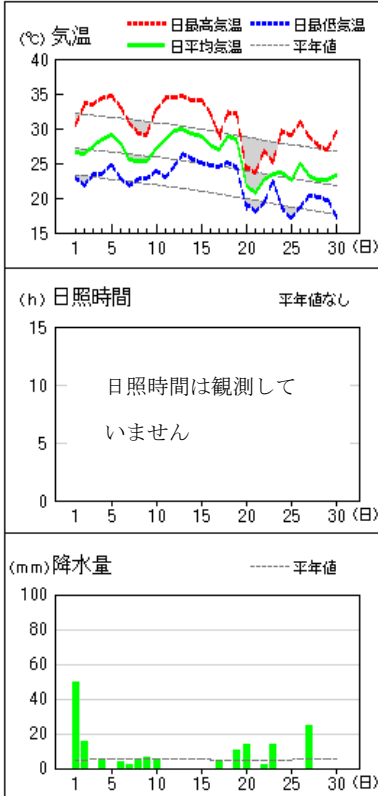

平均気温は高く、降水量は多く、日照時間は平年並となりました。

《上旬》 この期間は前線や湿った空気及び台風第 11 号などの影響で曇りや雨の日が多く、1 日は大雨となりました。また、2 日、4 日及び 8 日は前線や気圧の谷及び湿った空気などの影響で大雨となった所がありました。

平均気温は平年並、降水量は多く、日照時間は少なくなりました。

《中旬》 期間の中頃までは高気圧に覆われて晴れる日が多くなりました。17日以降は湿った空気や台風第14号の影響で曇りや雨の日が多く、19日は大雨となった所がありました。

平均気温はかなり高く、降水量は平年並、日照時間は多くなりました。

《下旬》 期間のはじめと終わりは湿った空気と気圧の谷や台風第 15 号の影響で曇りや雨の日が多くなりました。中頃は高気圧に覆われて晴れる日が多くなりました。

平均気温は平年並、降水量は平年並、日照時間は多くなりました。

大阪の気温・降水量・日照時間

	平均気温(°C)			降水量(mm)			日照時間(h)		
	本年	平年	平年差 階級	本年	平年	平年比 階級	本年	平年	平年比 階級
上旬	27.2	27.0	+0.2 平年並	107.5	48.7	221% 多い	48.1	58.1	83% 少ない
中旬	28.1	25.4	+2.7 かなり高い	35.5	49.0	72% 平年並	71.7	55.6	129% 多い
下旬	23.5	23.1	+0.4 平年並	37.5	55.1	68% 平年並	58.4	47.9	122% 多い
月	26.2	25.2	+1.0 高い	180.5	152.8	118% 多い	178.2	161.6	110% 平年並

(注)「低い(少ない)」「平年並」「高い(多い)」の階級は、1991～2020 年における 30 年間の観測値をもとに、これらが等しい割合で各階級に振り分けられる(各階級が 10 個ずつになる)ように決めています。また、値が 1991～2020 年の下位または上位 10%に相当する場合には、「かなり低い(少ない)」「かなり高い(多い)」と表現します。

気象分布図

気象経過図 (1/2)

2022年9月1日~9月30日

大阪

能勢

枚方

豊中

生駒山

堺

気象経過図 (2/2)

2022年9月1日~9月30日