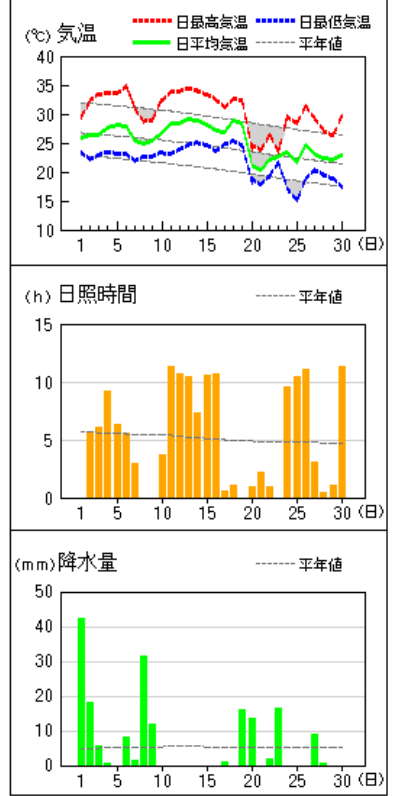

平均気温は高く、降水量は多く、日照時間は平年並となりました。

《上旬》 この期間は前線や湿った空気及び台風第 11 号などの影響で曇りや雨の日が多く、1 日は大雨となりました。また、2 日、4 日及び 8 日は前線や気圧の谷及び湿った空気などの影響で大雨となった所がありました。

平均気温は平年並、降水量は多く、日照時間は少なくなりました。

《中旬》 期間の中頃までは高気圧に覆われて晴れる日が多くなりました。17日以降は湿った空気や台風第14号の影響で曇りや雨の日が多く、19日は大雨となった所がありました。

平均気温はかなり高く、降水量は平年並、日照時間は多くなりました。

《下旬》 期間のはじめと終わりは湿った空気と気圧の谷や台風第 15 号の影響で曇りや雨の日が多くなりました。中頃は高気圧に覆われて晴れる日が多くなりました。

平均気温は平年並、降水量は平年並、日照時間は多くなりました。

大阪の気温・降水量・日照時間

	平均気温(°C)			降水量(mm)			日照時間(h)		
	本年	平年	平年差 階級	本年	平年	平年比 階級	本年	平年	平年比 階級
上旬	27.2	27.0	+0.2 平年並	107.5	48.7	221% 多い	48.1	58.1	83% 少ない
中旬	28.1	25.4	+2.7 かなり高い	35.5	49.0	72% 平年並	71.7	55.6	129% 多い
下旬	23.5	23.1	+0.4 平年並	37.5	55.1	68% 平年並	58.4	47.9	122% 多い
月	26.2	25.2	+1.0 高い	180.5	152.8	118% 多い	178.2	161.6	110% 平年並

(注)「低い(少ない)」「平年並」「高い(多い)」の階級は、1991～2020 年における 30 年間の観測値をもとに、これらが等しい割合で各階級に振り分けられる(各階級が 10 個ずつになる)ように決めています。また、値が 1991～2020 年の下位または上位 10%に相当する場合には、「かなり低い(少ない)」「かなり高い(多い)」と表現します。

気象分布図

気象経過図 (1/2)

2022年9月1日~9月30日

大阪

能勢

枚方

豊中

生駒山

堺

気象経過図 (2/2)

2022年9月1日~9月30日