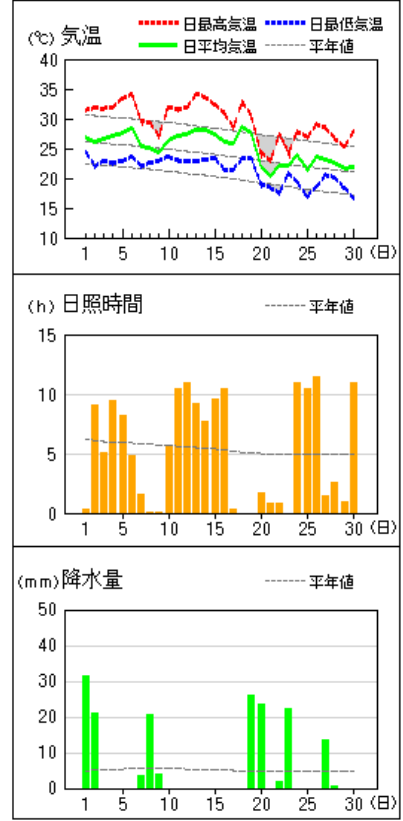

気象経過図 (2/2)

2022年9月1日~9月30日

熊取