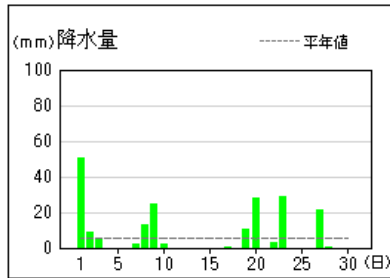

八尾

関空島

熊取

茨木

河内長野

警報・注意報発表状況 (1/9)

●:発表、◇:特別警報から警報、▽:特別警報から注意報、▼:警報から注意報、○:継続、解:解除
 浸:浸水害、土:土砂災害、土浸:土砂災害・浸水害、斜体字:発表、下線:特別警報から警報

	発表時刻			2022/9/1 03:54			2022/9/1 05:24			2022/9/1 09:09			2022/9/1 09:45			2022/9/1 19:30			2022/9/1 20:02			2022/9/1 20:19			2022/9/1 21:17			2022/9/1 22:03		
	警報・注意報			大雨注意報	雷注意報	洪水注意報	大雨注意報	雷注意報	洪水注意報	大雨注意報	雷注意報	洪水注意報	大雨注意報	雷注意報	洪水注意報	大雨注意報	雷注意報	洪水注意報	大雨注意報	雷注意報	洪水注意報	大雨注意報	雷注意報	洪水注意報	大雨注意報	雷注意報	洪水注意報	大雨注意報	雷注意報	洪水注意報
大阪市	○	○	○	○	○	○	○	○	○	○	○	○	○	○	○	○	○	○	○	○	○	○	○	○	○	○	○	○	○	○
豊中市	●	○	○	○	○	○	○	○	○	○	○	○	○	○	○	○	○	○	○	○	○	○	○	○	○	○	○	○	○	○
池田市	○	○	○	○	○	○	○	○	○	○	○	○	○	○	○	○	○	○	○	○	○	○	○	○	○	○	○	○	○	○
吹田市	○	○	○	○	○	○	○	○	○	○	○	○	○	○	○	○	○	○	○	○	○	○	○	○	○	○	○	○	○	○
高槻市	●	○	○	○	○	○	○	○	○	○	○	○	○	○	○	○	○	○	○	○	○	○	○	○	○	○	○	○	○	○
茨木市	○	○	○	○	○	○	○	○	○	○	○	○	○	○	○	○	○	○	○	○	○	○	○	○	○	○	○	○	○	○
箕面市	○	○	○	○	○	○	○	○	○	○	○	○	○	○	○	○	○	○	○	○	○	○	○	○	○	○	○	○	○	○
摂津市	●	○	○	○	○	○	○	○	○	○	○	○	○	○	○	○	○	○	○	○	○	○	○	○	○	○	○	○	○	○
島本町	○	○	○	○	○	○	○	○	○	○	○	○	○	○	○	○	○	○	○	○	○	○	○	○	○	○	○	○	○	○
豊能町	○	○	○	○	○	○	○	○	○	○	○	○	○	○	○	○	○	○	○	○	○	○	○	○	○	○	○	○	○	○
能勢町	○	○	○	○	○	○	○	○	○	○	○	○	○	○	○	○	○	○	○	○	○	○	○	○	○	○	○	○	○	○
守口市	●	○	○	○	○	○	○	○	○	○	○	○	○	○	○	○	○	○	○	○	○	○	○	○	○	○	○	○	○	○
枚方市	○	○	○	○	○	○	○	○	○	○	○	○	○	○	○	○	○	○	○	○	○	○	○	○	○	○	○	○	○	○
八尾市	○	○	○	○	○	○	○	○	○	○	○	○	○	○	○	○	○	○	○	○	○	○	○	○	○	○	○	○	○	○
寝屋川市	○	○	○	○	○	○	○	○	○	○	○	○	○	○	○	○	○	○	○	○	○	○	○	○	○	○	○	○	○	○
大東市	○	○	○	○	○	○	○	○	○	○	○	○	○	○	○	○	○	○	○	○	○	○	○	○	○	○	○	○	○	○
柏原市	○	○	○	○	○	○	○	○	○	○	○	○	○	○	○	○	○	○	○	○	○	○	○	○	○	○	○	○	○	○
門真市	○	○	○	○	○	○	○	○	○	○	○	○	○	○	○	○	○	○	○	○	○	○	○	○	○	○	○	○	○	○
東大阪市	○	○	○	○	○	○	○	○	○	○	○	○	○	○	○	○	○	○	○	○	○	○	○	○	○	○	○	○	○	○
四條畷市	○	○	○	○	○	○	○	○	○	○	○	○	○	○	○	○	○	○	○	○	○	○	○	○	○	○	○	○	○	○
交野市	○	○	○	○	○	○	○	○	○	○	○	○	○	○	○	○	○	○	○	○	○	○	○	○	○	○	○	○	○	○
富田林市	○	○	○	○	○	○	○	○	○	○	○	○	○	○	○	○	○	○	○	○	○	○	○	○	○	○	○	○	○	○
河内長野市	○	○	○	○	○	○	○	○	○	○	○	○	○	○	○	○	○	○	○	○	○	○	○	○	○	○	○	○	○	○
松原市	○	○	○	○	○	○	○	○	○	○	○	○	○	○	○	○	○	○	○	○	○	○	○	○	○	○	○	○	○	○
羽曳野市	○	○	○	○	○	○	○	○	○	○	○	○	○	○	○	○	○	○	○	○	○	○	○	○	○	○	○	○	○	○
藤井寺市	○	○	○	○	○	○	○	○	○	○	○	○	○	○	○	○	○	○	○	○	○	○	○	○	○	○	○	○	○	○
大阪狭山市	○	○	○	○	○	○	○	○	○	○	○	○	○	○	○	○	○	○	○	○	○	○	○	○	○	○	○	○	○	○
太子町	○	○	○	○	○	○	○	○	○	○	○	○	○	○	○	○	○	○	○	○	○	○	○	○	○	○	○	○	○	○
河南町	○	○	○	○	○	○	○	○	○	○	○	○	○	○	○	○	○	○	○	○	○	○	○	○	○	○	○	○	○	○
千早赤阪村	○	○	○	○	○	○	○	○	○	○	○	○	○	○	○	○	○	○	○	○	○	○	○	○	○	○	○	○	○	○
堺市	○	○	○	○	○	○	○	○	○	○	○	○	○	○	○	○	○	○	○	○	○	○	○	○	○	○	○	○	○	○
岸和田市	○	○	○	○	○	○	○	○	○	○	○	○	○	○	○	○	○	○	○	○	○	○	○	○	○	○	○	○	○	○
泉大津市	○	○	○	○	○	○	○	○	○	○	○	○	○	○	○	○	○	○	○	○	○	○	○	○	○	○	○	○	○	○
貝塚市	○	○	○	○	○	○	○	○	○	○	○	○	○	○	○	○	○	○	○	○	○	○	○	○	○	○	○	○	○	○
泉佐野市	○	○	○	○	○	○	○	○	○	○	○	○	○	○	○	○	○	○	○	○	○	○	○	○	○	○	○	○	○	○
和泉市	○	○	○	○	○	○	○	○	○	○	○	○	○	○	○	○	○	○	○	○	○	○	○	○	○	○	○	○	○	○
高石市	○	○	○	○	○	○	○	○	○	○	○	○	○	○	○	○	○	○	○	○	○	○	○	○	○	○	○	○	○	○
泉南市	○	○	○	○	○	○	○	○	○	○	○	○	○	○	○	○	○	○	○	○	○	○	○	○	○	○	○	○	○	○
阪南市	○	○	○	○	○	○	○	○	○	○	○	○	○	○	○	○	○	○	○	○	○	○	○	○	○	○	○	○	○	○
忠岡町	○	○	○	○	○	○	○	○	○	○	○	○	○	○	○	○	○	○	○	○	○	○	○	○	○	○	○	○	○	○
熊取町	○	○	○	○	○	○	○	○	○	○	○	○	○	○	○	○	○	○	○	○	○	○	○	○	○	○	○	○	○	○
田尻町	○	○	○	○	○	○	○	○	○	○	○	○	○	○	○	○	○	○	○	○	○	○	○	○	○	○	○	○	○	○
岬町	○	○	○	○	○	○	○	○	○	○	○	○	○	○	○	○	○	○	○	○	○	○	○	○	○	○	○	○	○	○