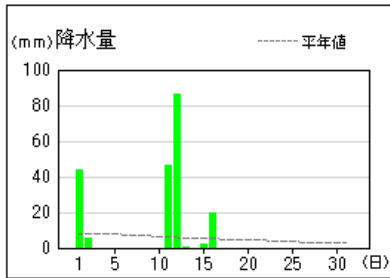

平均気温は平年並、降水量は多く、日照時間は平年並となりました。

《下旬》 高気圧に覆われておおむね晴れました。24日は湿った空気や強い日射の影響で雨や雷雨となった所がありました。

平均気温はかなり高く、降水量はかなり少なく、日照時間はかなり多くなりました。

大阪の気温・降水量・日照時間

	平均気温(°C)			降水量(mm)			日照時間(h)		
	本年	平年	平年差 階級	本年	平年	平年比 階級	本年	平年	平年比 階級
上旬	29.4	26.4	+3.0 かなり高い	53.0	82.6	64% 平年並	69.1	49.3	140% 多い
中旬	28.0	27.7	+0.3 平年並	112.0	61.4	182% 多い	47.8	56.8	84% 平年並
下旬	31.4	28.9	+2.5 かなり高い	0.0	30.4	0% かなり少ない	111.5	77.9	143% かなり多い
月	29.6	27.7	+1.9 かなり高い	165.0	174.4	95% 平年並	228.4	184.0	124% 多い

（注）「低い（少ない）」「平年並」「高い（多い）」の階級は、1991～2020年における30年間の観測値をもとに、これらが等しい割合で各階級に振り分けられる（各階級が10個ずつになる）ように決めています。また、値が1991～2020年の下位または上位10%に相当する場合には、「かなり低い（少ない）」「かなり高い（多い）」と表現します。

気象分布図

気象経過図 (1/2)

2024年7月1日~7月31日

気象経過図 (2/2)

2024年7月1日~7月31日

八尾

関空島

熊取

茨木

河内長野

警報・注意報発表状況(1/6)

●：発表、◇：特別警報から警報、▽：特別警報から注意報、▼：警報から注意報、○：継続、解：解除
 浸：浸水害、土：土砂災害、土浸：土砂災害・浸水害、斜体字：発表、下線：特別警報から警報