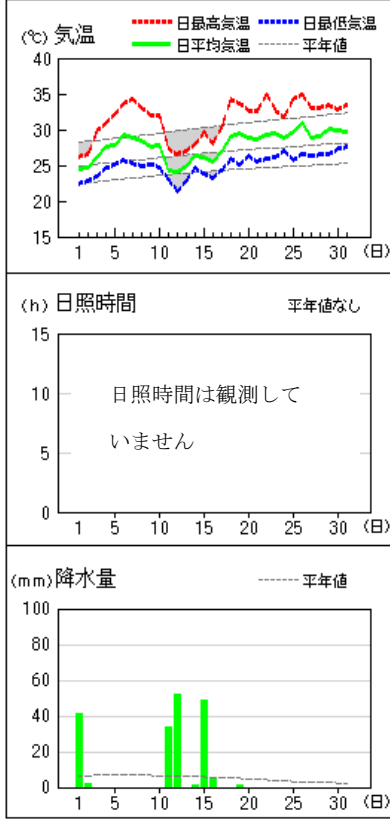

平均気温はかなり高く、降水量は平年並、日照時間は多くなりました。

近畿地方は、7月21日ごろに梅雨明けしたと見られます（速報値）。

（平年：7月19日ごろ、昨年：7月16日ごろ）

《上旬》 旬のはじめと終わりは前線や湿った空気の影響で曇りや雨となり、1日は大雨となったところがありました。旬の中頃は高気圧に覆われて晴れました。

平均気温はかなり高く、降水量は平年並、日照時間は多くなりました。

《中旬》 低気圧や前線、湿った空気の影響で曇りや雨の日が多く、12日は大雨となり、11日と15日、16日も大雨となった所がありました。

平均気温は平年並、降水量は多く、日照時間は平年並となりました。

《下旬》 高気圧に覆われておおむね晴れました。24日は湿った空気や強い日射の影響で雨や雷雨となった所がありました。

平均気温はかなり高く、降水量はかなり少なく、日照時間はかなり多くなりました。

大阪の気温・降水量・日照時間

	平均気温(°C)			降水量(mm)			日照時間(h)		
	本年	平年	平年差 階級	本年	平年	平年比 階級	本年	平年	平年比 階級
上旬	29.4	26.4	+3.0 かなり高い	53.0	82.6	64% 平年並	69.1	49.3	140% 多い
中旬	28.0	27.7	+0.3 平年並	112.0	61.4	182% 多い	47.8	56.8	84% 平年並
下旬	31.4	28.9	+2.5 かなり高い	0.0	30.4	0% かなり少ない	111.5	77.9	143% かなり多い
月	29.6	27.7	+1.9 かなり高い	165.0	174.4	95% 平年並	228.4	184.0	124% 多い

（注）「低い（少ない）」「平年並」「高い（多い）」の階級は、1991～2020年における30年間の観測値をもとに、これらが等しい割合で各階級に振り分けられる（各階級が10個ずつになる）ように決めています。また、値が1991～2020年の下位または上位10%に相当する場合には、「かなり低い（少ない）」「かなり高い（多い）」と表現します。

気象分布図

気象経過図 (1/2)

2024年7月1日~7月31日

気象経過図 (2/2)

2024年7月1日~7月31日

八尾

関空島

熊取

茨木

河内長野

警報・注意報発表状況(1/6)

●：発表、◇：特別警報から警報、▽：特別警報から注意報、▼：警報から注意報、○：継続、解：解除
 浸：浸水害、土：土砂災害、土浸：土砂災害・浸水害、斜体字：発表、下線：特別警報から警報