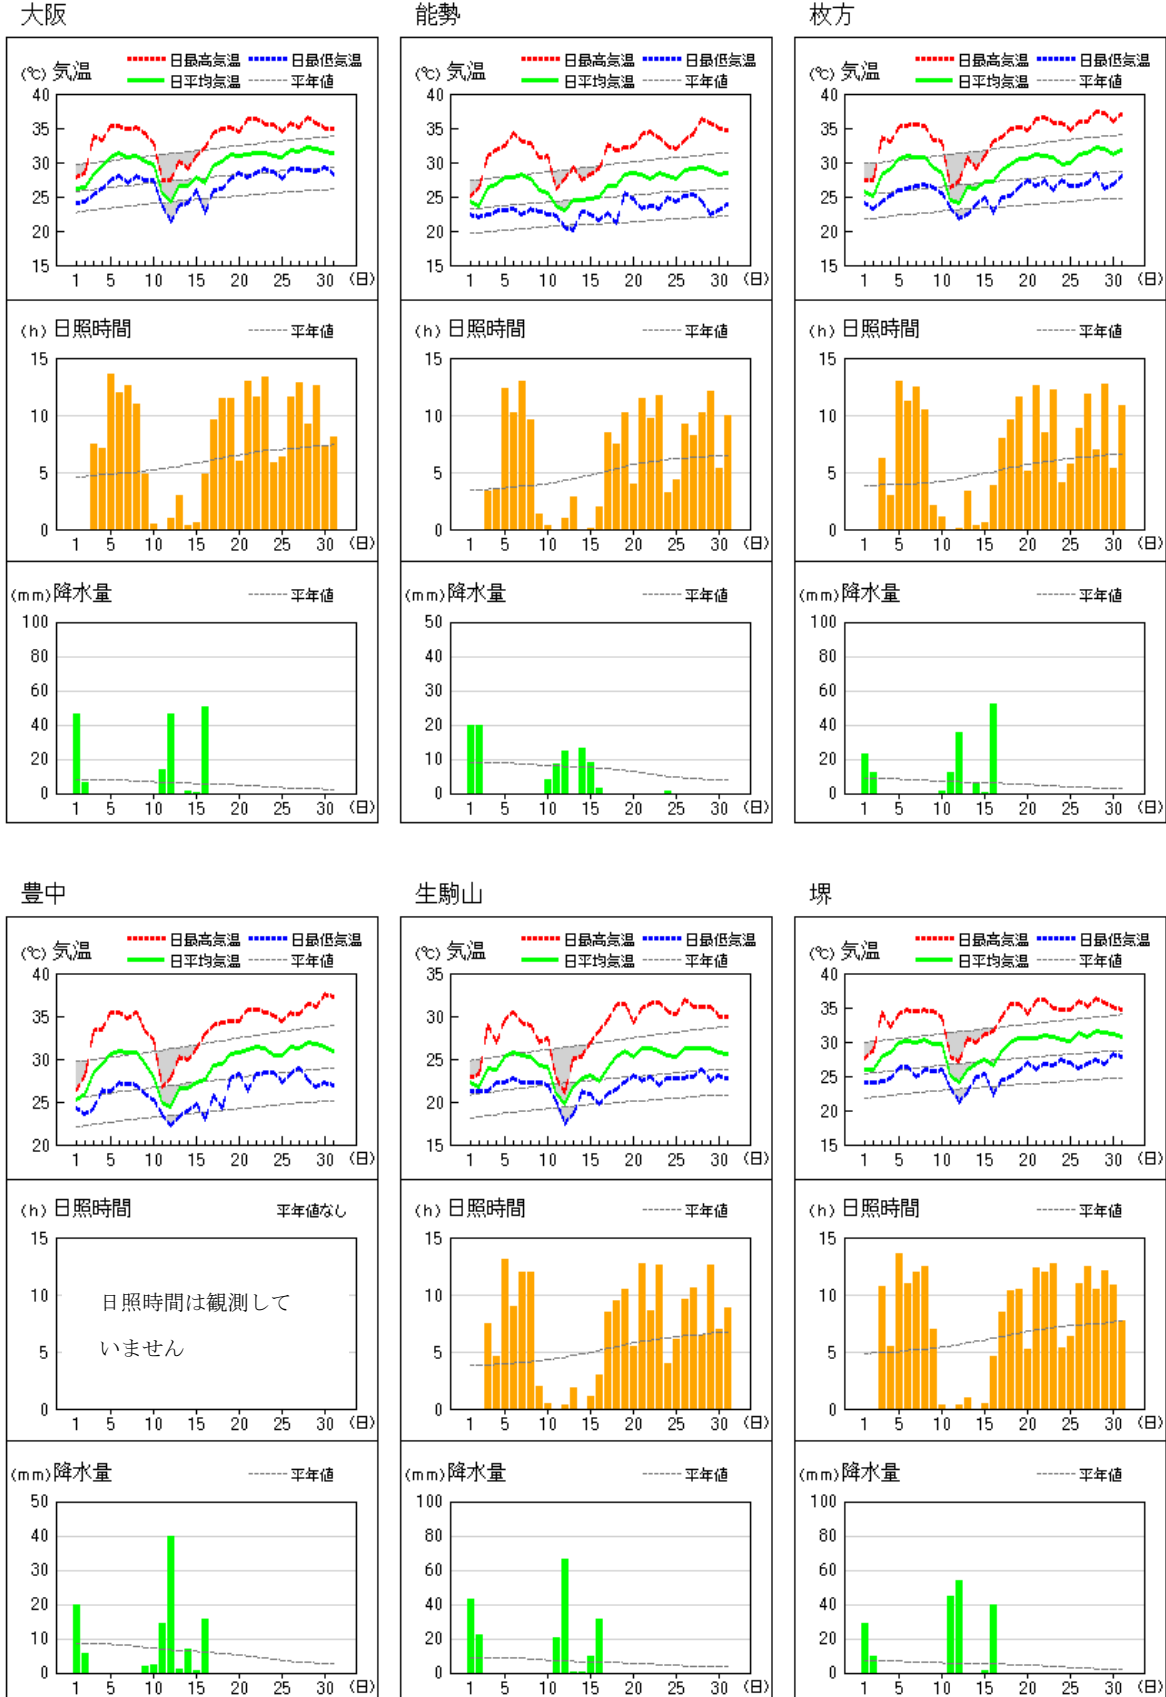

大阪府の気象

2024年（令和6年）7月

目次

気象概況	1
大阪の気温・降水量・日照時間	1
気象分布図	2
気象経過図	3
警報・注意報発表状況	5
各種情報発表状況	11

※警報・注意報、各種情報発表状況以外は速報値です。

大阪管区気象台

気象概況

上旬から中旬にかけて、低気圧や前線、湿った空気の影響で曇りや雨の日が多く、12日は大雨となり、1、11、15、16日は大雨となった所もありました。下旬は、高気圧に覆われておおむね晴れました。

平均気温はかなり高く、降水量は平年並、日照時間は多くなりました。

近畿地方は、7月21日ごろに梅雨明けしたと見られます（速報値）。

（平年：7月19日ごろ、昨年：7月16日ごろ）

《上旬》 旬のはじめと終わりは前線や湿った空気の影響で曇りや雨となり、1日は大雨となったところがありました。旬の中頃は高気圧に覆われて晴れました。

平均気温はかなり高く、降水量は平年並、日照時間は多くなりました。

《中旬》 低気圧や前線、湿った空気の影響で曇りや雨の日が多く、12日は大雨となり、11日と15日、16日も大雨となった所がありました。

平均気温は平年並、降水量は多く、日照時間は平年並となりました。

《下旬》 高気圧に覆われておおむね晴れました。24日は湿った空気や強い日射の影響で雨や雷雨となった所がありました。

平均気温はかなり高く、降水量はかなり少なく、日照時間はかなり多くなりました。

大阪の気温・降水量・日照時間

	平均気温(°C)			降水量(mm)			日照時間(h)		
	本年	平年	平年差 階級	本年	平年	平年比 階級	本年	平年	平年比 階級
上旬	29.4	26.4	+3.0 かなり高い	53.0	82.6	64% 平年並	69.1	49.3	140% 多い
中旬	28.0	27.7	+0.3 平年並	112.0	61.4	182% 多い	47.8	56.8	84% 平年並
下旬	31.4	28.9	+2.5 かなり高い	0.0	30.4	0% かなり少ない	111.5	77.9	143% かなり多い
月	29.6	27.7	+1.9 かなり高い	165.0	174.4	95% 平年並	228.4	184.0	124% 多い

（注）「低い（少ない）」「平年並」「高い（多い）」の階級は、1991～2020年における30年間の観測値をもとに、これらが等しい割合で各階級に振り分けられる（各階級が10個ずつになる）ように決めています。また、値が1991～2020年の下位または上位10%に相当する場合には、「かなり低い（少ない）」「かなり高い（多い）」と表現します。

気象分布図

気象経過図 (1/2)

2024年7月1日~7月31日

気象経過図 (2/2)