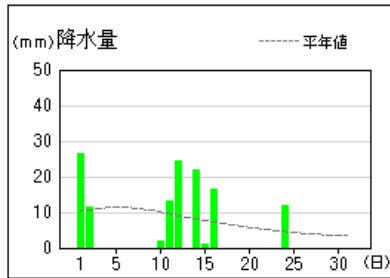

平均気温は平年並、降水量は多く、日照時間は平年並となりました。

《下旬》 高気圧に覆われておおむね晴れました。24日は湿った空気や強い日射の影響で雨や雷雨となった所がありました。

平均気温はかなり高く、降水量はかなり少なく、日照時間はかなり多くなりました。

大阪の気温・降水量・日照時間

	平均気温(°C)			降水量(mm)			日照時間(h)		
	本年	平年	平年差 階級	本年	平年	平年比 階級	本年	平年	平年比 階級
上旬	29.4	26.4	+3.0 かなり高い	53.0	82.6	64% 平年並	69.1	49.3	140% 多い
中旬	28.0	27.7	+0.3 平年並	112.0	61.4	182% 多い	47.8	56.8	84% 平年並
下旬	31.4	28.9	+2.5 かなり高い	0.0	30.4	0% かなり少ない	111.5	77.9	143% かなり多い
月	29.6	27.7	+1.9 かなり高い	165.0	174.4	95% 平年並	228.4	184.0	124% 多い

（注）「低い（少ない）」「平年並」「高い（多い）」の階級は、1991～2020年における30年間の観測値をもとに、これらが等しい割合で各階級に振り分けられる（各階級が10個ずつになる）ように決めています。また、値が1991～2020年の下位または上位10%に相当する場合には、「かなり低い（少ない）」「かなり高い（多い）」と表現します。

気象分布図

気象経過図 (1/2)

2024年7月1日~7月31日

気象経過図 (2/2)

2024年7月1日~7月31日

八尾

関空島

熊取

茨木

河内長野

警報・注意報発表状況(1/6)

●：発表、◇：特別警報から警報、▽：特別警報から注意報、▼：警報から注意報、○：継続、解：解除
 浸：浸水害、土：土砂災害、土浸：土砂災害・浸水害、斜体字：発表、下線：特別警報から警報