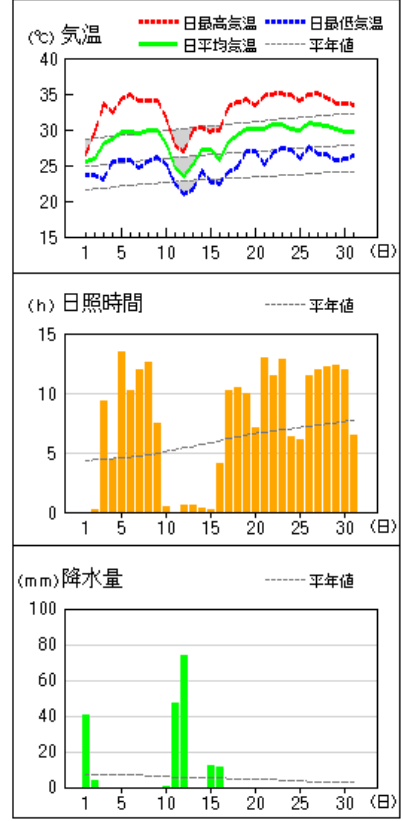

平均気温はかなり高く、降水量は平年並、日照時間は多くなりました。

近畿地方は、7月21日ごろに梅雨明けしたと見られます（速報値）。

（平年：7月19日ごろ、昨年：7月16日ごろ）

《上旬》 旬のはじめと終わりは前線や湿った空気の影響で曇りや雨となり、1日は大雨となったところがありました。旬の中頃は高気圧に覆われて晴れました。

平均気温はかなり高く、降水量は平年並、日照時間は多くなりました。

《中旬》 低気圧や前線、湿った空気の影響で曇りや雨の日が多く、12日は大雨となり、11日と15日、16日も大雨となった所がありました。

平均気温は平年並、降水量は多く、日照時間は平年並となりました。

《下旬》 高気圧に覆われておおむね晴れました。24日は湿った空気や強い日射の影響で雨や雷雨となった所がありました。

平均気温はかなり高く、降水量はかなり少なく、日照時間はかなり多くなりました。

大阪の気温・降水量・日照時間

	平均気温(°C)			降水量(mm)			日照時間(h)		
	本年	平年	平年差 階級	本年	平年	平年比 階級	本年	平年	平年比 階級
上旬	29.4	26.4	+3.0 かなり高い	53.0	82.6	64% 平年並	69.1	49.3	140% 多い
中旬	28.0	27.7	+0.3 平年並	112.0	61.4	182% 多い	47.8	56.8	84% 平年並
下旬	31.4	28.9	+2.5 かなり高い	0.0	30.4	0% かなり少ない	111.5	77.9	143% かなり多い
月	29.6	27.7	+1.9 かなり高い	165.0	174.4	95% 平年並	228.4	184.0	124% 多い

（注）「低い（少ない）」「平年並」「高い（多い）」の階級は、1991～2020年における30年間の観測値をもとに、これらが等しい割合で各階級に振り分けられる（各階級が10個ずつになる）ように決めています。また、値が1991～2020年の下位または上位10%に相当する場合には、「かなり低い（少ない）」「かなり高い（多い）」と表現します。

気象分布図

気象経過図 (1/2)

2024年7月1日~7月31日

気象経過図 (2/2)

2024年7月1日~7月31日

八尾

関空島

熊取

茨木

河内長野

警報・注意報発表状況(1/6)

●：発表、◇：特別警報から警報、▽：特別警報から注意報、▼：警報から注意報、○：継続、解：解除
 浸：浸水害、土：土砂災害、土浸：土砂災害・浸水害、斜体字：発表、下線：特別警報から警報