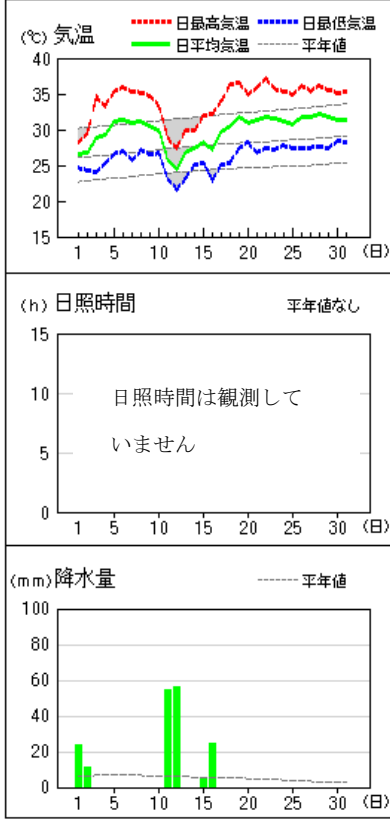

平均気温はかなり高く、降水量は平年並、日照時間は多くなりました。

近畿地方は、7月21日ごろに梅雨明けしたと見られます（速報値）。

（平年：7月19日ごろ、昨年：7月16日ごろ）

《上旬》 旬のはじめと終わりは前線や湿った空気の影響で曇りや雨となり、1日は大雨となったところがありました。旬の中頃は高気圧に覆われて晴れました。

平均気温はかなり高く、降水量は平年並、日照時間は多くなりました。

《中旬》 低気圧や前線、湿った空気の影響で曇りや雨の日が多く、12日は大雨となり、11日と15日、16日も大雨となった所がありました。

平均気温は平年並、降水量は多く、日照時間は平年並となりました。

《下旬》 高気圧に覆われておおむね晴れました。24日は湿った空気や強い日射の影響で雨や雷雨となった所がありました。

平均気温はかなり高く、降水量はかなり少なく、日照時間はかなり多くなりました。

大阪の気温・降水量・日照時間

	平均気温(°C)			降水量(mm)			日照時間(h)		
	本年	平年	平年差 階級	本年	平年	平年比 階級	本年	平年	平年比 階級
上旬	29.4	26.4	+3.0 かなり高い	53.0	82.6	64% 平年並	69.1	49.3	140% 多い
中旬	28.0	27.7	+0.3 平年並	112.0	61.4	182% 多い	47.8	56.8	84% 平年並
下旬	31.4	28.9	+2.5 かなり高い	0.0	30.4	0% かなり少ない	111.5	77.9	143% かなり多い
月	29.6	27.7	+1.9 かなり高い	165.0	174.4	95% 平年並	228.4	184.0	124% 多い

（注）「低い（少ない）」「平年並」「高い（多い）」の階級は、1991～2020年における30年間の観測値をもとに、これらが等しい割合で各階級に振り分けられる（各階級が10個ずつになる）ように決めています。また、値が1991～2020年の下位または上位10%に相当する場合には、「かなり低い（少ない）」「かなり高い（多い）」と表現します。

気象分布図

気象経過図 (1/2)

2024年7月1日~7月31日

気象経過図 (2/2)

2024年7月1日~7月31日

八尾

関空島

熊取

茨木

河内長野

警報・注意報発表状況(1/6)

●：発表、◇：特別警報から警報、▽：特別警報から注意報、▼：警報から注意報、○：継続、解：解除
 浸：浸水害、土：土砂災害、土浸：土砂災害・浸水害、斜体字：発表、下線：特別警報から警報