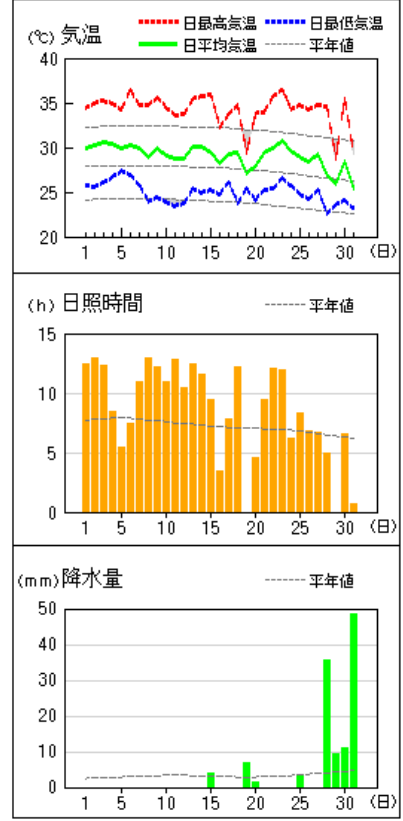

平均気温はかなり高く、降水量は多く、日照時間は多くなりました。

《上旬》 旬を通して高気圧に覆われて晴れる日が多くなりましたが、旬の中頃に気圧の谷や湿った空気、強い日射の影響で雷を伴った雨が降り、4日と6日は大雨となった所がありました。

平均気温はかなり高く、降水量は多く、日照時間は多くなりました。

《中旬》 旬の前半は高気圧に覆われ晴れる日が多くなりましたが、旬の後半は湿った空気の影響で曇りや雨の日が多く、雷雨となった日もあり、20日は大雨となった所がありました。

平均気温は高く、降水量は多く、日照時間は平年並となりました。

《下旬》 旬の前半は高気圧に覆われて晴れる日が多くなりましたが、旬の後半は台風第10号や湿った空気の影響で曇りや雨の日が多く雷雨となった日もあり、25日、28日、31日には大雨となった所がありました。

平均気温は高く、降水量は多く、日照時間は平年並となりました。

大阪の気温・降水量・日照時間

	平均気温(°C)			降水量(mm)			日照時間(h)		
	本年	平年	平年差 階級	本年	平年	平年比 階級	本年	平年	平年比 階級
上旬	31.2	29.5	+1.7 かなり高い	40.5	29.9	135% 多い	96.4	76.9	125% 多い
中旬	30.2	29.3	+0.9 高い	47.5	37.0	128% 多い	76.3	72.1	106% 平年並
下旬	29.9	28.4	+1.5 高い	74.5	46.2	161% 多い	77.5	73.3	106% 平年並
月	30.4	29.0	+1.4 かなり高い	162.5	113.0	144% 多い	250.2	222.4	113% 多い

(注)「低い(少ない)」「平年並」「高い(多い)」の階級は、1991～2020年における30年間の観測値をもとに、これらが等しい割合で各階級に振り分けられる(各階級が10個ずつになる)ように決めています。また、値が1991～2020年の下位または上位10%に相当する場合には、「かなり低い(少ない)」「かなり高い(多い)」と表現します。

気象分布図

気象経過図 (1/2)

2024年8月1日~8月31日

気象経過図 (2/2)

2024年8月1日~8月31日

八尾

関空島

熊取

茨木

河内長野

警報・注意報発表状況 (1/11)

●：発表、◇：特別警報から警報、▽：特別警報から注意報、▼：警報から注意報、○：継続、解：解除
 浸：浸水害、土：土砂災害、土浸：土砂災害・浸水害、斜体字：発表、下線：特別警報から警報