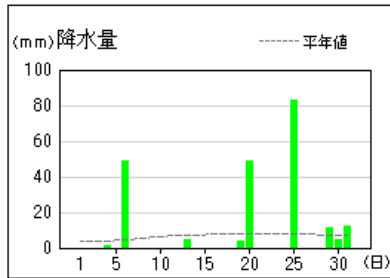

平均気温は高く、降水量は多く、日照時間は平年並となりました。

《下旬》 旬の前半は高気圧に覆われて晴れる日が多くなりましたが、旬の後半は台風第10号や湿った空気の影響で曇りや雨の日が多く雷雨となった日もあり、25日、28日、31日には大雨となった所がありました。

平均気温は高く、降水量は多く、日照時間は平年並となりました。

大阪の気温・降水量・日照時間

	平均気温(°C)			降水量(mm)			日照時間(h)		
	本年	平年	平年差 階級	本年	平年	平年比 階級	本年	平年	平年比 階級
上旬	31.2	29.5	+1.7 かなり高い	40.5	29.9	135% 多い	96.4	76.9	125% 多い
中旬	30.2	29.3	+0.9 高い	47.5	37.0	128% 多い	76.3	72.1	106% 平年並
下旬	29.9	28.4	+1.5 高い	74.5	46.2	161% 多い	77.5	73.3	106% 平年並
月	30.4	29.0	+1.4 かなり高い	162.5	113.0	144% 多い	250.2	222.4	113% 多い

(注)「低い(少ない)」「平年並」「高い(多い)」の階級は、1991～2020年における30年間の観測値をもとに、これらが等しい割合で各階級に振り分けられる(各階級が10個ずつになる)ように決めています。また、値が1991～2020年の下位または上位10%に相当する場合には、「かなり低い(少ない)」「かなり高い(多い)」と表現します。

気象分布図

気象経過図 (1/2)

2024年8月1日~8月31日

気象経過図 (2/2)

2024年8月1日~8月31日

八尾

関空島

熊取

茨木

河内長野

警報・注意報発表状況 (1/11)

●：発表、◇：特別警報から警報、▽：特別警報から注意報、▼：警報から注意報、○：継続、解：解除
 浸：浸水害、土：土砂災害、土浸：土砂災害・浸水害、斜体字：発表、下線：特別警報から警報