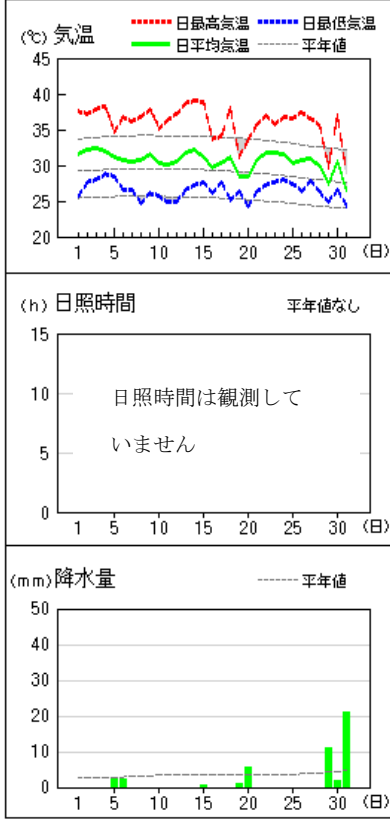

平均気温はかなり高く、降水量は多く、日照時間は多くなりました。

《上旬》 旬を通して高気圧に覆われて晴れる日が多くなりましたが、旬の中頃に気圧の谷や湿った空気、強い日射の影響で雷を伴った雨が降り、4日と6日は大雨となった所がありました。

平均気温はかなり高く、降水量は多く、日照時間は多くなりました。

《中旬》 旬の前半は高気圧に覆われ晴れる日が多くなりましたが、旬の後半は湿った空気の影響で曇りや雨の日が多く、雷雨となった日もあり、20日は大雨となった所がありました。

平均気温は高く、降水量は多く、日照時間は平年並となりました。

《下旬》 旬の前半は高気圧に覆われて晴れる日が多くなりましたが、旬の後半は台風第10号や湿った空気の影響で曇りや雨の日が多く雷雨となった日もあり、25日、28日、31日には大雨となった所がありました。

平均気温は高く、降水量は多く、日照時間は平年並となりました。

大阪の気温・降水量・日照時間

	平均気温(°C)			降水量(mm)			日照時間(h)		
	本年	平年	平年差 階級	本年	平年	平年比 階級	本年	平年	平年比 階級
上旬	31.2	29.5	+1.7 かなり高い	40.5	29.9	135% 多い	96.4	76.9	125% 多い
中旬	30.2	29.3	+0.9 高い	47.5	37.0	128% 多い	76.3	72.1	106% 平年並
下旬	29.9	28.4	+1.5 高い	74.5	46.2	161% 多い	77.5	73.3	106% 平年並
月	30.4	29.0	+1.4 かなり高い	162.5	113.0	144% 多い	250.2	222.4	113% 多い

(注)「低い(少ない)」「平年並」「高い(多い)」の階級は、1991～2020年における30年間の観測値をもとに、これらが等しい割合で各階級に振り分けられる(各階級が10個ずつになる)ように決めています。また、値が1991～2020年の下位または上位10%に相当する場合には、「かなり低い(少ない)」「かなり高い(多い)」と表現します。

気象分布図

気象経過図 (1/2)

2024年8月1日~8月31日

気象経過図 (2/2)

2024年8月1日~8月31日

八尾

関空島

熊取

茨木

河内長野

警報・注意報発表状況 (1/11)

●：発表、◇：特別警報から警報、▽：特別警報から注意報、▼：警報から注意報、○：継続、解：解除
 浸：浸水害、土：土砂災害、土浸：土砂災害・浸水害、斜体字：発表、下線：特別警報から警報