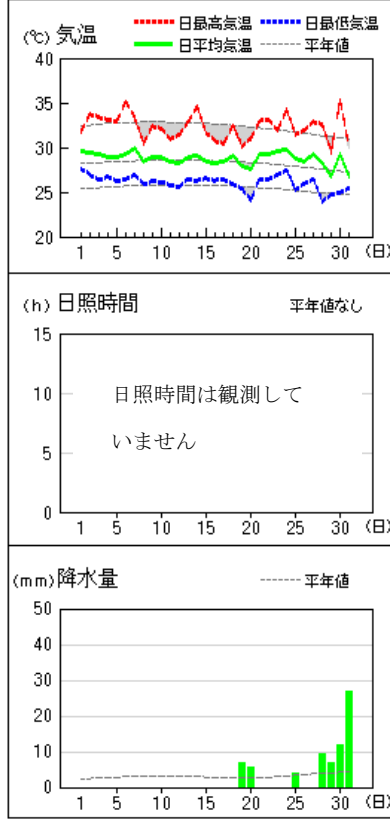

平均気温はかなり高く、降水量は多く、日照時間は多くなりました。

《上旬》 旬を通して高気圧に覆われて晴れる日が多くなりましたが、旬の中頃に気圧の谷や湿った空気、強い日射の影響で雷を伴った雨が降り、4日と6日は大雨となった所がありました。

平均気温はかなり高く、降水量は多く、日照時間は多くなりました。

《中旬》 旬の前半は高気圧に覆われ晴れる日が多くなりましたが、旬の後半は湿った空気の影響で曇りや雨の日が多く、雷雨となった日もあり、20日は大雨となった所がありました。

平均気温は高く、降水量は多く、日照時間は平年並となりました。

《下旬》 旬の前半は高気圧に覆われて晴れる日が多くなりましたが、旬の後半は台風第10号や湿った空気の影響で曇りや雨の日が多く雷雨となった日もあり、25日、28日、31日には大雨となった所がありました。

平均気温は高く、降水量は多く、日照時間は平年並となりました。

大阪の気温・降水量・日照時間

	平均気温(°C)			降水量(mm)			日照時間(h)		
	本年	平年	平年差 階級	本年	平年	平年比 階級	本年	平年	平年比 階級
上旬	31.2	29.5	+1.7 かなり高い	40.5	29.9	135% 多い	96.4	76.9	125% 多い
中旬	30.2	29.3	+0.9 高い	47.5	37.0	128% 多い	76.3	72.1	106% 平年並
下旬	29.9	28.4	+1.5 高い	74.5	46.2	161% 多い	77.5	73.3	106% 平年並
月	30.4	29.0	+1.4 かなり高い	162.5	113.0	144% 多い	250.2	222.4	113% 多い

(注)「低い(少ない)」「平年並」「高い(多い)」の階級は、1991～2020年における30年間の観測値をもとに、これらが等しい割合で各階級に振り分けられる(各階級が10個ずつになる)ように決めています。また、値が1991～2020年の下位または上位10%に相当する場合には、「かなり低い(少ない)」「かなり高い(多い)」と表現します。

気象分布図

気象経過図 (1/2)

2024年8月1日~8月31日

気象経過図 (2/2)

2024年8月1日~8月31日

八尾

関空島

熊取

茨木

河内長野

警報・注意報発表状況 (1/11)

●：発表、◇：特別警報から警報、▽：特別警報から注意報、▼：警報から注意報、○：継続、解：解除
 浸：浸水害、土：土砂災害、土浸：土砂災害・浸水害、斜体字：発表、下線：特別警報から警報