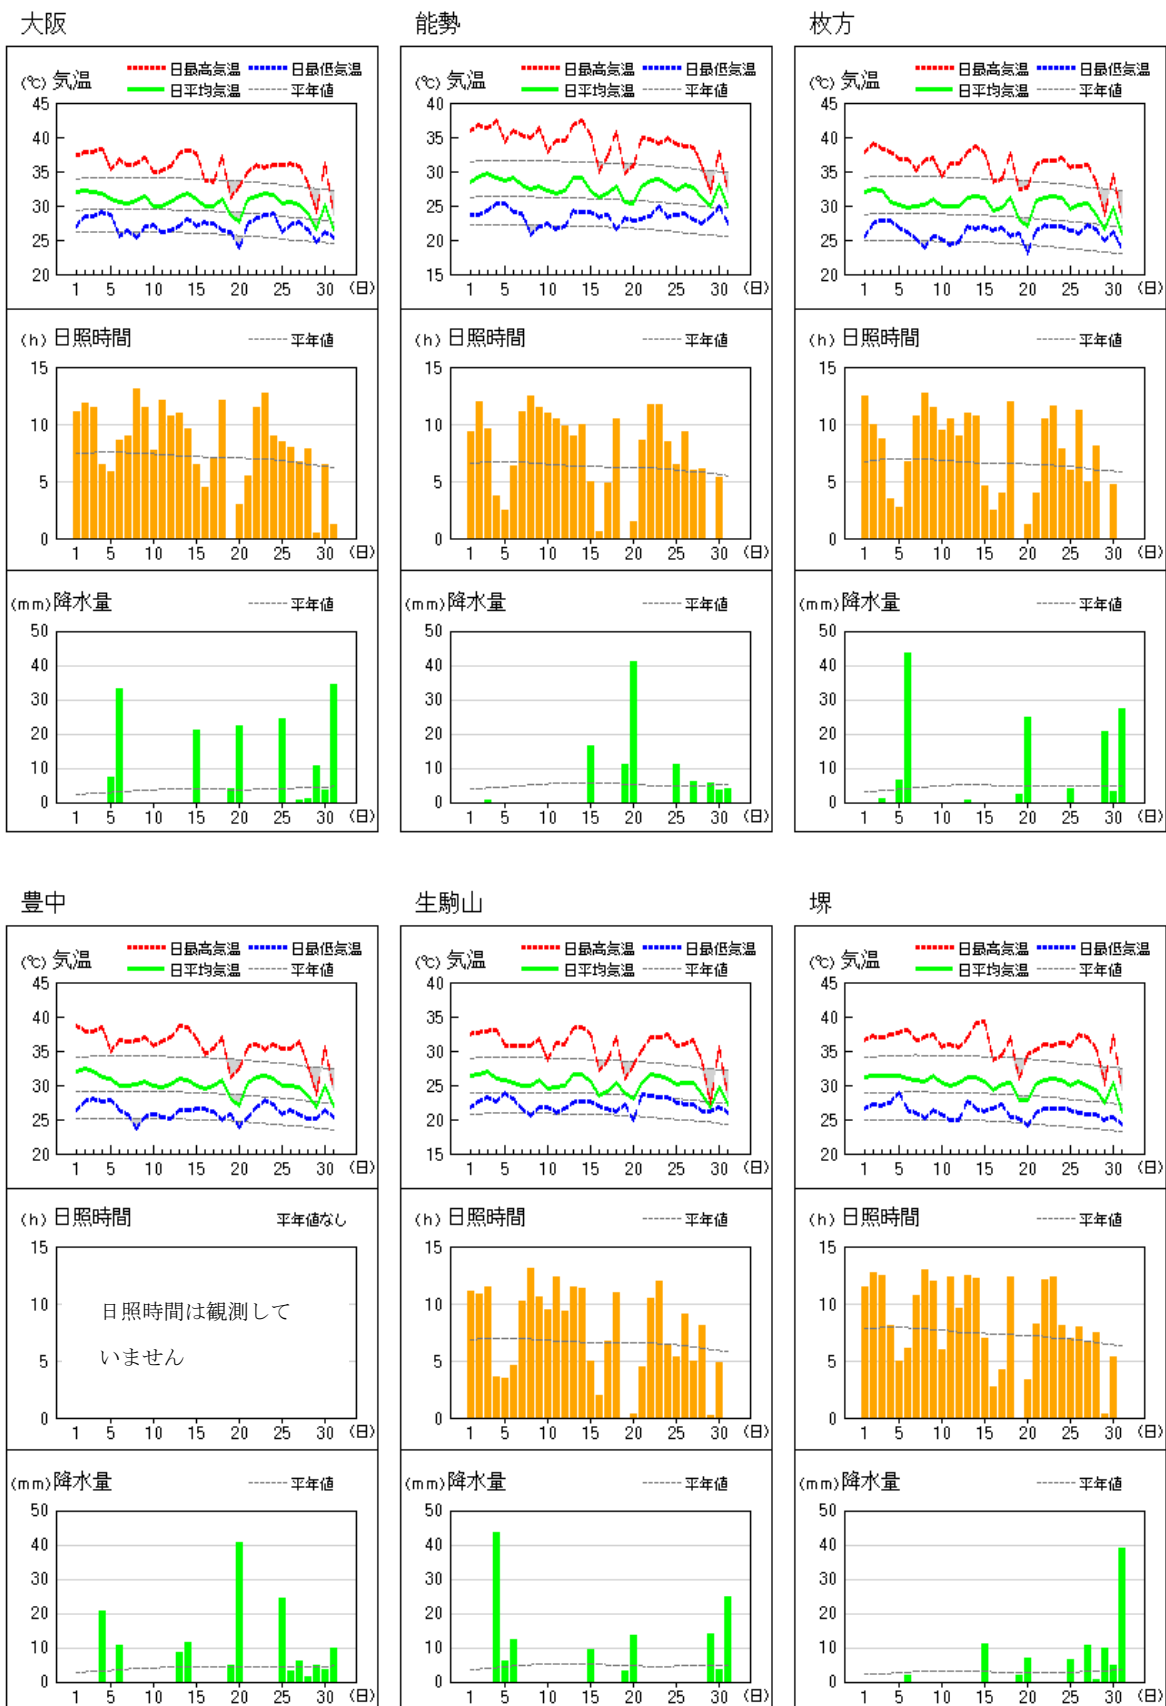

大阪府の気象

2024年（令和6年）8月

目次

気象概況	1
大阪の気温・降水量・日照時間	1
気象分布図	2
気象経過図	3
警報・注意報発表状況	5
各種情報発表状況	16

※警報・注意報、各種情報発表状況以外は速報値です。

大阪管区気象台

気象概況

天気は月の前半は高気圧に覆われて晴れる日が多くなりましたが、月の後半は台風第10号や湿った空気の影響で曇りや雨の日が多くなりました。台風や湿った空気、強い日射などの影響で雷雨となった日があり、4日、6日、20日、25日、28日及び31日は大雨となった所がありました。

平均気温はかなり高く、降水量は多く、日照時間は多くなりました。

《上旬》 旬を通して高気圧に覆われて晴れる日が多くなりましたが、旬の中頃に気圧の谷や湿った空気、強い日射の影響で雷を伴った雨が降り、4日と6日は大雨となった所がありました。

平均気温はかなり高く、降水量は多く、日照時間は多くなりました。

《中旬》 旬の前半は高気圧に覆われ晴れる日が多くなりましたが、旬の後半は湿った空気の影響で曇りや雨の日が多く、雷雨となった日もあり、20日は大雨となった所がありました。

平均気温は高く、降水量は多く、日照時間は平年並となりました。

《下旬》 旬の前半は高気圧に覆われて晴れる日が多くなりましたが、旬の後半は台風第10号や湿った空気の影響で曇りや雨の日が多く雷雨となった日もあり、25日、28日、31日には大雨となった所がありました。

平均気温は高く、降水量は多く、日照時間は平年並となりました。

大阪の気温・降水量・日照時間

	平均気温(°C)			降水量(mm)			日照時間(h)		
	本年	平年	平年差 階級	本年	平年	平年比 階級	本年	平年	平年比 階級
上旬	31.2	29.5	+1.7 かなり高い	40.5	29.9	135% 多い	96.4	76.9	125% 多い
中旬	30.2	29.3	+0.9 高い	47.5	37.0	128% 多い	76.3	72.1	106% 平年並
下旬	29.9	28.4	+1.5 高い	74.5	46.2	161% 多い	77.5	73.3	106% 平年並
月	30.4	29.0	+1.4 かなり高い	162.5	113.0	144% 多い	250.2	222.4	113% 多い

(注)「低い(少ない)」「平年並」「高い(多い)」の階級は、1991～2020年における30年間の観測値をもとに、これらが等しい割合で各階級に振り分けられる(各階級が10個ずつになる)ように決めています。また、値が1991～2020年の下位または上位10%に相当する場合には、「かなり低い(少ない)」「かなり高い(多い)」と表現します。

気象分布図

気象経過図 (1/2)

2024年8月1日~8月31日

気象経過図 (2/2)