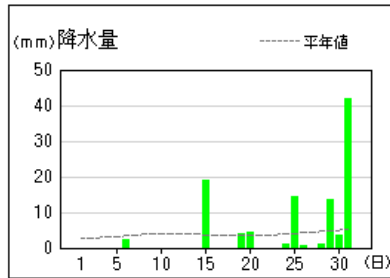

平均気温は高く、降水量は多く、日照時間は平年並となりました。

《下旬》 旬の前半は高気圧に覆われて晴れる日が多くなりましたが、旬の後半は台風第10号や湿った空気の影響で曇りや雨の日が多く雷雨となった日もあり、25日、28日、31日には大雨となった所がありました。

平均気温は高く、降水量は多く、日照時間は平年並となりました。

大阪の気温・降水量・日照時間

	平均気温(°C)			降水量(mm)			日照時間(h)		
	本年	平年	平年差 階級	本年	平年	平年比 階級	本年	平年	平年比 階級
上旬	31.2	29.5	+1.7 かなり高い	40.5	29.9	135% 多い	96.4	76.9	125% 多い
中旬	30.2	29.3	+0.9 高い	47.5	37.0	128% 多い	76.3	72.1	106% 平年並
下旬	29.9	28.4	+1.5 高い	74.5	46.2	161% 多い	77.5	73.3	106% 平年並
月	30.4	29.0	+1.4 かなり高い	162.5	113.0	144% 多い	250.2	222.4	113% 多い

(注)「低い(少ない)」「平年並」「高い(多い)」の階級は、1991～2020年における30年間の観測値をもとに、これらが等しい割合で各階級に振り分けられる(各階級が10個ずつになる)ように決めています。また、値が1991～2020年の下位または上位10%に相当する場合には、「かなり低い(少ない)」「かなり高い(多い)」と表現します。

気象分布図

気象経過図 (1/2)

2024年8月1日~8月31日

気象経過図 (2/2)

2024年8月1日~8月31日

八尾

関空島

熊取

茨木

河内長野

警報・注意報発表状況 (1/11)

●：発表、◇：特別警報から警報、▽：特別警報から注意報、▼：警報から注意報、○：継続、解：解除
 浸：浸水害、土：土砂災害、土浸：土砂災害・浸水害、斜体字：発表、下線：特別警報から警報