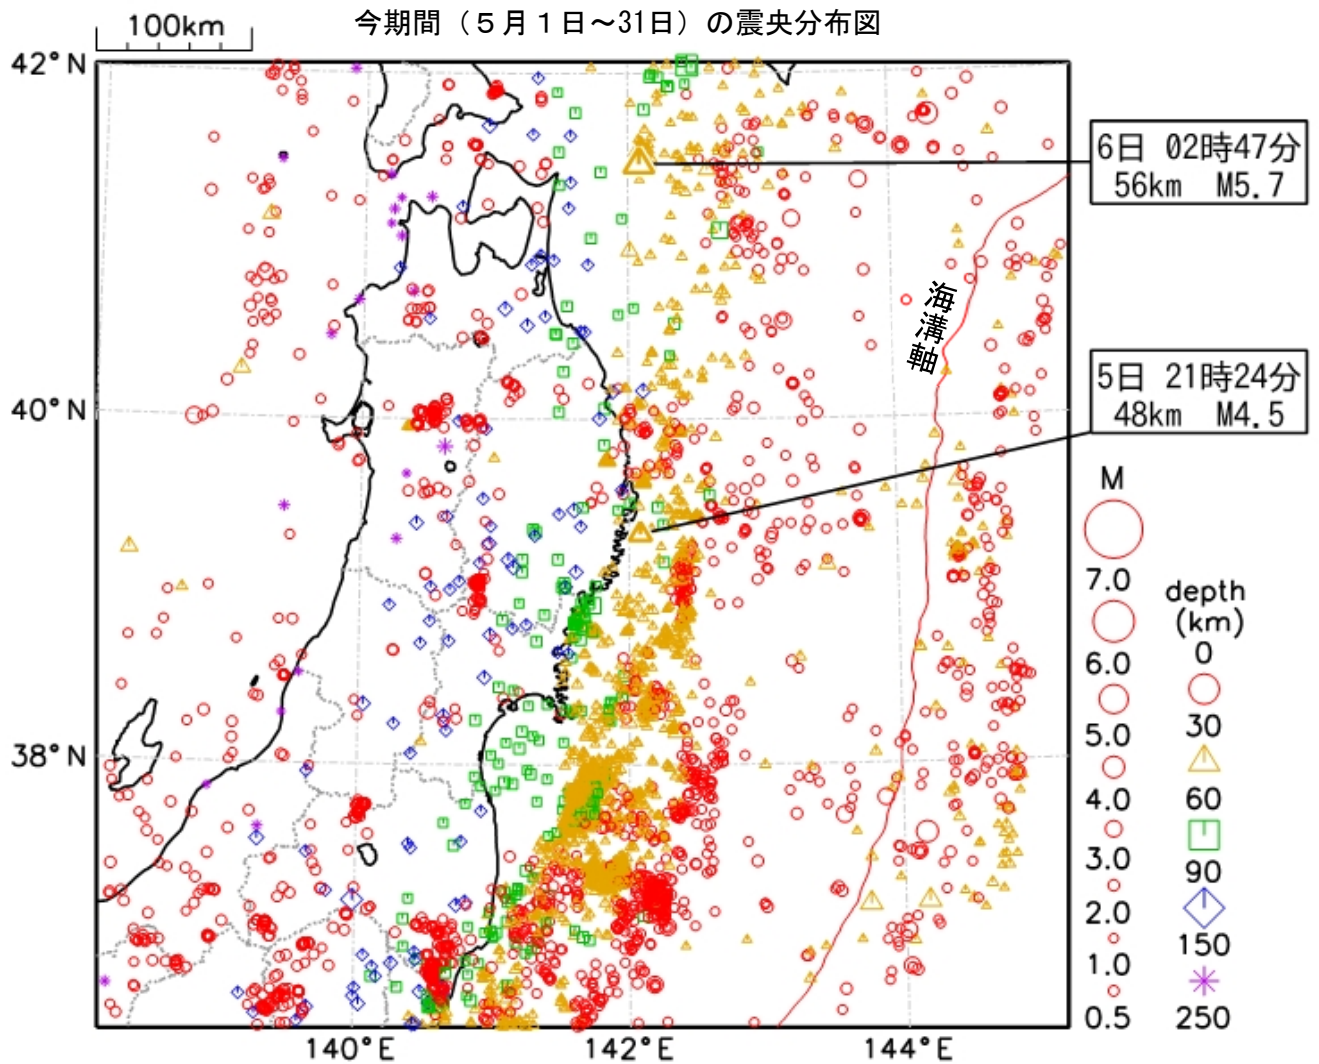

東北地方月間地震概況（2023年5月）

仙台管区气象台

吹き出しをつけた地震は概況で取り上げた地震である。

〔概況〕

今期間、東北地方で震度1以上を観測した地震は38回（4月：31回）であった。このうち、東北地方で震度3以上を観測した地震は5回（4月：3回）であった。

5日21時24分に岩手県沖の深さ48kmでM4.5の地震が発生し、岩手県大船渡市、釜石市で震度3を観測したほか、青森県、岩手県、宮城県及び秋田県で震度2～1を観測した。この地震は太平洋プレートと陸のプレートの境界で発生した。

6日02時47分に青森県東方沖の深さ56kmでM5.7の地震が発生し、青森県東通村で震度4を観測したほか、北海道と東北地方で震度3～1を観測した。この地震は太平洋プレートと陸のプレートの境界で発生した。

26日19時03分に千葉県東方沖（図の範囲外）の深さ50kmでM6.2の地震が発生し、茨城県神栖市、千葉県銚子市、旭市で震度5弱を観測したほか、東北地方から中部地方にかけて震度4～1を観測した。東北地方では宮城県丸森町、福島県郡山市、いわき市などで震度3を観測したほか、広い範囲で震度2～1を観測した。この地震は太平洋プレートとフィリピン海プレートの境界で発生した。この地震に対して、気象庁は緊急地震速報（警報）を発表した。

各地の震度については「東北地方で震度3以上を観測した地震の表」を参照。なお、震源要素等は、再調査により変更することがある。

震央分布図及び各領域の断面図 (2023年5月)

震央分布図及び各領域の断面図 (M \geq 0.5、深さ0~250km)

- ・断面図は震央分布図の各領域の長辺に投影している。
- ・吹き出しを付けた地震は概況で取り上げた地震である。
- ・太平洋プレート及び陸のプレートの位置は、地震発生状況を考慮して描いた大まかなものである。
- ・緑色の線は、陸地の大まかな位置を示している。