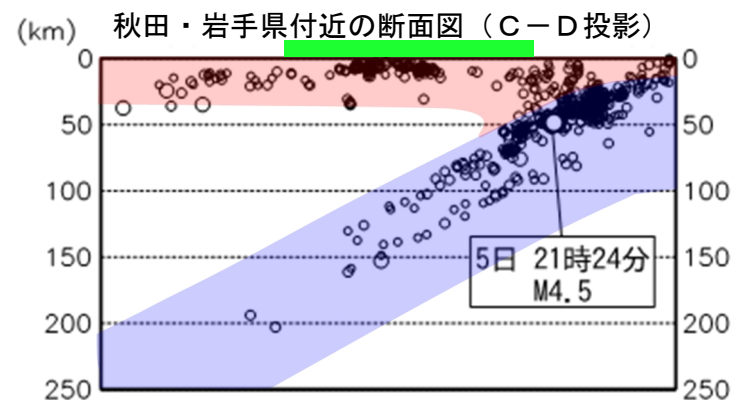

東北地方月間地震概況（2023年5月）

仙台管区气象台

吹き出しをつけた地震は概況で取り上げた地震である。

〔概況〕

今期間、東北地方で震度1以上を観測した地震は38回（4月：31回）であった。このうち、東北地方で震度3以上を観測した地震は5回（4月：3回）であった。

5日21時24分に岩手県沖の深さ48kmでM4.5の地震が発生し、岩手県大船渡市、釜石市で震度3を観測したほか、青森県、岩手県、宮城県及び秋田県で震度2～1を観測した。この地震は太平洋プレートと陸のプレートの境界で発生した。

6日02時47分に青森県東方沖の深さ56kmでM5.7の地震が発生し、青森県東通村で震度4を観測したほか、北海道と東北地方で震度3～1を観測した。この地震は太平洋プレートと陸のプレートの境界で発生した。

26日19時03分に千葉県東方沖（図の範囲外）の深さ50kmでM6.2の地震が発生し、茨城県神栖市、千葉県銚子市、旭市で震度5弱を観測したほか、東北地方から中部地方にかけて震度4～1を観測した。東北地方では宮城県丸森町、福島県郡山市、いわき市などで震度3を観測したほか、広い範囲で震度2～1を観測した。この地震は太平洋プレートとフィリピン海プレートの境界で発生した。この地震に対して、気象庁は緊急地震速報（警報）を発表した。

各地の震度については「東北地方で震度3以上を観測した地震の表」を参照。なお、震源要素等は、再調査により変更することがある。

震央分布図及び各領域の断面図 (2023年5月)

震央分布図及び各領域の断面図 (M \geq 0.5、深さ0~250km)

- ・断面図は震央分布図の各領域の長辺に投影している。
- ・吹き出しを付けた地震は概況で取り上げた地震である。
- ・太平洋プレート及び陸のプレートの位置は、地震発生状況を考慮して描いた大まかなものである。
- ・緑色の線は、陸地の大まかな位置を示している。