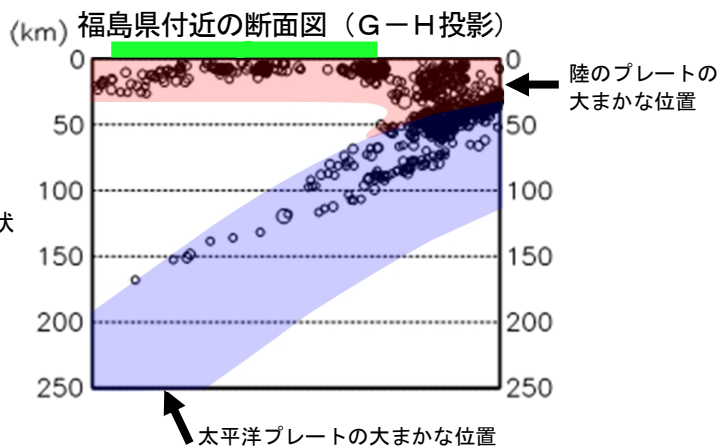

東北地方月間地震概況（2023年5月）

仙台管区气象台

吹き出しをつけた地震は概況で取り上げた地震である。

〔概況〕

今期間、東北地方で震度1以上を観測した地震は38回（4月：31回）であった。このうち、東北地方で震度3以上を観測した地震は5回（4月：3回）であった。

5日21時24分に岩手県沖の深さ48kmでM4.5の地震が発生し、岩手県大船渡市、釜石市で震度3を観測したほか、青森県、岩手県、宮城県及び秋田県で震度2～1を観測した。この地震は太平洋プレートと陸のプレートの境界で発生した。

6日02時47分に青森県東方沖の深さ56kmでM5.7の地震が発生し、青森県東通村で震度4を観測したほか、北海道と東北地方で震度3～1を観測した。この地震は太平洋プレートと陸のプレートの境界で発生した。

26日19時03分に千葉県東方沖（図の範囲外）の深さ50kmでM6.2の地震が発生し、茨城県神栖市、千葉県銚子市、旭市で震度5弱を観測したほか、東北地方から中部地方にかけて震度4～1を観測した。東北地方では宮城県丸森町、福島県郡山市、いわき市などで震度3を観測したほか、広い範囲で震度2～1を観測した。この地震は太平洋プレートとフィリピン海プレートの境界で発生した。この地震に対して、気象庁は緊急地震速報（警報）を発表した。

各地の震度については「東北地方で震度3以上を観測した地震の表」を参照。なお、震源要素等は、再調査により変更することがある。

震央分布図及び各領域の断面図 (2023年5月)

震央分布図及び各領域の断面図 (M \geq 0.5、深さ0~250km)

- ・断面図は震央分布図の各領域の長辺に投影している。
- ・吹き出しを付けた地震は概況で取り上げた地震である。
- ・太平洋プレート及び陸のプレートの位置は、地震発生状況を考慮して描いた大まかなものである。
- ・緑色の線は、陸地の大まかな位置を示している。