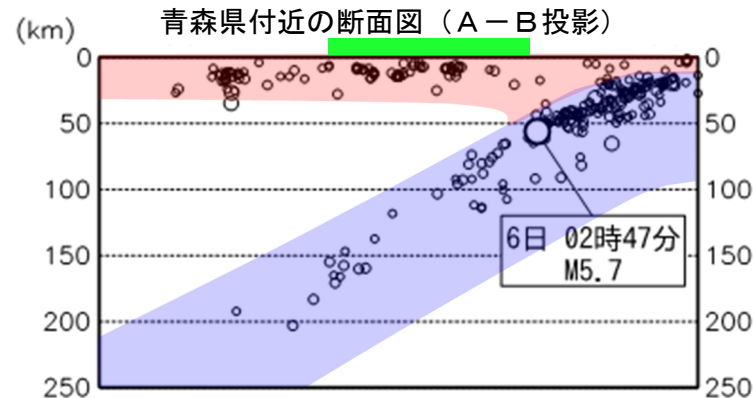

東北地方月間地震概況（2023年5月）

仙台管区气象台

吹き出しをつけた地震は概況で取り上げた地震である。

〔概況〕

今期間、東北地方で震度1以上を観測した地震は38回（4月：31回）であった。このうち、東北地方で震度3以上を観測した地震は5回（4月：3回）であった。

5日21時24分に岩手県沖の深さ48kmでM4.5の地震が発生し、岩手県大船渡市、釜石市で震度3を観測したほか、青森県、岩手県、宮城県及び秋田県で震度2～1を観測した。この地震は太平洋プレートと陸のプレートの境界で発生した。

6日02時47分に青森県東方沖の深さ56kmでM5.7の地震が発生し、青森県東通村で震度4を観測したほか、北海道と東北地方で震度3～1を観測した。この地震は太平洋プレートと陸のプレートの境界で発生した。

26日19時03分に千葉県東方沖（図の範囲外）の深さ50kmでM6.2の地震が発生し、茨城県神栖市、千葉県銚子市、旭市で震度5弱を観測したほか、東北地方から中部地方にかけて震度4～1を観測した。東北地方では宮城県丸森町、福島県郡山市、いわき市などで震度3を観測したほか、広い範囲で震度2～1を観測した。この地震は太平洋プレートとフィリピン海プレートの境界で発生した。この地震に対して、気象庁は緊急地震速報（警報）を発表した。

各地の震度については「東北地方で震度3以上を観測した地震の表」を参照。なお、震源要素等は、再調査により変更することがある。

震央分布図及び各領域の断面図 (2023年5月)

震央分布図及び各領域の断面図 (M \geq 0.5、深さ0~250km)

- ・断面図は震央分布図の各領域の長辺に投影している。
- ・吹き出しを付けた地震は概況で取り上げた地震である。
- ・太平洋プレート及び陸のプレートの位置は、地震発生状況を考慮して描いた大まかなものである。
- ・緑色の線は、陸地の大まかな位置を示している。