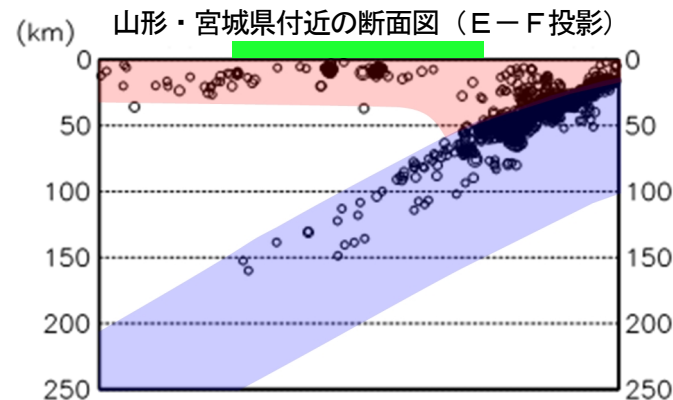

東北地方月間地震概況（2023年5月）

仙台管区气象台

吹き出しをつけた地震は概況で取り上げた地震である。

〔概況〕

今期間、東北地方で震度1以上を観測した地震は38回（4月：31回）であった。このうち、東北地方で震度3以上を観測した地震は5回（4月：3回）であった。

5日21時24分に岩手県沖の深さ48kmでM4.5の地震が発生し、岩手県大船渡市、釜石市で震度3を観測したほか、青森県、岩手県、宮城県及び秋田県で震度2～1を観測した。この地震は太平洋プレートと陸のプレートの境界で発生した。

6日02時47分に青森県東方沖の深さ56kmでM5.7の地震が発生し、青森県東通村で震度4を観測したほか、北海道と東北地方で震度3～1を観測した。この地震は太平洋プレートと陸のプレートの境界で発生した。

26日19時03分に千葉県東方沖（図の範囲外）の深さ50kmでM6.2の地震が発生し、茨城県神栖市、千葉県銚子市、旭市で震度5弱を観測したほか、東北地方から中部地方にかけて震度4～1を観測した。東北地方では宮城県丸森町、福島県郡山市、いわき市などで震度3を観測したほか、広い範囲で震度2～1を観測した。この地震は太平洋プレートとフィリピン海プレートの境界で発生した。この地震に対して、気象庁は緊急地震速報（警報）を発表した。

各地の震度については「東北地方で震度3以上を観測した地震の表」を参照。なお、震源要素等は、再調査により変更することがある。

震央分布図及び各領域の断面図 (2023年5月)

震央分布図及び各領域の断面図 (M \geq 0.5、深さ0~250km)

- ・断面図は震央分布図の各領域の長辺に投影している。
- ・吹き出しを付けた地震は概況で取り上げた地震である。
- ・太平洋プレート及び陸のプレートの位置は、地震発生状況を考慮して描いた大まかなものである。
- ・緑色の線は、陸地の大まかな位置を示している。