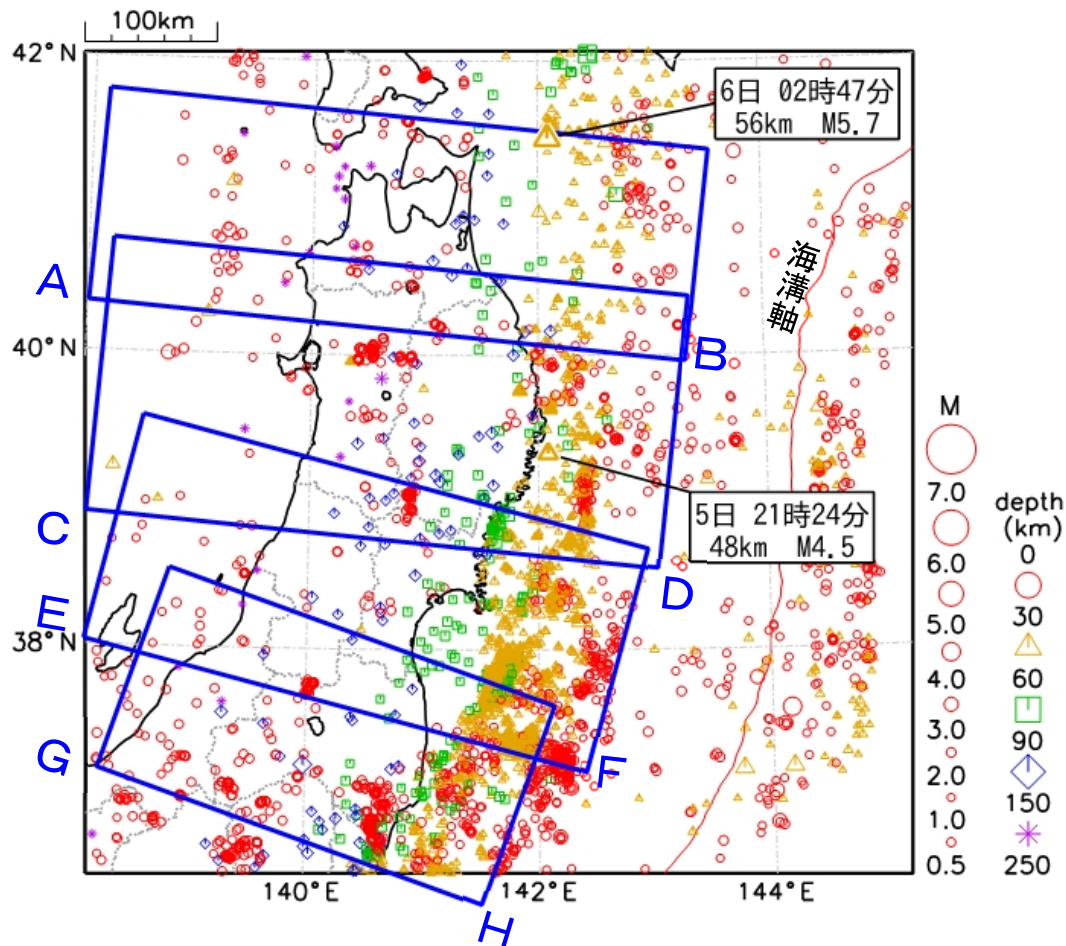

東北地方月間地震概況（2023年5月）

仙台管区气象台

吹き出しをつけた地震は概況で取り上げた地震である。

〔概況〕

今期間、東北地方で震度1以上を観測した地震は38回（4月：31回）であった。このうち、東北地方で震度3以上を観測した地震は5回（4月：3回）であった。

5日21時24分に岩手県沖の深さ48kmでM4.5の地震が発生し、岩手県大船渡市、釜石市で震度3を観測したほか、青森県、岩手県、宮城県及び秋田県で震度2～1を観測した。この地震は太平洋プレートと陸のプレートの境界で発生した。

6日02時47分に青森県東方沖の深さ56kmでM5.7の地震が発生し、青森県東通村で震度4を観測したほか、北海道と東北地方で震度3～1を観測した。この地震は太平洋プレートと陸のプレートの境界で発生した。

26日19時03分に千葉県東方沖（図の範囲外）の深さ50kmでM6.2の地震が発生し、茨城県神栖市、千葉県銚子市、旭市で震度5弱を観測したほか、東北地方から中部地方にかけて震度4～1を観測した。東北地方では宮城県丸森町、福島県郡山市、いわき市などで震度3を観測したほか、広い範囲で震度2～1を観測した。この地震は太平洋プレートとフィリピン海プレートの境界で発生した。この地震に対して、気象庁は緊急地震速報（警報）を発表した。

各地の震度については「東北地方で震度3以上を観測した地震の表」を参照。なお、震源要素等は、再調査により変更することがある。

震央分布図及び各領域の断面図 (2023年5月)

震央分布図及び各領域の断面図 (M \geq 0.5、深さ0~250km)

- ・断面図は震央分布図の各領域の長辺に投影している。
- ・吹き出しを付けた地震は概況で取り上げた地震である。
- ・太平洋プレート及び陸のプレートの位置は、地震発生状況を考慮して描いた大まかなものである。
- ・緑色の線は、陸地の大まかな位置を示している。