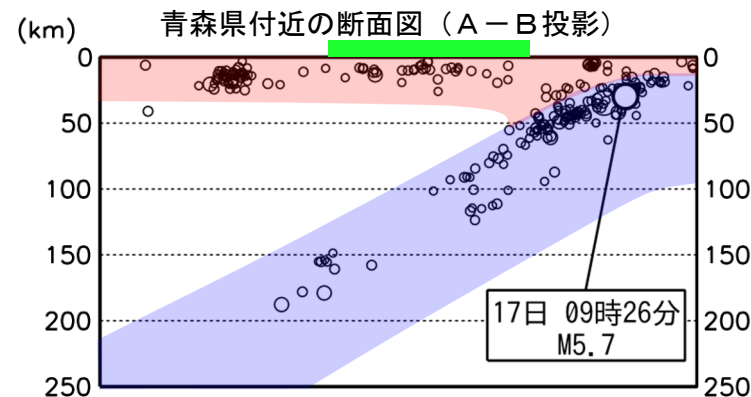

東北地方月間地震概況（2023年6月）

仙台管区气象台

〔概況〕

今期間、東北地方で震度1以上を観測した地震は39回（5月：38回）であった。このうち、東北地方で震度3以上を観測した地震は4回（5月：5回）であった。

11日18時54分に苫小牧沖（図の範囲外）の深さ136kmでM6.2の地震が発生し、北海道で震度5弱を観測したほか、北海道から中部地方にかけて震度4～1を観測した。東北地方では、青森県階上町、むつ市、東通村で震度4を観測したほか、広い範囲で震度3～1を観測した。この地震は太平洋プレート内部で発生した。この地震に対して、気象庁は緊急地震速報（警報）を発表した。※情報発表に用いた震央地名は【浦河沖】である。

17日09時26分に青森県東方沖の深さ30kmでM5.7の地震が発生し、北海道、青森県、岩手県で震度3を観測したほか、北海道から東北地方にかけて震度2～1を観測した。東北地方では、青森県東通村、八戸市、岩手県盛岡市などで震度3を観測したほか、青森県、岩手県、秋田県、宮城県、山形県で震度2～1を観測した。この地震は太平洋プレートと陸のプレートの境界で発生した。

22日16時39分に青森県東方沖の深さ55kmでM4.1の地震が発生し、青森県東通村で震度3を観測したほか、青森県、岩手県及び北海道で震度2～1を観測した。この地震は太平洋プレートと陸のプレートの境界で発生した。

24日09時58分に福島県沖の深さ40kmでM5.0の地震が発生し、福島県大熊町で震度3を観測したほか、岩手県、宮城県、山形県、福島県及び関東地方で震度2～1を観測した。

各地の震度については「東北地方で震度3以上を観測した地震の表」を参照。なお、震源要素等は、再調査により変更することがある。

震央分布図及び各領域の断面図 (2023年6月)

震央分布図及び各領域の断面図
($M \geq 0.5$ 、深さ0~250km)

- ・断面図は震央分布図の各領域の長辺に投影している。
- ・吹き出しを付けた地震は概況で取り上げた地震である。
- ・太平洋プレート及び陸のプレートの位置は、地震発生状況を考慮して描いた大まかなものである。
- ・ 線は、陸地の大まかな位置を示している。

東北地方で震度3以上を観測した地震の表

※今後の精査により、震源や震度のデータが追加されることがある。

期間 2023年6月1日～2023年6月30日