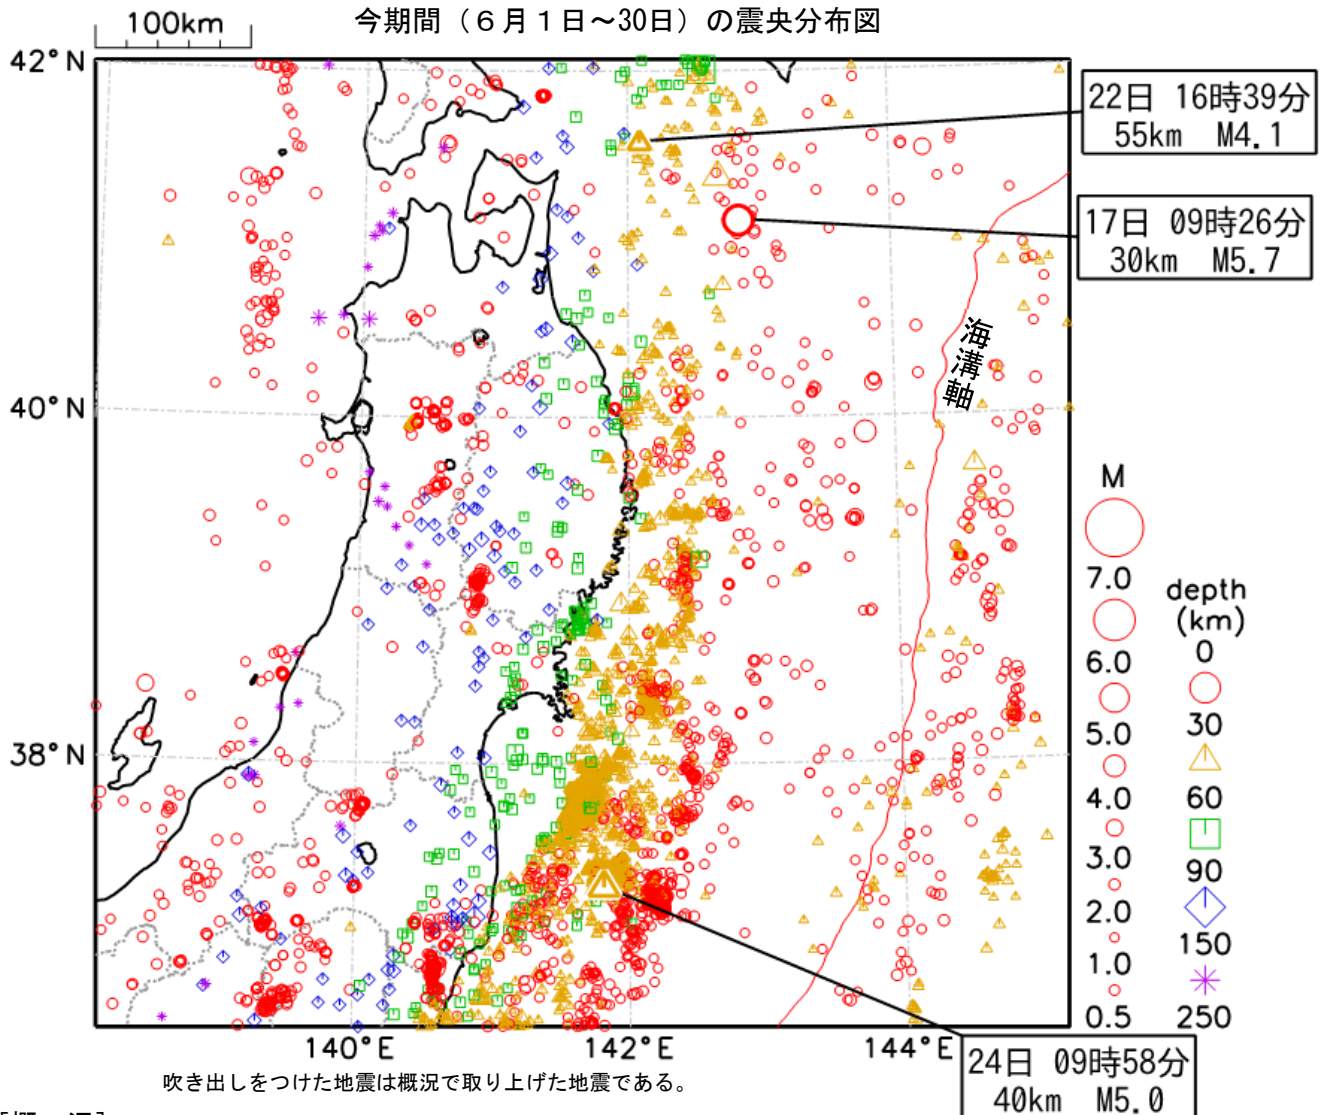

東北地方月間地震概況（2023年6月）

仙台管区气象台

〔概況〕

今期間、東北地方で震度1以上を観測した地震は39回（5月：38回）であった。このうち、東北地方で震度3以上を観測した地震は4回（5月：5回）であった。

11日18時54分に苫小牧沖（図の範囲外）の深さ136kmでM6.2の地震が発生し、北海道で震度5弱を観測したほか、北海道から中部地方にかけて震度4～1を観測した。東北地方では、青森県階上町、むつ市、東通村で震度4を観測したほか、広い範囲で震度3～1を観測した。この地震は太平洋プレート内部で発生した。この地震に対して、気象庁は緊急地震速報（警報）を発表した。※情報発表に用いた震央地名は【浦河沖】である。

17日09時26分に青森県東方沖の深さ30kmでM5.7の地震が発生し、北海道、青森県、岩手県で震度3を観測したほか、北海道から東北地方にかけて震度2～1を観測した。東北地方では、青森県東通村、八戸市、岩手県盛岡市などで震度3を観測したほか、青森県、岩手県、秋田県、宮城県、山形県で震度2～1を観測した。この地震は太平洋プレートと陸のプレートの境界で発生した。

22日16時39分に青森県東方沖の深さ55kmでM4.1の地震が発生し、青森県東通村で震度3を観測したほか、青森県、岩手県及び北海道で震度2～1を観測した。この地震は太平洋プレートと陸のプレートの境界で発生した。

24日09時58分に福島県沖の深さ40kmでM5.0の地震が発生し、福島県大熊町で震度3を観測したほか、岩手県、宮城県、山形県、福島県及び関東地方で震度2～1を観測した。

各地の震度については「東北地方で震度3以上を観測した地震の表」を参照。なお、震源要素等は、再調査により変更することがある。

震央分布図及び各領域の断面図 (2023年6月)

震央分布図及び各領域の断面図
($M \geq 0.5$ 、深さ0~250km)

- ・断面図は震央分布図の各領域の長辺に投影している。
- ・吹き出しを付けた地震は概況で取り上げた地震である。
- ・太平洋プレート及び陸のプレートの位置は、地震発生状況を考慮して描いた大まかなものである。
- ・ 線は、陸地の大まかな位置を示している。

東北地方で震度3以上を観測した地震の表

※今後の精査により、震源や震度のデータが追加されることがある。

期間 2023年6月1日～2023年6月30日