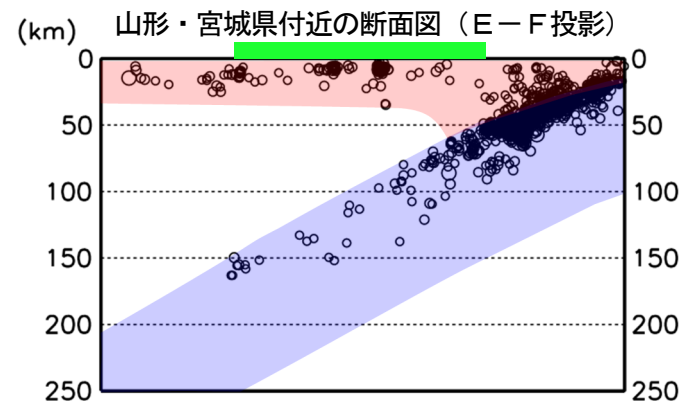

東北地方月間地震概況（2023年6月）

仙台管区气象台

〔概況〕

今期間、東北地方で震度1以上を観測した地震は39回（5月：38回）であった。このうち、東北地方で震度3以上を観測した地震は4回（5月：5回）であった。

11日18時54分に苫小牧沖（図の範囲外）の深さ136kmでM6.2の地震が発生し、北海道で震度5弱を観測したほか、北海道から中部地方にかけて震度4～1を観測した。東北地方では、青森県階上町、むつ市、東通村で震度4を観測したほか、広い範囲で震度3～1を観測した。この地震は太平洋プレート内部で発生した。この地震に対して、気象庁は緊急地震速報（警報）を発表した。※情報発表に用いた震央地名は【浦河沖】である。

17日09時26分に青森県東方沖の深さ30kmでM5.7の地震が発生し、北海道、青森県、岩手県で震度3を観測したほか、北海道から東北地方にかけて震度2～1を観測した。東北地方では、青森県東通村、八戸市、岩手県盛岡市などで震度3を観測したほか、青森県、岩手県、秋田県、宮城県、山形県で震度2～1を観測した。この地震は太平洋プレートと陸のプレートの境界で発生した。

22日16時39分に青森県東方沖の深さ55kmでM4.1の地震が発生し、青森県東通村で震度3を観測したほか、青森県、岩手県及び北海道で震度2～1を観測した。この地震は太平洋プレートと陸のプレートの境界で発生した。

24日09時58分に福島県沖の深さ40kmでM5.0の地震が発生し、福島県大熊町で震度3を観測したほか、岩手県、宮城県、山形県、福島県及び関東地方で震度2～1を観測した。

各地の震度については「東北地方で震度3以上を観測した地震の表」を参照。なお、震源要素等は、再調査により変更することがある。

震央分布図及び各領域の断面図 (2023年6月)

震央分布図及び各領域の断面図
($M \geq 0.5$ 、深さ0~250km)

- ・断面図は震央分布図の各領域の長辺に投影している。
- ・吹き出しを付けた地震は概況で取り上げた地震である。
- ・太平洋プレート及び陸のプレートの位置は、地震発生状況を考慮して描いた大まかなものである。
- ・ 線は、陸地の大まかな位置を示している。

東北地方で震度3以上を観測した地震の表

※今後の精査により、震源や震度のデータが追加されることがある。

期間 2023年6月1日～2023年6月30日