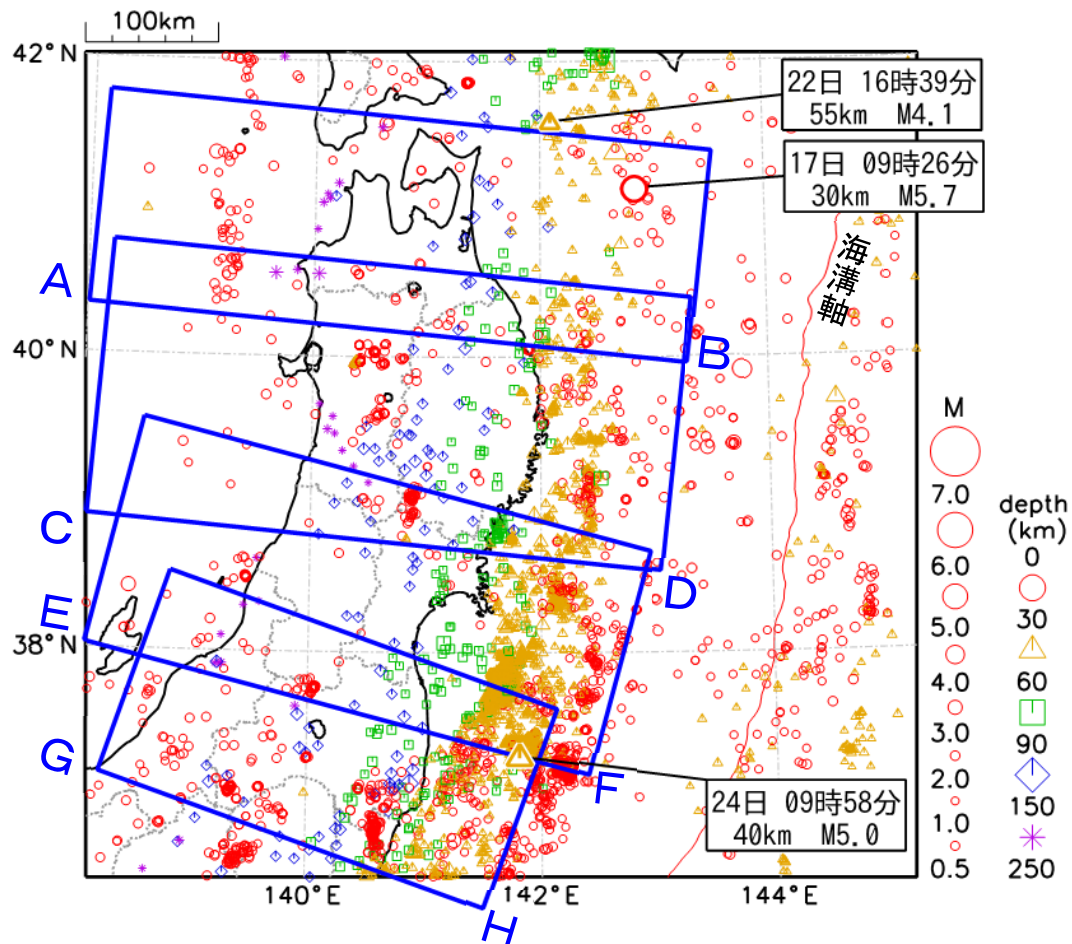

東北地方月間地震概況（2023年6月）

仙台管区气象台

〔概況〕

今期間、東北地方で震度1以上を観測した地震は39回（5月：38回）であった。このうち、東北地方で震度3以上を観測した地震は4回（5月：5回）であった。

11日18時54分に苫小牧沖（図の範囲外）の深さ136kmでM6.2の地震が発生し、北海道で震度5弱を観測したほか、北海道から中部地方にかけて震度4～1を観測した。東北地方では、青森県階上町、むつ市、東通村で震度4を観測したほか、広い範囲で震度3～1を観測した。この地震は太平洋プレート内部で発生した。この地震に対して、気象庁は緊急地震速報（警報）を発表した。※情報発表に用いた震央地名は【浦河沖】である。

17日09時26分に青森県東方沖の深さ30kmでM5.7の地震が発生し、北海道、青森県、岩手県で震度3を観測したほか、北海道から東北地方にかけて震度2～1を観測した。東北地方では、青森県東通村、八戸市、岩手県盛岡市などで震度3を観測したほか、青森県、岩手県、秋田県、宮城県、山形県で震度2～1を観測した。この地震は太平洋プレートと陸のプレートの境界で発生した。

22日16時39分に青森県東方沖の深さ55kmでM4.1の地震が発生し、青森県東通村で震度3を観測したほか、青森県、岩手県及び北海道で震度2～1を観測した。この地震は太平洋プレートと陸のプレートの境界で発生した。

24日09時58分に福島県沖の深さ40kmでM5.0の地震が発生し、福島県大熊町で震度3を観測したほか、岩手県、宮城県、山形県、福島県及び関東地方で震度2～1を観測した。

各地の震度については「東北地方で震度3以上を観測した地震の表」を参照。なお、震源要素等は、再調査により変更することがある。

震央分布図及び各領域の断面図 (2023年6月)

震央分布図及び各領域の断面図
($M \geq 0.5$ 、深さ0~250km)

- ・断面図は震央分布図の各領域の長辺に投影している。
- ・吹き出しを付けた地震は概況で取り上げた地震である。
- ・太平洋プレート及び陸のプレートの位置は、地震発生状況を考慮して描いた大まかなものである。
- ・ 線は、陸地の大まかな位置を示している。

東北地方で震度3以上を観測した地震の表

※今後の精査により、震源や震度のデータが追加されることがある。

期間 2023年6月1日～2023年6月30日