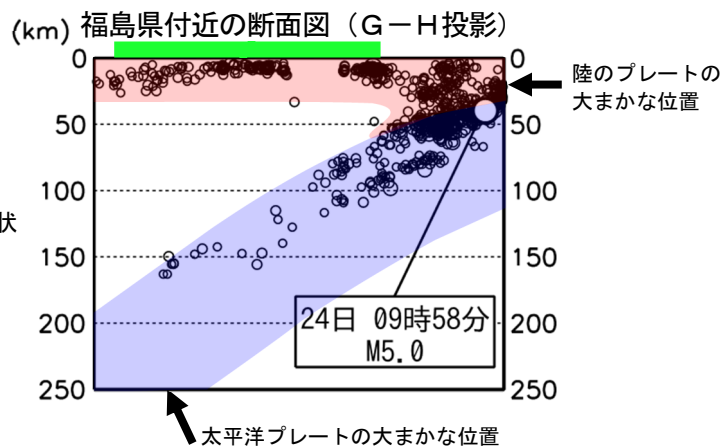

東北地方月間地震概況（2023年6月）

仙台管区气象台

〔概況〕

今期間、東北地方で震度1以上を観測した地震は39回（5月：38回）であった。このうち、東北地方で震度3以上を観測した地震は4回（5月：5回）であった。

11日18時54分に苫小牧沖（図の範囲外）の深さ136kmでM6.2の地震が発生し、北海道で震度5弱を観測したほか、北海道から中部地方にかけて震度4～1を観測した。東北地方では、青森県階上町、むつ市、東通村で震度4を観測したほか、広い範囲で震度3～1を観測した。この地震は太平洋プレート内部で発生した。この地震に対して、気象庁は緊急地震速報（警報）を発表した。※情報発表に用いた震央地名は【浦河沖】である。

17日09時26分に青森県東方沖の深さ30kmでM5.7の地震が発生し、北海道、青森県、岩手県で震度3を観測したほか、北海道から東北地方にかけて震度2～1を観測した。東北地方では、青森県東通村、八戸市、岩手県盛岡市などで震度3を観測したほか、青森県、岩手県、秋田県、宮城県、山形県で震度2～1を観測した。この地震は太平洋プレートと陸のプレートの境界で発生した。

22日16時39分に青森県東方沖の深さ55kmでM4.1の地震が発生し、青森県東通村で震度3を観測したほか、青森県、岩手県及び北海道で震度2～1を観測した。この地震は太平洋プレートと陸のプレートの境界で発生した。

24日09時58分に福島県沖の深さ40kmでM5.0の地震が発生し、福島県大熊町で震度3を観測したほか、岩手県、宮城県、山形県、福島県及び関東地方で震度2～1を観測した。

各地の震度については「東北地方で震度3以上を観測した地震の表」を参照。なお、震源要素等は、再調査により変更することがある。

震央分布図及び各領域の断面図 (2023年6月)

震央分布図及び各領域の断面図
($M \geq 0.5$ 、深さ0~250km)

- ・断面図は震央分布図の各領域の長辺に投影している。
- ・吹き出しを付けた地震は概況で取り上げた地震である。
- ・太平洋プレート及び陸のプレートの位置は、地震発生状況を考慮して描いた大まかなものである。
- ・ 線は、陸地の大まかな位置を示している。

東北地方で震度3以上を観測した地震の表

※今後の精査により、震源や震度のデータが追加されることがある。

期間 2023年6月1日～2023年6月30日