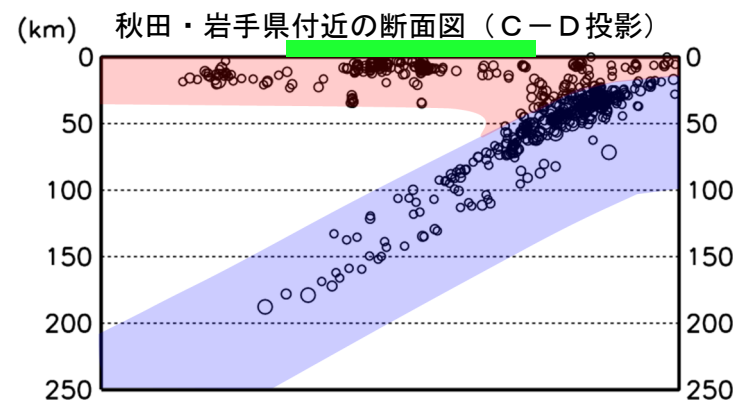

東北地方月間地震概況（2023年6月）

仙台管区气象台

〔概況〕

今期間、東北地方で震度1以上を観測した地震は39回（5月：38回）であった。このうち、東北地方で震度3以上を観測した地震は4回（5月：5回）であった。

11日18時54分に苫小牧沖（図の範囲外）の深さ136kmでM6.2の地震が発生し、北海道で震度5弱を観測したほか、北海道から中部地方にかけて震度4～1を観測した。東北地方では、青森県階上町、むつ市、東通村で震度4を観測したほか、広い範囲で震度3～1を観測した。この地震は太平洋プレート内部で発生した。この地震に対して、気象庁は緊急地震速報（警報）を発表した。※情報発表に用いた震央地名は【浦河沖】である。

17日09時26分に青森県東方沖の深さ30kmでM5.7の地震が発生し、北海道、青森県、岩手県で震度3を観測したほか、北海道から東北地方にかけて震度2～1を観測した。東北地方では、青森県東通村、八戸市、岩手県盛岡市などで震度3を観測したほか、青森県、岩手県、秋田県、宮城県、山形県で震度2～1を観測した。この地震は太平洋プレートと陸のプレートの境界で発生した。

22日16時39分に青森県東方沖の深さ55kmでM4.1の地震が発生し、青森県東通村で震度3を観測したほか、青森県、岩手県及び北海道で震度2～1を観測した。この地震は太平洋プレートと陸のプレートの境界で発生した。

24日09時58分に福島県沖の深さ40kmでM5.0の地震が発生し、福島県大熊町で震度3を観測したほか、岩手県、宮城県、山形県、福島県及び関東地方で震度2～1を観測した。

各地の震度については「東北地方で震度3以上を観測した地震の表」を参照。なお、震源要素等は、再調査により変更することがある。

震央分布図及び各領域の断面図 (2023年6月)

震央分布図及び各領域の断面図
($M \geq 0.5$ 、深さ0~250km)

- ・断面図は震央分布図の各領域の長辺に投影している。
- ・吹き出しを付けた地震は概況で取り上げた地震である。
- ・太平洋プレート及び陸のプレートの位置は、地震発生状況を考慮して描いた大まかなものである。
- ・ 線は、陸地の大まかな位置を示している。

東北地方で震度3以上を観測した地震の表

※今後の精査により、震源や震度のデータが追加されることがある。

期間 2023年6月1日～2023年6月30日