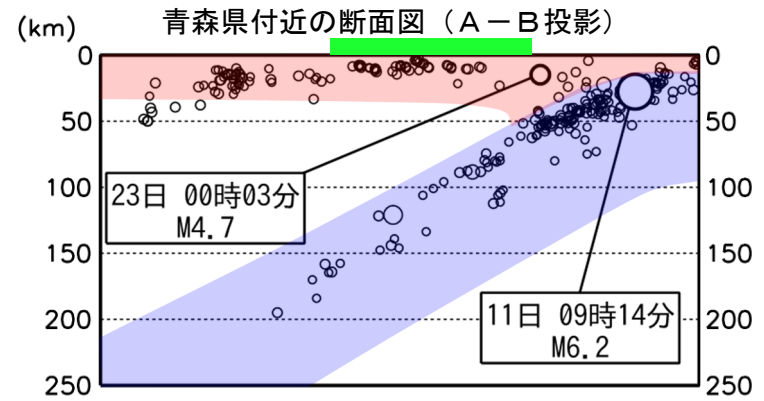

東北地方月間地震概況（2023年8月）

仙台管区气象台

吹き出しをつけた地震は概況で取り上げた地震である。

〔概況〕

今期間、東北地方で震度1以上を観測した地震は39回（7月：24回）であった。このうち、東北地方で震度3以上を観測した地震は4回（7月：なし）であった。

11日09時14分に青森県東方沖の深さ28kmでM6.2の地震が発生し、青森県と岩手県で震度4を観測したほか、北海道から中部地方にかけて震度3～1を観測した。東北地方では青森県八戸市、平内町、岩手県盛岡市などで震度4を観測したほか、広い範囲で震度3～1を観測した。この地震により、青森県津軽北部と宮城県北部で長周期地震動階級1を観測した。この地震は太平洋プレートと陸のプレートの境界で発生した。

11日22時20分に宮城県沖の深さ58kmでM4.7の地震が発生し、宮城県石巻市で震度3を観測したほか、東北地方で震度2～1を観測した。この地震は太平洋プレート内部で発生した。

23日00時03分に岩手県沖の深さ15kmでM4.7の地震が発生し、岩手県久慈市、普代村、野田村で震度3を観測したほか、青森県、岩手県、秋田県、宮城県で震度2～1を観測した。この地震は陸のプレートの地殻内で発生した。

25日07時48分に三陸沖の深さ15kmでM6.0の地震が発生し、青森県、岩手県、宮城県で震度3を観測したほか、北海道、東北地方、茨城県及び新潟県で震度2～1を観測した。東北地方では青森県八戸市、岩手県宮古市、宮城県石巻市などで震度3を観測したほか、広い範囲で震度2～1を観測した。この地震は太平洋プレートと陸のプレートの境界で発生した。

各地の震度については「東北地方で震度3以上を観測した地震の表」を参照。なお、震源要素等は、再調査により変更することがある。

震央分布図及び各領域の断面図 (2023年 8月)

震央分布図及び各領域の断面図 (M \geq 0.5、深さ0~250km)

- 断面図は震央分布図の各領域の長辺に投影している。
- 吹き出しを付けた地震は概況で取り上げた地震である。
- 太平洋プレート及び陸のプレートの位置は、地震発生状況を考慮して描いた大まかなものである。
- 緑線は、陸地の大まかな位置を示している。