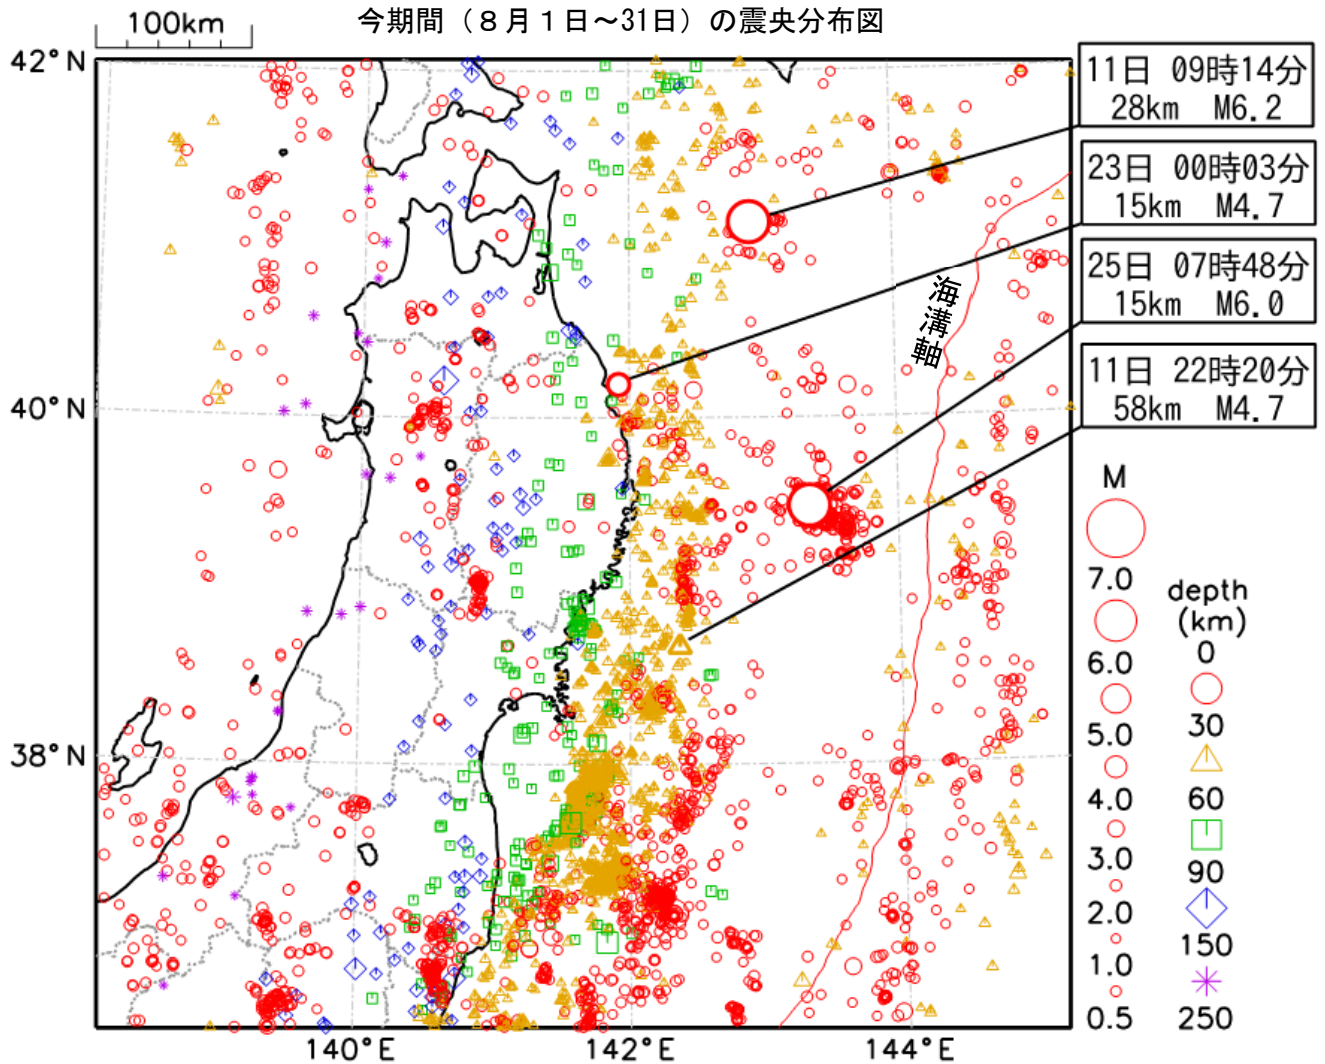

東北地方月間地震概況（2023年8月）

仙台管区气象台

吹き出しをつけた地震は概況で取り上げた地震である。

〔概況〕

今期間、東北地方で震度1以上を観測した地震は39回（7月：24回）であった。このうち、東北地方で震度3以上を観測した地震は4回（7月：なし）であった。

11日09時14分に青森県東方沖の深さ28kmでM6.2の地震が発生し、青森県と岩手県で震度4を観測したほか、北海道から中部地方にかけて震度3～1を観測した。東北地方では青森県八戸市、平内町、岩手県盛岡市などで震度4を観測したほか、広い範囲で震度3～1を観測した。この地震により、青森県津軽北部と宮城県北部で長周期地震動階級1を観測した。この地震は太平洋プレートと陸のプレートの境界で発生した。

11日22時20分に宮城県沖の深さ58kmでM4.7の地震が発生し、宮城県石巻市で震度3を観測したほか、東北地方で震度2～1を観測した。この地震は太平洋プレート内部で発生した。

23日00時03分に岩手県沖の深さ15kmでM4.7の地震が発生し、岩手県久慈市、普代村、野田村で震度3を観測したほか、青森県、岩手県、秋田県、宮城県で震度2～1を観測した。この地震は陸のプレートの地殻内で発生した。

25日07時48分に三陸沖の深さ15kmでM6.0の地震が発生し、青森県、岩手県、宮城県で震度3を観測したほか、北海道、東北地方、茨城県及び新潟県で震度2～1を観測した。東北地方では青森県八戸市、岩手県宮古市、宮城県石巻市などで震度3を観測したほか、広い範囲で震度2～1を観測した。この地震は太平洋プレートと陸のプレートの境界で発生した。

各地の震度については「東北地方で震度3以上を観測した地震の表」を参照。なお、震源要素等は、再調査により変更することがある。

震央分布図及び各領域の断面図 (2023年 8月)

震央分布図及び各領域の断面図 (M \geq 0.5、深さ0~250km)

- 断面図は震央分布図の各領域の長辺に投影している。
- 吹き出しを付けた地震は概況で取り上げた地震である。
- 太平洋プレート及び陸のプレートの位置は、地震発生状況を考慮して描いた大まかなものである。
- 緑線は、陸地の大まかな位置を示している。