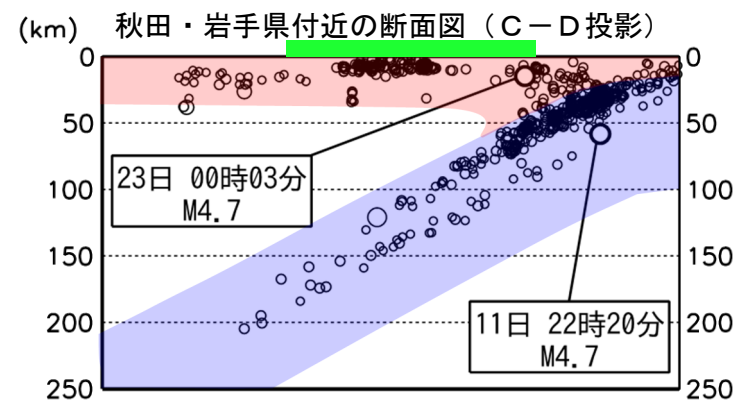

東北地方月間地震概況（2023年8月）

仙台管区气象台

吹き出しをつけた地震は概況で取り上げた地震である。

〔概況〕

今期間、東北地方で震度1以上を観測した地震は39回（7月：24回）であった。このうち、東北地方で震度3以上を観測した地震は4回（7月：なし）であった。

11日09時14分に青森県東方沖の深さ28kmでM6.2の地震が発生し、青森県と岩手県で震度4を観測したほか、北海道から中部地方にかけて震度3～1を観測した。東北地方では青森県八戸市、平内町、岩手県盛岡市などで震度4を観測したほか、広い範囲で震度3～1を観測した。この地震により、青森県津軽北部と宮城県北部で長周期地震動階級1を観測した。この地震は太平洋プレートと陸のプレートの境界で発生した。

11日22時20分に宮城県沖の深さ58kmでM4.7の地震が発生し、宮城県石巻市で震度3を観測したほか、東北地方で震度2～1を観測した。この地震は太平洋プレート内部で発生した。

23日00時03分に岩手県沖の深さ15kmでM4.7の地震が発生し、岩手県久慈市、普代村、野田村で震度3を観測したほか、青森県、岩手県、秋田県、宮城県で震度2～1を観測した。この地震は陸のプレートの地殻内で発生した。

25日07時48分に三陸沖の深さ15kmでM6.0の地震が発生し、青森県、岩手県、宮城県で震度3を観測したほか、北海道、東北地方、茨城県及び新潟県で震度2～1を観測した。東北地方では青森県八戸市、岩手県宮古市、宮城県石巻市などで震度3を観測したほか、広い範囲で震度2～1を観測した。この地震は太平洋プレートと陸のプレートの境界で発生した。

各地の震度については「東北地方で震度3以上を観測した地震の表」を参照。なお、震源要素等は、再調査により変更することがある。

震央分布図及び各領域の断面図 (2023年 8月)

震央分布図及び各領域の断面図 (M \geq 0.5、深さ0~250km)

- 断面図は震央分布図の各領域の長辺に投影している。
- 吹き出しを付けた地震は概況で取り上げた地震である。
- 太平洋プレート及び陸のプレートの位置は、地震発生状況を考慮して描いた大まかなものである。
- 緑線は、陸地の大まかな位置を示している。