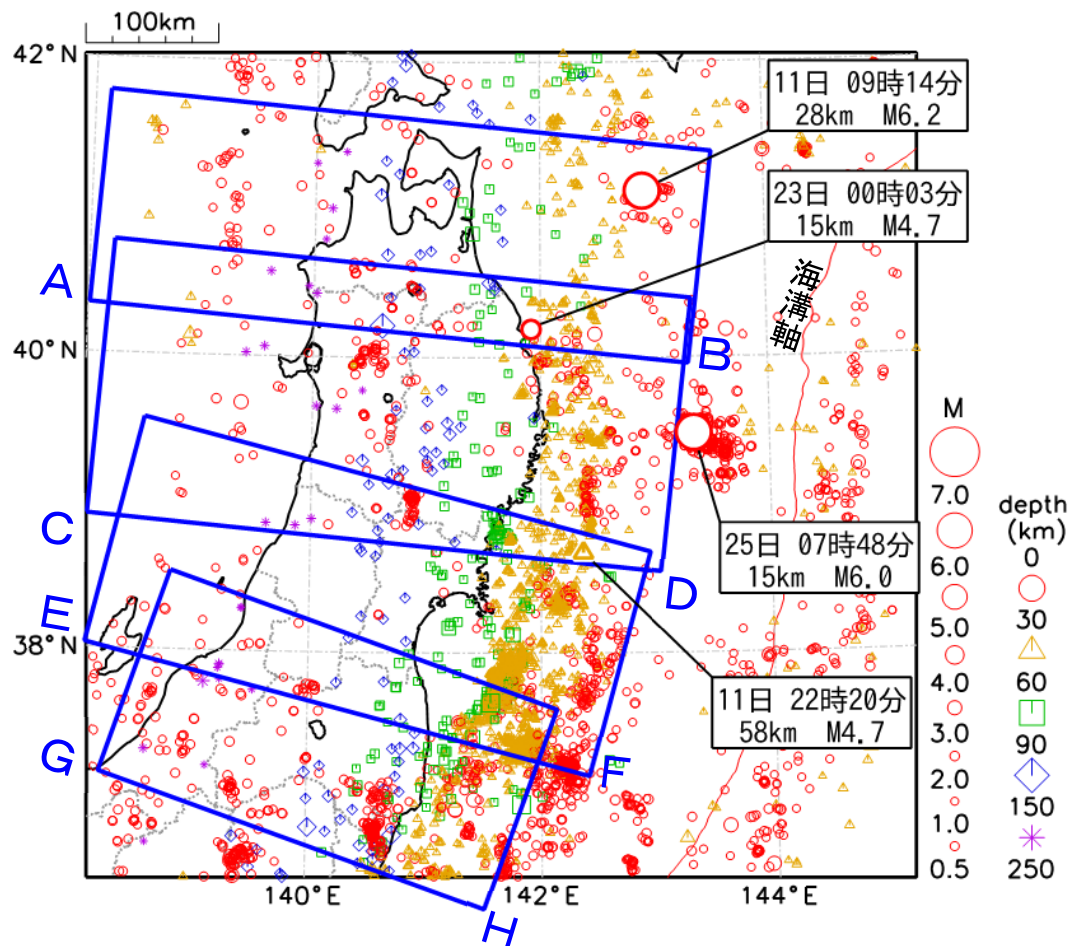

東北地方月間地震概況（2023年8月）

仙台管区气象台

吹き出しをつけた地震は概況で取り上げた地震である。

〔概況〕

今期間、東北地方で震度1以上を観測した地震は39回（7月：24回）であった。このうち、東北地方で震度3以上を観測した地震は4回（7月：なし）であった。

11日09時14分に青森県東方沖の深さ28kmでM6.2の地震が発生し、青森県と岩手県で震度4を観測したほか、北海道から中部地方にかけて震度3～1を観測した。東北地方では青森県八戸市、平内町、岩手県盛岡市などで震度4を観測したほか、広い範囲で震度3～1を観測した。この地震により、青森県津軽北部と宮城県北部で長周期地震動階級1を観測した。この地震は太平洋プレートと陸のプレートの境界で発生した。

11日22時20分に宮城県沖の深さ58kmでM4.7の地震が発生し、宮城県石巻市で震度3を観測したほか、東北地方で震度2～1を観測した。この地震は太平洋プレート内部で発生した。

23日00時03分に岩手県沖の深さ15kmでM4.7の地震が発生し、岩手県久慈市、普代村、野田村で震度3を観測したほか、青森県、岩手県、秋田県、宮城県で震度2～1を観測した。この地震は陸のプレートの地殻内で発生した。

25日07時48分に三陸沖の深さ15kmでM6.0の地震が発生し、青森県、岩手県、宮城県で震度3を観測したほか、北海道、東北地方、茨城県及び新潟県で震度2～1を観測した。東北地方では青森県八戸市、岩手県宮古市、宮城県石巻市などで震度3を観測したほか、広い範囲で震度2～1を観測した。この地震は太平洋プレートと陸のプレートの境界で発生した。

各地の震度については「東北地方で震度3以上を観測した地震の表」を参照。なお、震源要素等は、再調査により変更することがある。

震央分布図及び各領域の断面図 (2023年 8月)

震央分布図及び各領域の断面図 (M \geq 0.5、深さ0~250km)

- 断面図は震央分布図の各領域の長辺に投影している。
- 吹き出しを付けた地震は概況で取り上げた地震である。
- 太平洋プレート及び陸のプレートの位置は、地震発生状況を考慮して描いた大まかなものである。
- 緑線は、陸地の大まかな位置を示している。