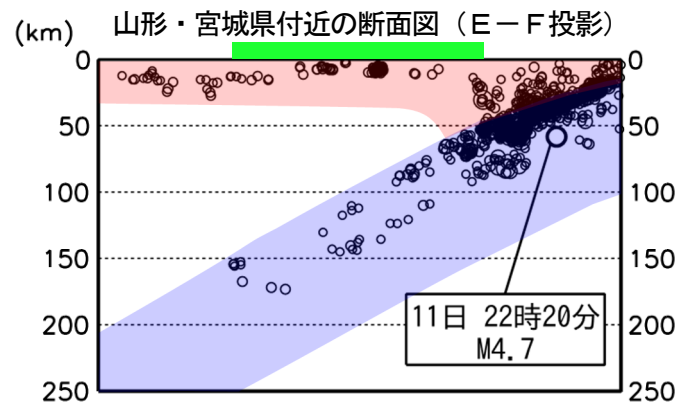

東北地方月間地震概況（2023年8月）

仙台管区气象台

吹き出しをつけた地震は概況で取り上げた地震である。

〔概況〕

今期間、東北地方で震度1以上を観測した地震は39回（7月：24回）であった。このうち、東北地方で震度3以上を観測した地震は4回（7月：なし）であった。

11日09時14分に青森県東方沖の深さ28kmでM6.2の地震が発生し、青森県と岩手県で震度4を観測したほか、北海道から中部地方にかけて震度3～1を観測した。東北地方では青森県八戸市、平内町、岩手県盛岡市などで震度4を観測したほか、広い範囲で震度3～1を観測した。この地震により、青森県津軽北部と宮城県北部で長周期地震動階級1を観測した。この地震は太平洋プレートと陸のプレートの境界で発生した。

11日22時20分に宮城県沖の深さ58kmでM4.7の地震が発生し、宮城県石巻市で震度3を観測したほか、東北地方で震度2～1を観測した。この地震は太平洋プレート内部で発生した。

23日00時03分に岩手県沖の深さ15kmでM4.7の地震が発生し、岩手県久慈市、普代村、野田村で震度3を観測したほか、青森県、岩手県、秋田県、宮城県で震度2～1を観測した。この地震は陸のプレートの地殻内で発生した。

25日07時48分に三陸沖の深さ15kmでM6.0の地震が発生し、青森県、岩手県、宮城県で震度3を観測したほか、北海道、東北地方、茨城県及び新潟県で震度2～1を観測した。東北地方では青森県八戸市、岩手県宮古市、宮城県石巻市などで震度3を観測したほか、広い範囲で震度2～1を観測した。この地震は太平洋プレートと陸のプレートの境界で発生した。

各地の震度については「東北地方で震度3以上を観測した地震の表」を参照。なお、震源要素等は、再調査により変更することがある。

震央分布図及び各領域の断面図 (2023年 8月)

震央分布図及び各領域の断面図 (M \geq 0.5、深さ0~250km)

- 断面図は震央分布図の各領域の長辺に投影している。
- 吹き出しを付けた地震は概況で取り上げた地震である。
- 太平洋プレート及び陸のプレートの位置は、地震発生状況を考慮して描いた大まかなものである。
- 緑線は、陸地の大まかな位置を示している。