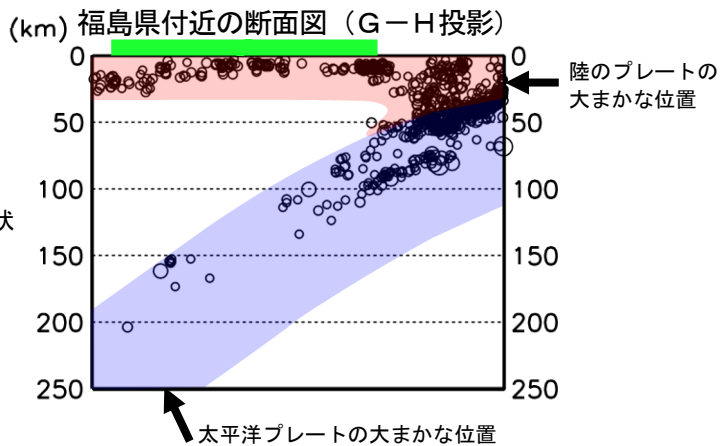

東北地方月間地震概況（2023年8月）

仙台管区气象台

吹き出しをつけた地震は概況で取り上げた地震である。

〔概況〕

今期間、東北地方で震度1以上を観測した地震は39回（7月：24回）であった。このうち、東北地方で震度3以上を観測した地震は4回（7月：なし）であった。

11日09時14分に青森県東方沖の深さ28kmでM6.2の地震が発生し、青森県と岩手県で震度4を観測したほか、北海道から中部地方にかけて震度3～1を観測した。東北地方では青森県八戸市、平内町、岩手県盛岡市などで震度4を観測したほか、広い範囲で震度3～1を観測した。この地震により、青森県津軽北部と宮城県北部で長周期地震動階級1を観測した。この地震は太平洋プレートと陸のプレートの境界で発生した。

11日22時20分に宮城県沖の深さ58kmでM4.7の地震が発生し、宮城県石巻市で震度3を観測したほか、東北地方で震度2～1を観測した。この地震は太平洋プレート内部で発生した。

23日00時03分に岩手県沖の深さ15kmでM4.7の地震が発生し、岩手県久慈市、普代村、野田村で震度3を観測したほか、青森県、岩手県、秋田県、宮城県で震度2～1を観測した。この地震は陸のプレートの地殻内で発生した。

25日07時48分に三陸沖の深さ15kmでM6.0の地震が発生し、青森県、岩手県、宮城県で震度3を観測したほか、北海道、東北地方、茨城県及び新潟県で震度2～1を観測した。東北地方では青森県八戸市、岩手県宮古市、宮城県石巻市などで震度3を観測したほか、広い範囲で震度2～1を観測した。この地震は太平洋プレートと陸のプレートの境界で発生した。

各地の震度については「東北地方で震度3以上を観測した地震の表」を参照。なお、震源要素等は、再調査により変更することがある。

震央分布図及び各領域の断面図 (2023年 8月)

震央分布図及び各領域の断面図 (M \geq 0.5、深さ0~250km)

- 断面図は震央分布図の各領域の長辺に投影している。
- 吹き出しを付けた地震は概況で取り上げた地震である。
- 太平洋プレート及び陸のプレートの位置は、地震発生状況を考慮して描いた大まかなものである。
- 緑線は、陸地の大まかな位置を示している。