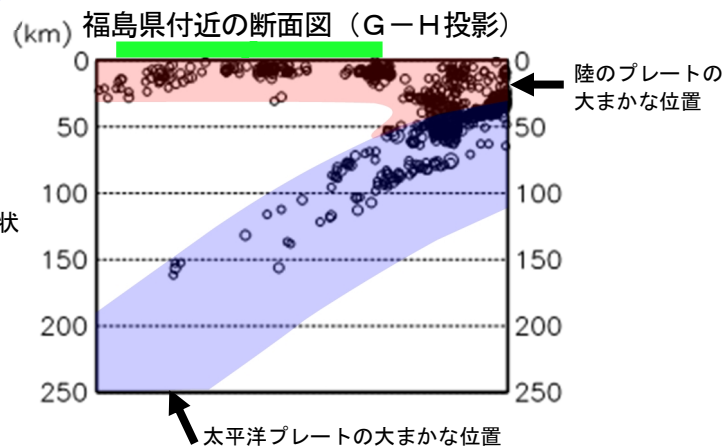

# 東北地方月間地震概況（2023年11月）

仙台管区气象台

吹き出しをつけた地震は概況で取り上げた地震である。

## [概況]

今期間、東北地方で震度1以上を観測した地震は29回（10月：32回）であった。このうち、東北地方で震度3以上を観測した地震は3回（10月：3回）であった。

6日02時10分に福島県沖の深さ56kmでM5.0の地震が発生し、宮城県石巻市で震度4を観測したほか、東北地方、関東地方、新潟県で震度3～1を観測した。この地震は太平洋プレート内部で発生した。

20日06時01分に青森県東方沖の深さ52kmでM5.9の地震が発生し、青森県八戸市、南部町、野辺地町などで震度4を観測したほか、北海道、東北地方で震度3～1を観測した。この地震は太平洋プレートと陸のプレートの境界で発生した。

23日02時23分に山形県最上地方の深さ9kmでM3.7の地震が発生し、山形県新庄市で震度3を観測したほか、山形県、秋田県、宮城県で震度2～1を観測した。この地震は地殻内で発生した。

各地の震度については「東北地方で震度3以上を観測した地震の表」を参照。なお、震源要素等は、再調査により変更することがある。

# 震央分布図及び各領域の断面図 (2023年11月)