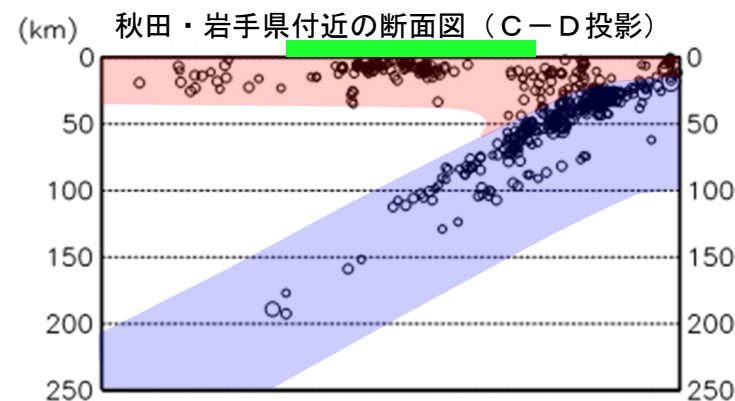

# 東北地方月間地震概況（2023年11月）

仙台管区气象台

吹き出しをつけた地震は概況で取り上げた地震である。

## [概況]

今期間、東北地方で震度1以上を観測した地震は29回（10月：32回）であった。このうち、東北地方で震度3以上を観測した地震は3回（10月：3回）であった。

6日02時10分に福島県沖の深さ56kmでM5.0の地震が発生し、宮城県石巻市で震度4を観測したほか、東北地方、関東地方、新潟県で震度3～1を観測した。この地震は太平洋プレート内部で発生した。

20日06時01分に青森県東方沖の深さ52kmでM5.9の地震が発生し、青森県八戸市、南部町、野辺地町などで震度4を観測したほか、北海道、東北地方で震度3～1を観測した。この地震は太平洋プレートと陸のプレートの境界で発生した。

23日02時23分に山形県最上地方の深さ9kmでM3.7の地震が発生し、山形県新庄市で震度3を観測したほか、山形県、秋田県、宮城県で震度2～1を観測した。この地震は地殻内で発生した。

各地の震度については「東北地方で震度3以上を観測した地震の表」を参照。なお、震源要素等は、再調査により変更することがある。

# 震央分布図及び各領域の断面図 (2023年11月)