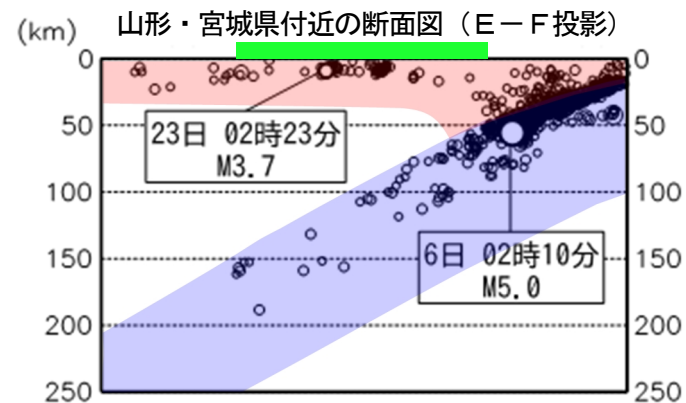

# 東北地方月間地震概況（2023年11月）

仙台管区气象台

吹き出しをつけた地震は概況で取り上げた地震である。

## [概況]

今期間、東北地方で震度1以上を観測した地震は29回（10月：32回）であった。このうち、東北地方で震度3以上を観測した地震は3回（10月：3回）であった。

6日02時10分に福島県沖の深さ56kmでM5.0の地震が発生し、宮城県石巻市で震度4を観測したほか、東北地方、関東地方、新潟県で震度3～1を観測した。この地震は太平洋プレート内部で発生した。

20日06時01分に青森県東方沖の深さ52kmでM5.9の地震が発生し、青森県八戸市、南部町、野辺地町などで震度4を観測したほか、北海道、東北地方で震度3～1を観測した。この地震は太平洋プレートと陸のプレートの境界で発生した。

23日02時23分に山形県最上地方の深さ9kmでM3.7の地震が発生し、山形県新庄市で震度3を観測したほか、山形県、秋田県、宮城県で震度2～1を観測した。この地震は地殻内で発生した。

各地の震度については「東北地方で震度3以上を観測した地震の表」を参照。なお、震源要素等は、再調査により変更することがある。

# 震央分布図及び各領域の断面図 (2023年11月)