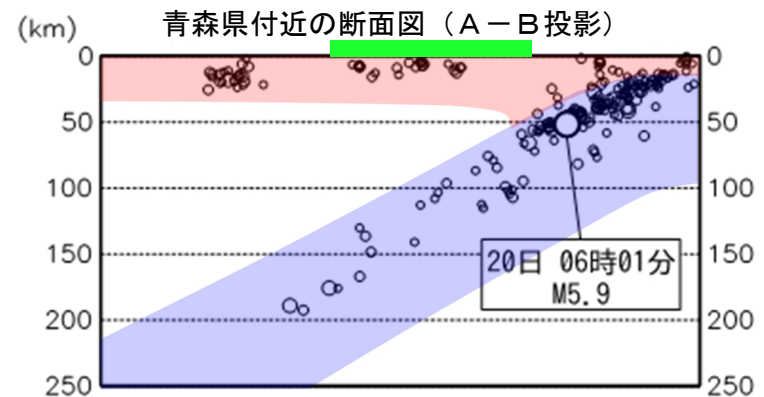

# 東北地方月間地震概況（2023年11月）

仙台管区气象台

吹き出しをつけた地震は概況で取り上げた地震である。

## [概況]

今期間、東北地方で震度1以上を観測した地震は29回（10月：32回）であった。このうち、東北地方で震度3以上を観測した地震は3回（10月：3回）であった。

6日02時10分に福島県沖の深さ56kmでM5.0の地震が発生し、宮城県石巻市で震度4を観測したほか、東北地方、関東地方、新潟県で震度3～1を観測した。この地震は太平洋プレート内部で発生した。

20日06時01分に青森県東方沖の深さ52kmでM5.9の地震が発生し、青森県八戸市、南部町、野辺地町などで震度4を観測したほか、北海道、東北地方で震度3～1を観測した。この地震は太平洋プレートと陸のプレートの境界で発生した。

23日02時23分に山形県最上地方の深さ9kmでM3.7の地震が発生し、山形県新庄市で震度3を観測したほか、山形県、秋田県、宮城県で震度2～1を観測した。この地震は地殻内で発生した。

各地の震度については「東北地方で震度3以上を観測した地震の表」を参照。なお、震源要素等は、再調査により変更することがある。

# 震央分布図及び各領域の断面図 (2023年11月)