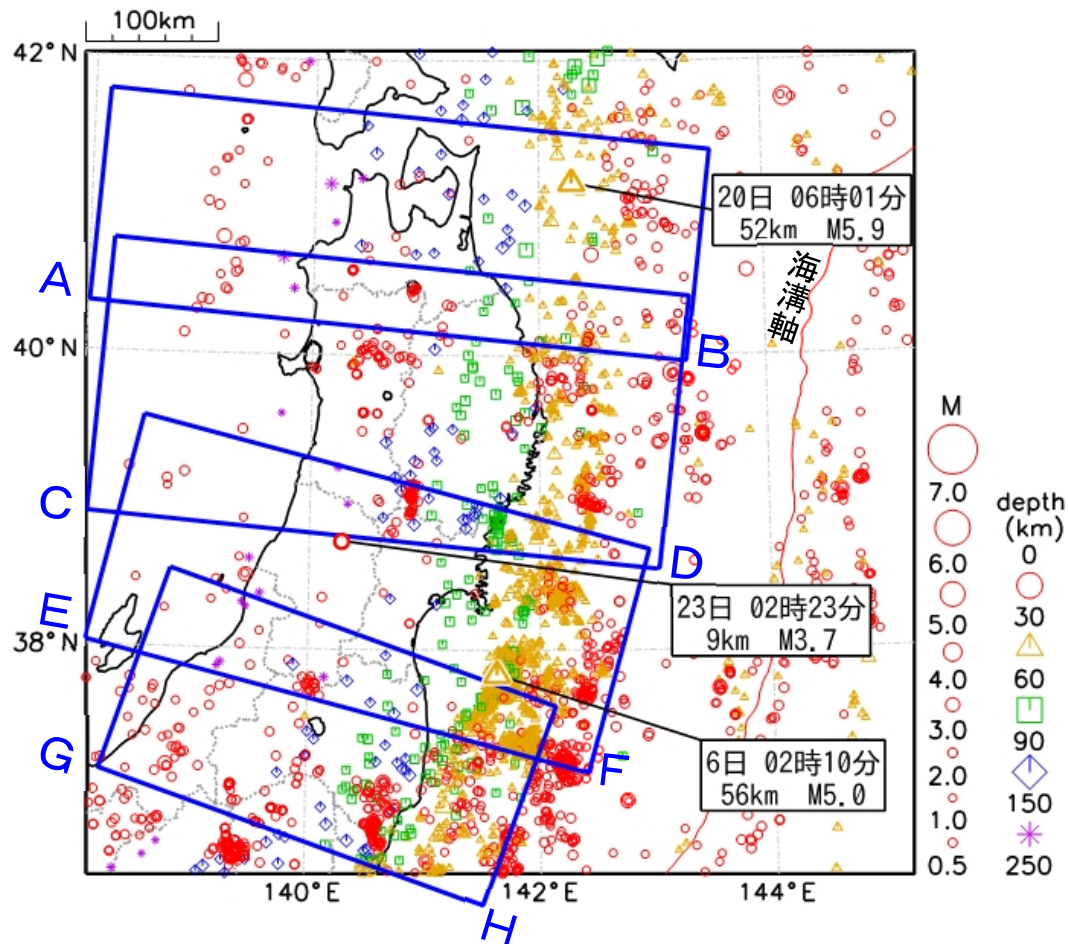

## [概況]

今期間、東北地方で震度1以上を観測した地震は29回（10月：32回）であった。このうち、東北地方で震度3以上を観測した地震は3回（10月：3回）であった。

6日02時10分に福島県沖の深さ56kmでM5.0の地震が発生し、宮城県石巻市で震度4を観測したほか、東北地方、関東地方、新潟県で震度3～1を観測した。この地震は太平洋プレート内部で発生した。

20日06時01分に青森県東方沖の深さ52kmでM5.9の地震が発生し、青森県八戸市、南部町、野辺地町などで震度4を観測したほか、北海道、東北地方で震度3～1を観測した。この地震は太平洋プレートと陸のプレートの境界で発生した。

23日02時23分に山形県最上地方の深さ9kmでM3.7の地震が発生し、山形県新庄市で震度3を観測したほか、山形県、秋田県、宮城県で震度2～1を観測した。この地震は地殻内で発生した。

各地の震度については「東北地方で震度3以上を観測した地震の表」を参照。なお、震源要素等は、再調査により変更することがある。

# 震央分布図及び各領域の断面図 (2023年11月)

## 震央分布図及び各領域の断面図

(M $\geq$ 0.5、深さ0~250km)

- 断面図は震央分布図の各領域の長辺に投影している。
- 吹き出しを付けた地震は概況で取り上げた地震である。
- 太平洋プレート及び陸のプレートの位置は、地震発生状況を考慮して描いた大まかなものである。
- 緑線は、陸地の大まかな位置を示している。