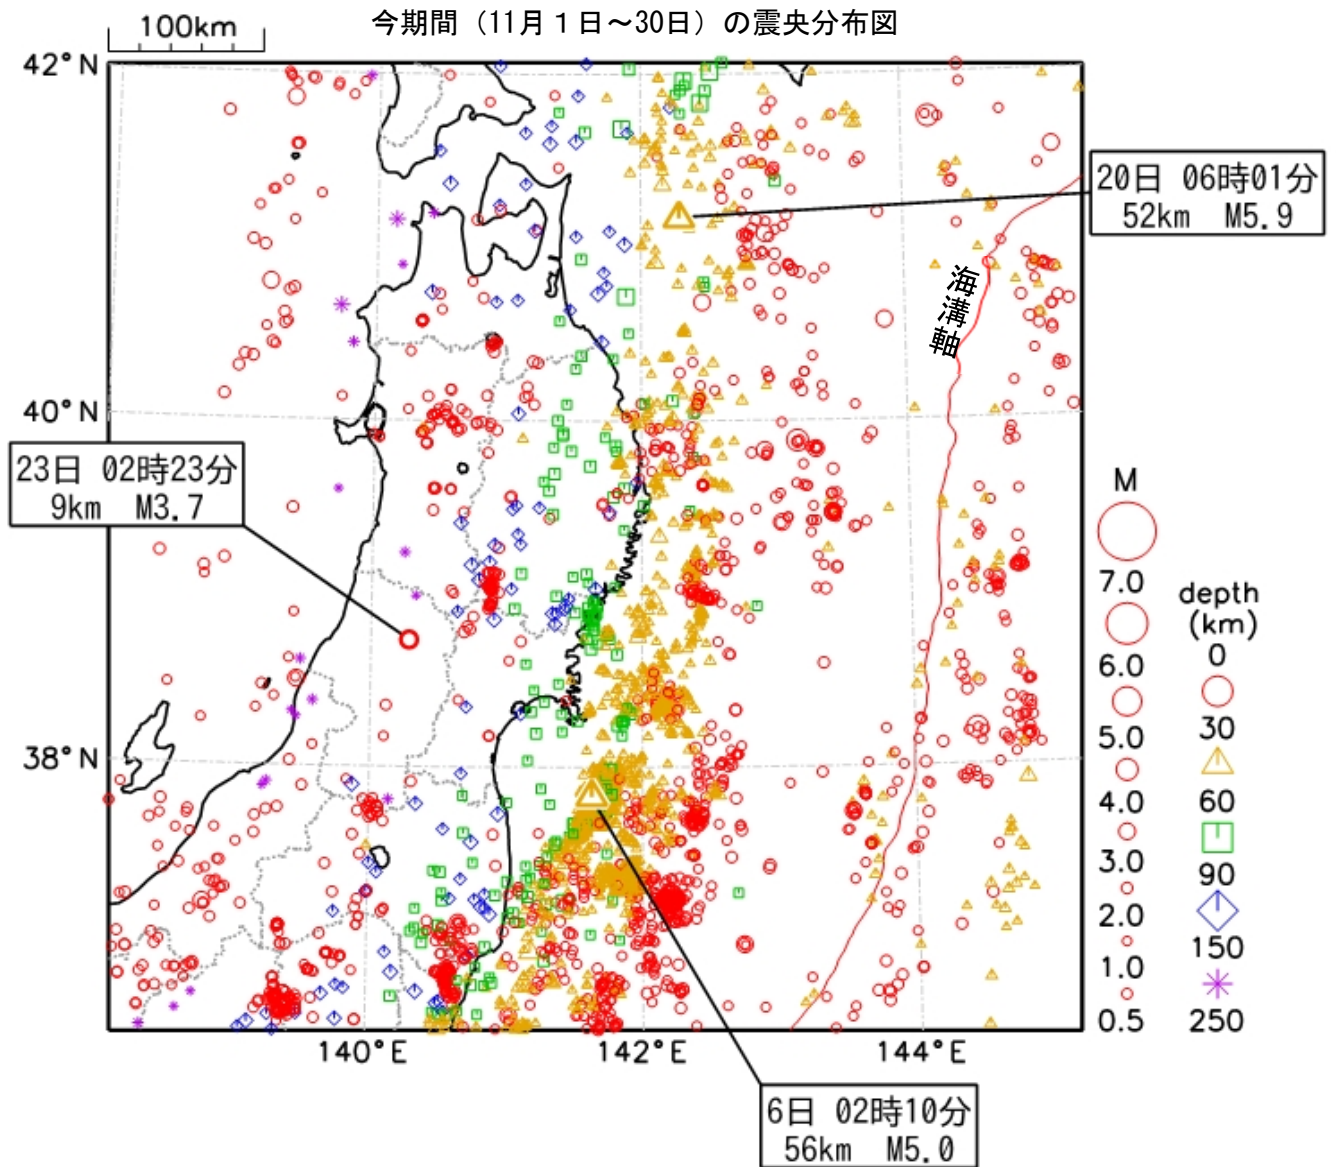

# 東北地方月間地震概況（2023年11月）

仙台管区气象台

吹き出しをつけた地震は概況で取り上げた地震である。

## [概況]

今期間、東北地方で震度1以上を観測した地震は29回（10月：32回）であった。このうち、東北地方で震度3以上を観測した地震は3回（10月：3回）であった。

6日02時10分に福島県沖の深さ56kmでM5.0の地震が発生し、宮城県石巻市で震度4を観測したほか、東北地方、関東地方、新潟県で震度3～1を観測した。この地震は太平洋プレート内部で発生した。

20日06時01分に青森県東方沖の深さ52kmでM5.9の地震が発生し、青森県八戸市、南部町、野辺地町などで震度4を観測したほか、北海道、東北地方で震度3～1を観測した。この地震は太平洋プレートと陸のプレートの境界で発生した。

23日02時23分に山形県最上地方の深さ9kmでM3.7の地震が発生し、山形県新庄市で震度3を観測したほか、山形県、秋田県、宮城県で震度2～1を観測した。この地震は地殻内で発生した。

各地の震度については「東北地方で震度3以上を観測した地震の表」を参照。なお、震源要素等は、再調査により変更することがある。

## 震央分布図及び各領域の断面図

(M $\geq$ 0.5、深さ0~250km)

- 断面図は震央分布図の各領域の長辺に投影している。
- 吹き出しを付けた地震は概況で取り上げた地震である。
- 太平洋プレート及び陸のプレートの位置は、地震発生状況を考慮して描いた大まかなものである。
- 緑線は、陸地の大まかな位置を示している。