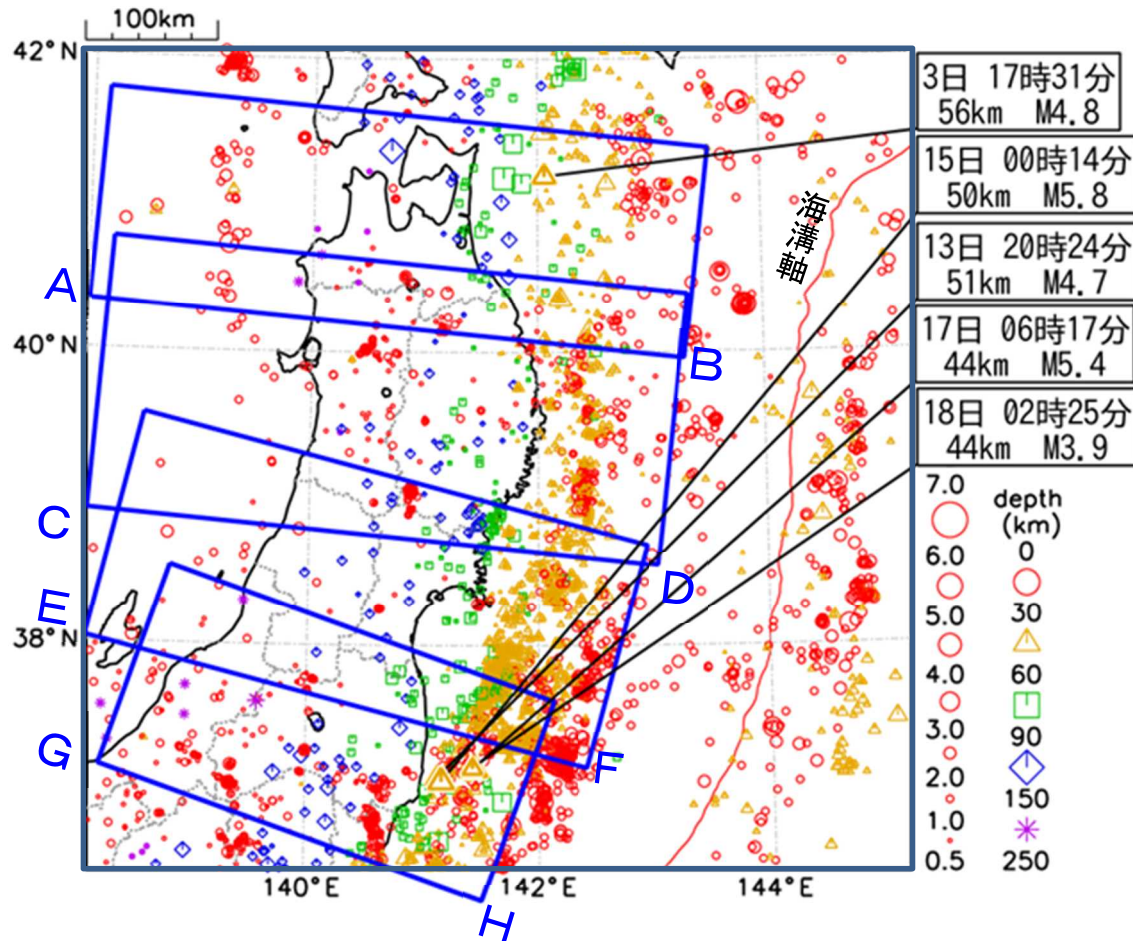

# 東北地方月間地震概況（2024年3月）

仙台管区气象台

吹き出しに①などの数字をつけた地震は概況で解説した地震を示す

## 〔概況〕

今期間、東北地方で震度1以上を観測した地震は31回（2月：44回）であった。このうち、東北地方で震度3以上を観測した地震は6回（2月：1回）であった。

- ① 3日17時31分に青森県東方沖の深さ56kmでM4.8の地震が発生し、青森県八戸市で震度3を観測したほか、岩手県と北海道で震度2～1を観測した。この地震は太平洋プレートと陸のプレートの境界で発生した。今回の地震の震源付近ではM6程度の地震が時々発生しており、最近では2023年11月20日にM5.9（深さ52km、青森県八戸市などで震度4）の地震が発生した。
- ②③15日00時14分に福島県沖の深さ50kmでM5.8の地震（②）が発生し、福島県川俣町、楡葉町で震度5弱を観測した。この地震により軽傷4人の被害が生じた（3月22日現在、総務省消防庁による）。13日20時24分にもM4.7（深さ51km、福島県楡葉町で震度4）の地震（③）が発生した。これらの地震は太平洋プレートと陸のプレートの境界で発生した。これらの地震の震源付近では2017年10月6日にM5.9の地震（深さ53km、福島県楡葉町などで震度5弱）が発生している。
- ④⑤17日06時17分に福島県沖の深さ44kmでM5.4の地震（④）が発生し、福島県楡葉町などで震度4を観測した。この地震は太平洋プレートと陸のプレートの境界で発生した。18日02時25分にも深さ44kmでM3.9の地震（⑤）が発生し、福島県大熊町で震度3を観測した。
- ⑥ 15日15時31分に三陸沖の浅い場所でM4.5の地震（震度1以上の観測無し）が発生するなど、まとまった地震活動がみられたが、活動は1日程度で収まった。

各地の震度については「東北地方で震度3以上を観測した地震の表」を参照。なお、震源要素等は、再調査により変更することがある。

# 震央分布図及び各領域の断面図 (2024年3月)