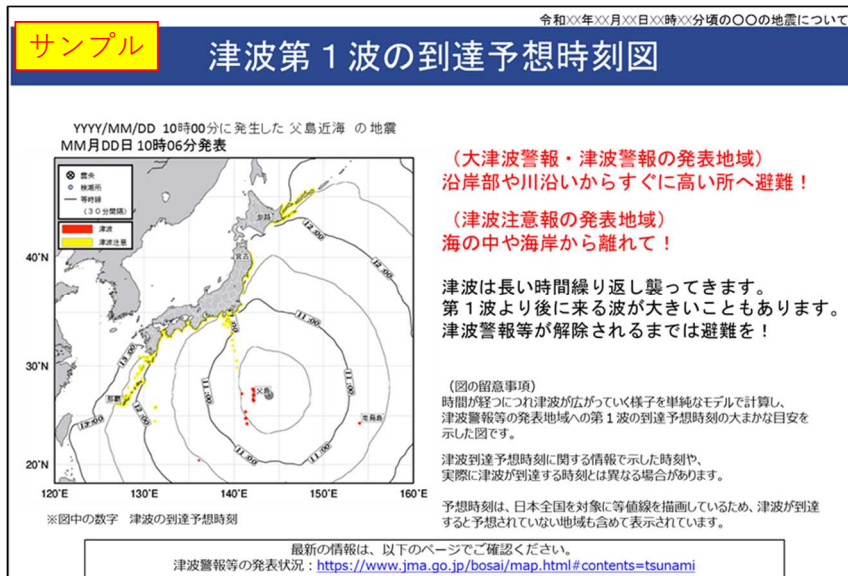

# 津波到達予想時刻を可視化した資料の提供開始

## ～津波警報等発表時の地震解説資料の改善について～

気象庁では、津波警報等発表時に提供する情報等の改善の一環として、地震発生後1～2時間後に発表する「地震解説資料（詳細版）」にて、津波警報等を発表している予報区と津波の第1波の到達予想時刻を可視化した資料の提供を開始しました。そこで、今回の防災メモでは、新たに提供する図のイメージとその内容について簡単に紹介します。

### 新たに提供する資料（第1波の到達予想時刻図）のイメージと解説

新たに提供する資料は、津波警報等を発表している予報区と津波の第1波の到達予想時刻を日本周辺の地図（白地図）上にプロットした図です（図1）。第1波の到達予想時刻は、30分間隔の等時線として表示します。

図1 第1波の到達予想時刻図のイメージと説明

なお、実際の「地震解説資料（詳細版）」では、留意事項などを併記した形で提供します（図2）。防災対応等にご活用ください。