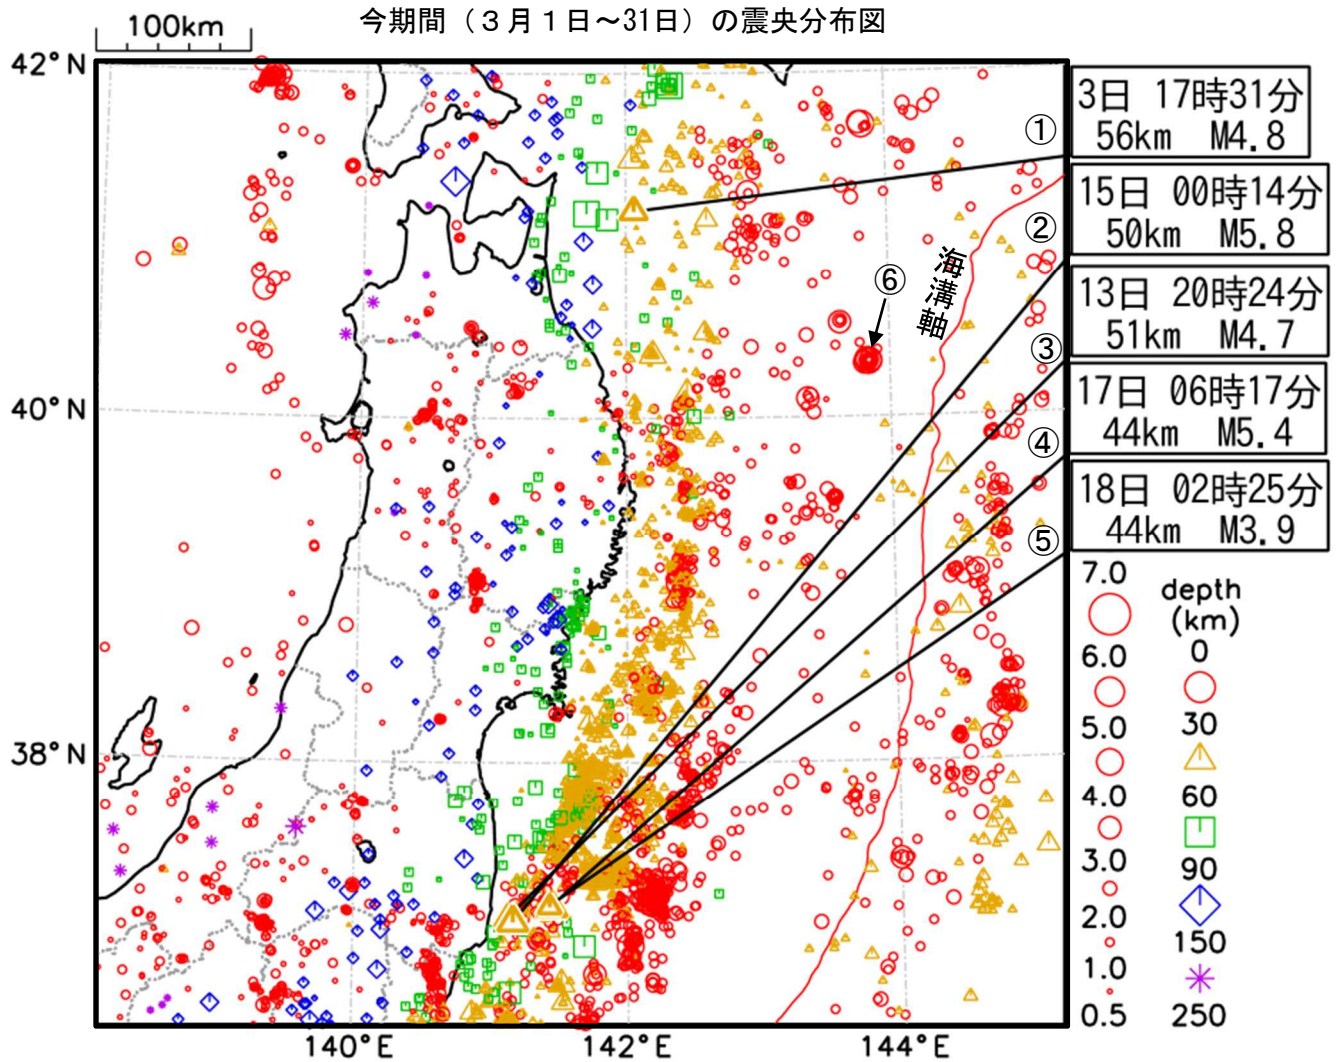

# 東北地方月間地震概況（2024年3月）

仙台管区气象台

吹き出しに①などの数字をつけた地震は概況で解説した地震を示す

## 〔概況〕

今期間、東北地方で震度1以上を観測した地震は31回（2月：44回）であった。このうち、東北地方で震度3以上を観測した地震は6回（2月：1回）であった。

- ① 3日17時31分に青森県東方沖の深さ56kmでM4.8の地震が発生し、青森県八戸市で震度3を観測したほか、岩手県と北海道で震度2～1を観測した。この地震は太平洋プレートと陸のプレートの境界で発生した。今回の地震の震源付近ではM6程度の地震が時々発生しており、最近では2023年11月20日にM5.9（深さ52km、青森県八戸市などで震度4）の地震が発生した。
- ②③15日00時14分に福島県沖の深さ50kmでM5.8の地震（②）が発生し、福島県川俣町、楡葉町で震度5弱を観測した。この地震により軽傷4人の被害が生じた（3月22日現在、総務省消防庁による）。13日20時24分にもM4.7（深さ51km、福島県楡葉町で震度4）の地震（③）が発生した。これらの地震は太平洋プレートと陸のプレートの境界で発生した。これらの地震の震源付近では2017年10月6日にM5.9の地震（深さ53km、福島県楡葉町などで震度5弱）が発生している。
- ④⑤17日06時17分に福島県沖の深さ44kmでM5.4の地震（④）が発生し、福島県楡葉町などで震度4を観測した。この地震は太平洋プレートと陸のプレートの境界で発生した。18日02時25分にも深さ44kmでM3.9の地震（⑤）が発生し、福島県大熊町で震度3を観測した。
- ⑥ 15日15時31分に三陸沖の浅い場所でM4.5の地震（震度1以上の観測無し）が発生するなど、まとまった地震活動がみられたが、活動は1日程度で収まった。

各地の震度については「東北地方で震度3以上を観測した地震の表」を参照。なお、震源要素等は、再調査により変更することがある。

# 震央分布図及び各領域の断面図 (2024年3月)