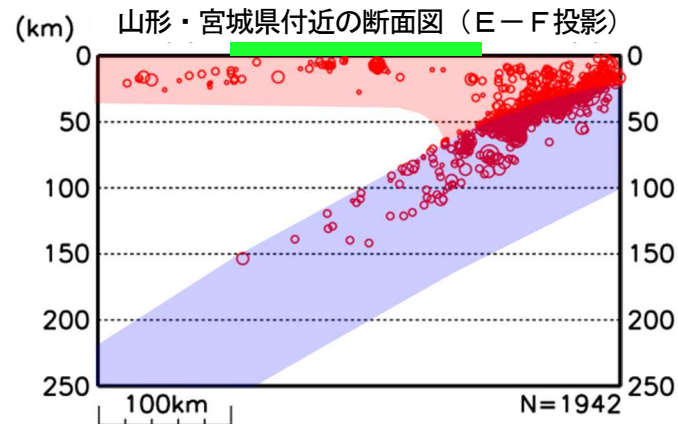

# 東北地方月間地震概況（2024年3月）

仙台管区气象台

吹き出しに①などの数字をつけた地震は概況で解説した地震を示す

## 〔概況〕

今期間、東北地方で震度1以上を観測した地震は31回（2月：44回）であった。このうち、東北地方で震度3以上を観測した地震は6回（2月：1回）であった。

- ① 3日17時31分に青森県東方沖の深さ56kmでM4.8の地震が発生し、青森県八戸市で震度3を観測したほか、岩手県と北海道で震度2～1を観測した。この地震は太平洋プレートと陸のプレートの境界で発生した。今回の地震の震源付近ではM6程度の地震が時々発生しており、最近では2023年11月20日にM5.9（深さ52km、青森県八戸市などで震度4）の地震が発生した。
- ②③15日00時14分に福島県沖の深さ50kmでM5.8の地震（②）が発生し、福島県川俣町、楡葉町で震度5弱を観測した。この地震により軽傷4人の被害が生じた（3月22日現在、総務省消防庁による）。13日20時24分にもM4.7（深さ51km、福島県楡葉町で震度4）の地震（③）が発生した。これらの地震は太平洋プレートと陸のプレートの境界で発生した。これらの地震の震源付近では2017年10月6日にM5.9の地震（深さ53km、福島県楡葉町などで震度5弱）が発生している。
- ④⑤17日06時17分に福島県沖の深さ44kmでM5.4の地震（④）が発生し、福島県楡葉町などで震度4を観測した。この地震は太平洋プレートと陸のプレートの境界で発生した。18日02時25分にも深さ44kmでM3.9の地震（⑤）が発生し、福島県大熊町で震度3を観測した。
- ⑥ 15日15時31分に三陸沖の浅い場所でM4.5の地震（震度1以上の観測無し）が発生するなど、まとまった地震活動がみられたが、活動は1日程度で収まった。

各地の震度については「東北地方で震度3以上を観測した地震の表」を参照。なお、震源要素等は、再調査により変更することがある。

# 震央分布図及び各領域の断面図 (2024年3月)