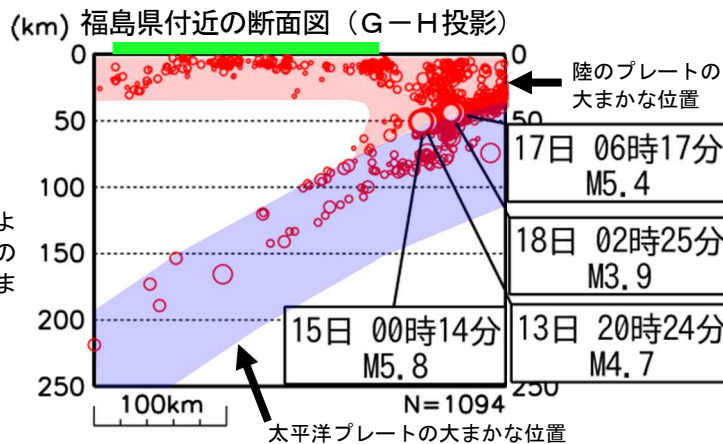

震央分布図及び各領域の断面図 (M≥0.5、深さ0~250km)

- 断面図は震央分布図の各領域の長辺に投影している。
- 吹き出しを付けた地震は概況で取り上げた地震である。
- 太平洋プレート上面は Kita et al. (2010, EPSL) および Nakajima and Hasegawa (2006, GRL) による。その他のプレートの位置は、地震発生状況を考慮して描いた大まかなものである。
- 緑線は、陸地の大まかな位置を示している。