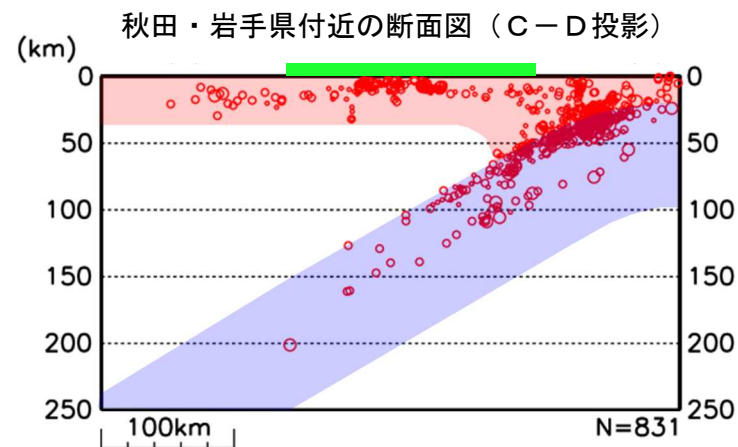

# 東北地方月間地震概況（2024年3月）

仙台管区气象台

吹き出しに①などの数字をつけた地震は概況で解説した地震を示す

## 〔概況〕

今期間、東北地方で震度1以上を観測した地震は31回（2月：44回）であった。このうち、東北地方で震度3以上を観測した地震は6回（2月：1回）であった。

- ① 3日17時31分に青森県東方沖の深さ56kmでM4.8の地震が発生し、青森県八戸市で震度3を観測したほか、岩手県と北海道で震度2～1を観測した。この地震は太平洋プレートと陸のプレートの境界で発生した。今回の地震の震源付近ではM6程度の地震が時々発生しており、最近では2023年11月20日にM5.9（深さ52km、青森県八戸市などで震度4）の地震が発生した。
- ②③15日00時14分に福島県沖の深さ50kmでM5.8の地震（②）が発生し、福島県川俣町、楡葉町で震度5弱を観測した。この地震により軽傷4人の被害が生じた（3月22日現在、総務省消防庁による）。13日20時24分にもM4.7（深さ51km、福島県楡葉町で震度4）の地震（③）が発生した。これらの地震は太平洋プレートと陸のプレートの境界で発生した。これらの地震の震源付近では2017年10月6日にM5.9の地震（深さ53km、福島県楡葉町などで震度5弱）が発生している。
- ④⑤17日06時17分に福島県沖の深さ44kmでM5.4の地震（④）が発生し、福島県楡葉町などで震度4を観測した。この地震は太平洋プレートと陸のプレートの境界で発生した。18日02時25分にも深さ44kmでM3.9の地震（⑤）が発生し、福島県大熊町で震度3を観測した。
- ⑥ 15日15時31分に三陸沖の浅い場所でM4.5の地震（震度1以上の観測無し）が発生するなど、まとまった地震活動がみられたが、活動は1日程度で収まった。

各地の震度については「東北地方で震度3以上を観測した地震の表」を参照。なお、震源要素等は、再調査により変更することがある。

# 震央分布図及び各領域の断面図 (2024年3月)