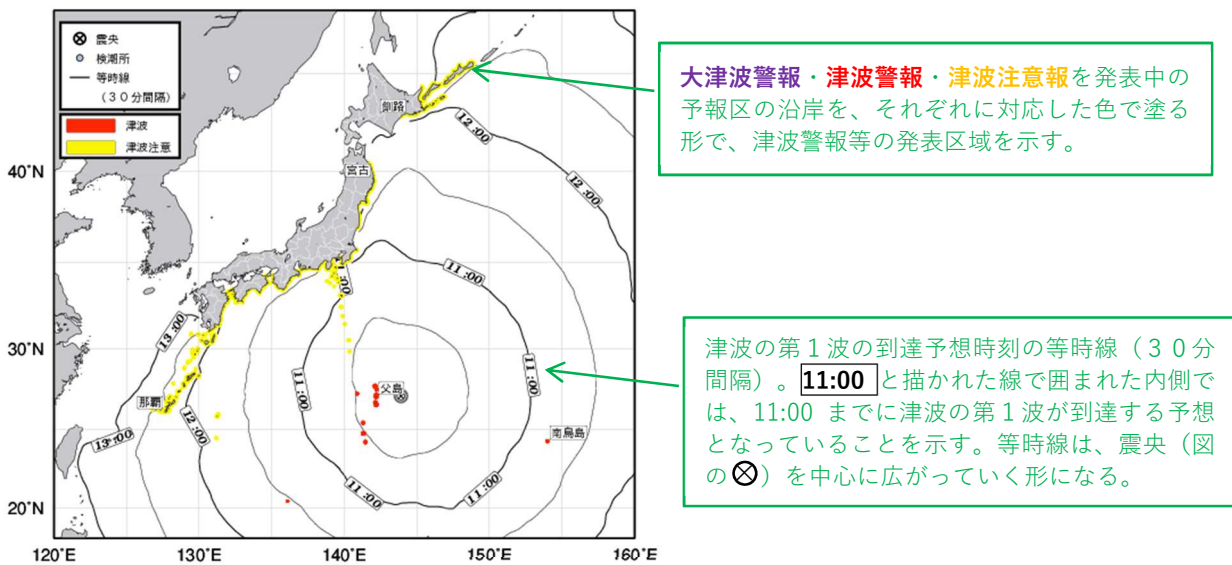

# 津波到達予想時刻を可視化した資料の提供開始

### 新たに提供する資料（第1波の到達予想時刻図）のイメージと解説

新たに提供する資料は、津波警報等を発表している予報区と津波の第1波の到達予想時刻を日本周辺の地図（白地図）上にプロットした図です（図1）。第1波の到達予想時刻は、30分間隔の等時線として表示します。

図1 第1波の到達予想時刻図のイメージと説明

なお、実際の「地震解説資料（詳細版）」では、留意事項などを併記した形で提供します（図2）。防災対応等にご活用ください。