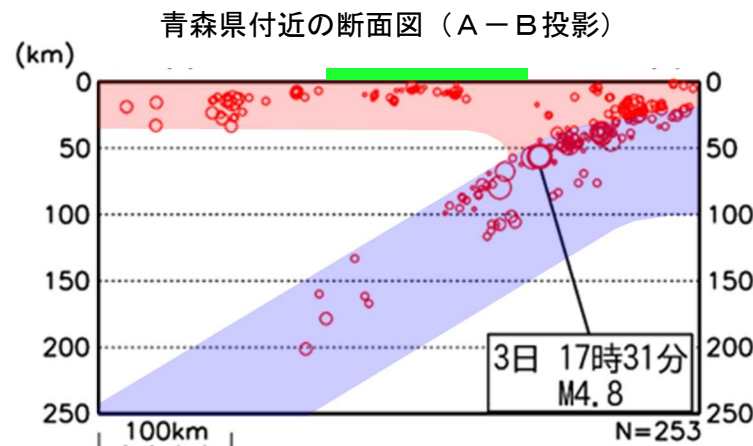

# 東北地方月間地震概況（2024年3月）

仙台管区气象台

吹き出しに①などの数字をつけた地震は概況で解説した地震を示す

## 〔概況〕

今期間、東北地方で震度1以上を観測した地震は31回（2月：44回）であった。このうち、東北地方で震度3以上を観測した地震は6回（2月：1回）であった。

- ① 3日17時31分に青森県東方沖の深さ56kmでM4.8の地震が発生し、青森県八戸市で震度3を観測したほか、岩手県と北海道で震度2～1を観測した。この地震は太平洋プレートと陸のプレートの境界で発生した。今回の地震の震源付近ではM6程度の地震が時々発生しており、最近では2023年11月20日にM5.9（深さ52km、青森県八戸市などで震度4）の地震が発生した。
- ②③15日00時14分に福島県沖の深さ50kmでM5.8の地震（②）が発生し、福島県川俣町、楡葉町で震度5弱を観測した。この地震により軽傷4人の被害が生じた（3月22日現在、総務省消防庁による）。13日20時24分にもM4.7（深さ51km、福島県楡葉町で震度4）の地震（③）が発生した。これらの地震は太平洋プレートと陸のプレートの境界で発生した。これらの地震の震源付近では2017年10月6日にM5.9の地震（深さ53km、福島県楡葉町などで震度5弱）が発生している。
- ④⑤17日06時17分に福島県沖の深さ44kmでM5.4の地震（④）が発生し、福島県楡葉町などで震度4を観測した。この地震は太平洋プレートと陸のプレートの境界で発生した。18日02時25分にも深さ44kmでM3.9の地震（⑤）が発生し、福島県大熊町で震度3を観測した。
- ⑥ 15日15時31分に三陸沖の浅い場所でM4.5の地震（震度1以上の観測無し）が発生するなど、まとまった地震活動がみられたが、活動は1日程度で収まった。

各地の震度については「東北地方で震度3以上を観測した地震の表」を参照。なお、震源要素等は、再調査により変更することがある。

# 震央分布図及び各領域の断面図 (2024年3月)